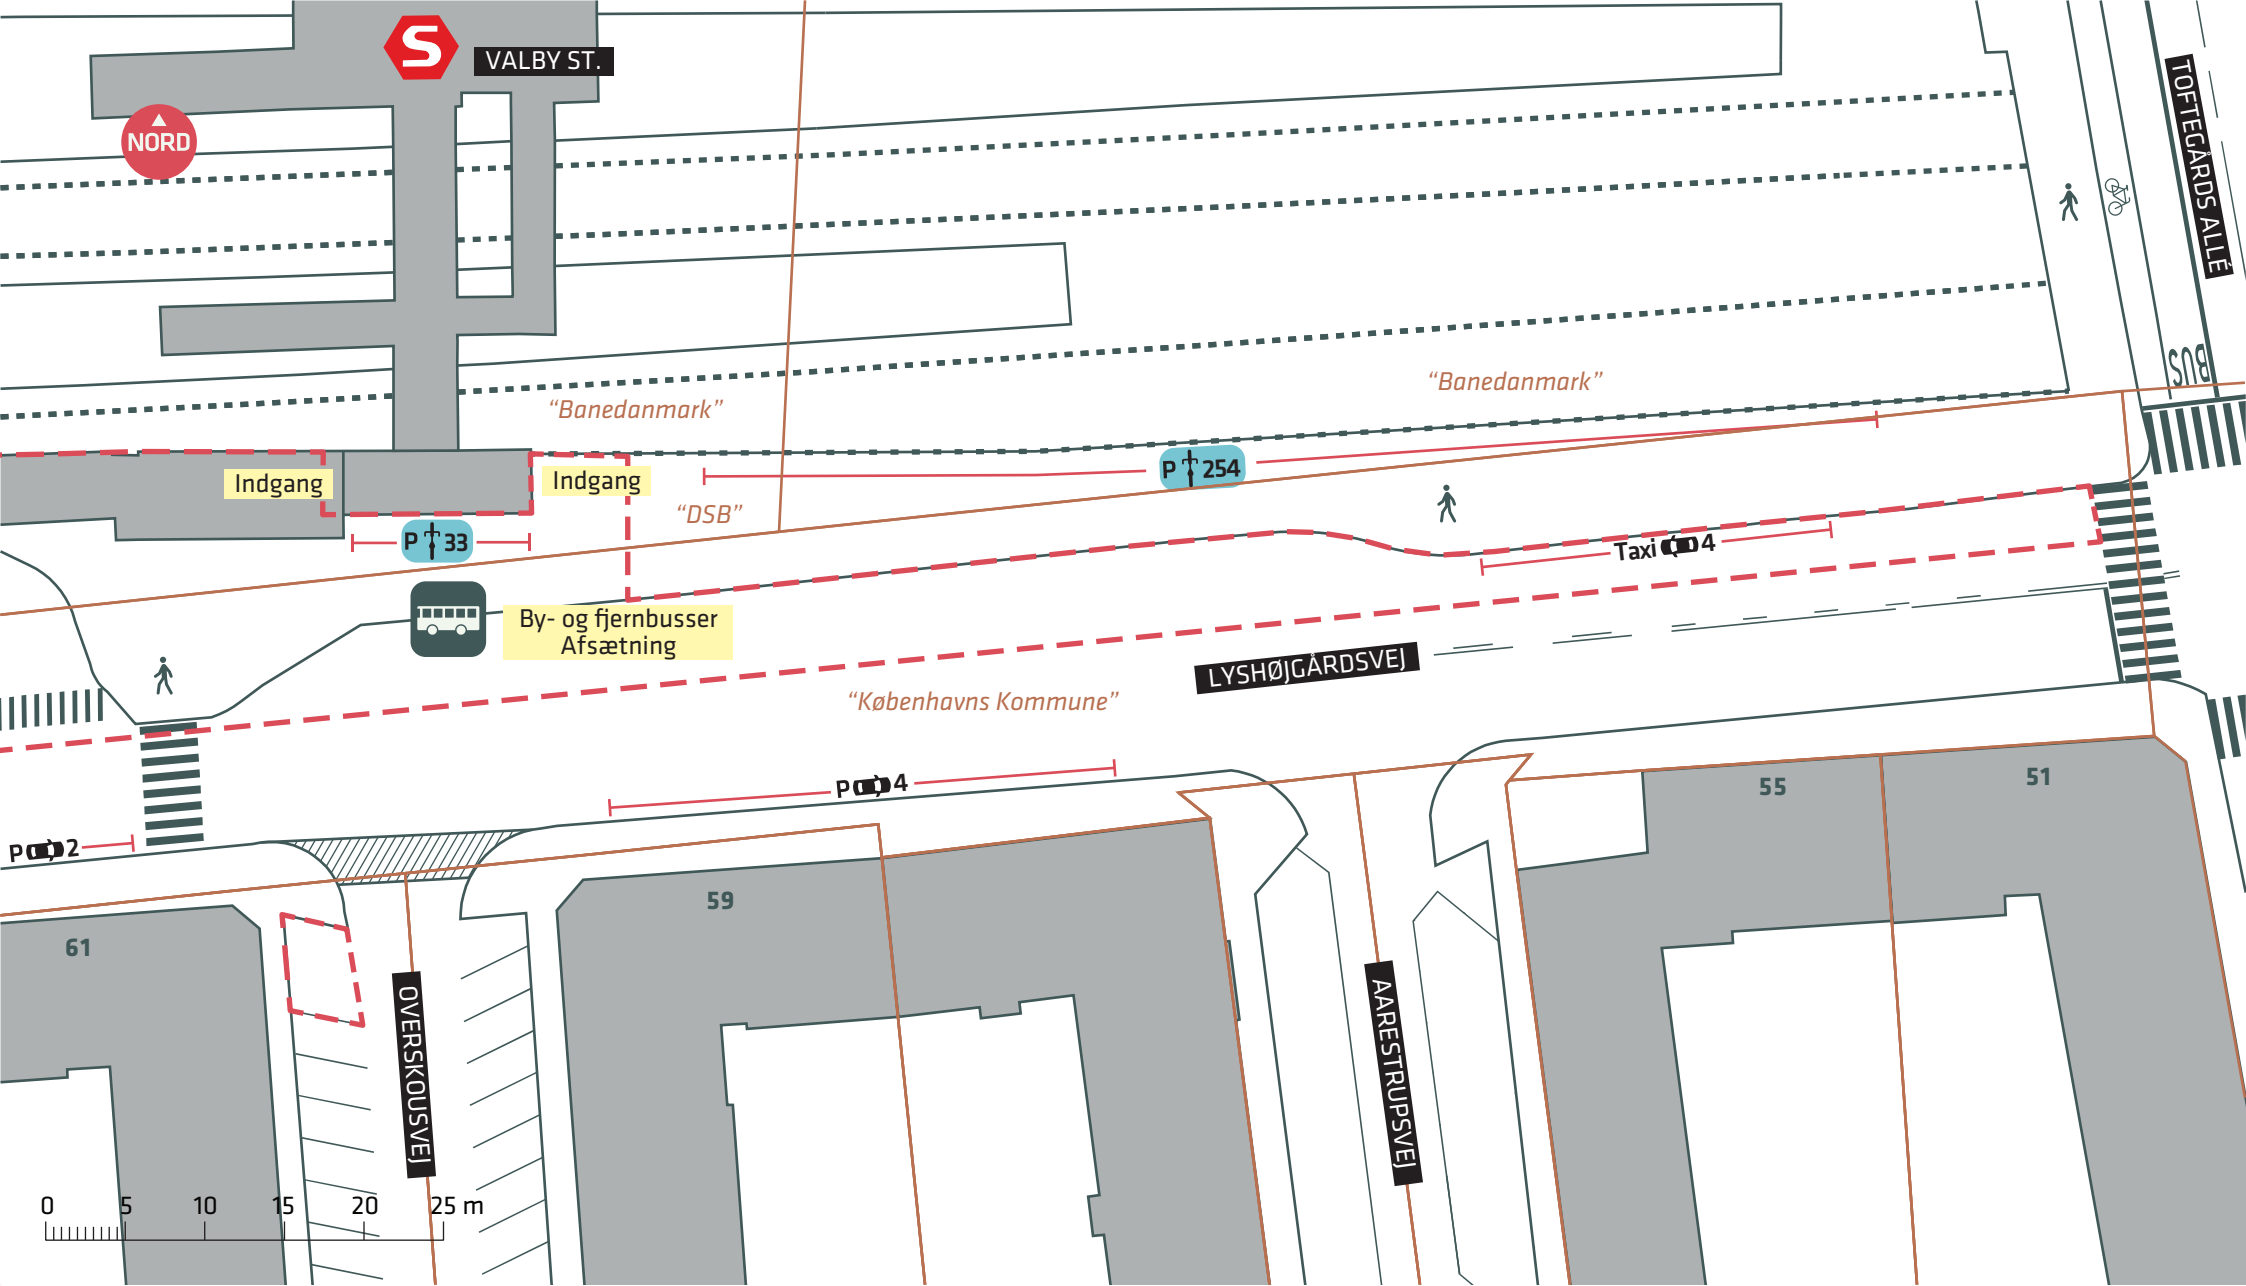

-  Anlægsområde
-  Træ (6 stk.)
-  Matrikelskel

## 400 CYKELPARKERINGSPLADSER VED VALBY ST.

Lyshøjgårdsvej

Eksisterende forhold

**Bilag 3A**

-  Anlægsområde
-  Træ (10 stk.), træ der flyttes (1 stk.)
-  Matrikelskel

## 400 CYKELPARKERINGSPLADSER VED VALBY ST.

Lyshøjgårdsvej

Eksisterende forhold

Bilag 3B

-  Anlægsområde
-  Træ (3 stk.)
-  Matrikelskel

**400 CYKELPARKERINGSPLADSER VED VALBY ST.**

Lyshøjgårdsvej

Eksisterende forhold