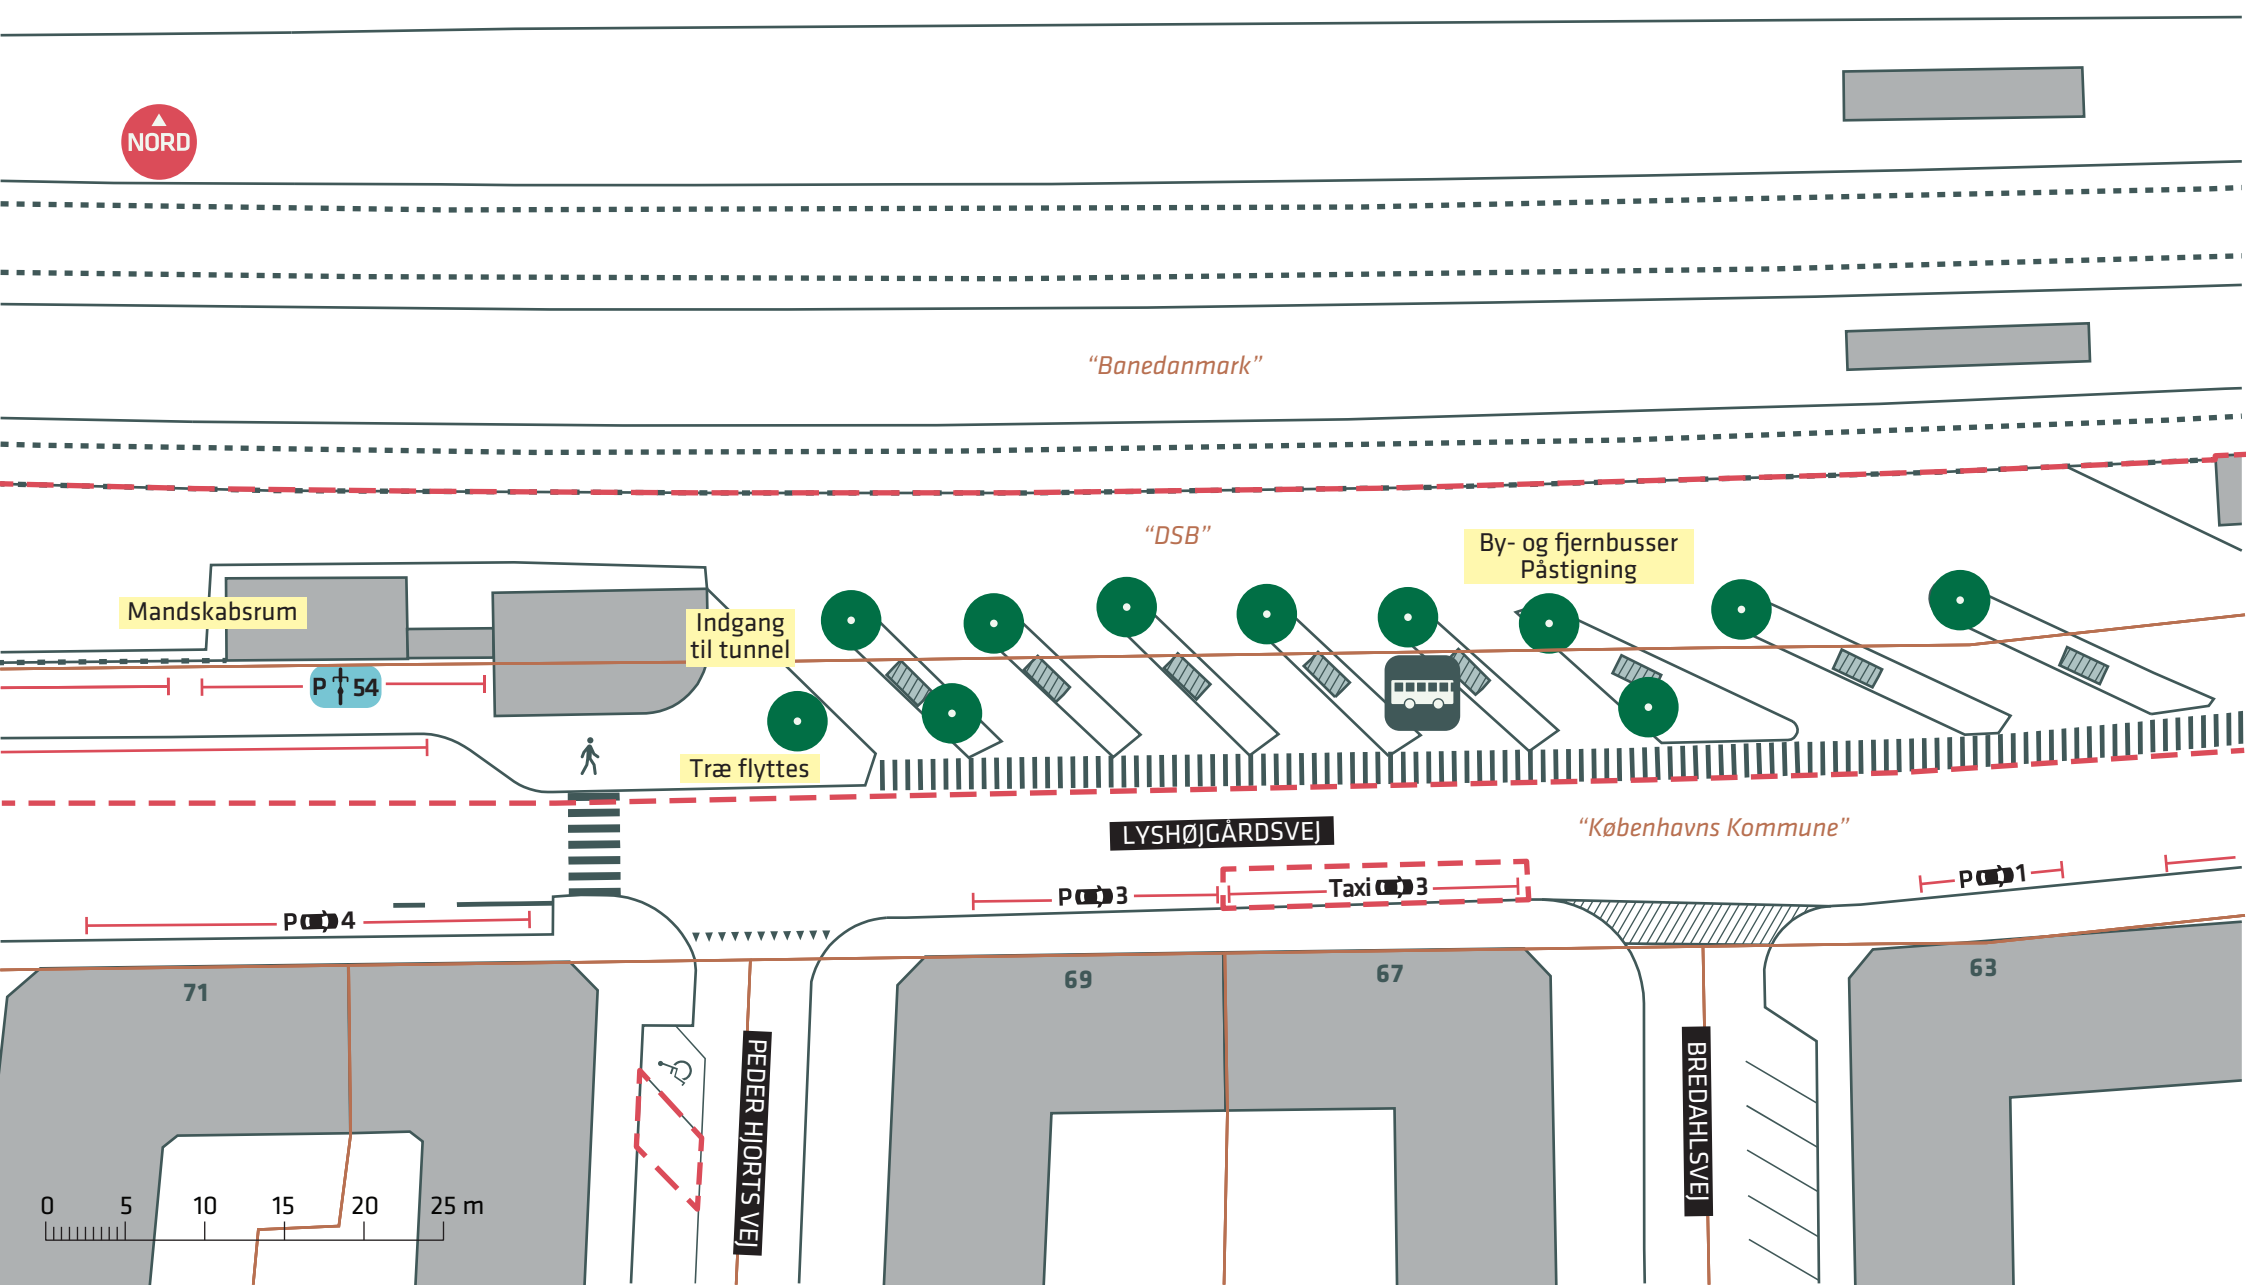

-  Anlægsområde
-  Træ (6 stk.)
-  Matrikelskel

## 400 CYKELPARKERINGSPLADSER VED VALBY ST.

Lyshøjgårdsvej

Eksisterende forhold

**Bilag 3A**

-  Anlægsområde
-  Træ (10 stk.), træ der flyttes (1 stk.)
-  Matrikelskel

## 400 CYKELPARKERINGSPLADSER VED VALBY ST.

Lyshøjgårdsvej

Eksisterende forhold

Bilag 3B

-  Anlægsområde
-  Træ (3 stk.)
-  Matrikelskel

**400 CYKELPARKERINGSPLADSER VED VALBY ST.**

Lyshøjgårdsvej

Eksisterende forhold

**Bilag 3C**