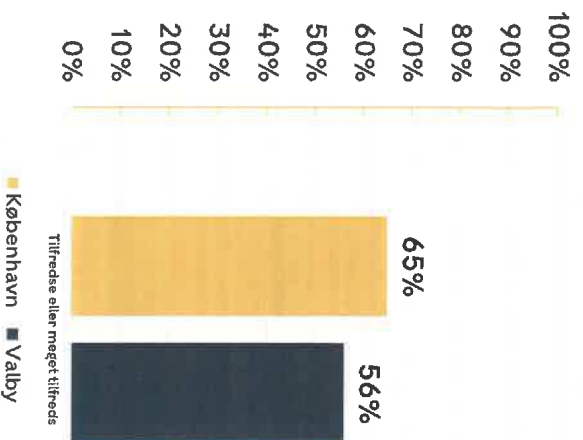

Virksomhedssurvey - Valby

Svar fra 54 virksomheder

Hvor tilfreds er du alt i alt med at have virksomhed i København?