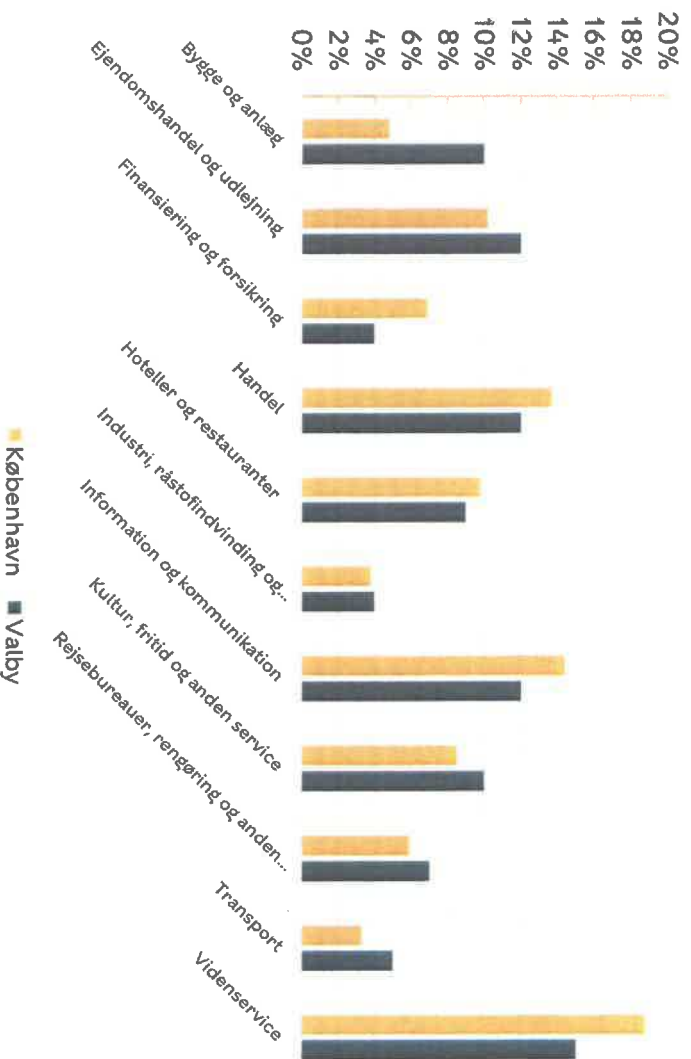

Erhvervs sammensætning - Valby

Virksomheder med mere end 1 ansat med registreret adresse i
Københavns Kommune (%)

- Der er 1.502 virksomheder med mere end 1 ansat med adresse i bydelen.
- Det svarer til 6% af byens virksomheder.
- Bydelen har en særlig stor andel af virksomheder indenfor Bygge og anlæg.
- Bydelen har generelt en mindre andel af virksomheder vidensstunge brancher – fx Information og kommunikation og Videnservice

Virksomhedssurvey - Valby

Svar fra 54 virksomheder

Hvor tilfreds er du alt i alt med at have virksomhed i København?

Hvor tilfreds er du med niveauet af følgende faktorer i København? (Skala fra 1-10)