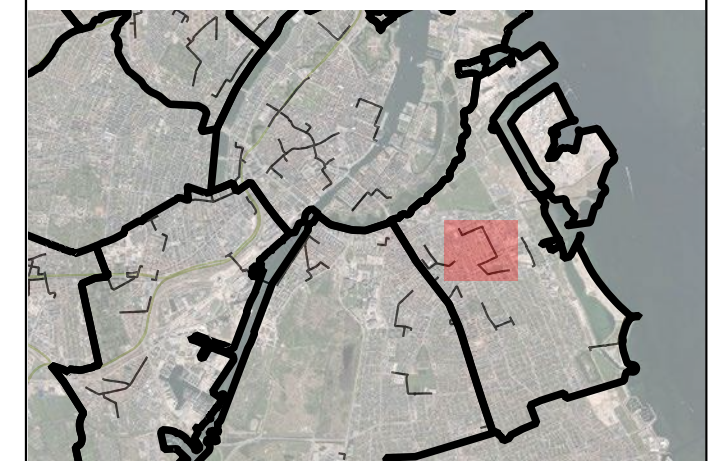

9: Amager Øst

9.2: Lergravsparkenruten

Ruten dækker følgende rejsemål:

ID	Rejsemål	Point
127	Legepladsen i Lergravsparken	1
159	Lergravsparken Metro	2
161	Allehelgens Kirke	2
192	Kofoeds Skole	3
194	God Fod Fodterapi	2
205	Speciallæge	2
210	Sundparken	3
1335	Lergravsparken	2

- Kommunevej
- Privat fællesvej
- Internt færdselsareal
- Idræts- og fritidstilbud
- Kultur
- Ældre- og handicapboliger
- Sundhedshus
- Offentlige bygninger

Gangbane	Ledelinjer	Busstop	Fodgængerkrydsning	Adgangsforhold mm.
Gangbane for smal	Ledelinje mangler	Læskærm eller bæk	Lydfyr	Gangbane for smal
Gangbane blokeret	Ledelinje blokeret	Rampe eller kantstenslysning	Rampe eller kantstenslysning	Niveaufri adgang
Længdefald for stort	Opmærksomhedsfelt	Opmærksomheds- eller retningsfelt	Opmærksomheds- eller retningsfelt	Opmærksomheds- eller retningsfelt
Ujævn belægning			Krydsningsmulighed	Andet