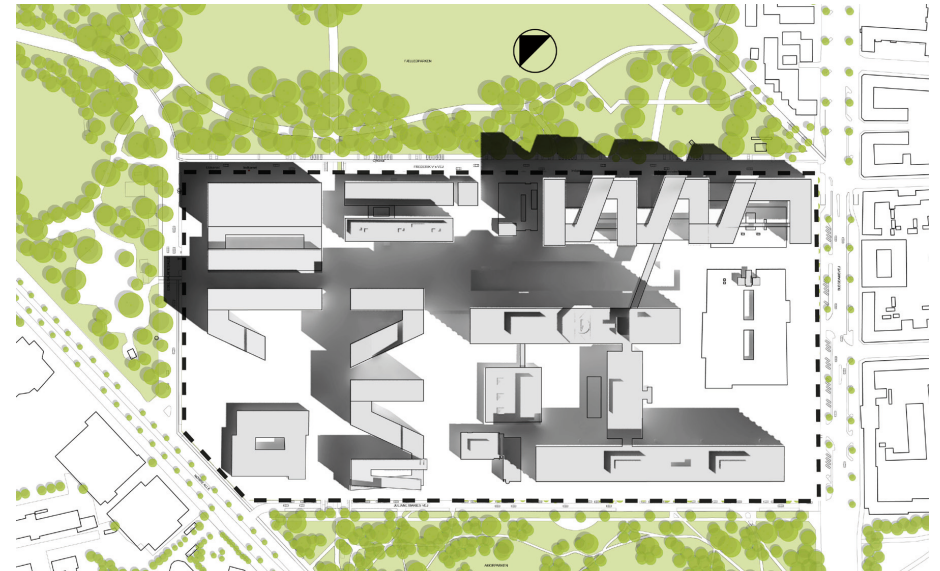

NORDFLØJEN

SKYGGEFORHOLD | 25.05.2012

SKYGGEFORHOLD

Sol- og skyggediagrammer / sommer

Sommer morgen / 21. juni kl. 09 / UCS+2

Sommer eftermiddag / 21. juni kl. 16 / UCS+2

Sommer (21. juni):

Om sommeren er der sol mellem bygningerne hele dagen, og bygningerne skygger kun over Fælledparken og Blegdamsvej sidst på aftenen.

Sommer middag / 21. juni kl. 12 / UCS+2

Sommer aften / 21. juni kl. 19 / UCS+2

Sol- og skyggediagrammer / forår & efterår

Jævn døgn morgen / 21. marts kl. 09 / UCS+1

Jævn døgn eftermiddag / 21. marts kl. 16 / UCS+1

Jævn døgn middag / 21. marts kl. 12 / UCS+1

Rigshospitalets centralkompleks kaster i dag en slags skygge i den del af Fælledparken hvor der står store træer. Den nye udbygning rammer samme område og Fælledparken vil derfor ikke påvirkes væsentligt mere end i dag. Den nye udbygning vil ifølge skyggediagrammet få legepladsen til at ligge i skygge lidt længere tid midt på dagen, men de træer, der står i umiddelbar nærhed vil i forvejen kaste skygger i det område. Blegdamsvejens karreer vil blive påvirket i mindre grad og først efter kl. 19 på årets længste dag.