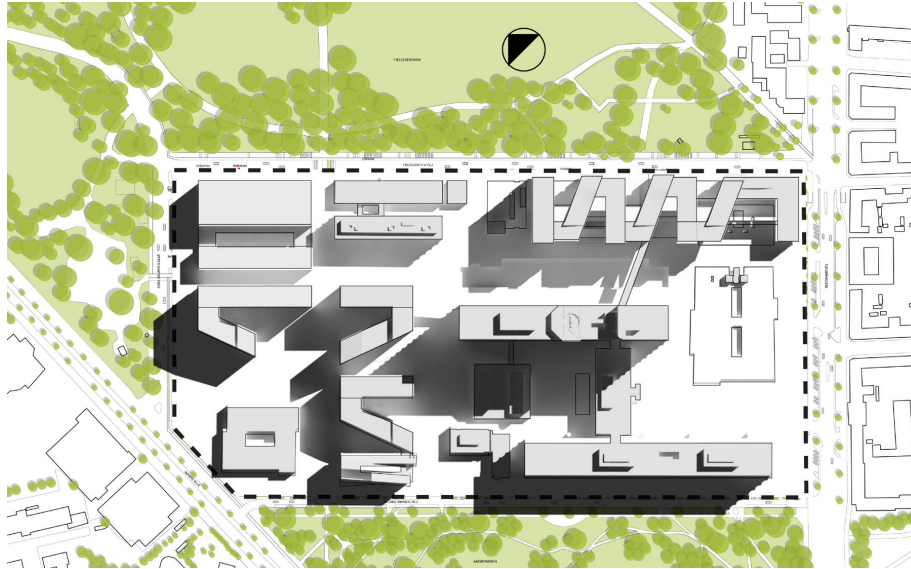

NORDFLØJEN

SKYGGEFORHOLD | 25.05.2012

SKYGGEFORHOLD

Sol- og skyggediagrammer / sommer

Sommer morgen / 21. juni kl. 09 / UCS+2

Sommer eftermiddag / 21. juni kl. 16 / UCS+2

Sommer (21. juni):

Om sommeren er der sol mellem bygningerne hele dagen, og bygningerne skygger kun over Fælledparken og Blegdamsvej sidst på aftenen.

Jævn døgn middag / 21. marts kl. 12 / UCS+1

Rigshospitalets centralkompleks kaster i dag en slags skygge i den del af Fælledparken hvor der står store træer. Den nye udbygning rammer samme område og Fælledparken vil derfor ikke påvirkes væsentligt mere end i dag. Den nye udbygning vil ifølge skyggediagrammet få legepladsen til at ligge i skygge lidt længere tid midt på dagen, men de træer, der står i umiddelbar nærhed vil i forvejen kaste skygger i det område. Blegdamsvejens karreer vil blive påvirket i mindre grad og først efter kl. 19 på årets længste dag.