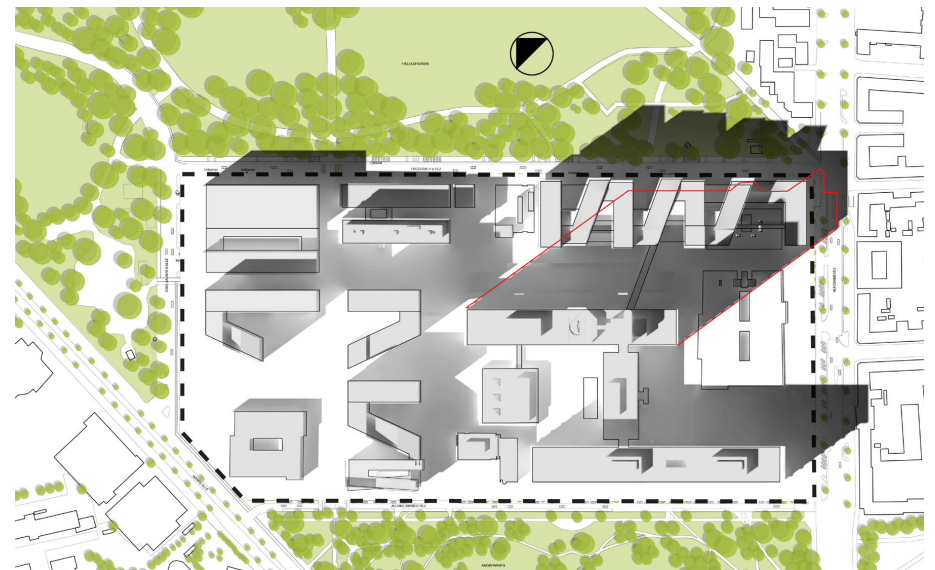

NORDFLØJEN

SKYGGEFORHOLD | 25.05.2012

SKYGGEFORHOLD

Sol- og skyggediagrammer / sommer

Sommer morgen / 21. juni kl. 09 / UCS+2

Sommer eftermiddag / 21. juni kl. 16 / UCS+2

Sommer (21. juni):

Om sommeren er der sol mellem bygningerne hele dagen, og bygningerne skygger kun over Fælledparken og Blegdamsvej sidst på aftenen.

Sommer middag / 21. juni kl. 12 / UCS+2

Sommer aften / 21. juni kl. 19 / UCS+2

Sol- og skyggediagrammer / forår & efterår

Jævn døgn morgen / 21. marts kl. 09 / UCS+1

Jævn døgn eftermiddag / 21. marts kl. 16 / UCS+1

Jævn døgn middag / 21. marts kl. 12 / UCS+1

Rigshospitalets centralkompleks kaster i dag en slags skygge i den del af Fælledparken hvor der står store træer. Den nye udbygning rammer samme område og Fælledparken vil derfor ikke påvirkes væsentligt mere end i dag. Den nye udbygning vil ifølge skyggediagrammet få legepladsen til at ligge i skygge lidt længere tid midt på dagen, men de træer, der står i umiddelbar nærhed vil i forvejen kaste skygger i det område. Blegdamsvejens karreer vil blive påvirket i mindre grad og først efter kl. 19 på årets længste dag.