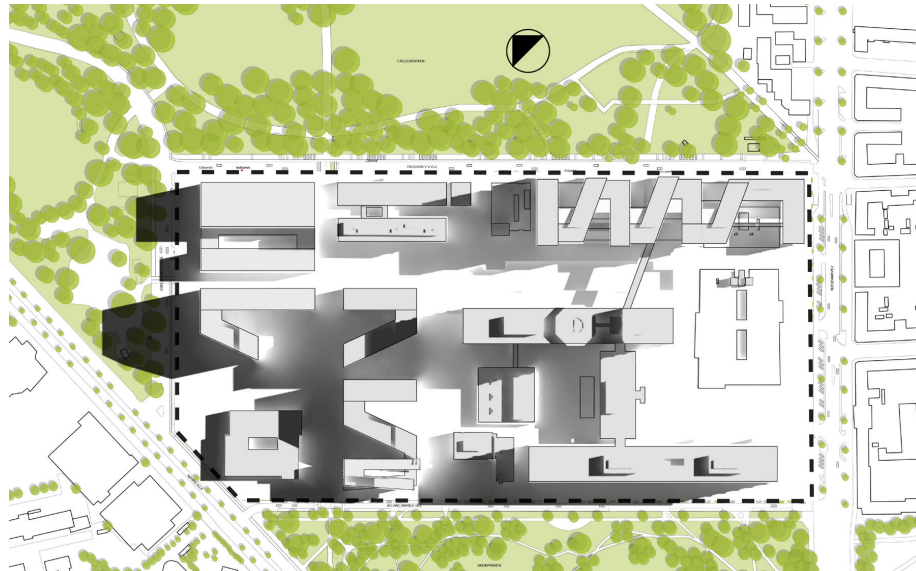

NORDFLØJEN

SKYGGEFORHOLD | 25.05.2012

SKYGGEFORHOLD

Sol- og skyggediagrammer / sommer

Sommer morgen / 21. juni kl. 09 / UCS+2

Sommer eftermiddag / 21. juni kl. 16 / UCS+2

Sommer (21. juni):

Om sommeren er der sol mellem bygningerne hele dagen, og bygningerne skygger kun over Fælledparken og Blegdamsvej sidst på aftenen.

Sommer middag / 21. juni kl. 12 / UCS+2

Sommer aften / 21. juni kl. 19 / UCS+2

Sol- og skyggediagrammer / forår & efterår

Jævn døgn morgen / 21. marts kl. 09 / UCS+1

Jævn døgn eftermiddag / 21. marts kl. 16 / UCS+1

Jævn døgn middag / 21. marts kl. 12 / UCS+1

Rigshospitalets centralkompleks kaster i dag en slags skygge i den del af Fælledparken hvor der står store træer. Den nye udbygning rammer samme område og Fælledparken vil derfor ikke påvirkes væsentligt mere end i dag. Den nye udbygning vil ifølge skyggediagrammet få legepladsen til at ligge i skygge lidt længere tid midt på dagen, men de træer, der står i umiddelbar nærhed vil i forvejen kaste skygger i det område. Blegdamsvejens karreer vil blive påvirket i mindre grad og først efter kl. 19 på årets længste dag.