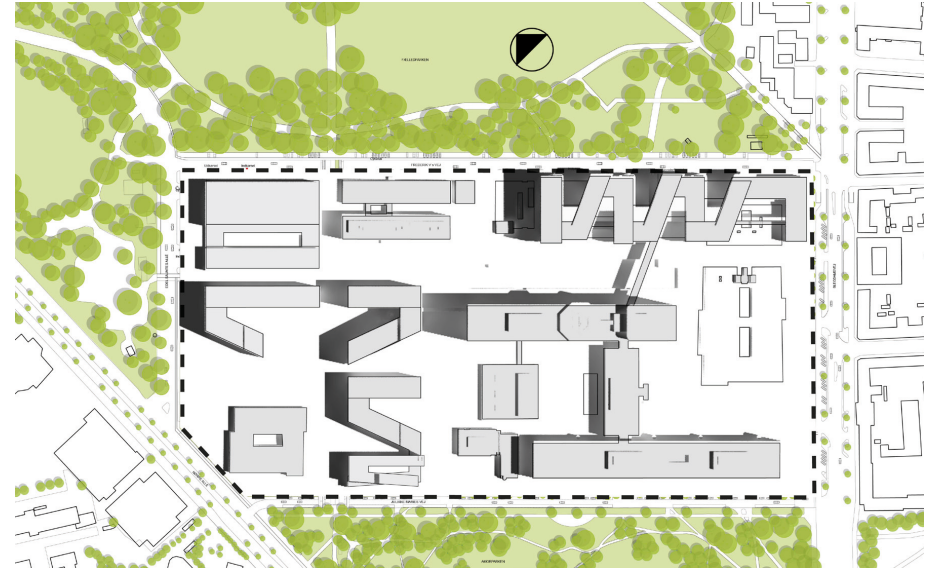

Sommer middag / 21. juni kl. 12 / UCS+2