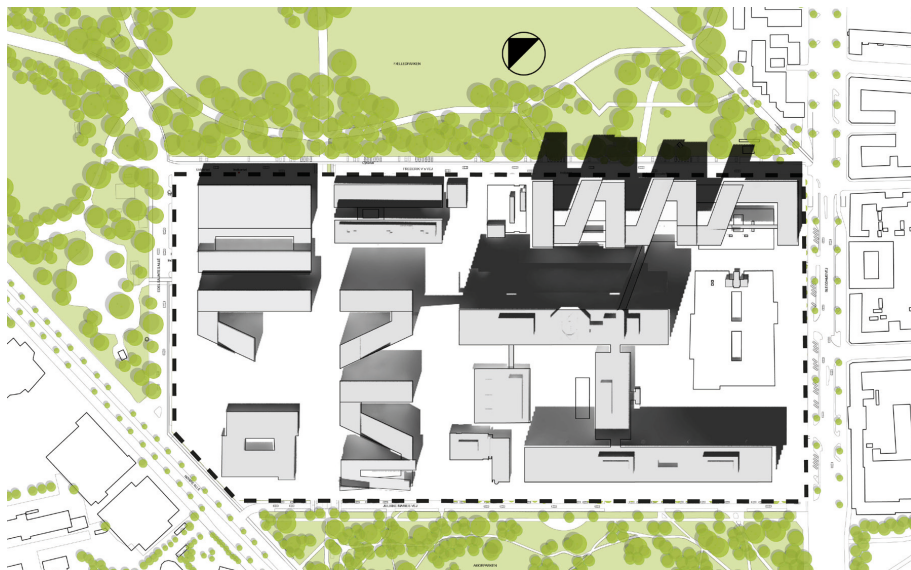

NORDFLØJEN

SKYGGEFORHOLD | 25.05.2012

SKYGGEFORHOLD

Sol- og skyggediagrammer / sommer

Sommer morgen / 21. juni kl. 09 / UCS+2

Sommer eftermiddag / 21. juni kl. 16 / UCS+2

Sommer (21. juni):

Om sommeren er der sol mellem bygningerne hele dagen, og bygningerne skygger kun over Fælledparken og Blegdamsvej sidst på aftenen.

Jævn døgn middag / 21. marts kl. 12 / UCS+1

Rigshospitalets centralkompleks kaster i dag en slags skygge i den del af Fælledparken hvor der står store træer. Den nye udbygning rammer samme område og Fælledparken vil derfor ikke påvirkes væsentligt mere end i dag. Den nye udbygning vil ifølge skyggediagrammet få legepladsen til at ligge i skygge lidt længere tid midt på dagen, men de træer, der står i umiddelbar nærhed vil i forvejen kaste skygger i det område. Blegdamsvejens karreer vil blive påvirket i mindre grad og først efter kl. 19 på årets længste dag.