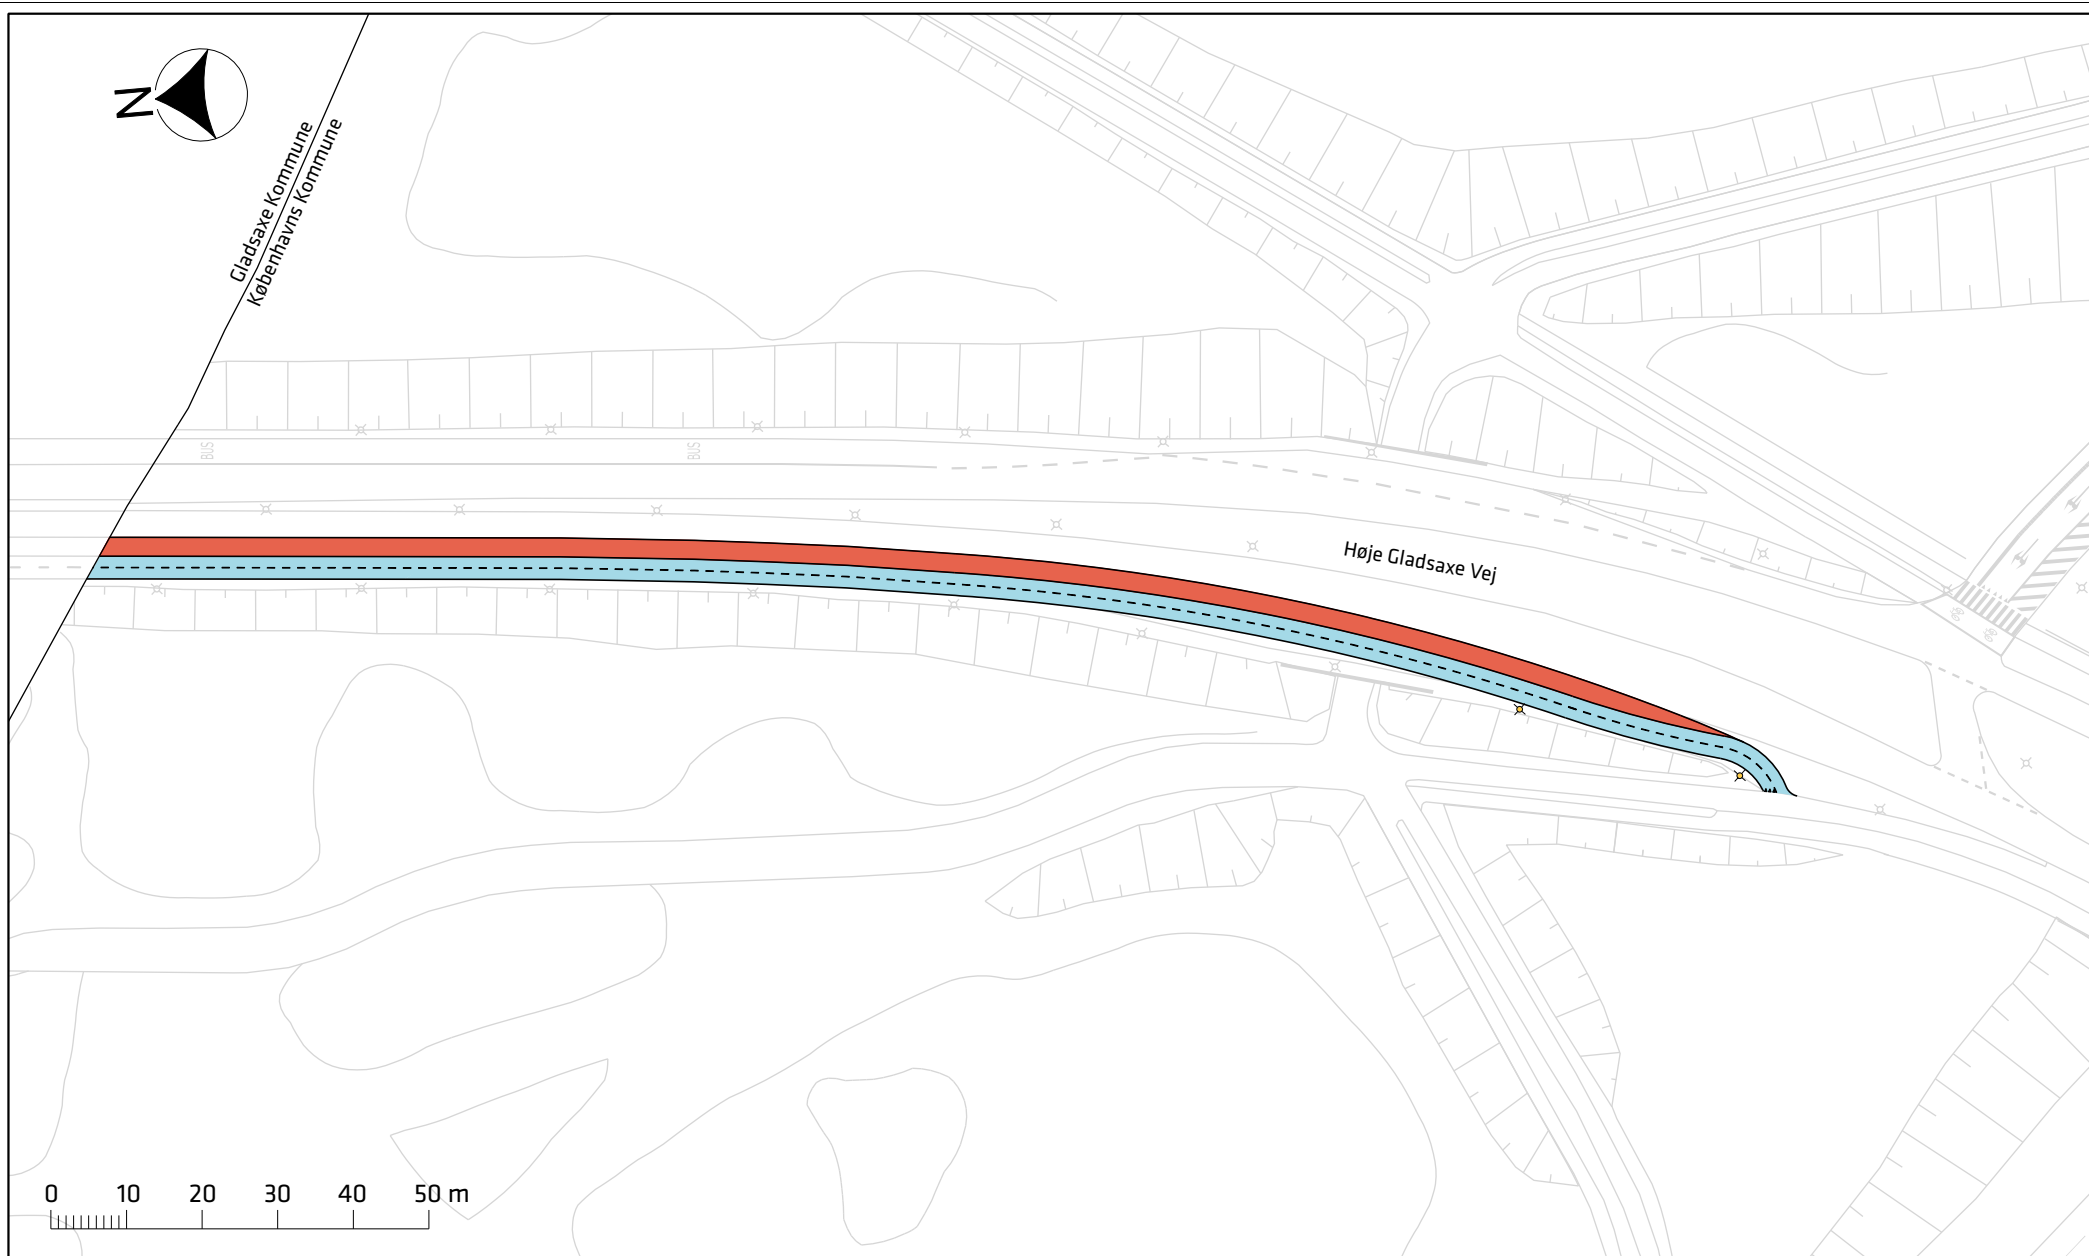

Gladsaxe Kommune
Københavns Kommune

Signaturfoklaring

- x Ny placering af eksisterende lysmast
- Double-tracket cykelsti
- Midterrabat med rød OB belægning

Høje Gladsaxevej Cykelsti

Projektforslag

Bilag 3