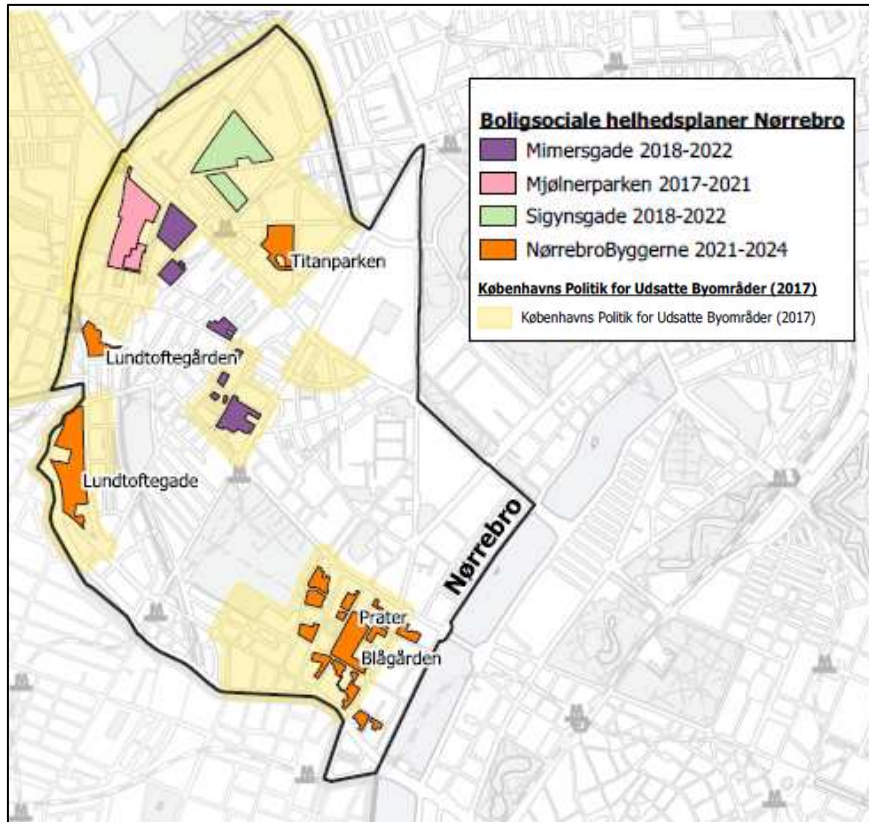

Notat

Bilag 3 - Kort over området

Dette notat viser to kort over Nørrebro, som placerer helhedsplanens fem almene boligafdelinger i bydelen.

Kort 1 viser de fem afdelinger i bydelen. De fem afdelinger er Lundtoftegade, Titanparken, Lundtoftegården, Blågården og Prater.

Kort 2 viser helhedsplanens almene boligafdelinger, i relation til områdets øvrige helhedsplaner og deres placering i forhold til Politik for Udsatte Byområders "gule skyer"

Kort 3 viser bydelens afdelinger på statens ghettoliste.

Kort 1 Boligsocial helhedsplan "NørrebroByggerne 2021-2024"

2. november 2020

Sagsnummer
2020-0826930

Dokumentnummer
2020-0826930-3

Plan, Analyse, Ressourcer og
CO2-reduktion
Almene boliger
Njalsgade 13
Postboks 348
2300 København S

EAN-nummer
5798009809452

www.miljoe.kk.dk

Kort 2: Boligsociale helhedsplaner på Nørrebro

Kort 3 Bydelens afdelinger på statens ghettoliste