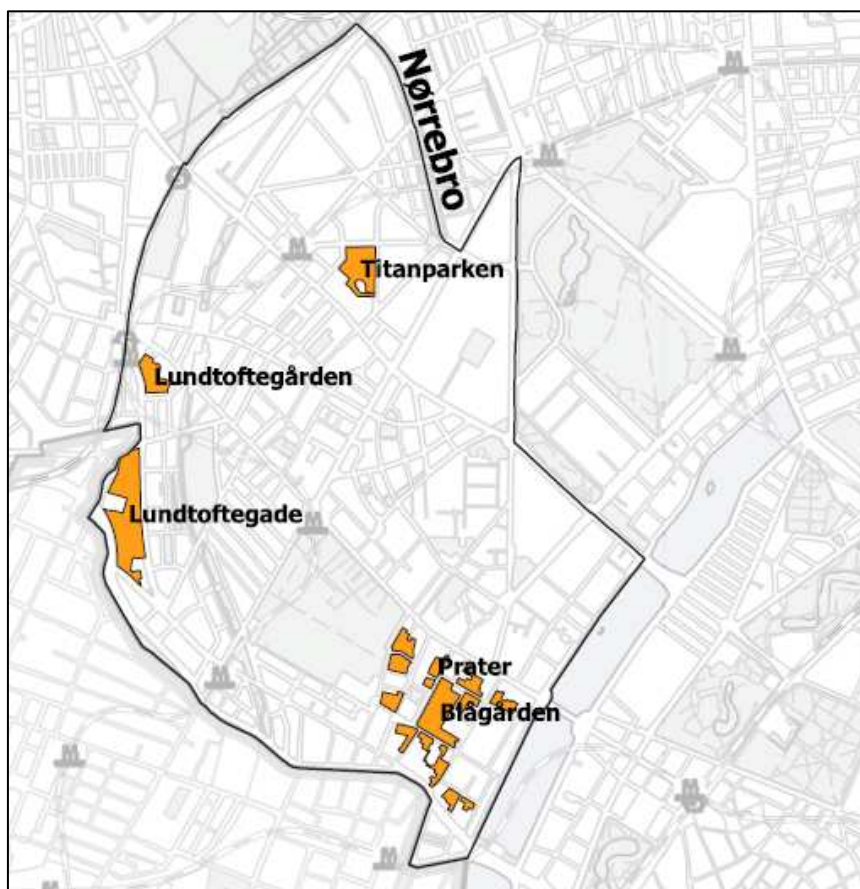

Notat

Bilag 3 - Kort over området

Dette notat viser to kort over Nørrebro, som placerer helhedsplanens fem almene boligafdelinger i bydelen.

Kort 1 viser de fem afdelinger i bydelen. De fem afdelinger er Lundtoftegade, Titanparken, Lundtoftegården, Blågården og Prater.

Kort 2 viser helhedsplanens almene boligafdelinger, i relation til områdets øvrige helhedsplaner og deres placering i forhold til Politik for Udsatte Byområders "gule skyer"

Kort 3 viser bydelens afdelinger på statens ghettoliste.

Kort 1 Boligsocial helhedsplan "NørrebroByggerne 2021-2024"

2. november 2020

Sagsnummer
2020-0826930

Dokumentnummer
2020-0826930-3

Plan, Analyse, Ressourcer og
CO2-reduktion
Almene boliger
Njalsgade 13
Postboks 348
2300 København S

EAN-nummer
5798009809452

www.miljoe.kk.dk