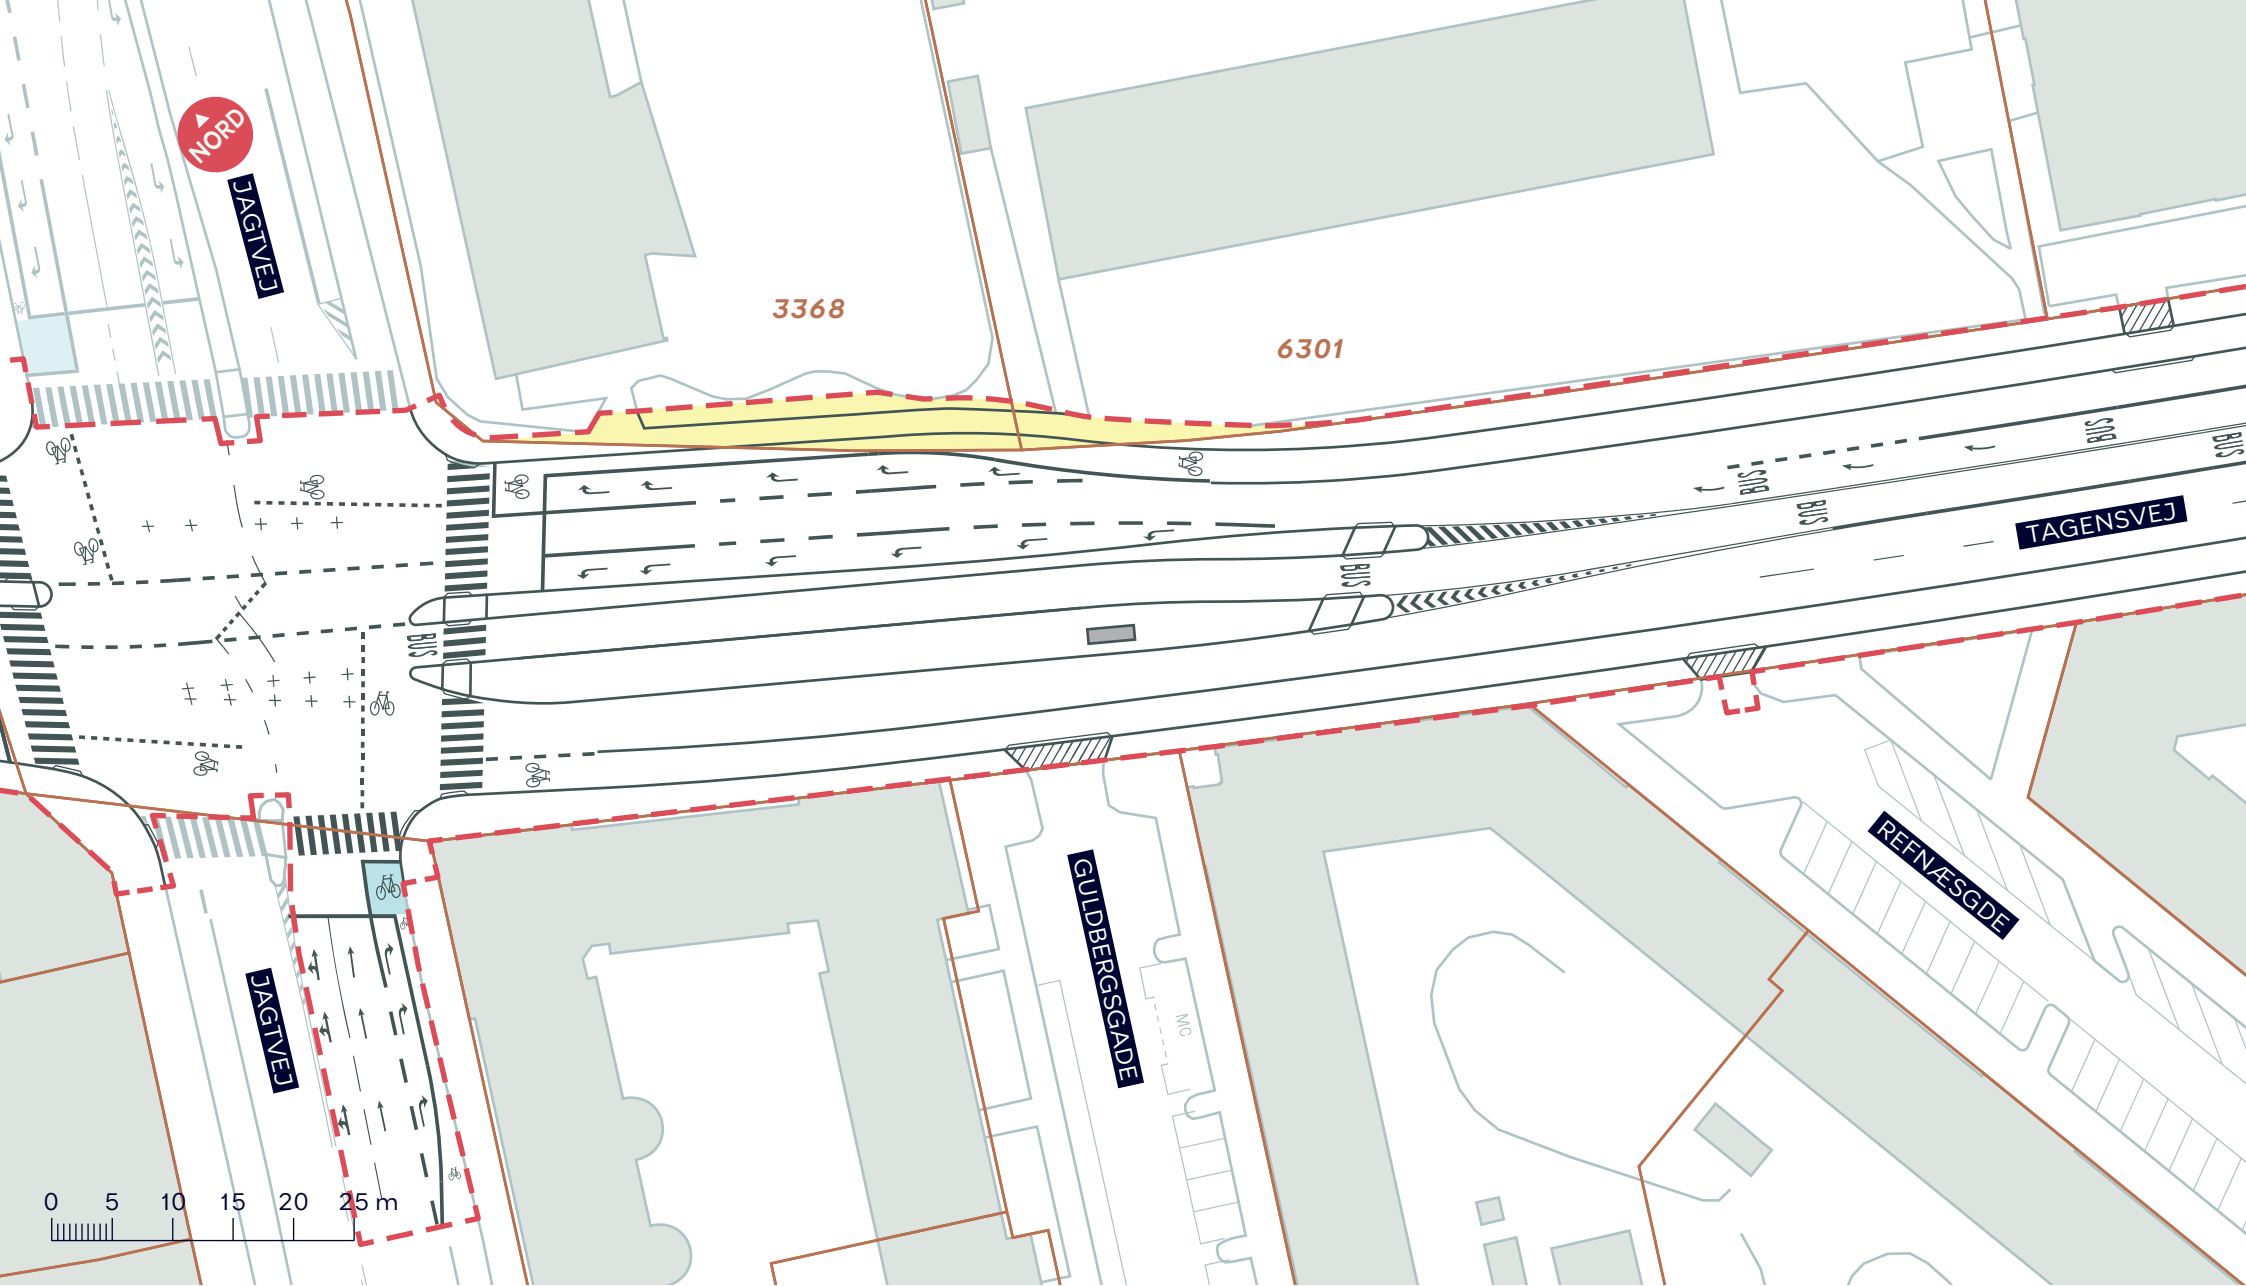

--- Anlægsområde     Areal der eksproprieres (55 m<sup>2</sup>)

— Matrikelskel

2517 Matrikelnr.

**TAGENSVEJ, ETAPE 2**

Nørrebro

Ekspropriation

**BILAG 5A**

--- Anlægsområde    Areal der eksproprieres (187 m<sup>2</sup>)

— Matrikelskel

3368/  
6202 Matrikelnr.

**TAGENSVEJ, ETAPE 2**  
Nørrebro  
Ekspropriation  
**BILAG 5B**