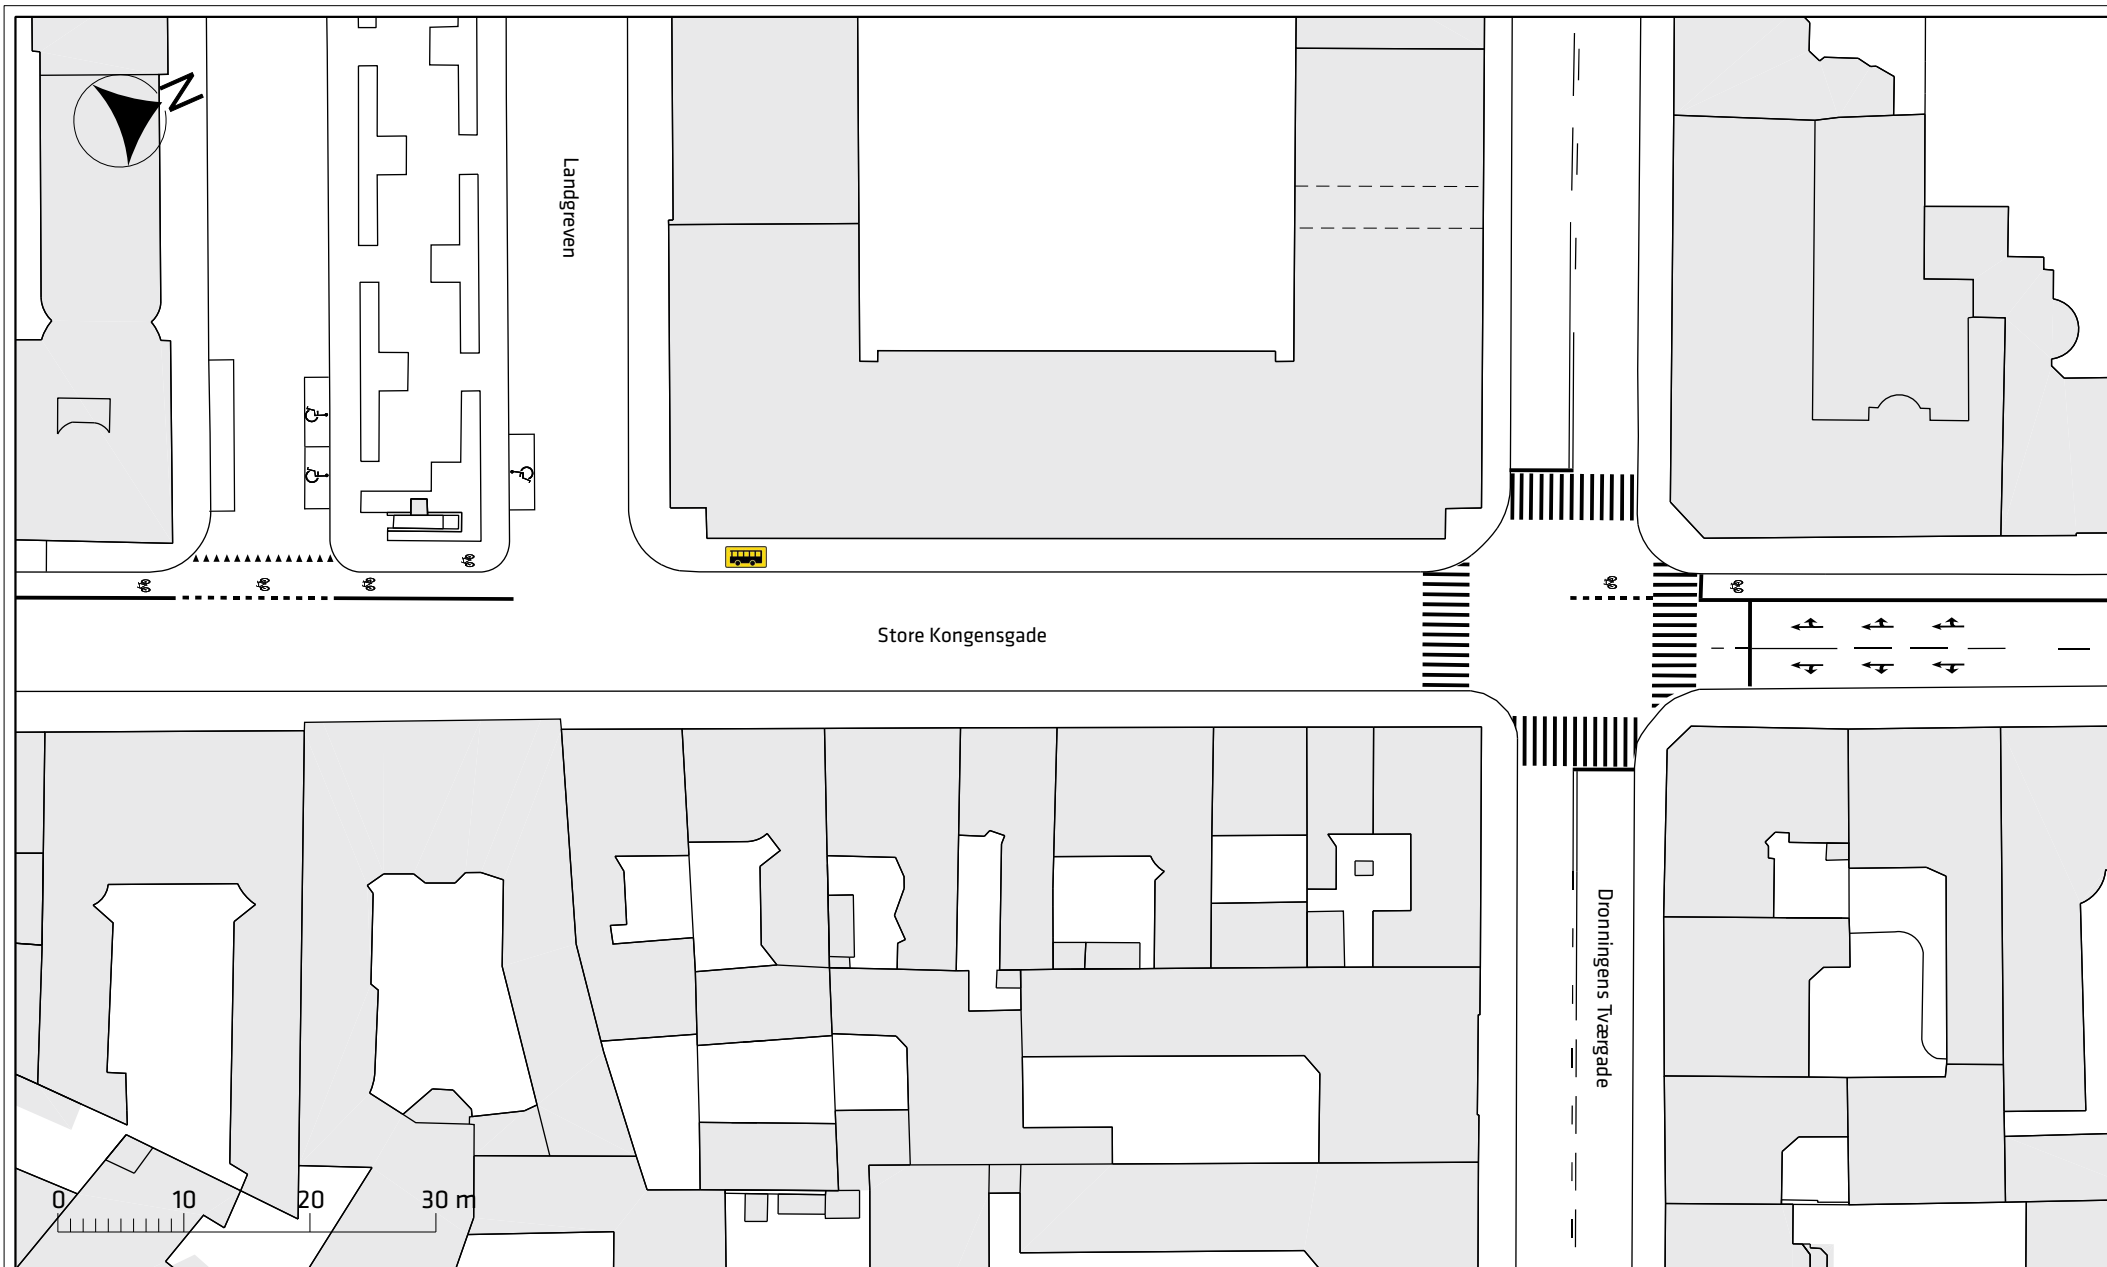

Store Kongensgade, cykelsti/cykelbane

Eksisterende forhold

Bilag 2a

Store Kongensgade

Landgreven

Dronningens Tværgade

0 10 20 30 m

Store Kongensgade, cykelsti/cykelbane

Eksisterende forhold

Bilag 2b

Store Kongensgade

Frederiksgade

Store Kongensgade, cykelsti/cykelbane

Eksisterende forhold

Bilag 2c

Store Kongensgade