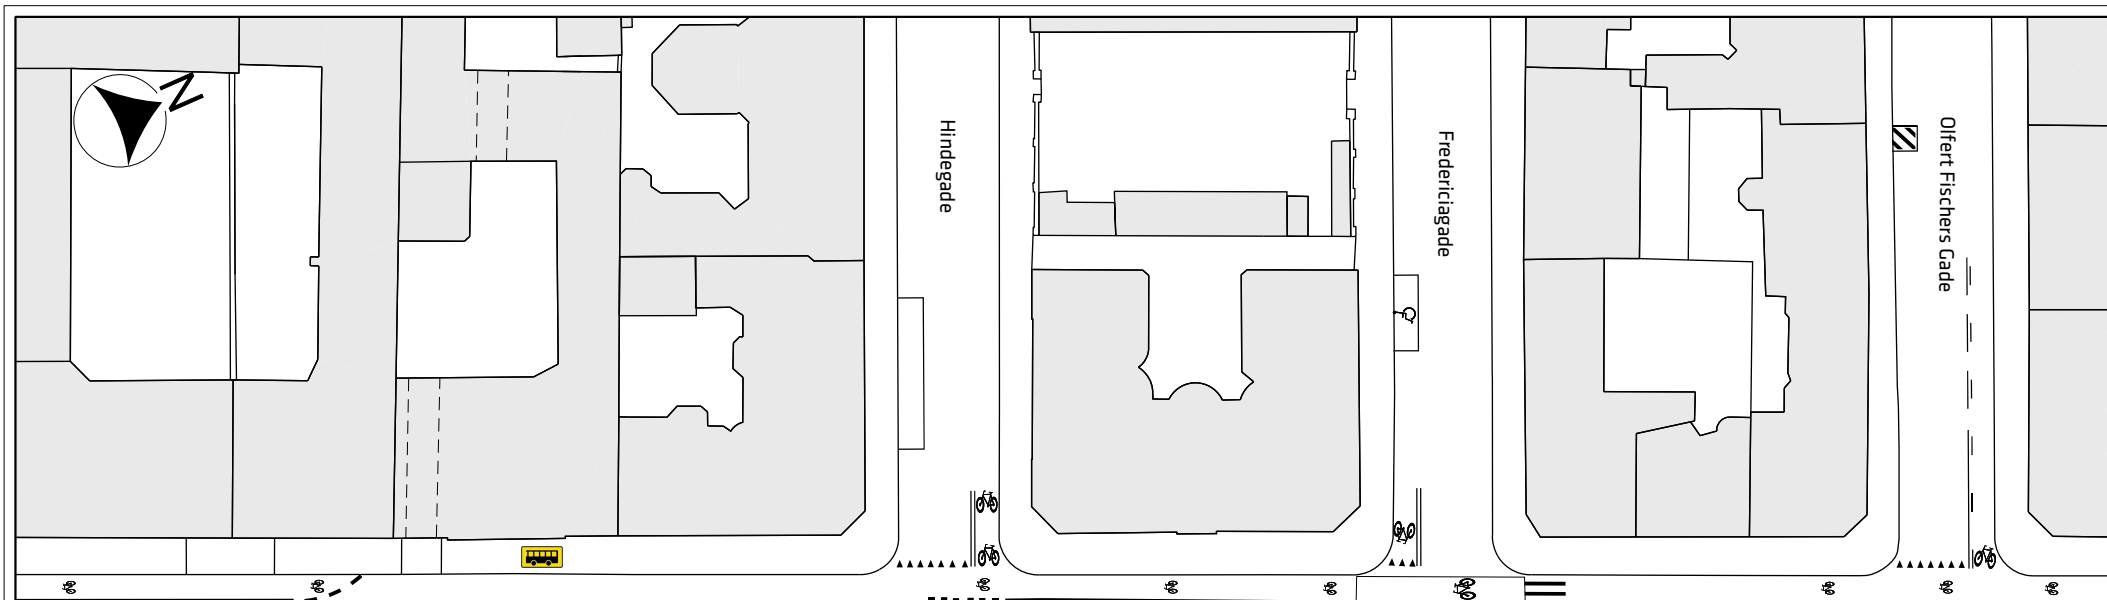

Store Kongensgade, cykelsti/cykelbane

Eksisterende forhold

Bilag 2a

Store Kongensgade

Landgreven

Dronningens Tværgade

0 10 20 30 m

Store Kongensgade, cykelsti/cykelbane

Eksisterende forhold

Bilag 2b

Store Kongensgade

Frederiksgade

Store Kongensgade, cykelsti/cykelbane

Eksisterende forhold

Bilag 2c

Store Kongensgade