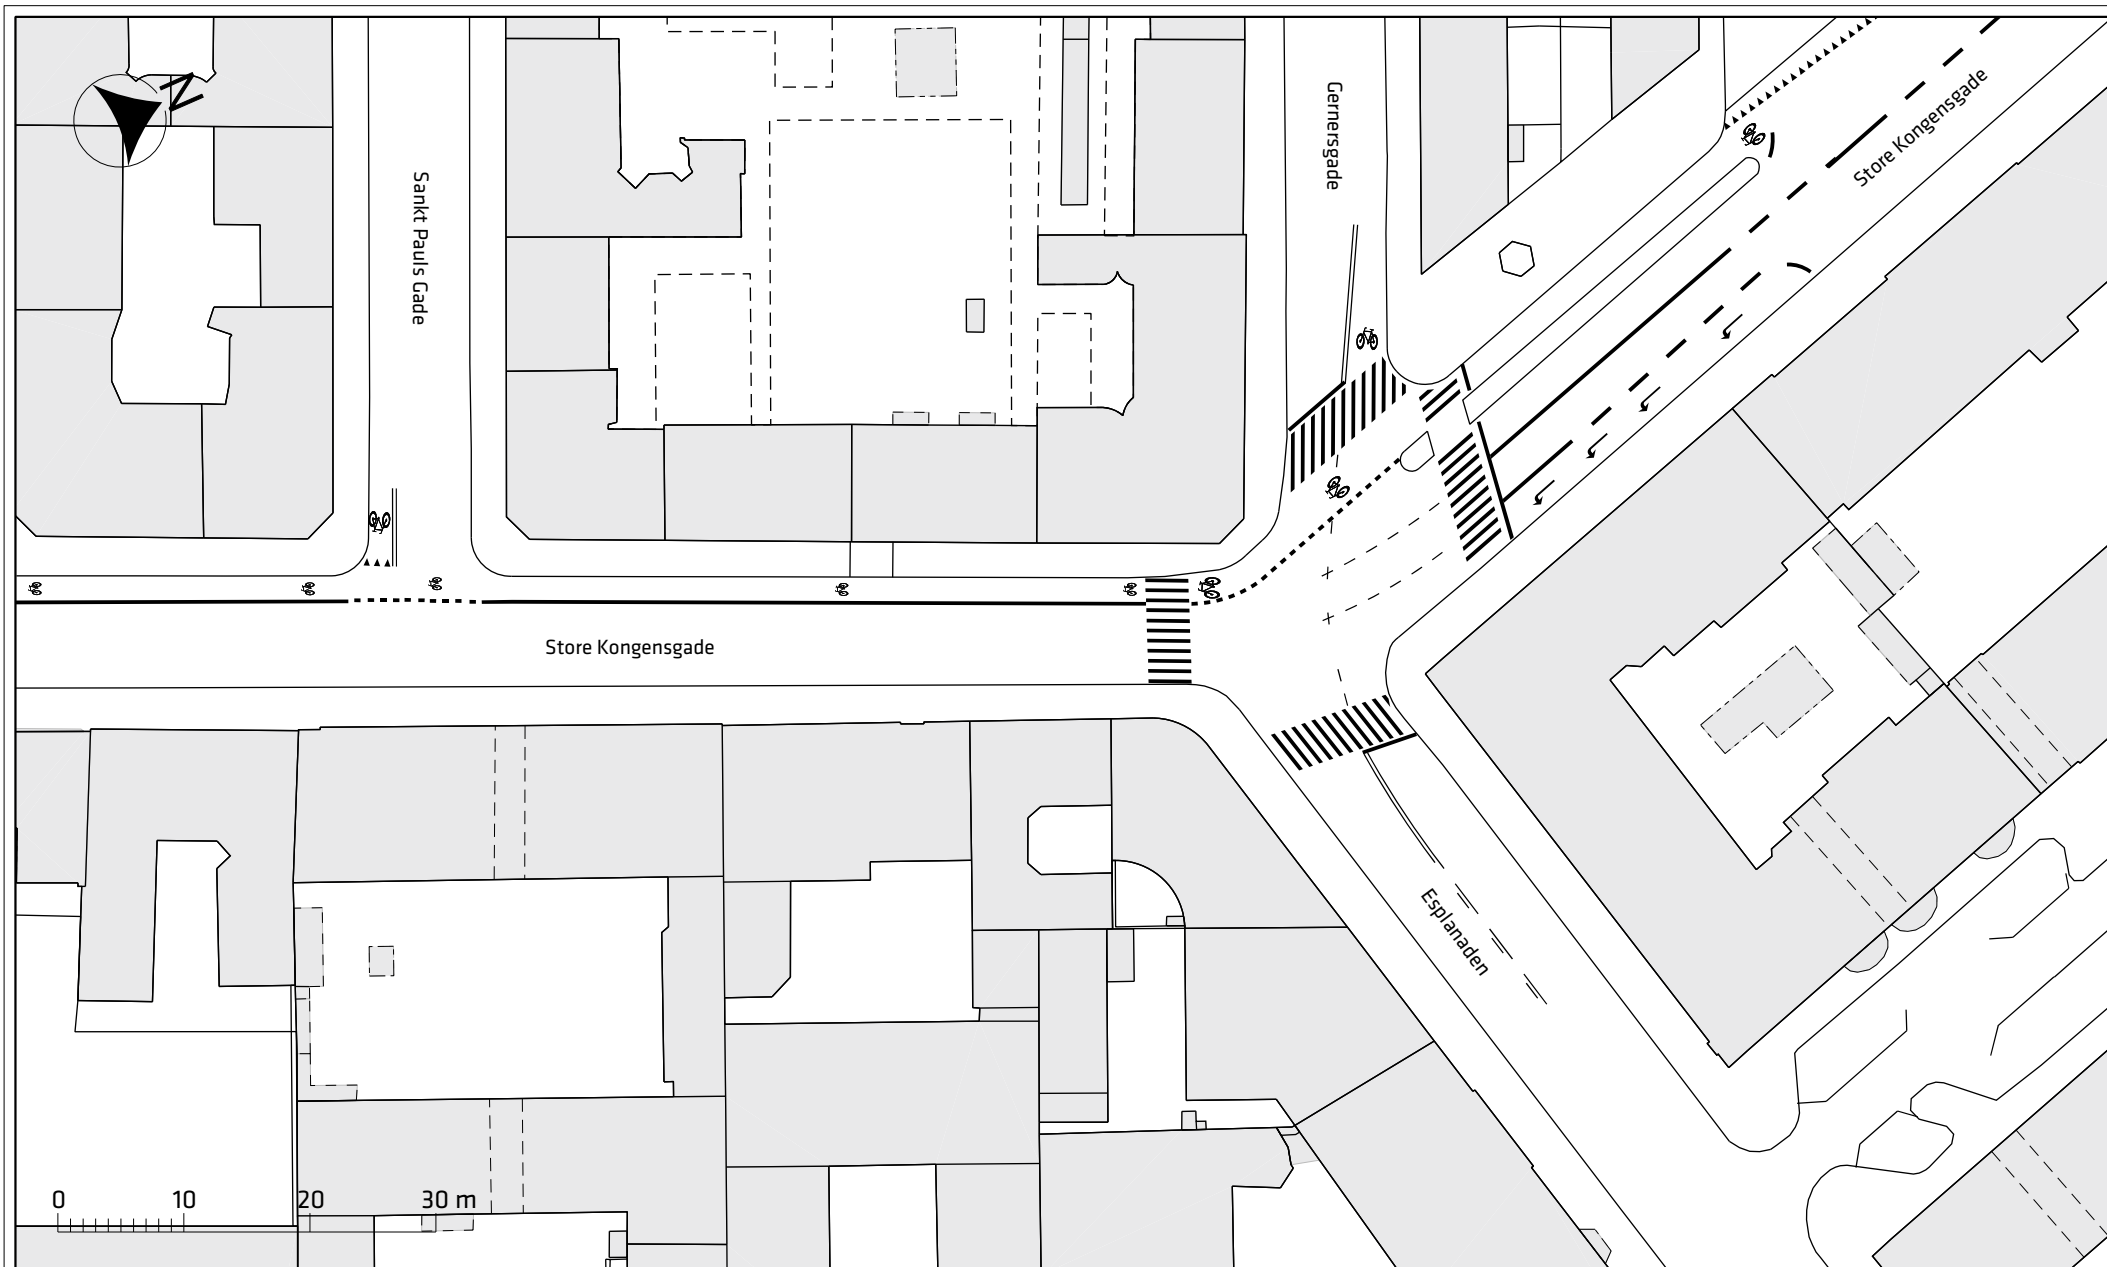

Store Kongensgade, cykelsti/cykelbane

Eksisterende forhold

Bilag 2e