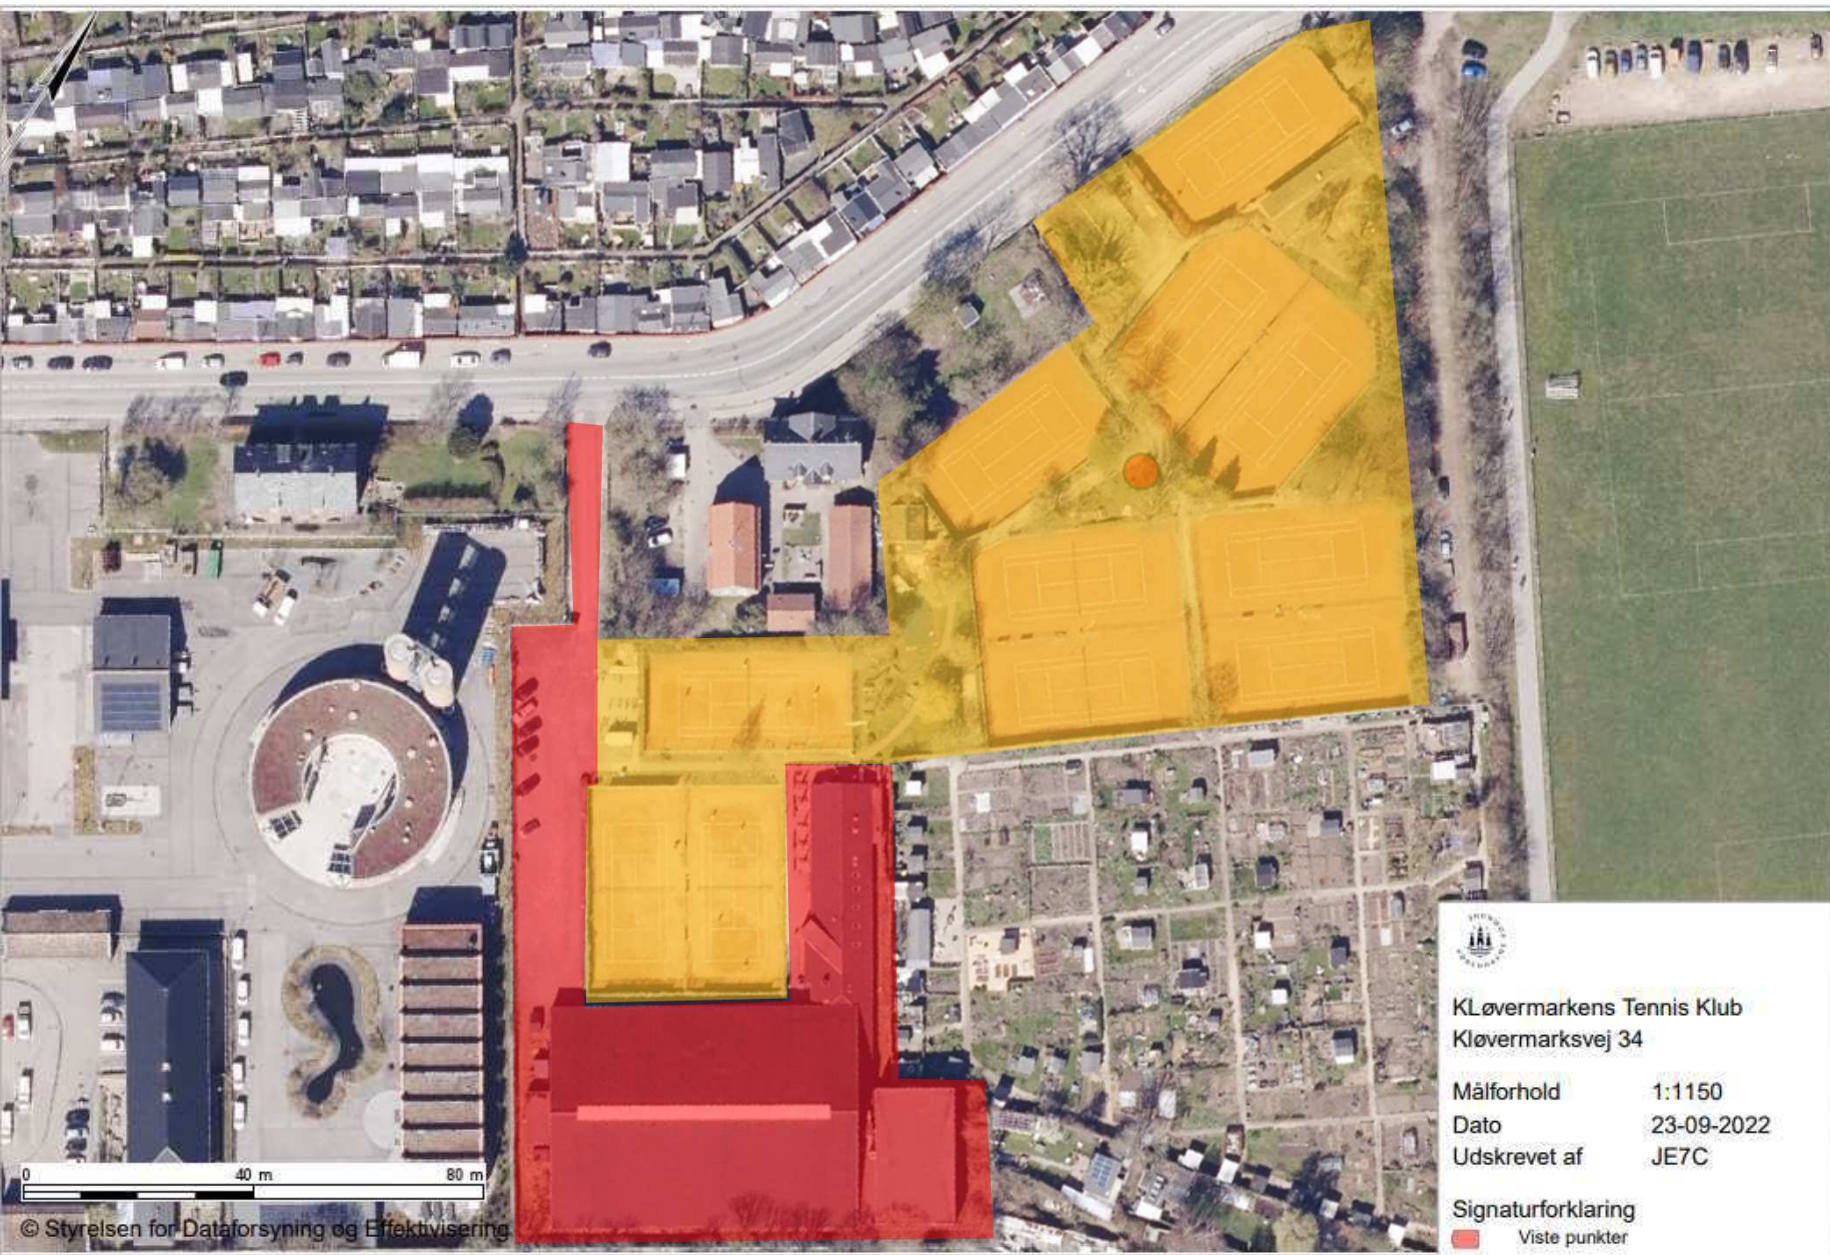

# Model a lejekontrakt

Rød markering  
Areal til  
lejekontrakt  
Ca. 15.649 m<sup>2</sup>

KLøvermarkens Tennis Klub  
KLøvermarksvej 34

Målforshold 1:1150  
Dato 23-09-2022  
Udskrevet af JE7C

Signaturforklaring  
Viste punkter

## Model b

### Brugsaftale og lejekontrakt

Gul markering

Areal til  
brugsaftale

Ca. 10.632 m<sup>2</sup>

Rød markering

Areal til  
lejekontrakt

Ca. 5.017 m<sup>2</sup>

KLøvermarkens Tennis Klub  
KLøvermarksvej 34