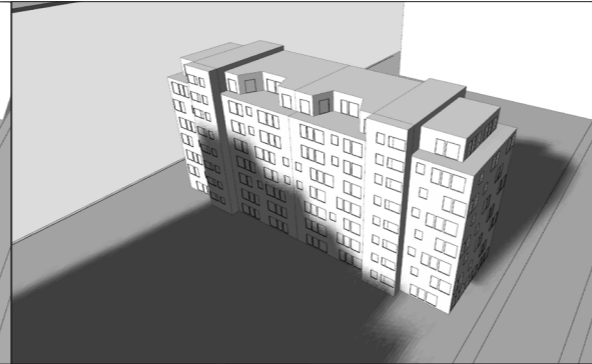

HENNING LARSEN ARCHITECTS
ORIGINALT FORSLAG

13:00 (14:00)

14:00 (15:00)

15:00 (16:00)

16:00 (17:00)

HENNING LARSEN ARCHITECTS
**RYKKET 4M MOD SYDVEST
+ NY INDRYKKET PENTHOUSE**

13:00 (14:00)

14:00 (15:00)

15:00 (16:00)

16:00 (17:00)

LOKALPLAN
ORIGINALT FORSLAG

13:00 (14:00)

14:00 (15:00)

15:00 (16:00)

16:00 (17:00)