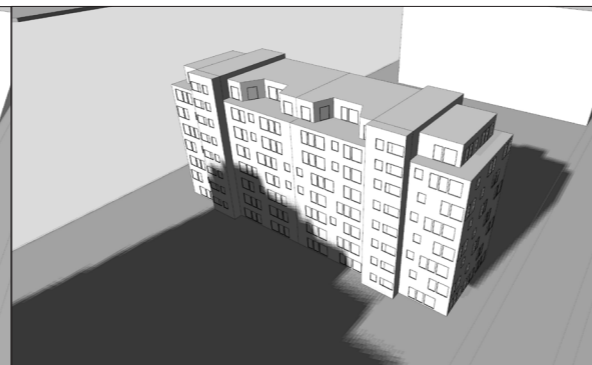

HENNING LARSEN ARCHITECTS
ORIGINALT FORSLAG

13:00 (14:00)

14:00 (15:00)

15:00 (16:00)

16:00 (17:00)

HENNING LARSEN ARCHITECTS
**RYKKET 4M MOD SYDVEST
+ NY INDRYKKET PENTHOUSE**

13:00 (14:00)

14:00 (15:00)

15:00 (16:00)

16:00 (17:00)

LOKALPLAN
ORIGINALT FORSLAG

13:00 (14:00)

14:00 (15:00)

15:00 (16:00)

16:00 (17:00)