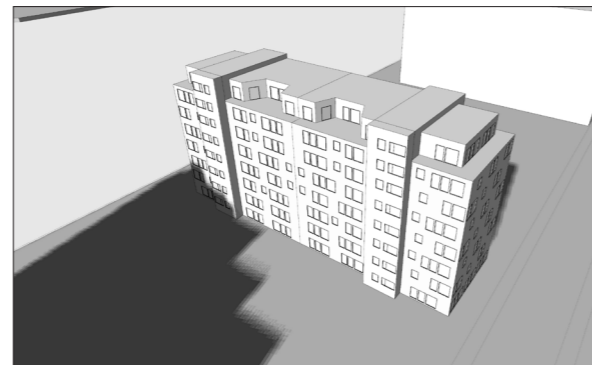

HENNING LARSEN ARCHITECTS
ORIGINALT FORSLAG

13:00 (14:00)

14:00 (15:00)

15:00 (16:00)

16:00 (17:00)

HENNING LARSEN ARCHITECTS
**RYKKET 4M MOD SYDVEST
+ NY INDRYKKET PENTHOUSE**

13:00 (14:00)

14:00 (15:00)

15:00 (16:00)

16:00 (17:00)

LOKALPLAN
ORIGINALT FORSLAG

13:00 (14:00)

14:00 (15:00)

15:00 (16:00)

16:00 (17:00)