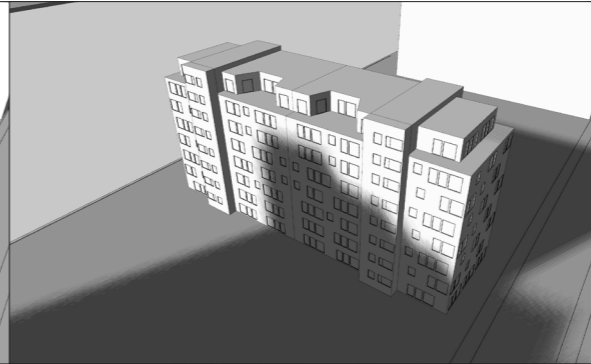

HENNING LARSEN ARCHITECTS
ORIGINALT FORSLAG

13:00 (14:00)

14:00 (15:00)

15:00 (16:00)

16:00 (17:00)

HENNING LARSEN ARCHITECTS
**RYKKET 4M MOD SYDVEST
+ NY INDRYKKET PENTHOUSE**

13:00 (14:00)

14:00 (15:00)

15:00 (16:00)

16:00 (17:00)

LOKALPLAN
ORIGINALT FORSLAG

13:00 (14:00)

14:00 (15:00)

15:00 (16:00)

16:00 (17:00)