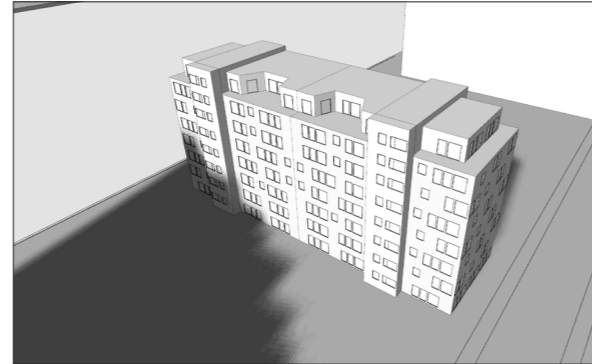

HENNING LARSEN ARCHITECTS
ORIGINALT FORSLAG

13:00 (14:00)

14:00 (15:00)

15:00 (16:00)

16:00 (17:00)

HENNING LARSEN ARCHITECTS
**RYKKET 4M MOD SYDVEST
+ NY INDRYKKET PENTHOUSE**

13:00 (14:00)

14:00 (15:00)

15:00 (16:00)

16:00 (17:00)

LOKALPLAN
ORIGINALT FORSLAG

13:00 (14:00)

14:00 (15:00)

15:00 (16:00)

16:00 (17:00)