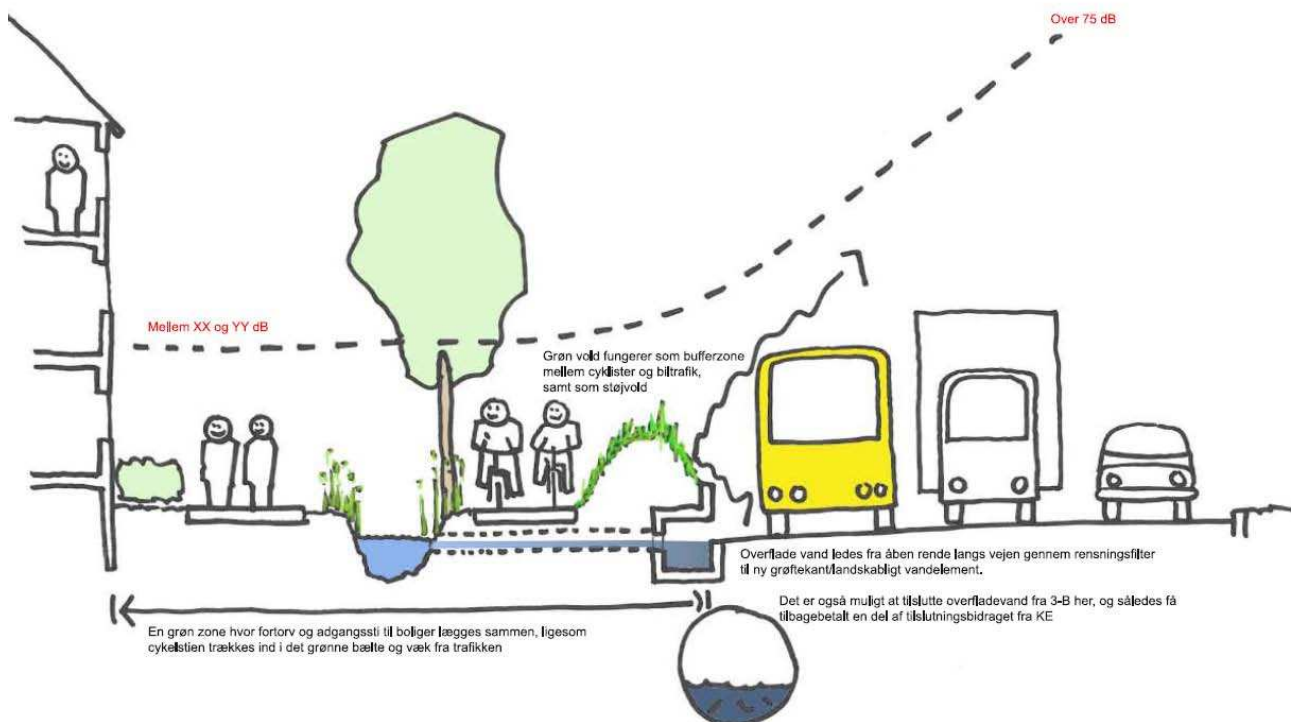

Name of the picture: Figure 1. Areal view of site

Forslag til projektafgrænsning – Areal langs Folehaven, Valby

Skitse