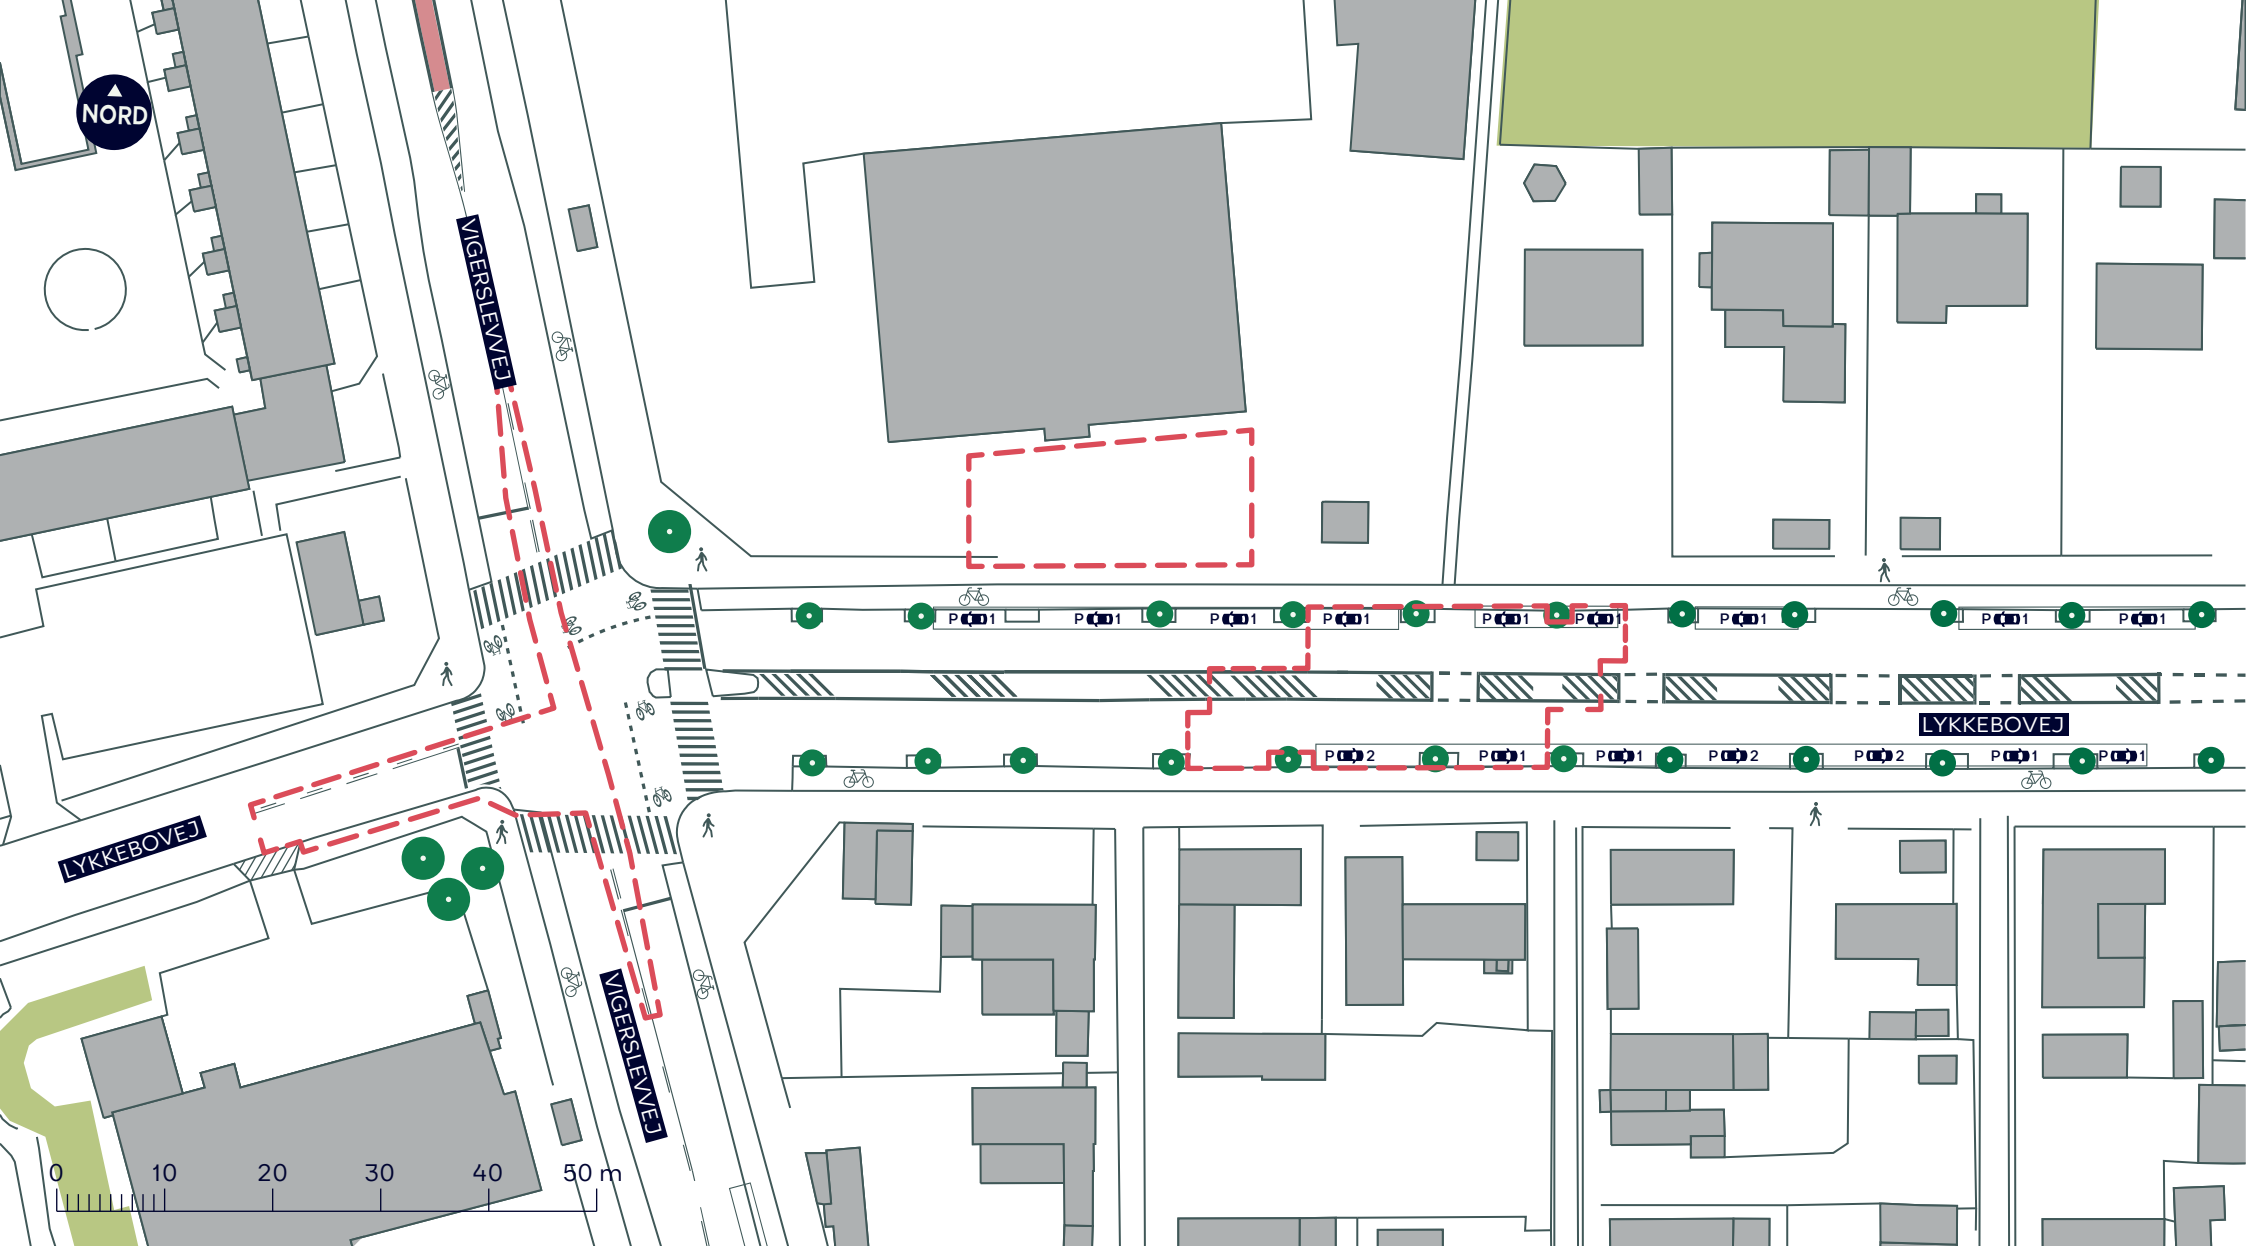

--- Anlægsområde

 Cykelsti

 Fortov

 Træ

HARRESTRUP Å SKOLE, SIKKER SKOLEVEJ, LYKKEBO

Valby

Eksisterende forhold

BILAG 3A

--- Anlægsområde

 Cykelsti

 Fortov

 Overkørsel

 Træ

HARRESTRUP Å SKOLE, SIKKER SKOLEVEJ, LYKKEBO

Valby

Eksisterende forhold

BILAG 3B

--- Anlægsområde

//// Overkørsel

🚲 Cykelsti

🚶 Fortov

● Træ

HARRESTRUP Å SKOLE, SIKKER SKOLEVEJ, LYKKEBO

Valby