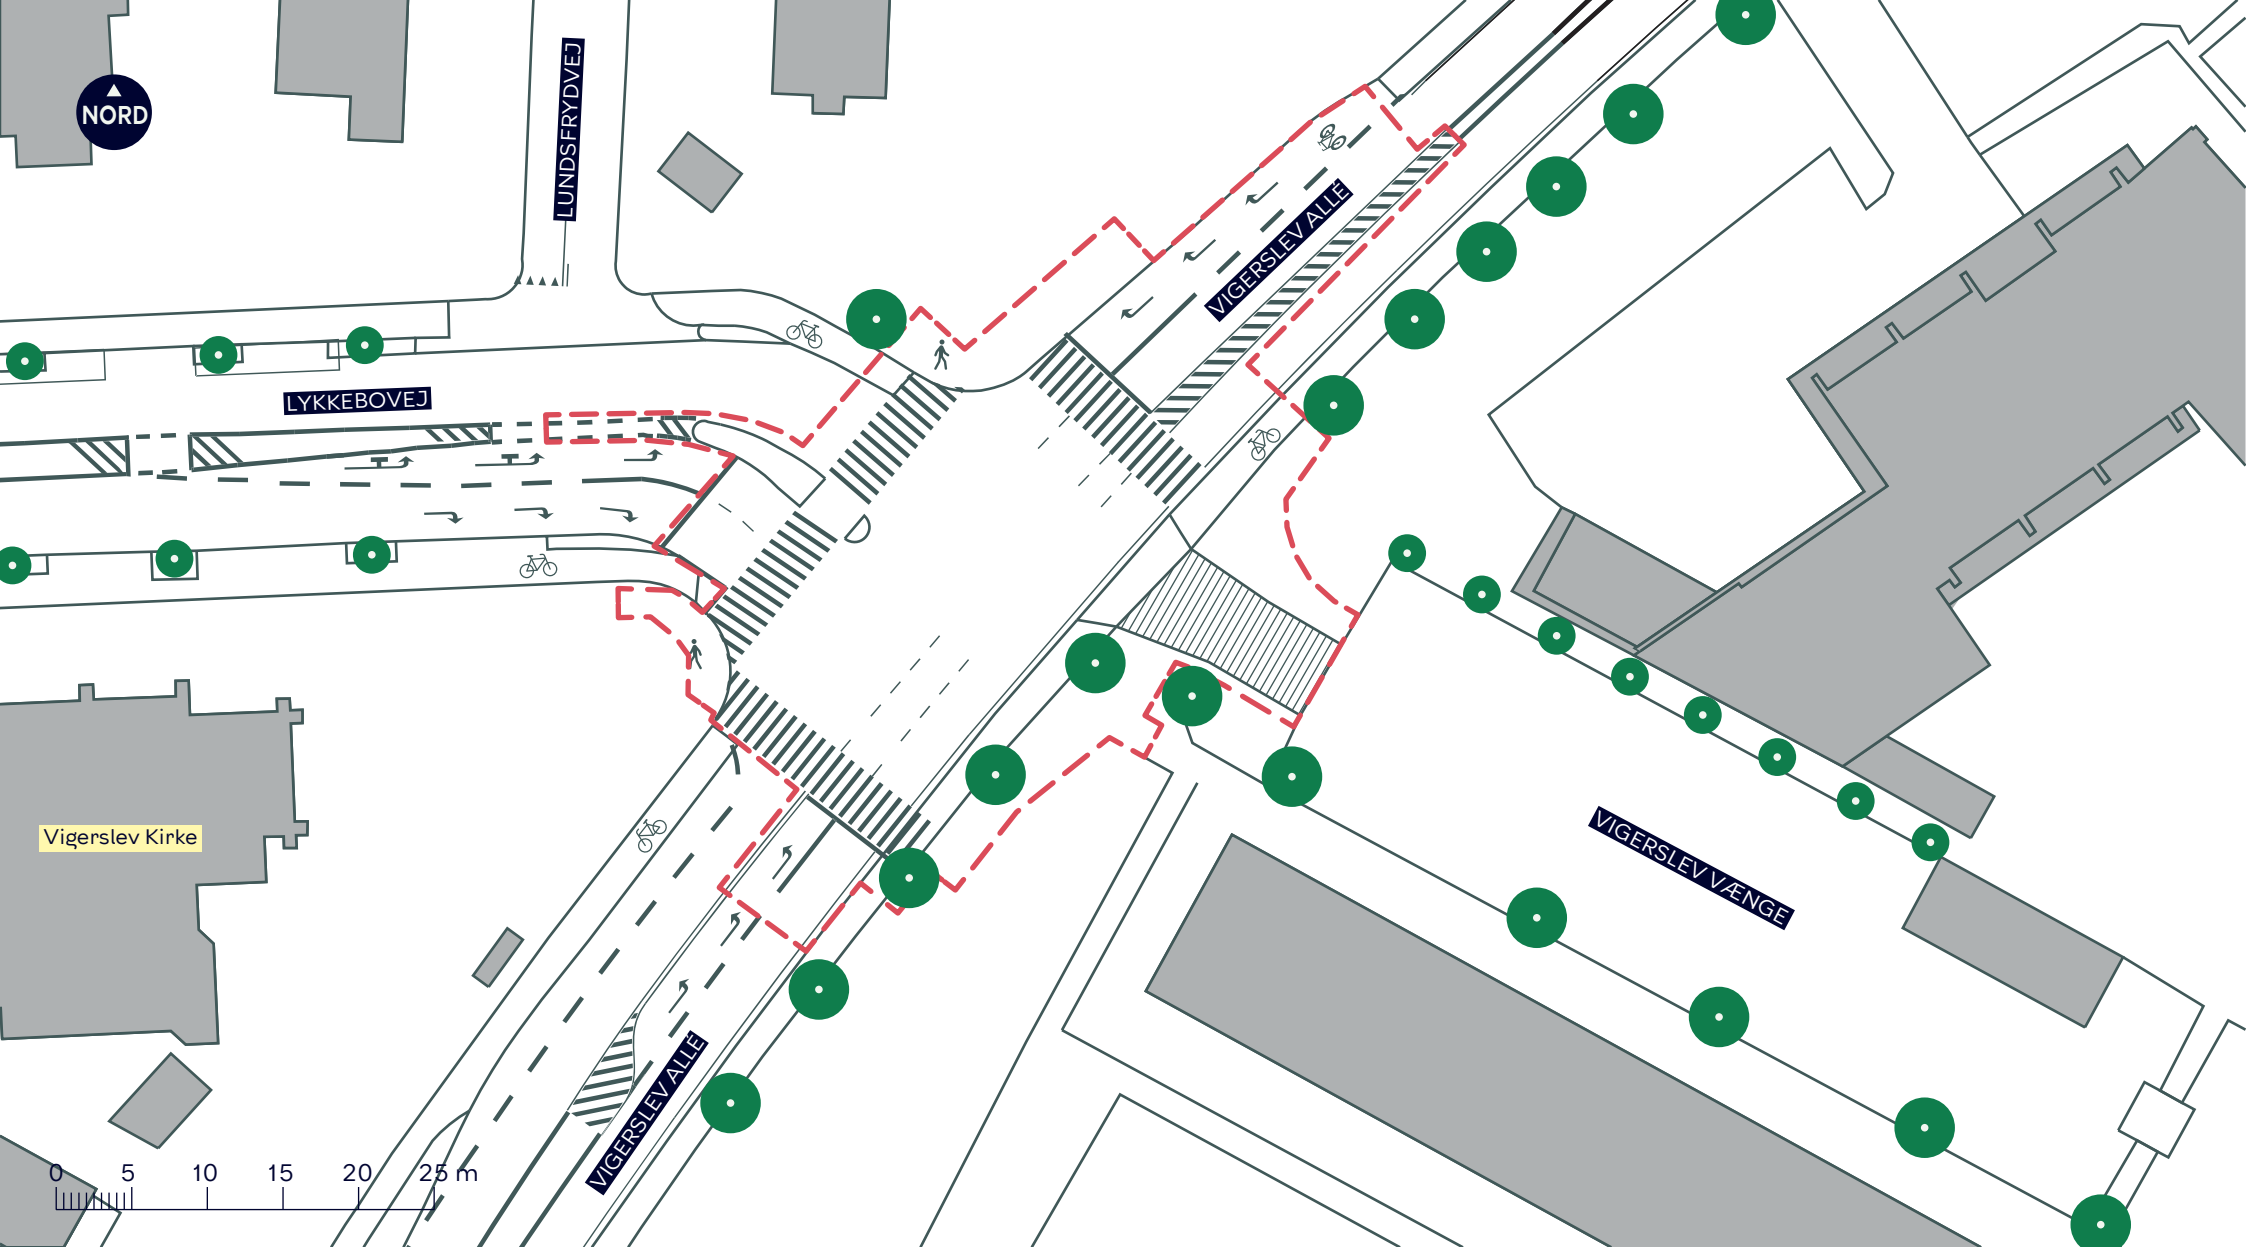

--- Anlægsområde

 Cykelsti

 Fortov

 Træ

HARRESTRUP Å SKOLE, SIKKER SKOLEVEJ, LYKKEBO

Valby

Eksisterende forhold

BILAG 3A

--- Anlægsområde

 Cykelsti

 Fortov

 Overkørsel

 Træ

HARRESTRUP Å SKOLE, SIKKER SKOLEVEJ, LYKKEBO

Valby

Eksisterende forhold

BILAG 3B

--- Anlægsområde

//// Overkørsel

🚲 Cykelsti

🚶 Fortov

● Træ

HARRESTRUP Å SKOLE, SIKKER SKOLEVEJ, LYKKEBO

Valby