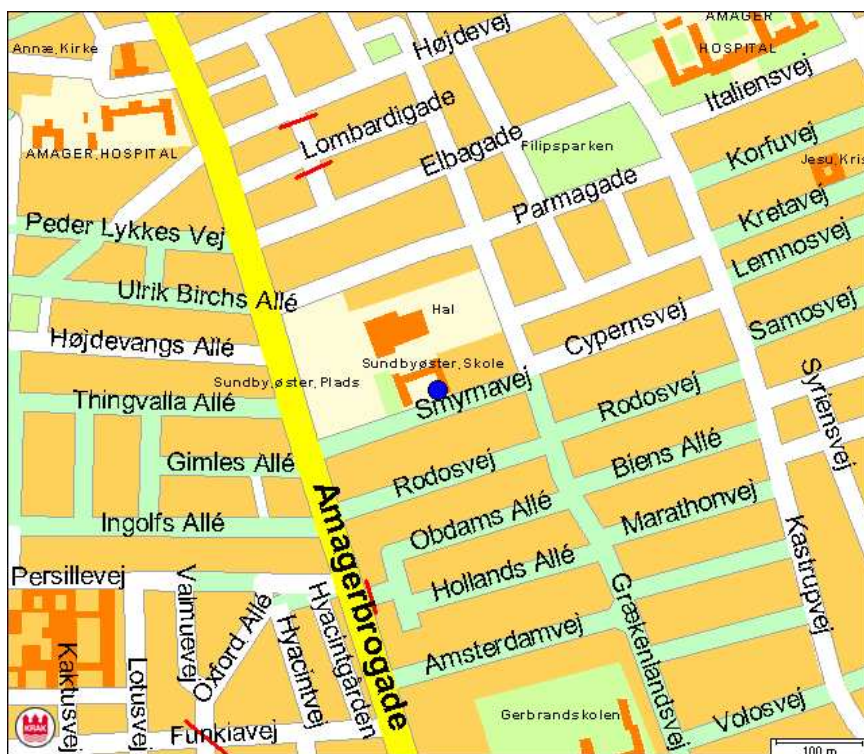

Referenceark – Sundbyøster Skole

Adresse: Smyrnavej 5-7
2300 København S

E-mail: mail@sundbyoesterskole.kk.dk

Telefon: 32 58 04 19

Spor: 2 spor bh.klasse-9. klasse
1 observationsklasse
2 modtageklasser

Distrikt Amager