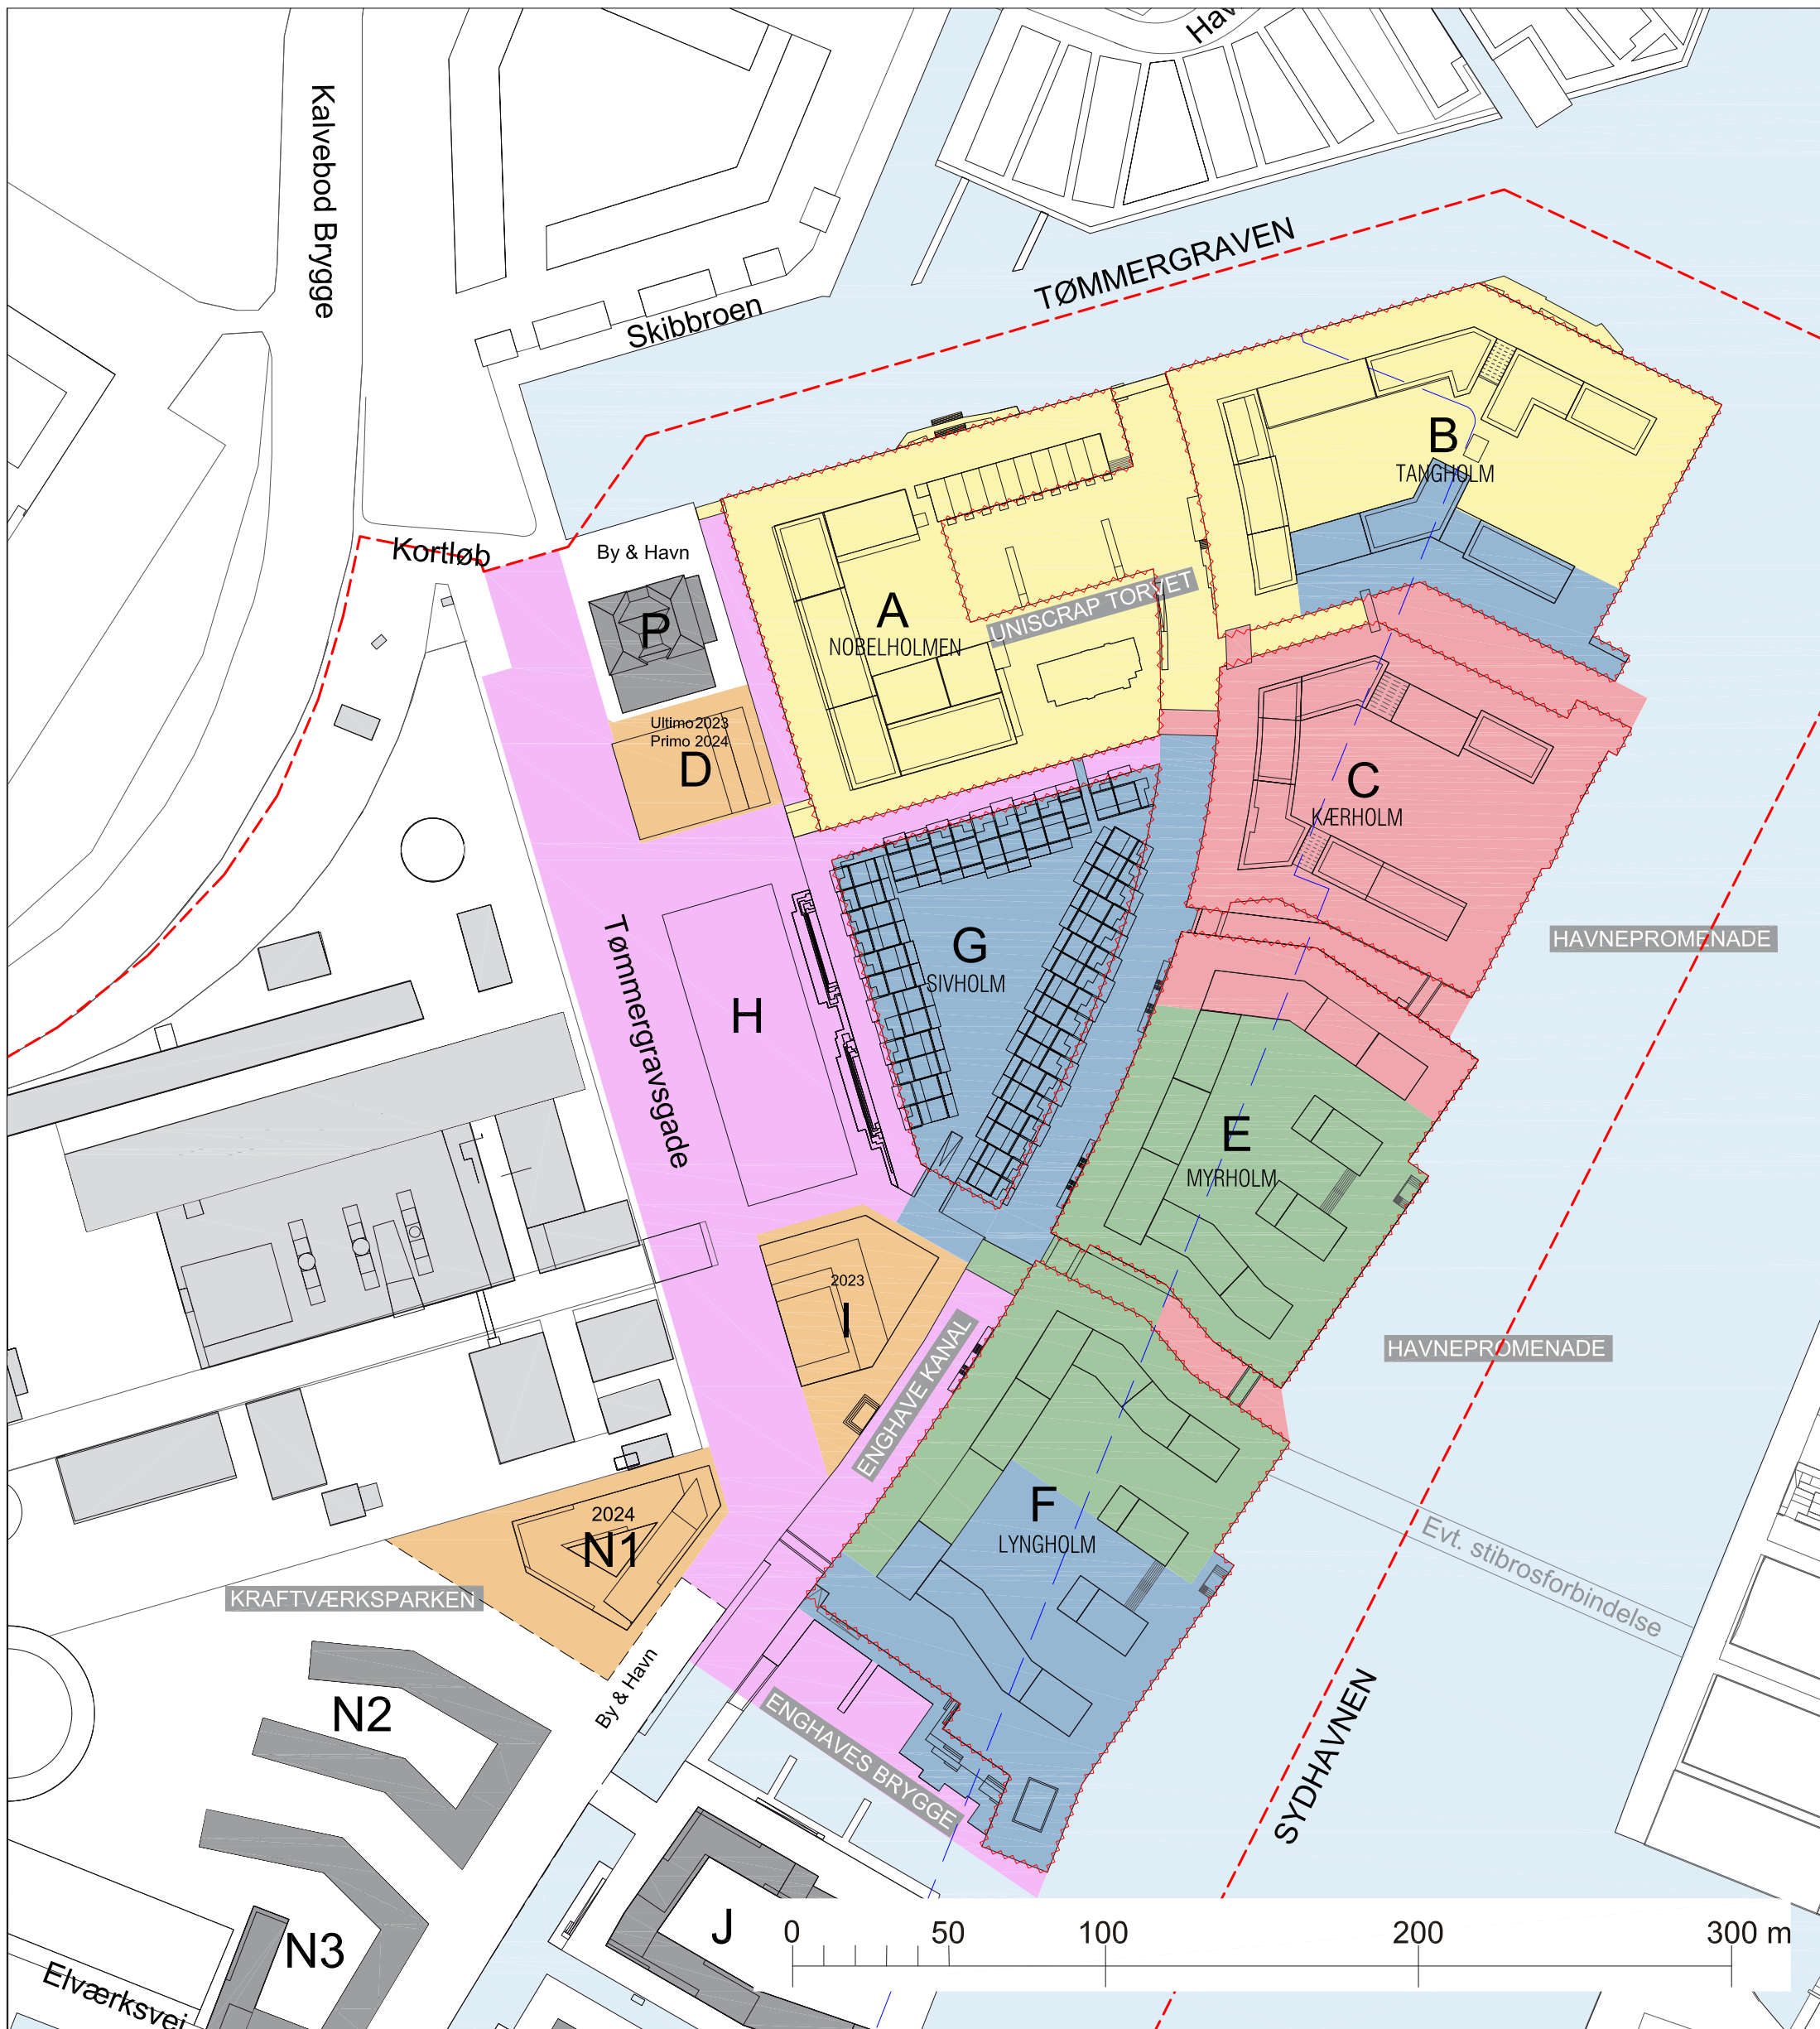

UDBYGNINGSTAKT FOR OMRÅDER UDVIKLET AF NPV

 Den gamle havne linje

 Spuns er slået.

 Grænse for lokalplanområde