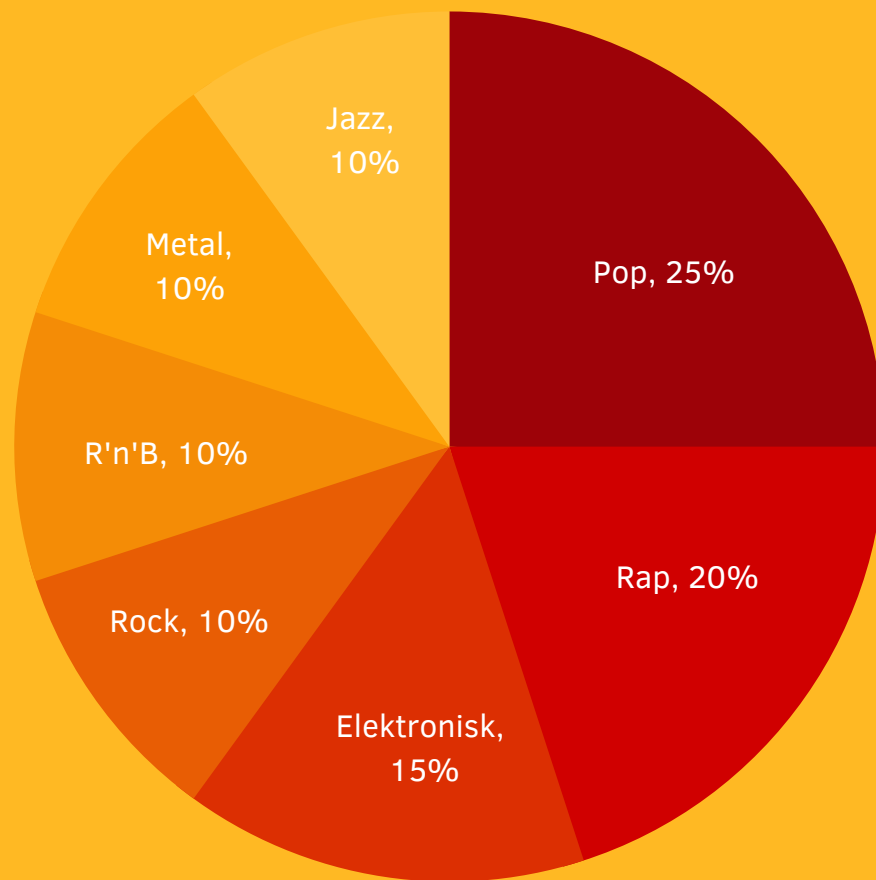

# BETA

## - Væksthuset for fremtidens musikskabere

Overstående fordeling er delvist baseret på de 18-35-åriges lyttervaner

### Vi vil have levende kultur til de unge på Amagerbro!

Derfor skal:

BETA være et spillested, hvor unge kommer for at udforske vækstlagets nyeste strømninger

BETA skal kunne rumme alt fra elektroniske bedroom-producers og nytænkende queer-artister til trancet hyper-pop og avantgarde metal.