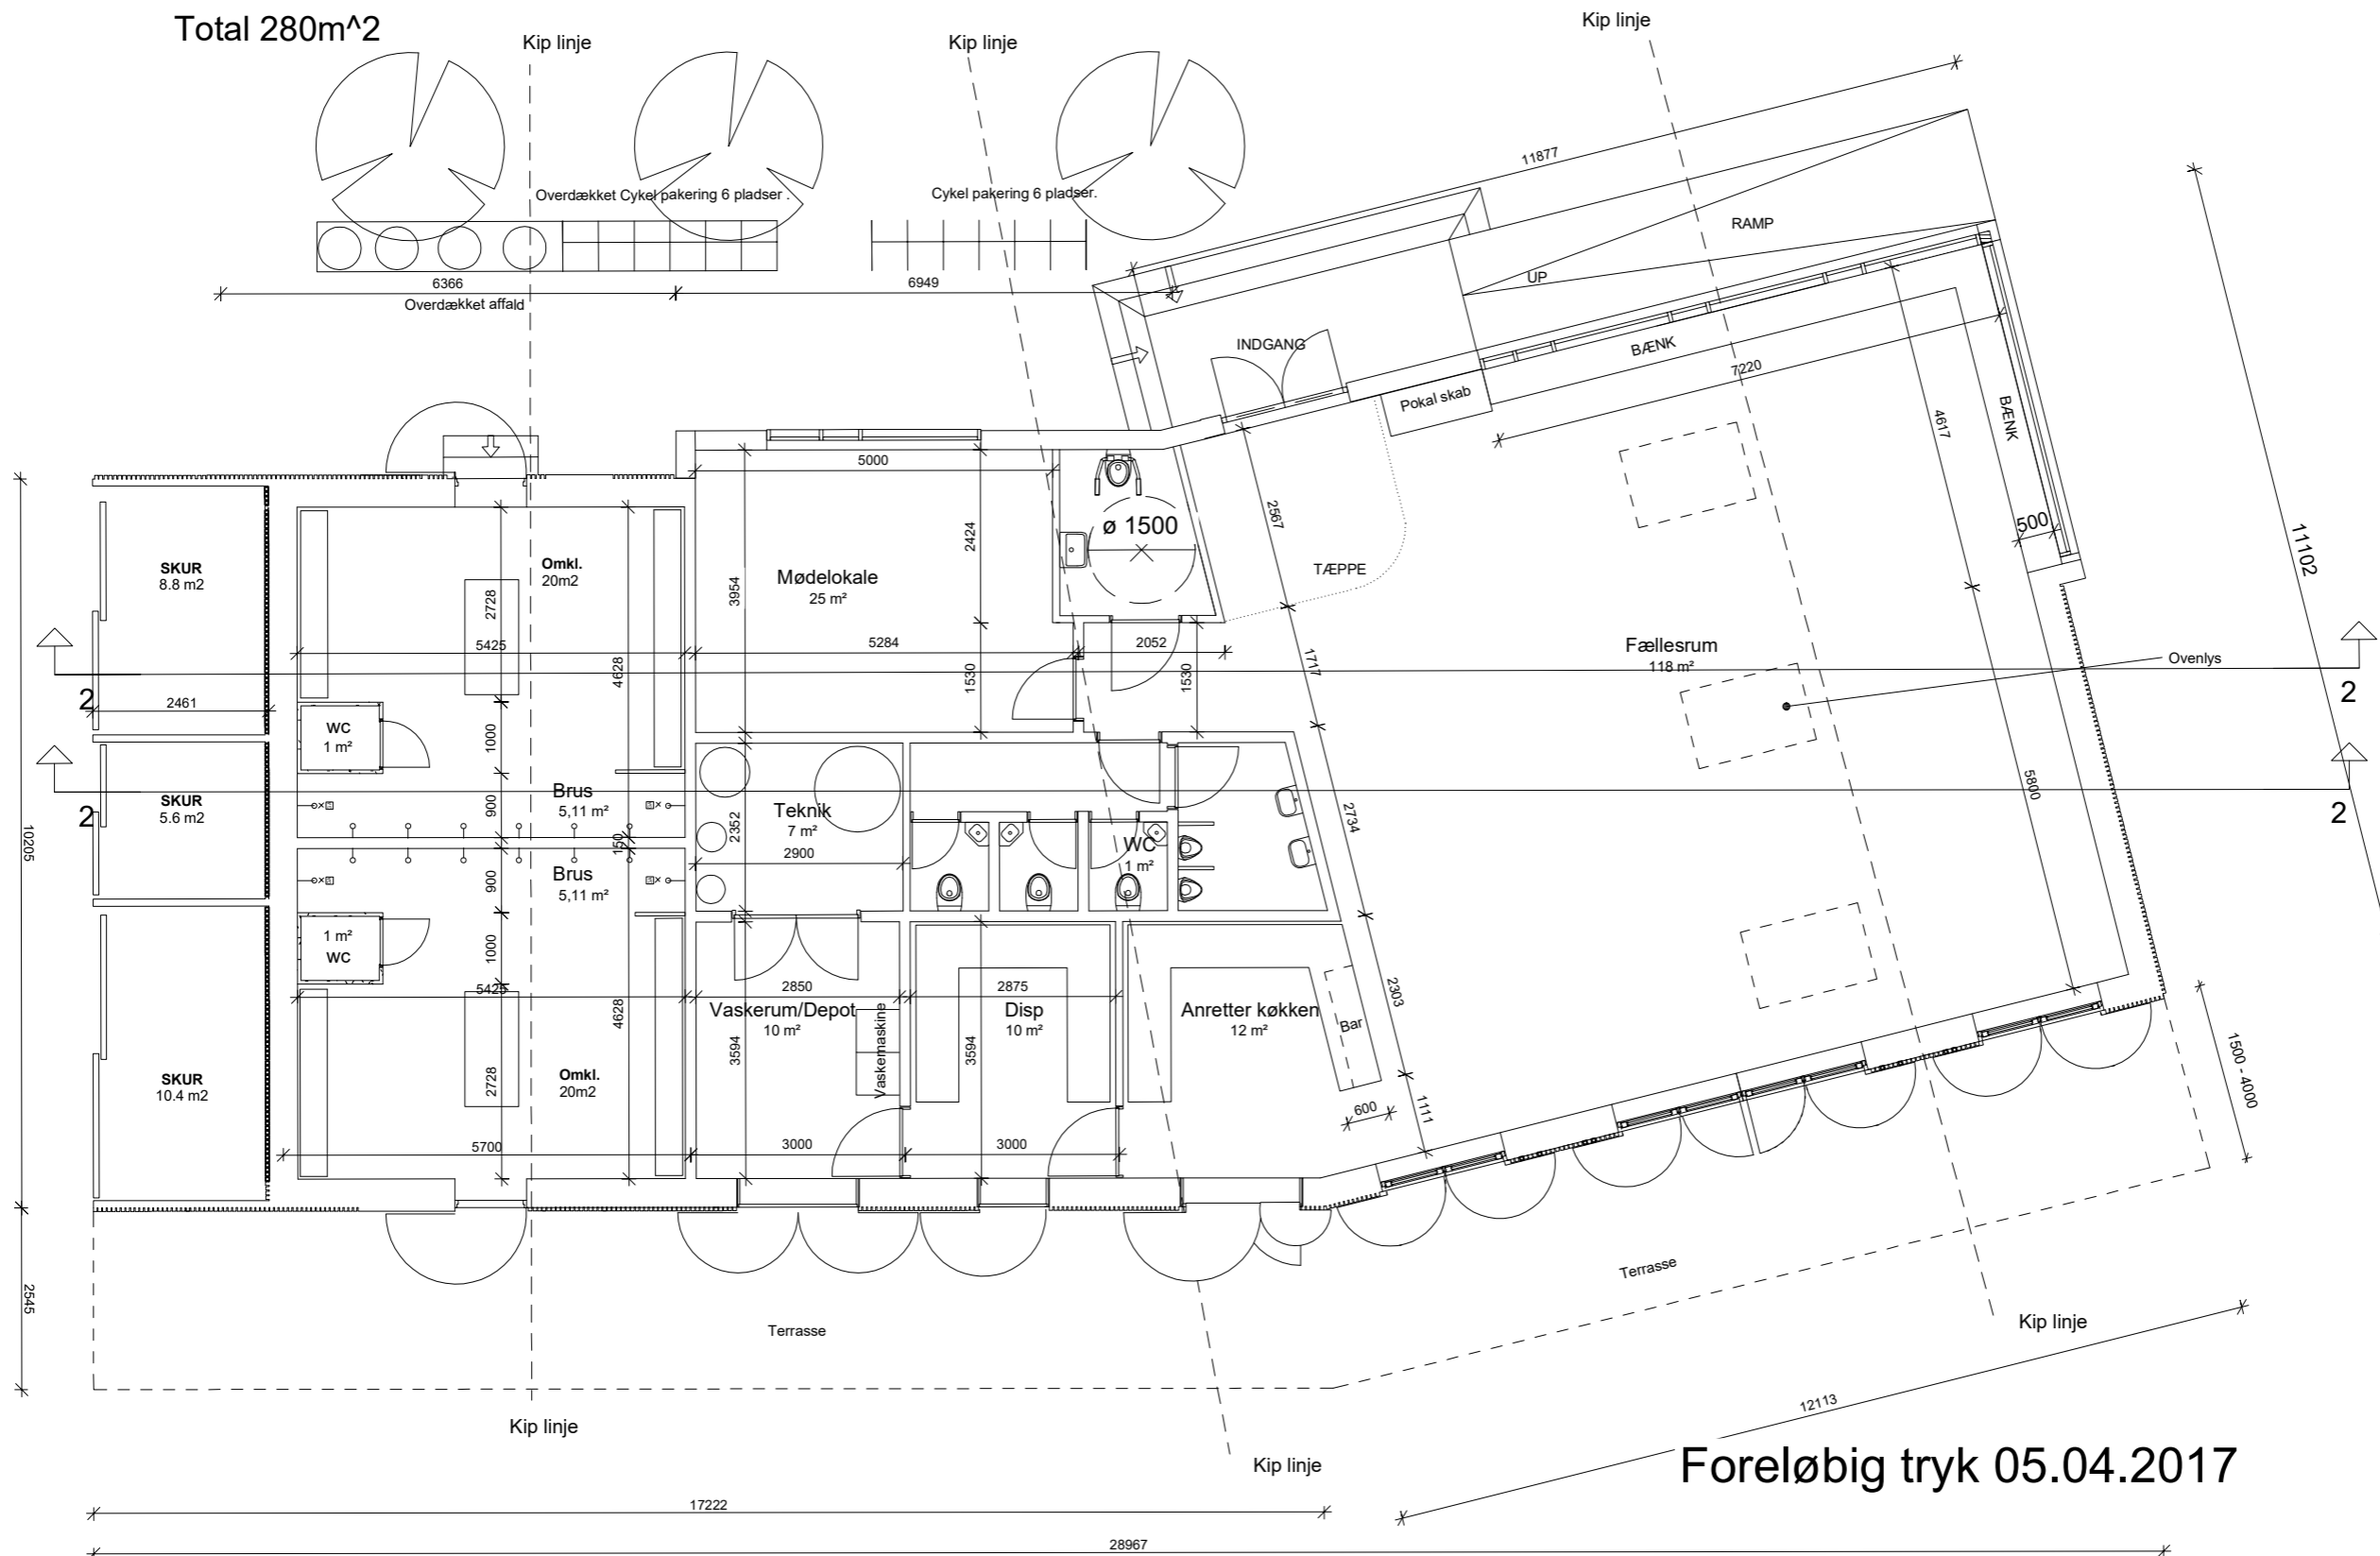

Total 280m²

Foreløbig tryk 05.04.2017

Valby boldklub Matrikelnr. 2123a

Valby idrætspark
2500 Valby
Valby boldklub, Valby, København

FASE: Hovedprojekt

EMNE: Plan REV 05.04.2017

A02

REVIT FIL:

TEGN.:

KONTR.:

GODK.:

MÅL: 1:100

Dato: 02.02.2017

● Arkitekt:	DSA Ark Studio	WILDERSGADE 51, 1418 KBH K	dsa@dsa-ark.dk	+45 33150811
○ Ingeniør:	AB Clausen A/S	xxxxx	xxxxx	xxxx
○ Landskabsarkitekt:	xxxx	xxxxx	xxxx	xxxx
○ Entreprenør:	Jakon A/S	ballerup	xxx	xxx