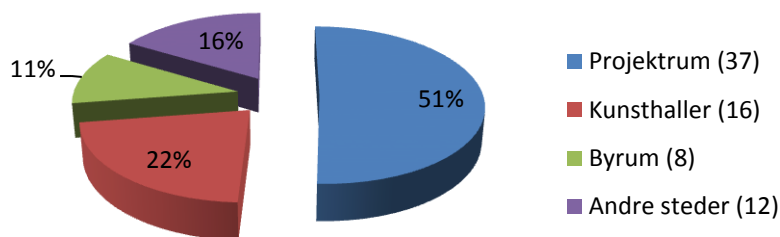

- Placering af skulptur af Claus Carstensens skulptur ”Borger/Medborger/Citoyen” ved Halmtorvet

Udvalget har desuden udpeget jury medlem til bedømmelsesudvalg vedr. udsmykning af Borgerservicecenter i Nyropsgade/Dahlerupsgade samt deltager til Indre By Lokaludvalgs offentlige høring om kunst i byrummet.

Projektstøtte tildelt i 2016

Billedkunststudvalget støttede 73 projekter på møderne i 2016:

- 58 projekter, der gennemføres i 2016 til 568.900 kr.
- 15 projekter, der gennemføres i 2017 til 143.000 kr.

Tilskud efter udstillingssteder (antal)