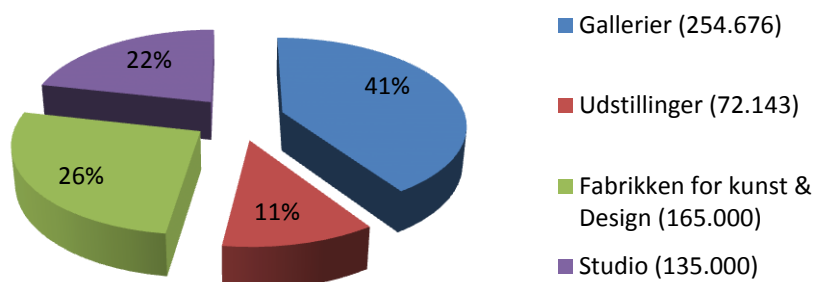

Indkøb af værker efter udstillingssteder (beløb)