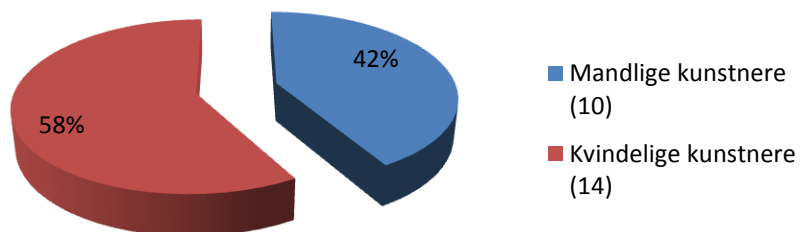

Indkøb af værker efter køn (antal værker)