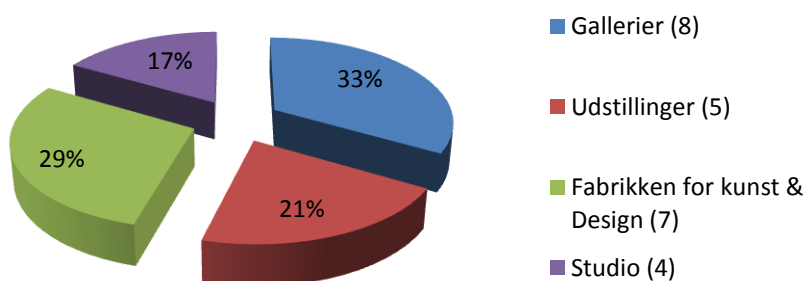

Indkøb af kunst

Billedkunstudvalget var på fem indkøbsture i 2016, hvor man besøgte 6 udstillingssteder og 9 gallerier samt Chart Art Fair på Charlottenborg. Med baggrund i galleriernes relativt begrænsede 'udvalg' af kunstnere – herunder kvindelige kunstnere – besluttede Billedkunstudvalget forsøgsvis at besøge Fabrikken for Kunst & Design samt 2 studios.

Der blev i årets løb indkøbt 24 kunstværker fordelt på 15 kunstnere for i alt 627.000 kr.

Indkøb af værker efter udstillingssteder (antal værker)