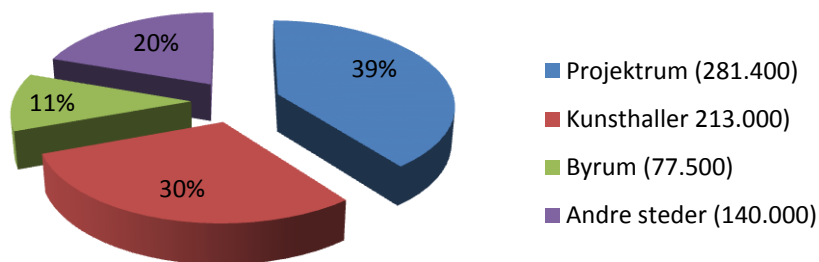

Tilskud efter udstillingssteder (beløb)