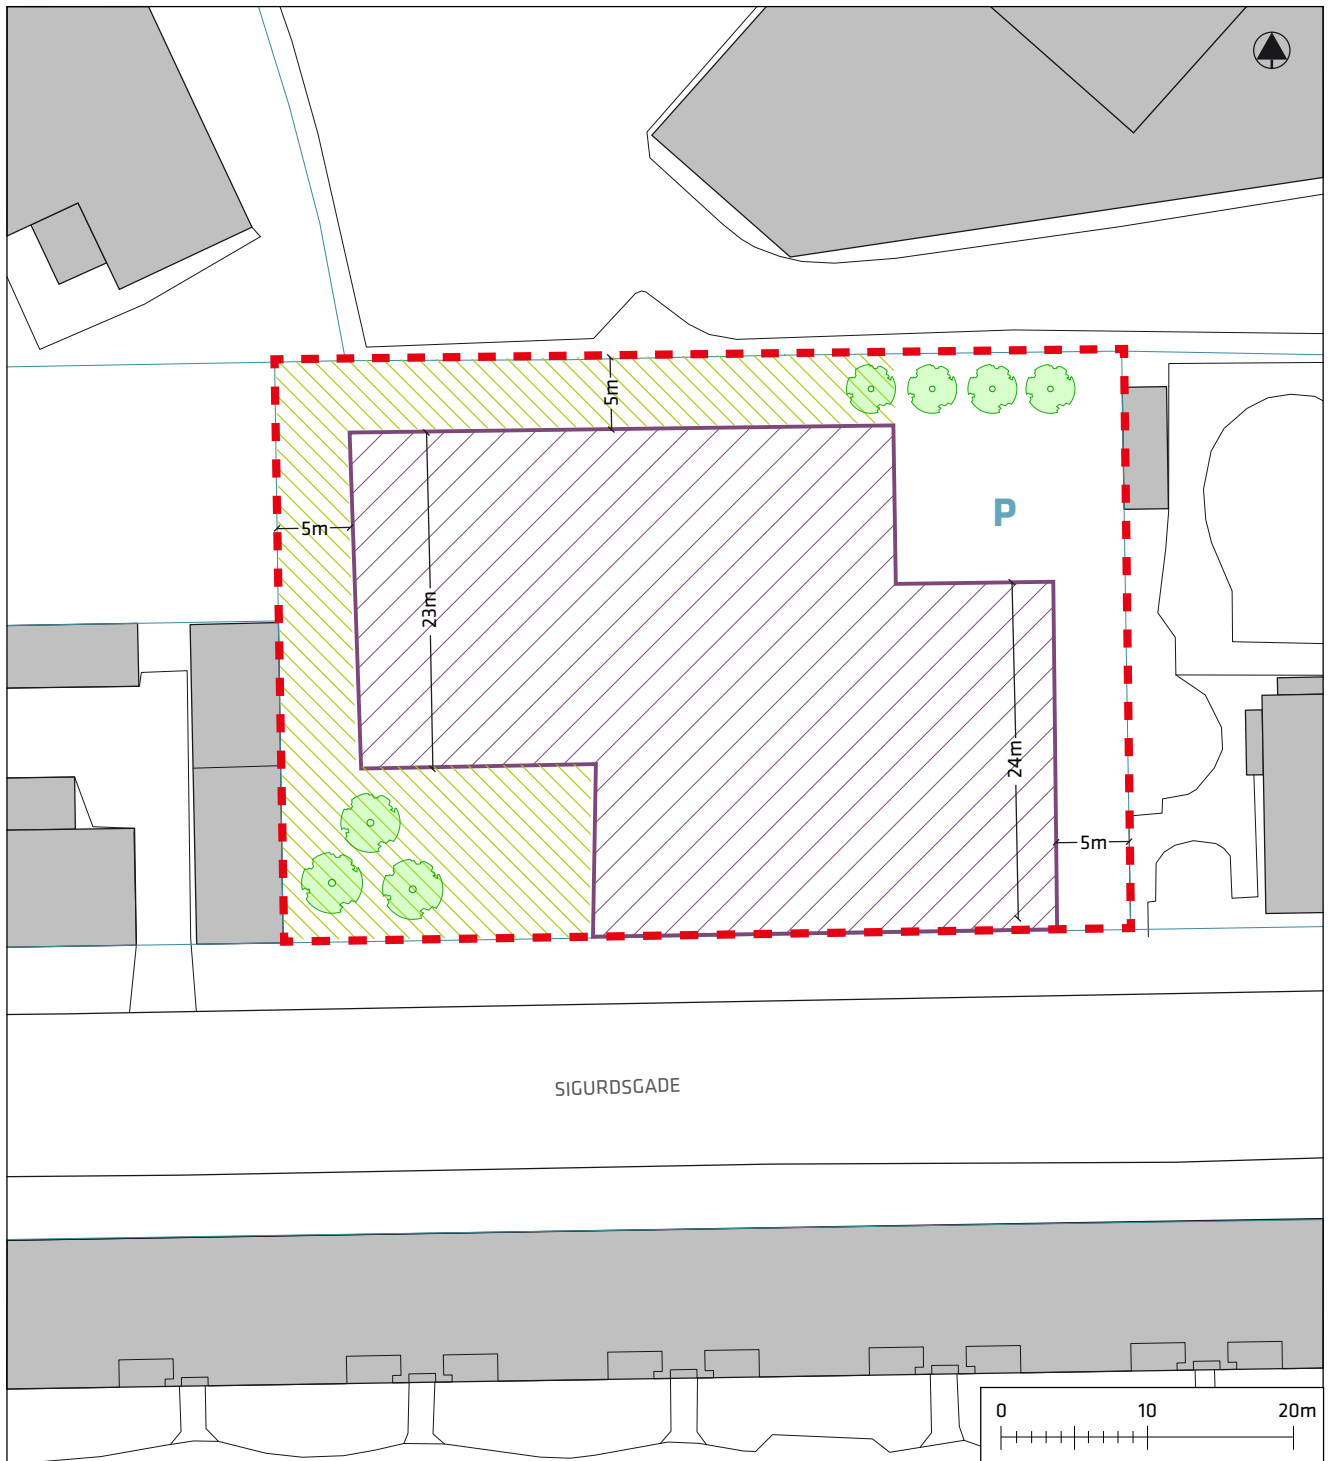

Bilag 6 - Ny tegning nr. 2

— — — Lokalplantillæggets område

▨ Byggefelt

← 5m → Afstandskrav på mindst 5 m til områdefrænsningen

🌳 Nye træer

▨ Grønt opholdsareal

P Parkering