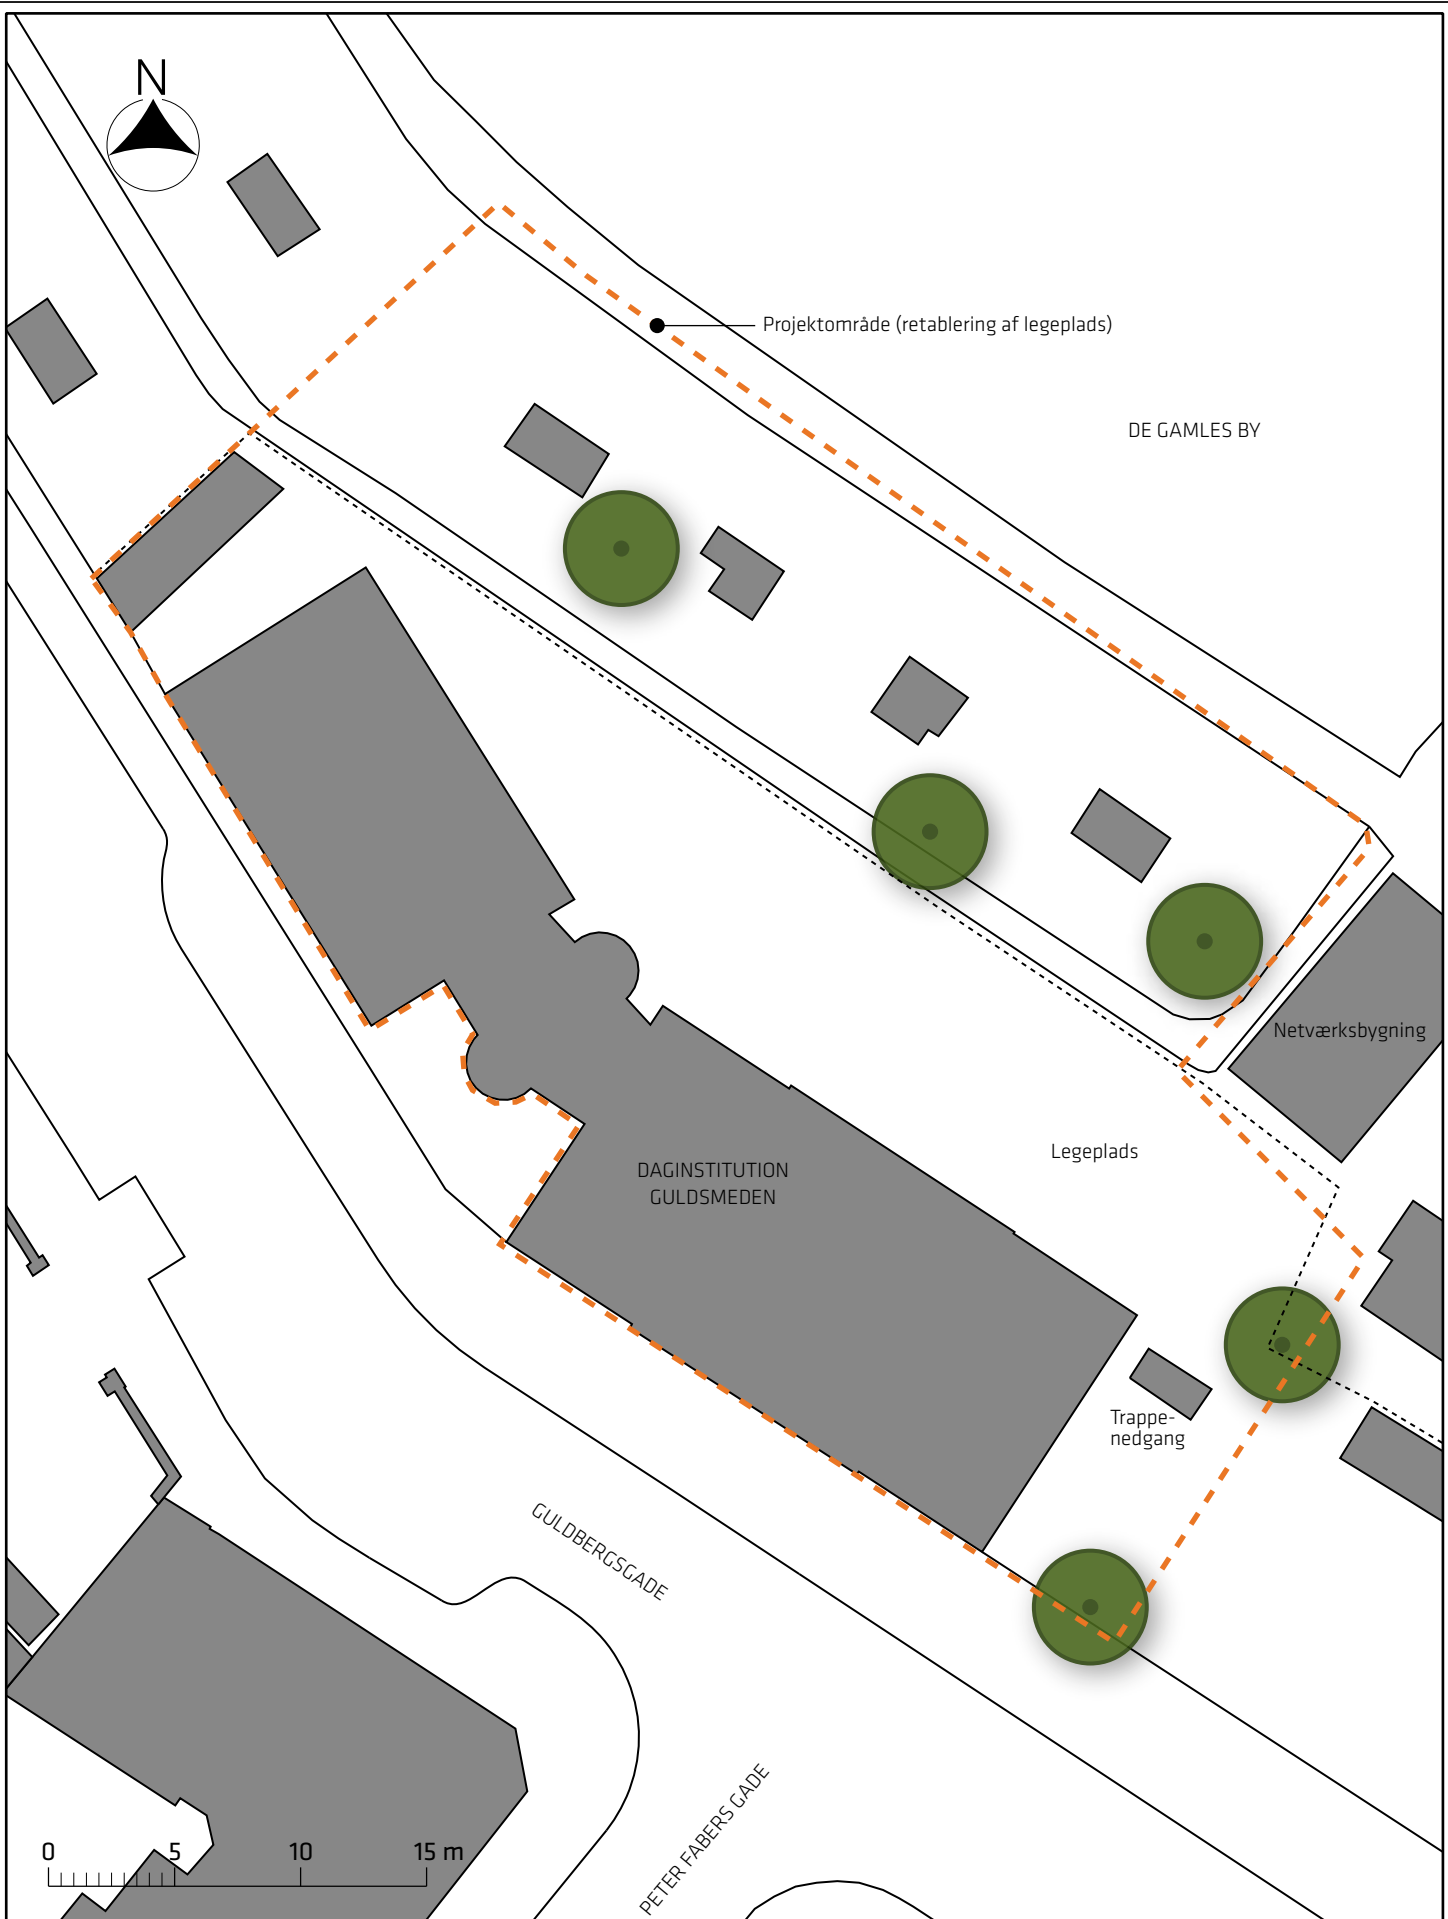

DE GAMLES BY

Netværksbygning

Projektområde (åben byplads og nærgenbrugsplads)

NÆRGENBRUGSPADS

DAGINSTITUTION
GULDSMEDEN

Trappe-
nedgang

Legeplads

MØLLEGADE

GULDBERGGADE

0 5 10 15 m

Signaturforklaring

-  Eksisterende træ: 16 stk.
-  Eksisterende legepladsområde

Helhedsplan for De Gamles By

Eksisterende forhold
(nærgenbrugsplads og sydlig del af daginstitution Guldsmeden)

Bilag 2A

Signaturforklaring

-  Eksisterende træ: 5 stk.
-  Eksisterende legeplads

Helhedsplan for De Gamles By

Eksisterende forhold
(nordlig del af daginstitution Guldsmeden)

Bilag 2B