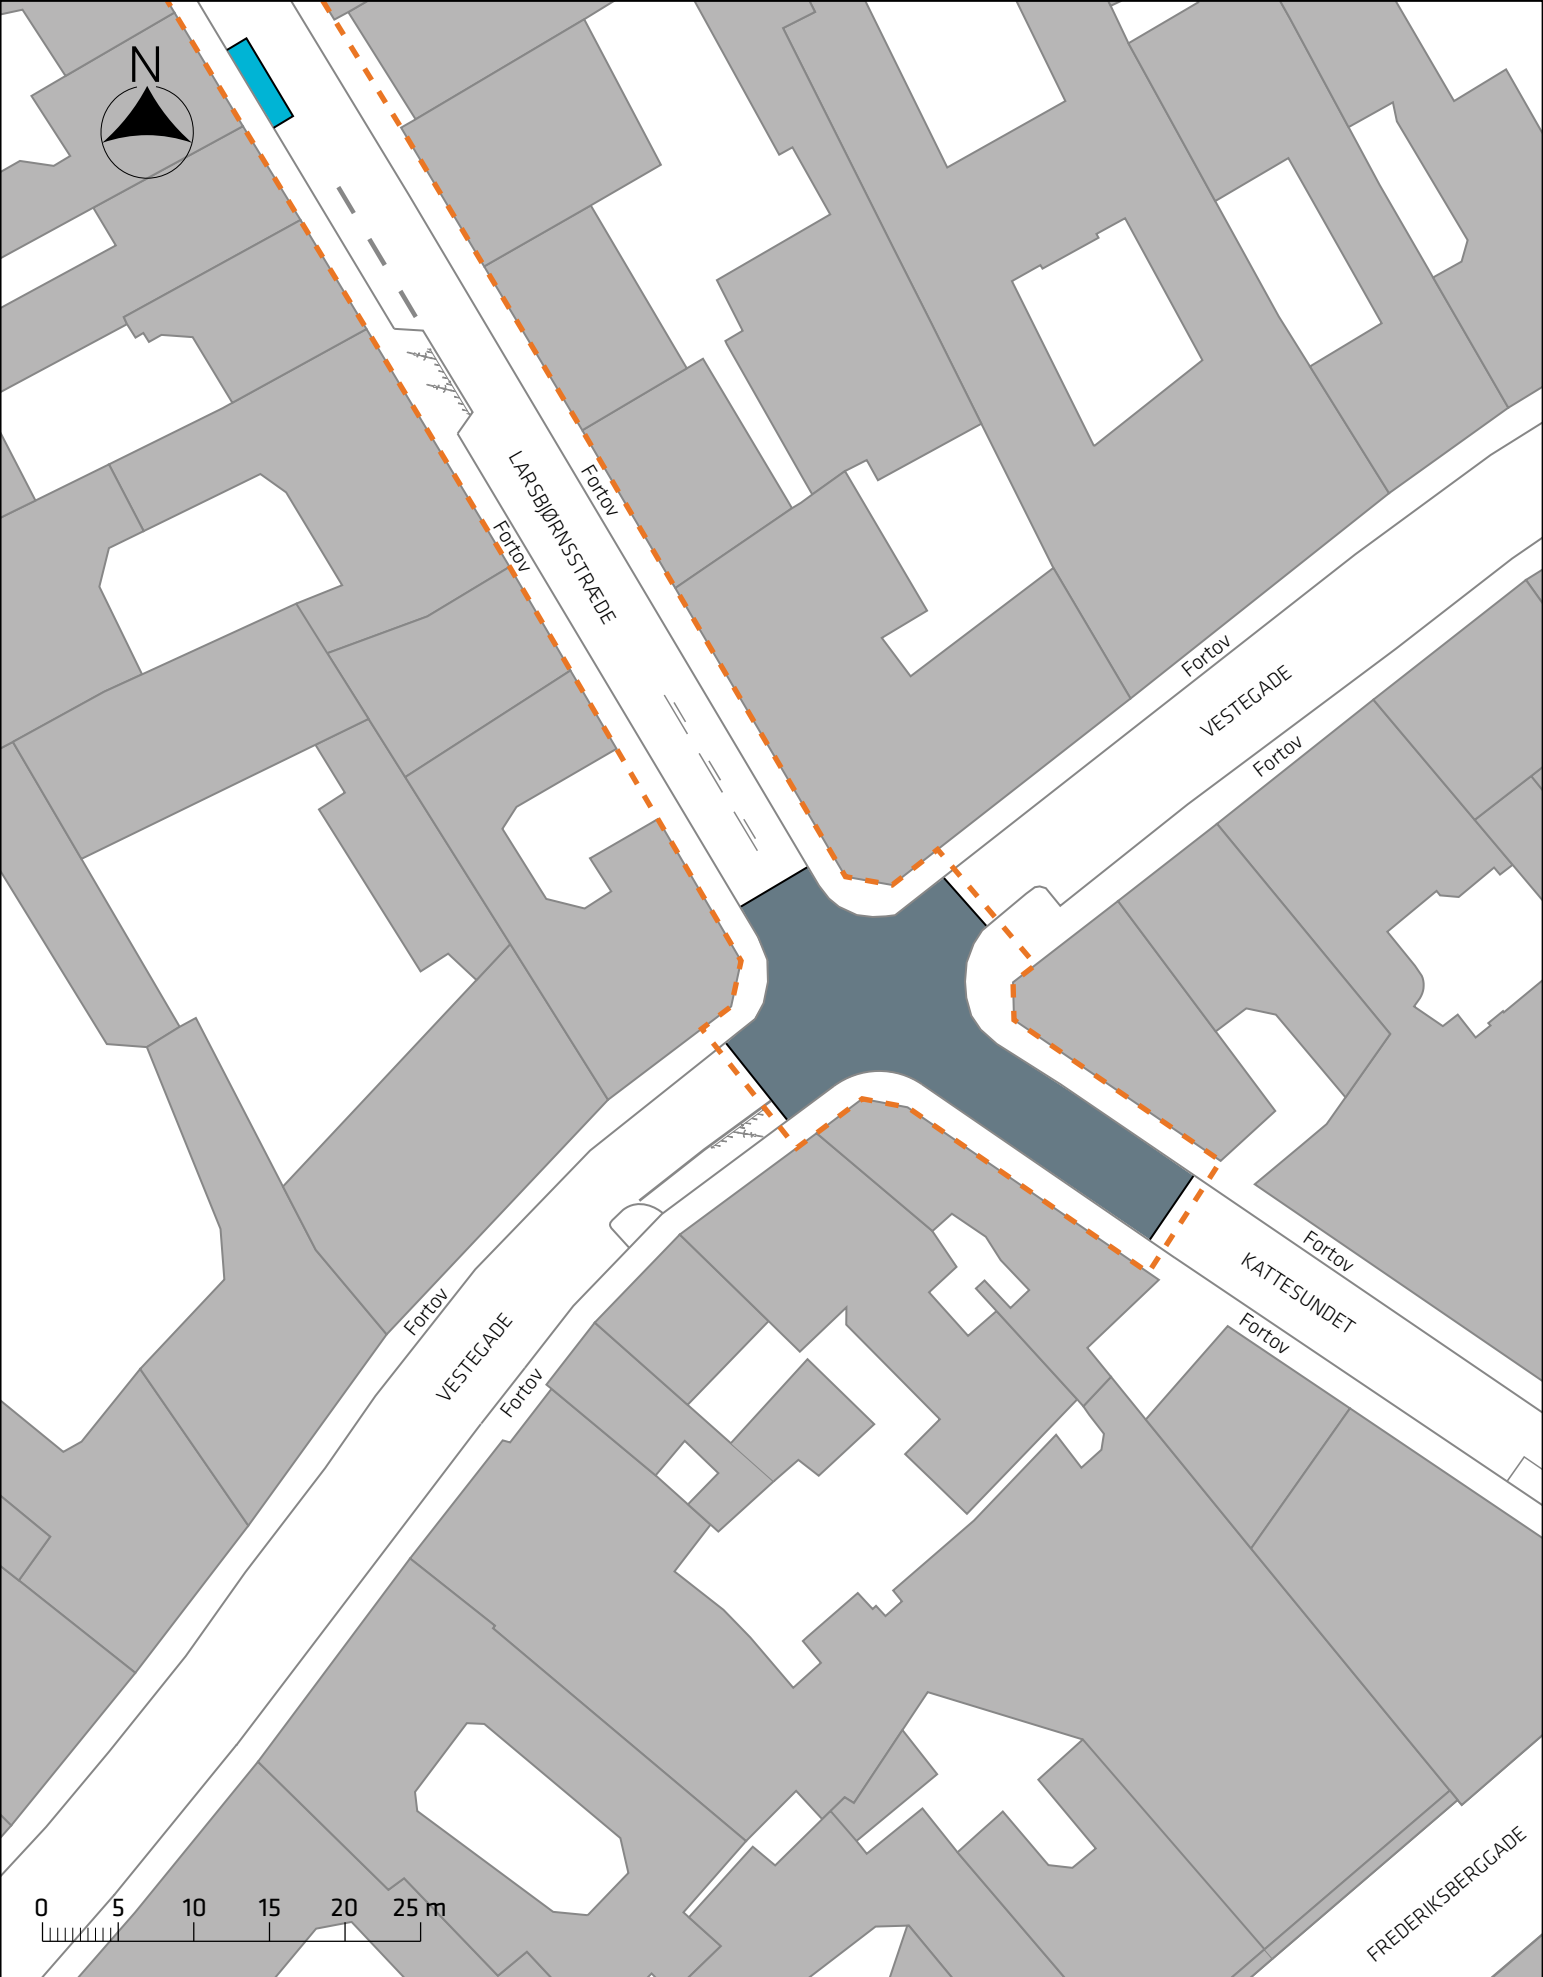

ØRSTEDSPARKEN

Indgang til parken

Fortov  
Cykelsti

NØRRE VOLDCADE

Cykelsti  
Fortov

Cykelsti  
Fortov

TEGLGÅRDSSTRÆDE  
Fortov

Signaturforklaring

- Projektområde
- Fortov
- Cykelparkering

Bedre byliv i stræderne, Nørre Kvarter

Nørre Voldgade/Teglgårdsstræde  
Skitseforslag

Bilag 3A

Signaturforklaring

-  Projektområde
-  Hævet flade
-  Cykelparkering
-  Fleksibel byrum

 Eks. cykelparkering

Bedre byliv i stræderne, Nørre Kvarter

Teglgårdsstræde/Larsbjørnsstræde  
Skitseforslag

Bilag 3B

Signaturforklaring

-  Projektområde
-  Hævet flade
-  Cykelparkering
-  Eks. cykelparkering

Bedre byliv i stræderne, Nørre Kvarter

Larsbjørnsstræde/Kattesundet  
Skitseforslag

Bilag 3C