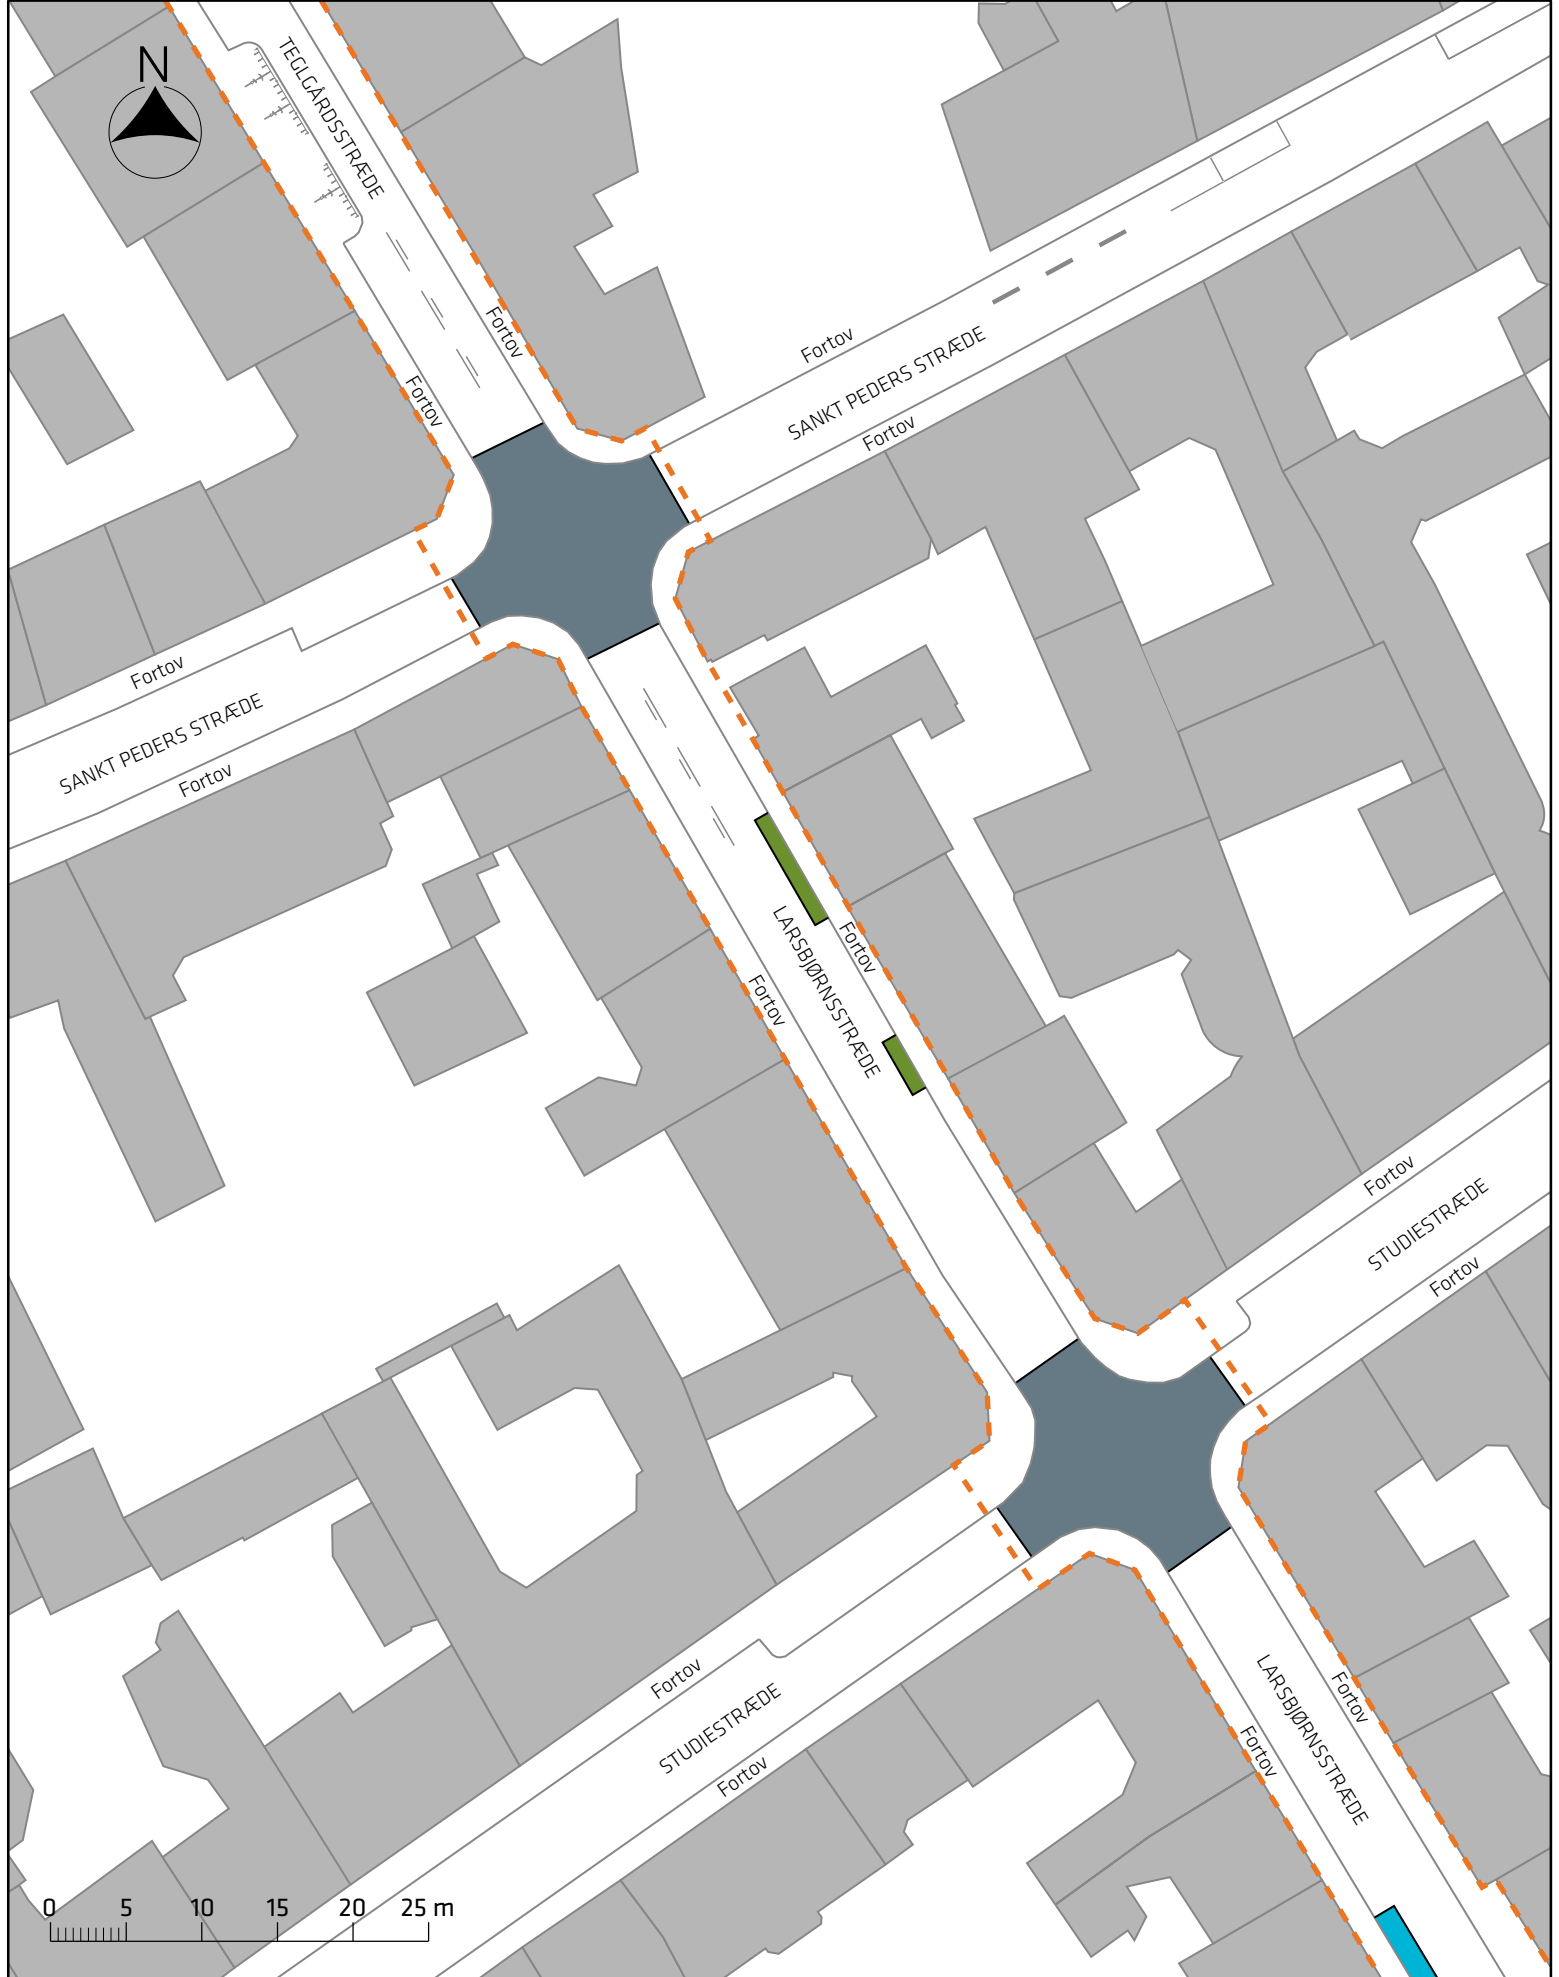

ØRSTEDSPARKEN

Indgang til parken

Fortov  
Cykelsti

NØRRE VOLDCADE

Cykelsti  
Fortov

Cykelsti  
Fortov

TEGLGÅRDSSTRÆDE  
Fortov

Signaturforklaring

- Projektområde
- Fortov
- Cykelparkering

Bedre byliv i stræderne, Nørre Kvarter

Nørre Voldgade/Teglgårdsstræde  
Skitseforslag

Bilag 3A

Signaturforklaring

-  Projektområde
-  Hævet flade
-  Cykelparkering
-  Fleksibel byrum

 Eks. cykelparkering

Bedre byliv i stræderne, Nørre Kvarter

Teglgårdsstræde/Larsbjørnsstræde  
Skitseforslag

Bilag 3B

Signaturforklaring

-  Projektområde
-  Hævet flade
-  Cykelparkering
-  Eks. cykelparkering

Bedre byliv i stræderne, Nørre Kvarter

Larsbjørnsstræde/Kattesundet  
Skitseforslag

Bilag 3C