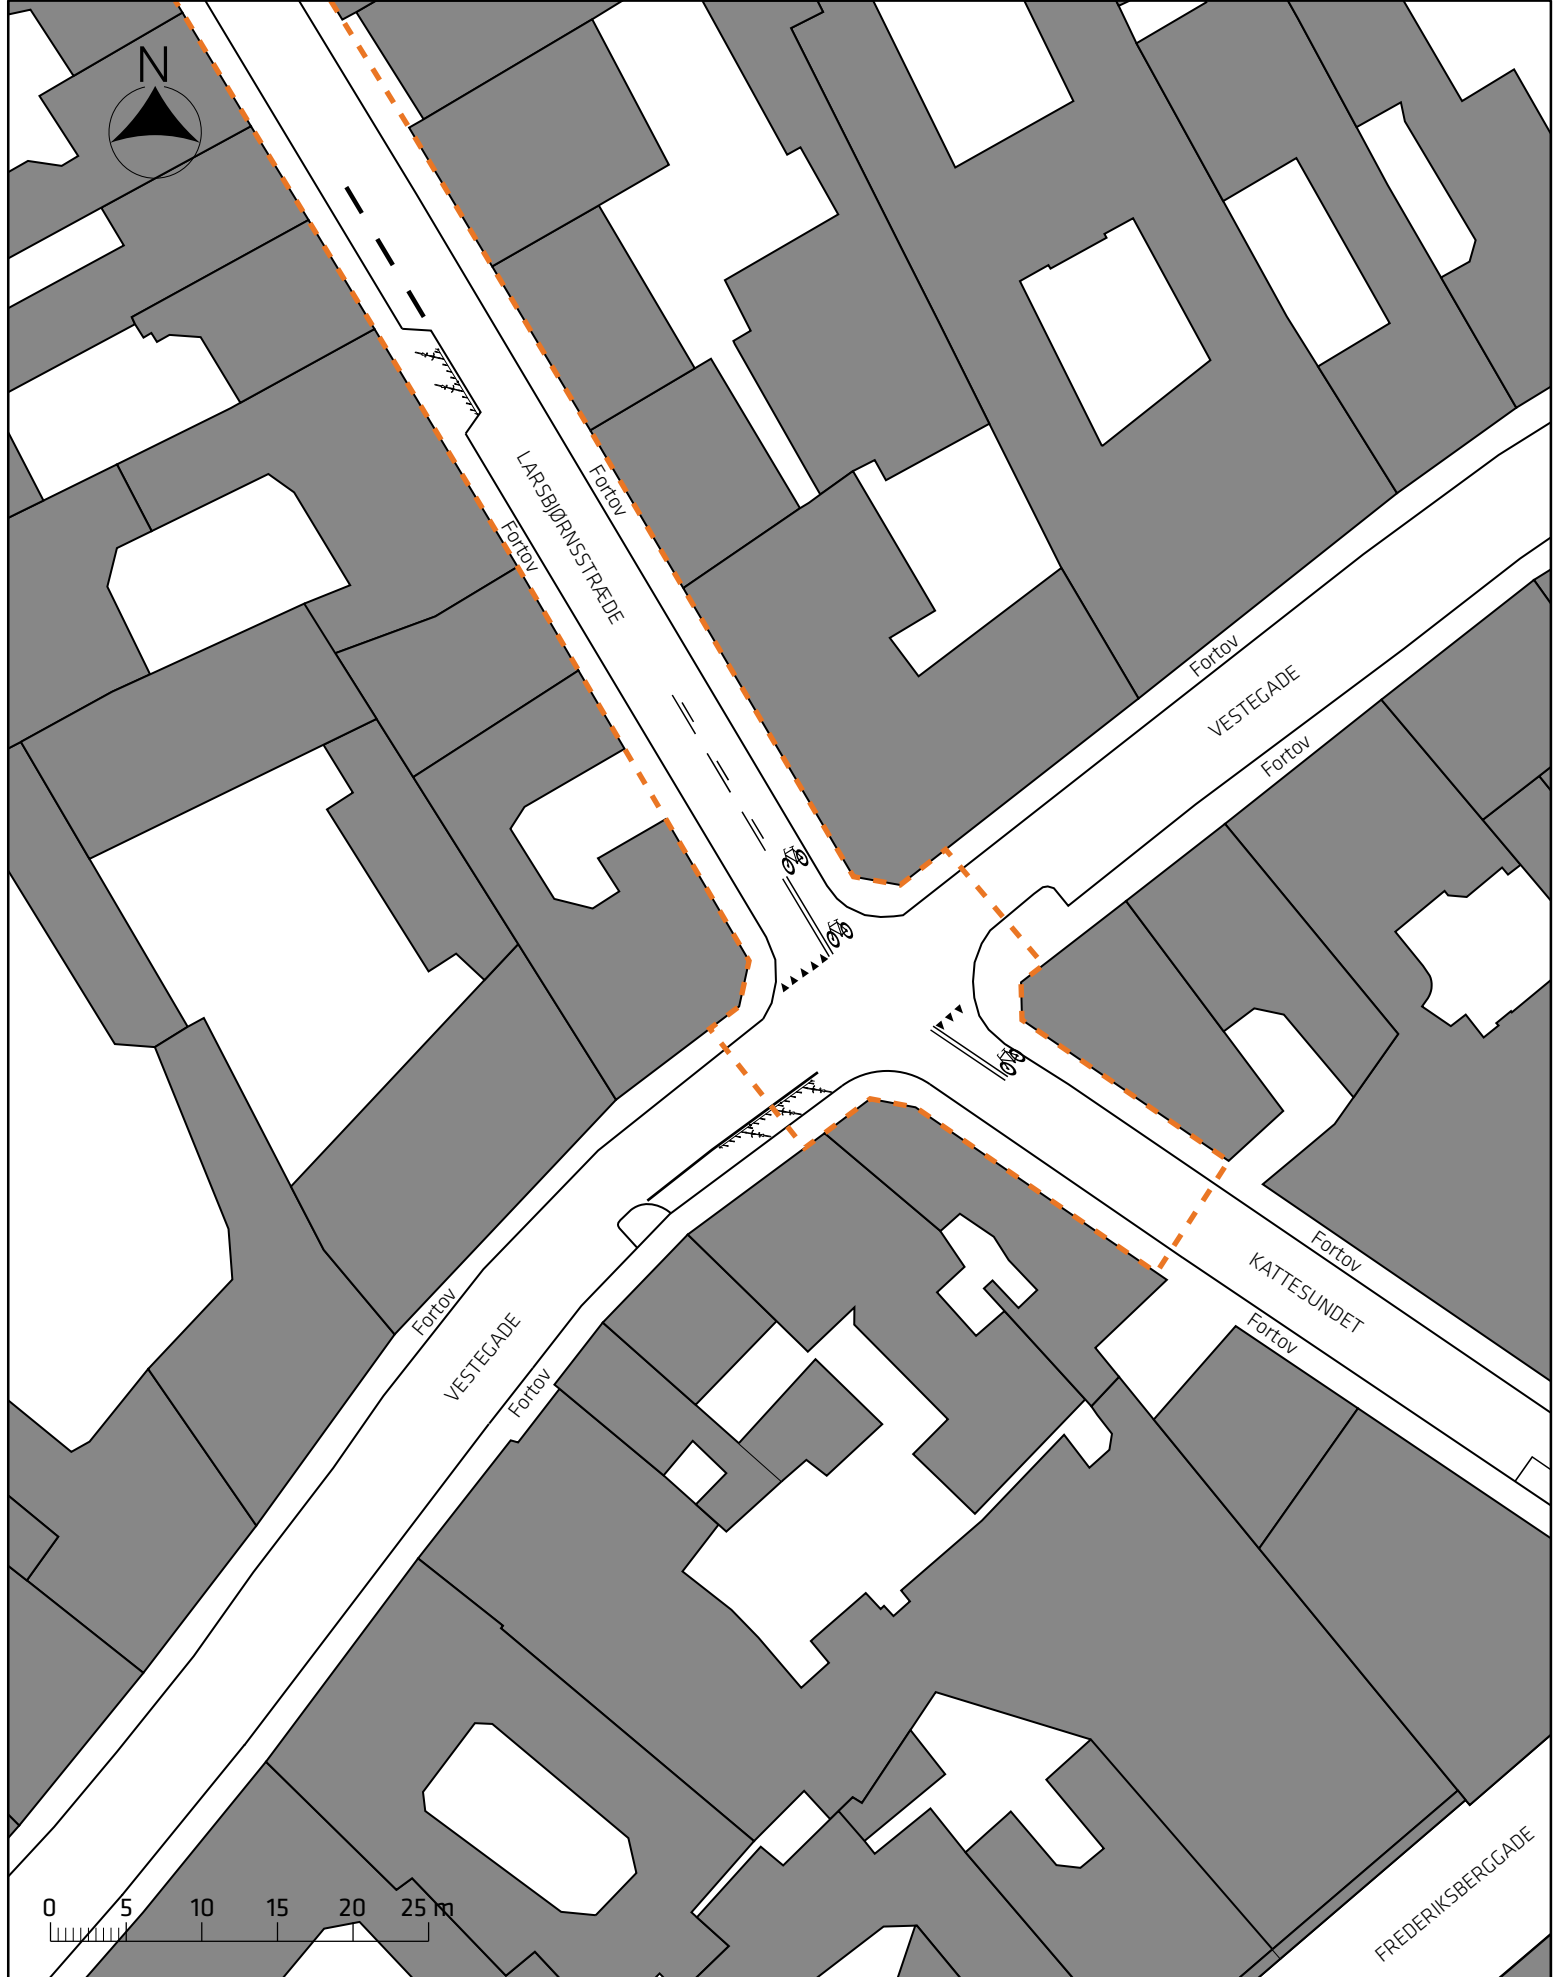

ØRSTEDSPARKEN

Indgang til parken

Førtov
Cykelsti

NØRRE VOLDCADE

Cykelsti
Førtov

Cykelsti
Førtov

TEGLGÅRDSSTRÆDE
Førtov

0 5 10 15 20 25 m

Signaturforklaring

----- Projektområde

Bedre byliv i stræderne, Nørre Kvarter

Nørre Voldgade/Teglgårdsstræde
Eksisterende forhold

Bilag 2A

Signaturforklaring

- - - - - Projektområde
- Cykelparkering

Bedre byliv i stræderne, Nørre Kvarter

Teglgårdsstræde/Larsbjørnsstræde
Eksisterende forhold

Signaturforklaring

-  Projektområde
-  Cykelparkering

Bedre byliv i stræderne, Nørre Kvarter

Larsbjørnsstræde/Kattesundet
Eksisterende forhold