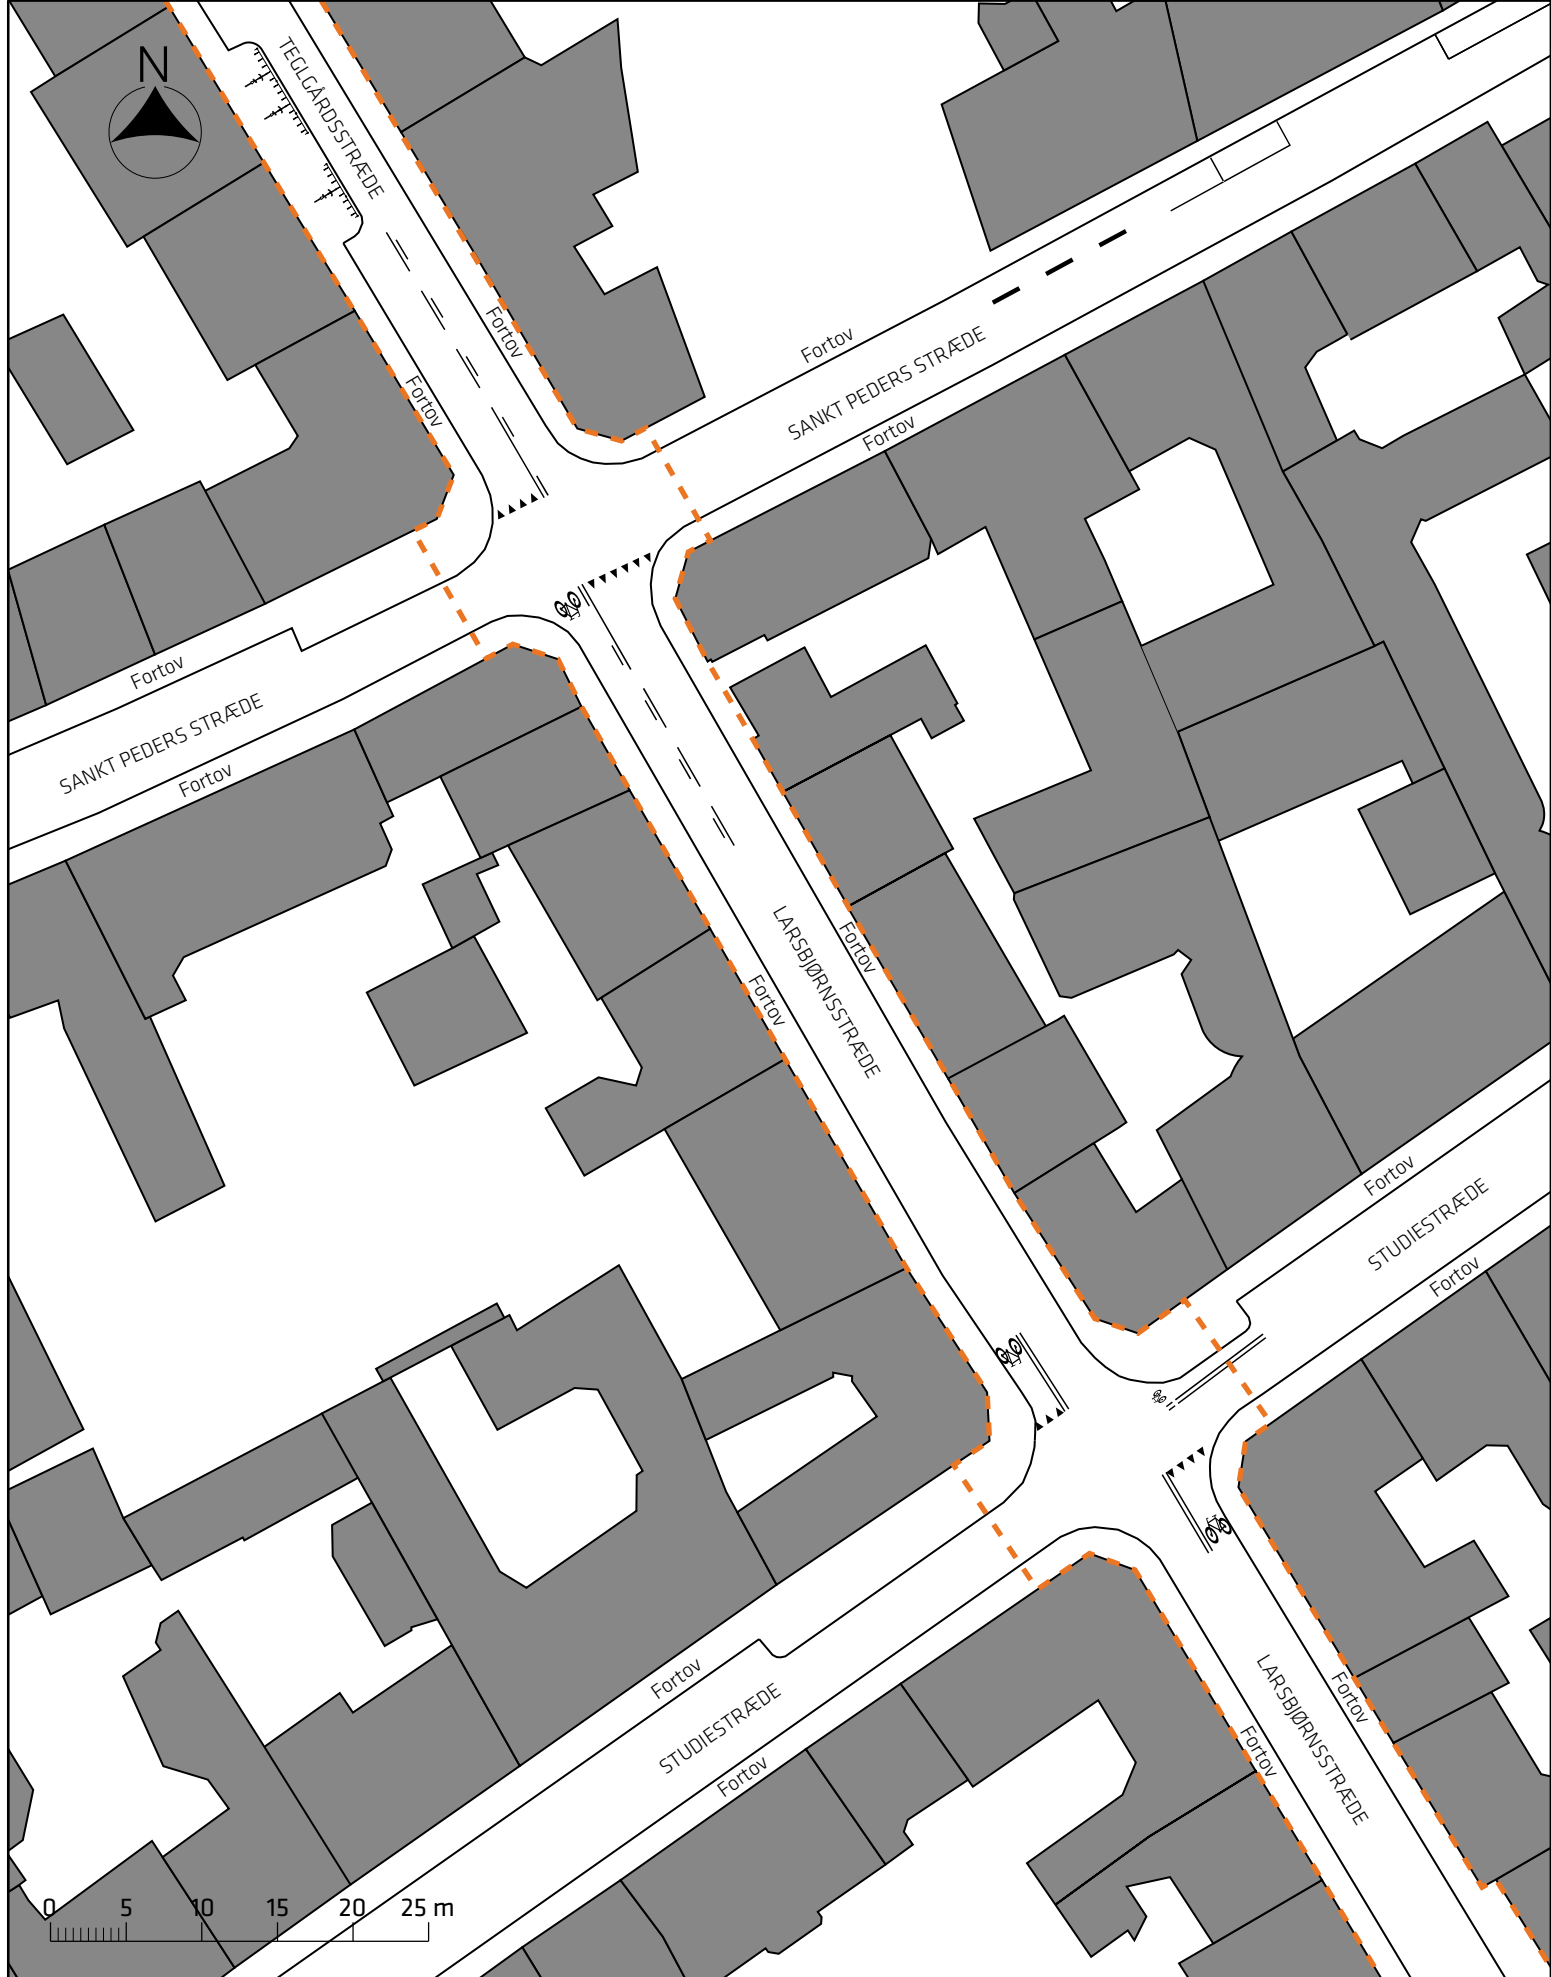

ØRSTEDSPARKEN

Indgang til parken

Førtov
Cykelsti

NØRRE VOLDCADE

Cykelsti
Førtov

Cykelsti
Førtov

TEGLGÅRDSSTRÆDE
Førtov

0 5 10 15 20 25 m

Signaturforklaring

----- Projektområde

Bedre byliv i stræderne, Nørre Kvarter

Nørre Voldgade/Teglgårdsstræde
Eksisterende forhold

Bilag 2A

Signaturforklaring

- - - - - Projektområde
- Cykelparkering

Bedre byliv i stræderne, Nørre Kvarter

Teglgårdsstræde/Larsbjørnsstræde
Eksisterende forhold

Signaturforklaring

-  Projektområde
-  Cykelparkering

Bedre byliv i stræderne, Nørre Kvarter

Larsbjørnsstræde/Kattesundet
Eksisterende forhold