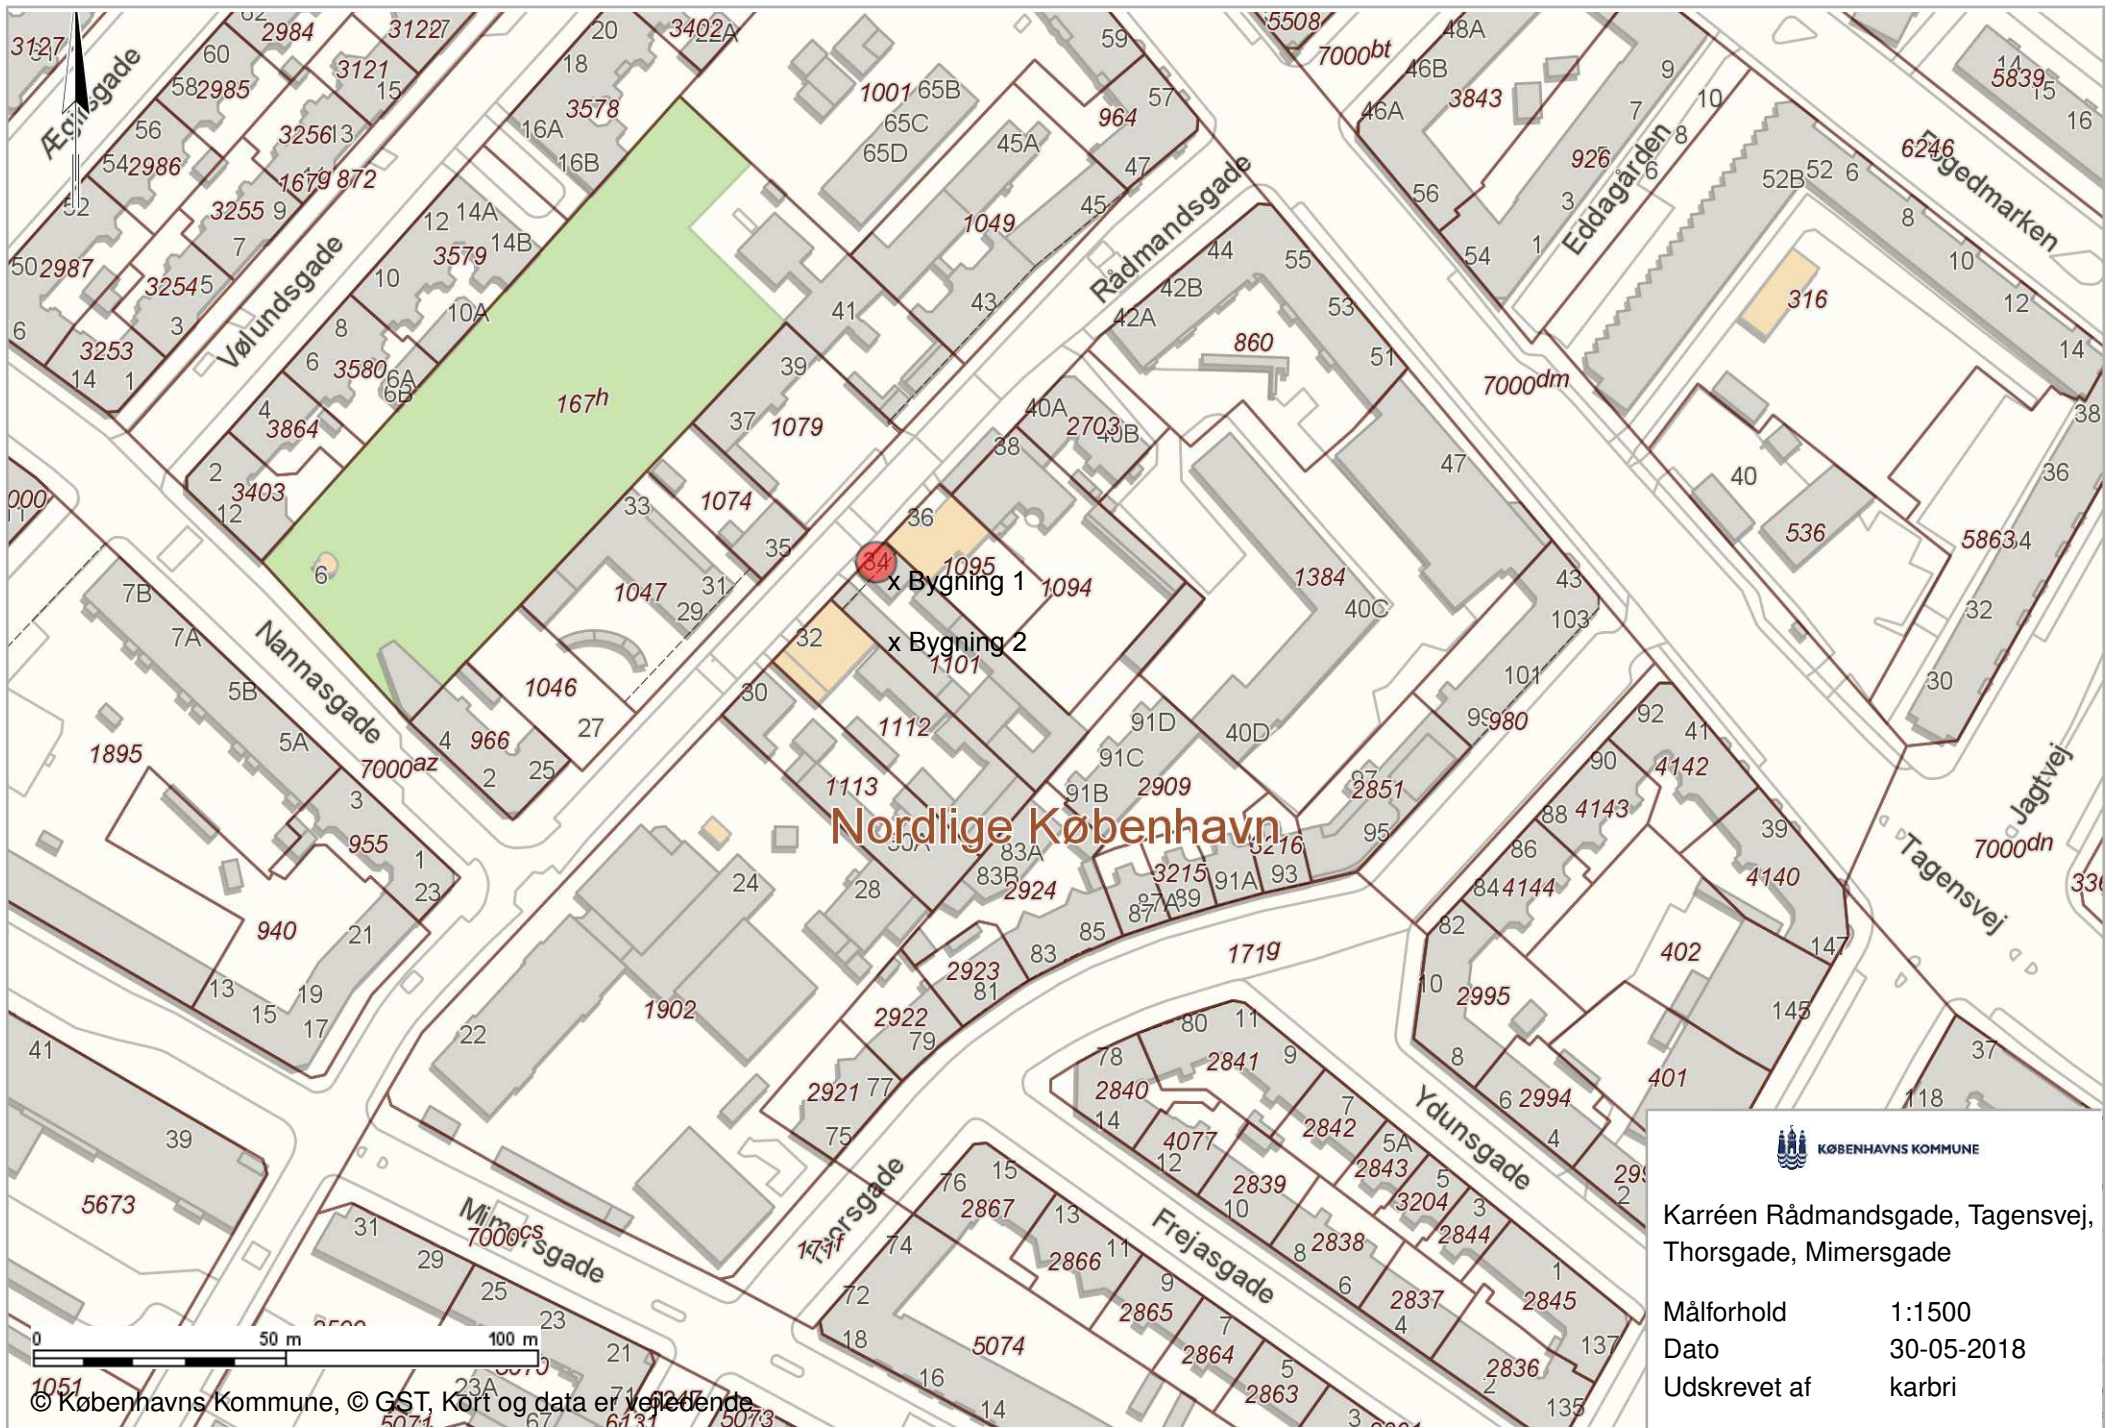

# Bilag 2 - kort og luffoto

© Københavns Kommune, © GST. Kort og data er vejledende.

Karréen Rådmandsgade, Tagensvej,  
Thorsgade, Mimersgade

Målforshold 1:1500  
Dato 30-05-2018  
Udskrevet af karbri

34