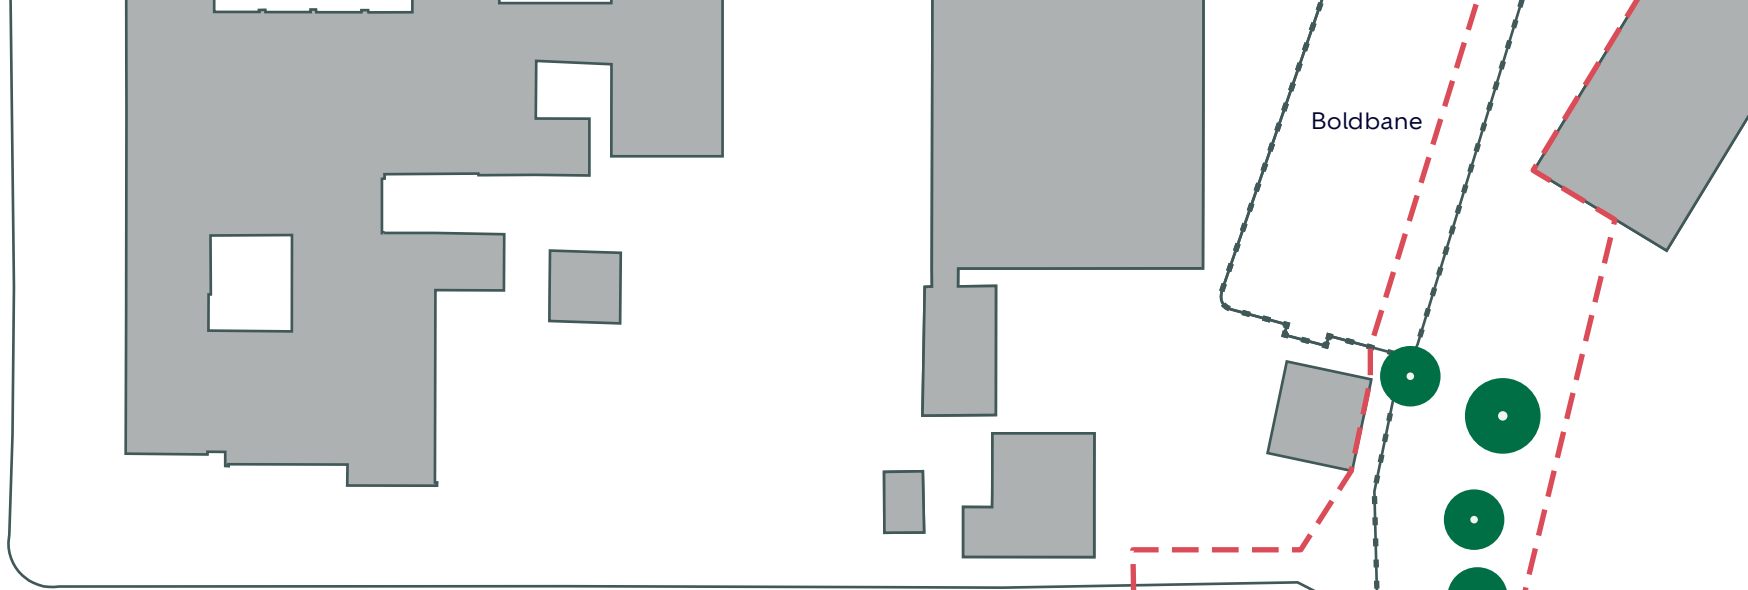

- - - Anlægsområde
- Træ (22 stk.)
- Træ i ikonisk trægruppe (14 stk.)

**KARENS MINDE AKSEN**  
 Vesterbro/Kongens Enghave  
 Eksisterende forhold  
 Bilag 3A

--- Anlægsområde

Træ (5 stk.)

Ikonisk træ (5 stk.)

Træ i ikonisk trægruppe (11 stk.)

**KARENS MINDE AKSEN**

*Vesterbro/Kongens Enghave*

Eksisterende forhold

**Bilag 3B**

- - - Anlægsområde
- Træ (5 stk.)
- Træ i ikonisk trægruppe (4 stk.)

**KARENS MINDE AKSEN**  
 Vesterbro/Kongens Enghave  
 Eksisterende forhold  
 Bilag 3C

- - - Anlægsområde
- Træ (32 stk.)
- Træ i ikonisk trægruppe (13 stk.)

**KARENS MINDE AKSEN**  
 Vesterbro/Kongens Enghave  
 Eksisterende forhold  
 Bilag 3D

WAGNERSVEJ

Boldbane

RUBENSTEINSVEJ

0 5 10 15 20 25 m

--- Anlægsområde

● Træ (5 stk.)

**KARENS MINDE AKSEN**

*Vesterbro/Kongens Enghave*

Eksisterende forhold

**Bilag 3E**

--- Anlægsområde

**KARENS MINDE AKSEN**  
Vesterbro/Kongens Enghave  
Eksisterende forhold  
Bilag 3F