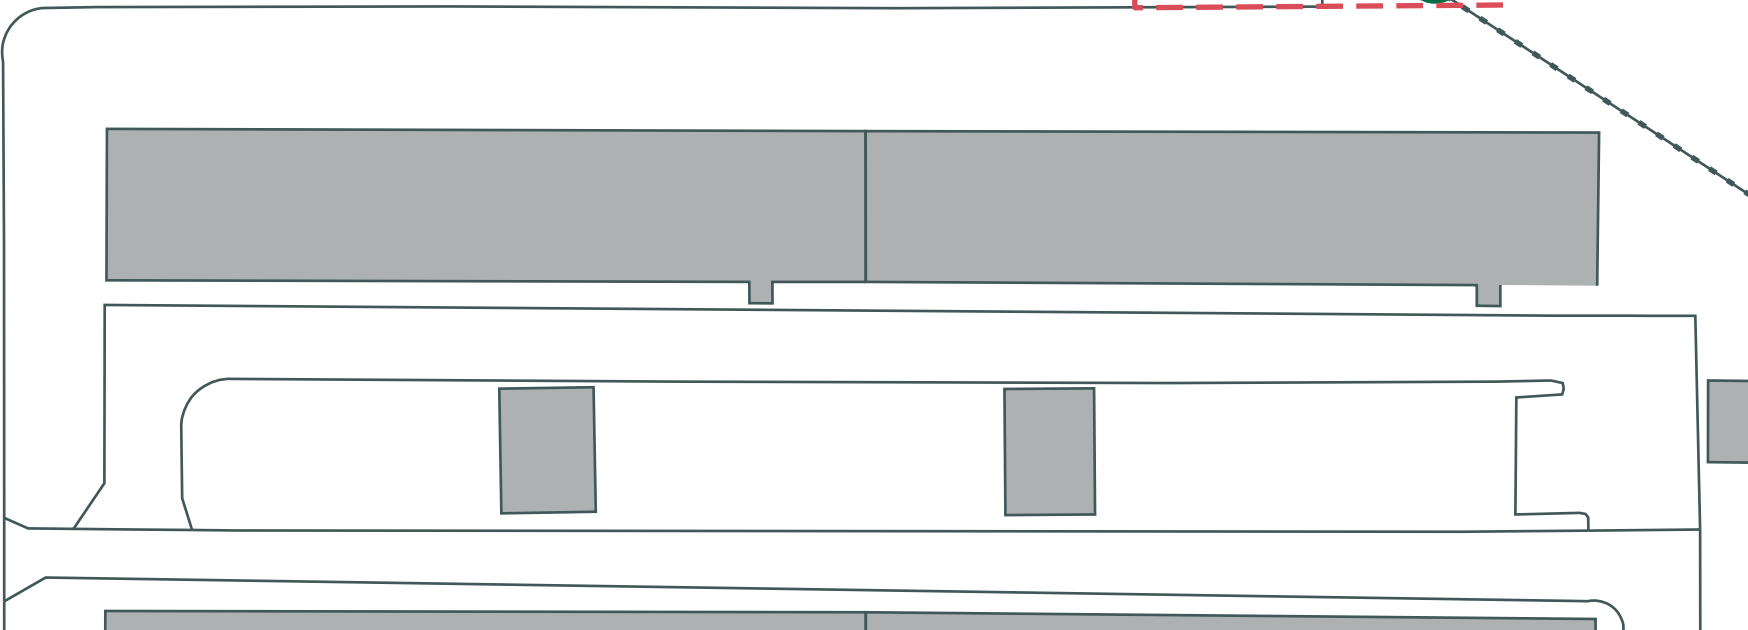

- - - Anlægsområde
- Træ (32 stk.)
- Træ i ikonisk trægruppe (13 stk.)

**KARENS MINDE AKSEN**  
 Vesterbro/Kongens Enghave  
 Eksisterende forhold  
 Bilag 3D

WAGNERSVEJ

Boldbane

RUBENSTEINSVEJ

0 5 10 15 20 25 m

--- Anlægsområde

● Træ (5 stk.)

**KARENS MINDE AKSEN**

*Vesterbro/Kongens Enghave*

Eksisterende forhold

**Bilag 3E**

--- Anlægsområde

**KARENS MINDE AKSEN**  
Vesterbro/Kongens Enghave  
Eksisterende forhold  
Bilag 3F