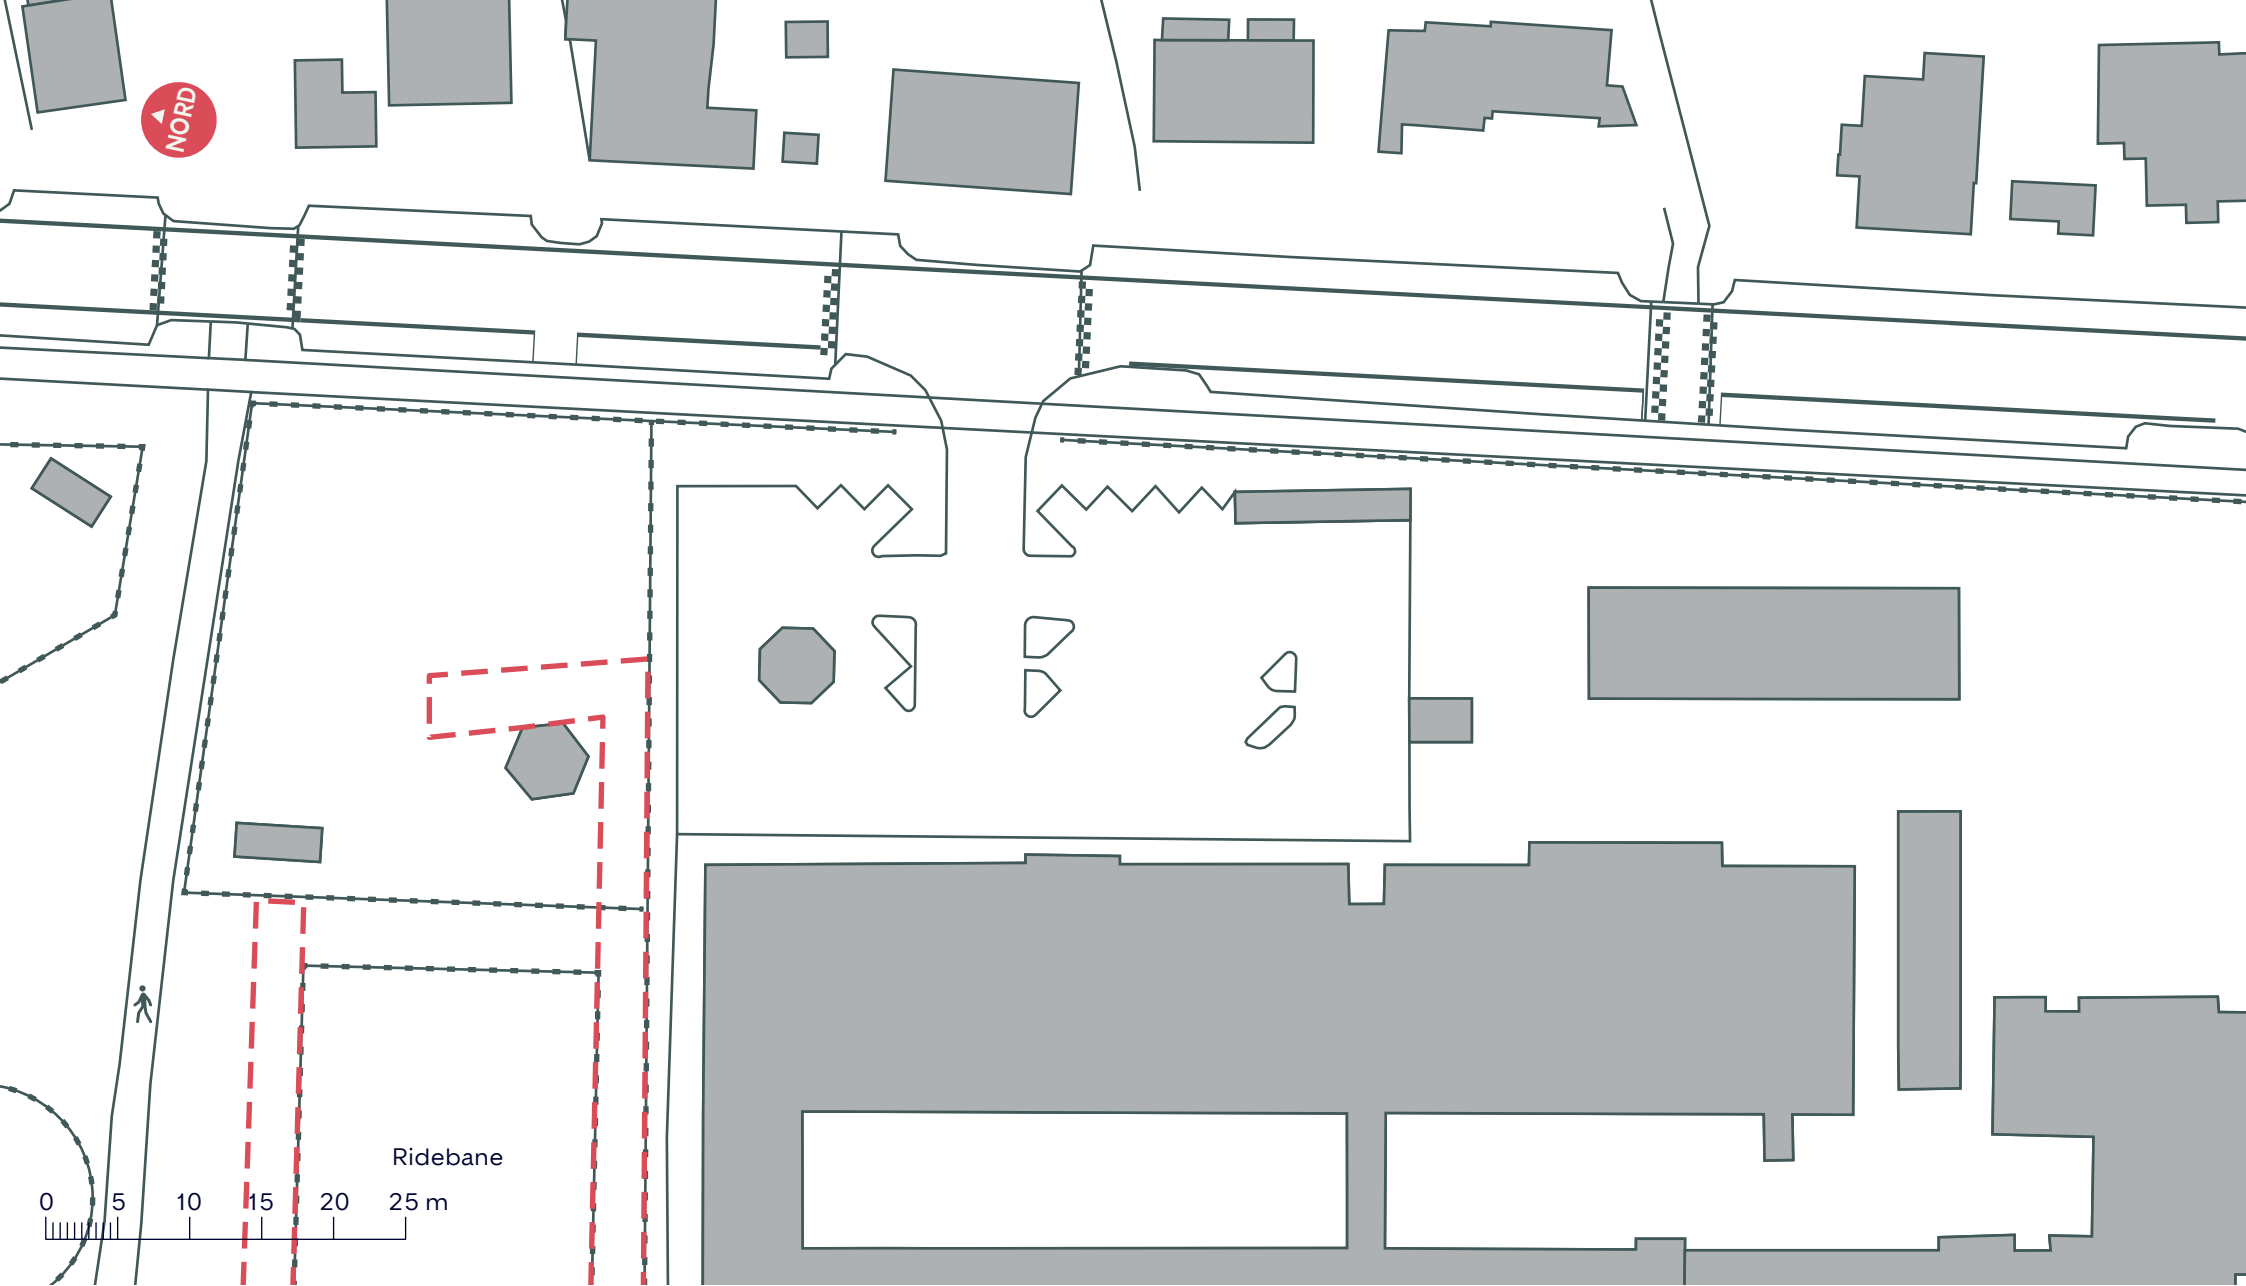

Træ i ikonisk trægruppe (11 stk.)

**KARENS MINDE AKSEN**

*Vesterbro/Kongens Enghave*

Eksisterende forhold

**Bilag 3B**

- - - Anlægsområde
- Træ (5 stk.)
- Træ i ikonisk trægruppe (4 stk.)

**KARENS MINDE AKSEN**  
 Vesterbro/Kongens Enghave  
 Eksisterende forhold  
 Bilag 3C

- - - Anlægsområde
- Træ (32 stk.)
- Træ i ikonisk trægruppe (13 stk.)

**KARENS MINDE AKSEN**  
 Vesterbro/Kongens Enghave  
 Eksisterende forhold  
 Bilag 3D

WAGNERSVEJ

Boldbane

RUBENSTEINSVEJ

0 5 10 15 20 25 m

--- Anlægsområde

● Træ (5 stk.)

**KARENS MINDE AKSEN**

*Vesterbro/Kongens Enghave*

Eksisterende forhold

**Bilag 3E**

--- Anlægsområde

**KARENS MINDE AKSEN**  
Vesterbro/Kongens Enghave  
Eksisterende forhold  
Bilag 3F

- - - Anlægsområde
- Træ (14 stk.)

**KARENS MINDE AKSEN**  
 Vesterbro/Kongens Enghave  
 Eksisterende forhold  
 Bilag 3G

--- Anlægsområde

● Træ (5 stk.)

**KARENS MINDE AKSEN**

*Vesterbro/Kongens Enghave*