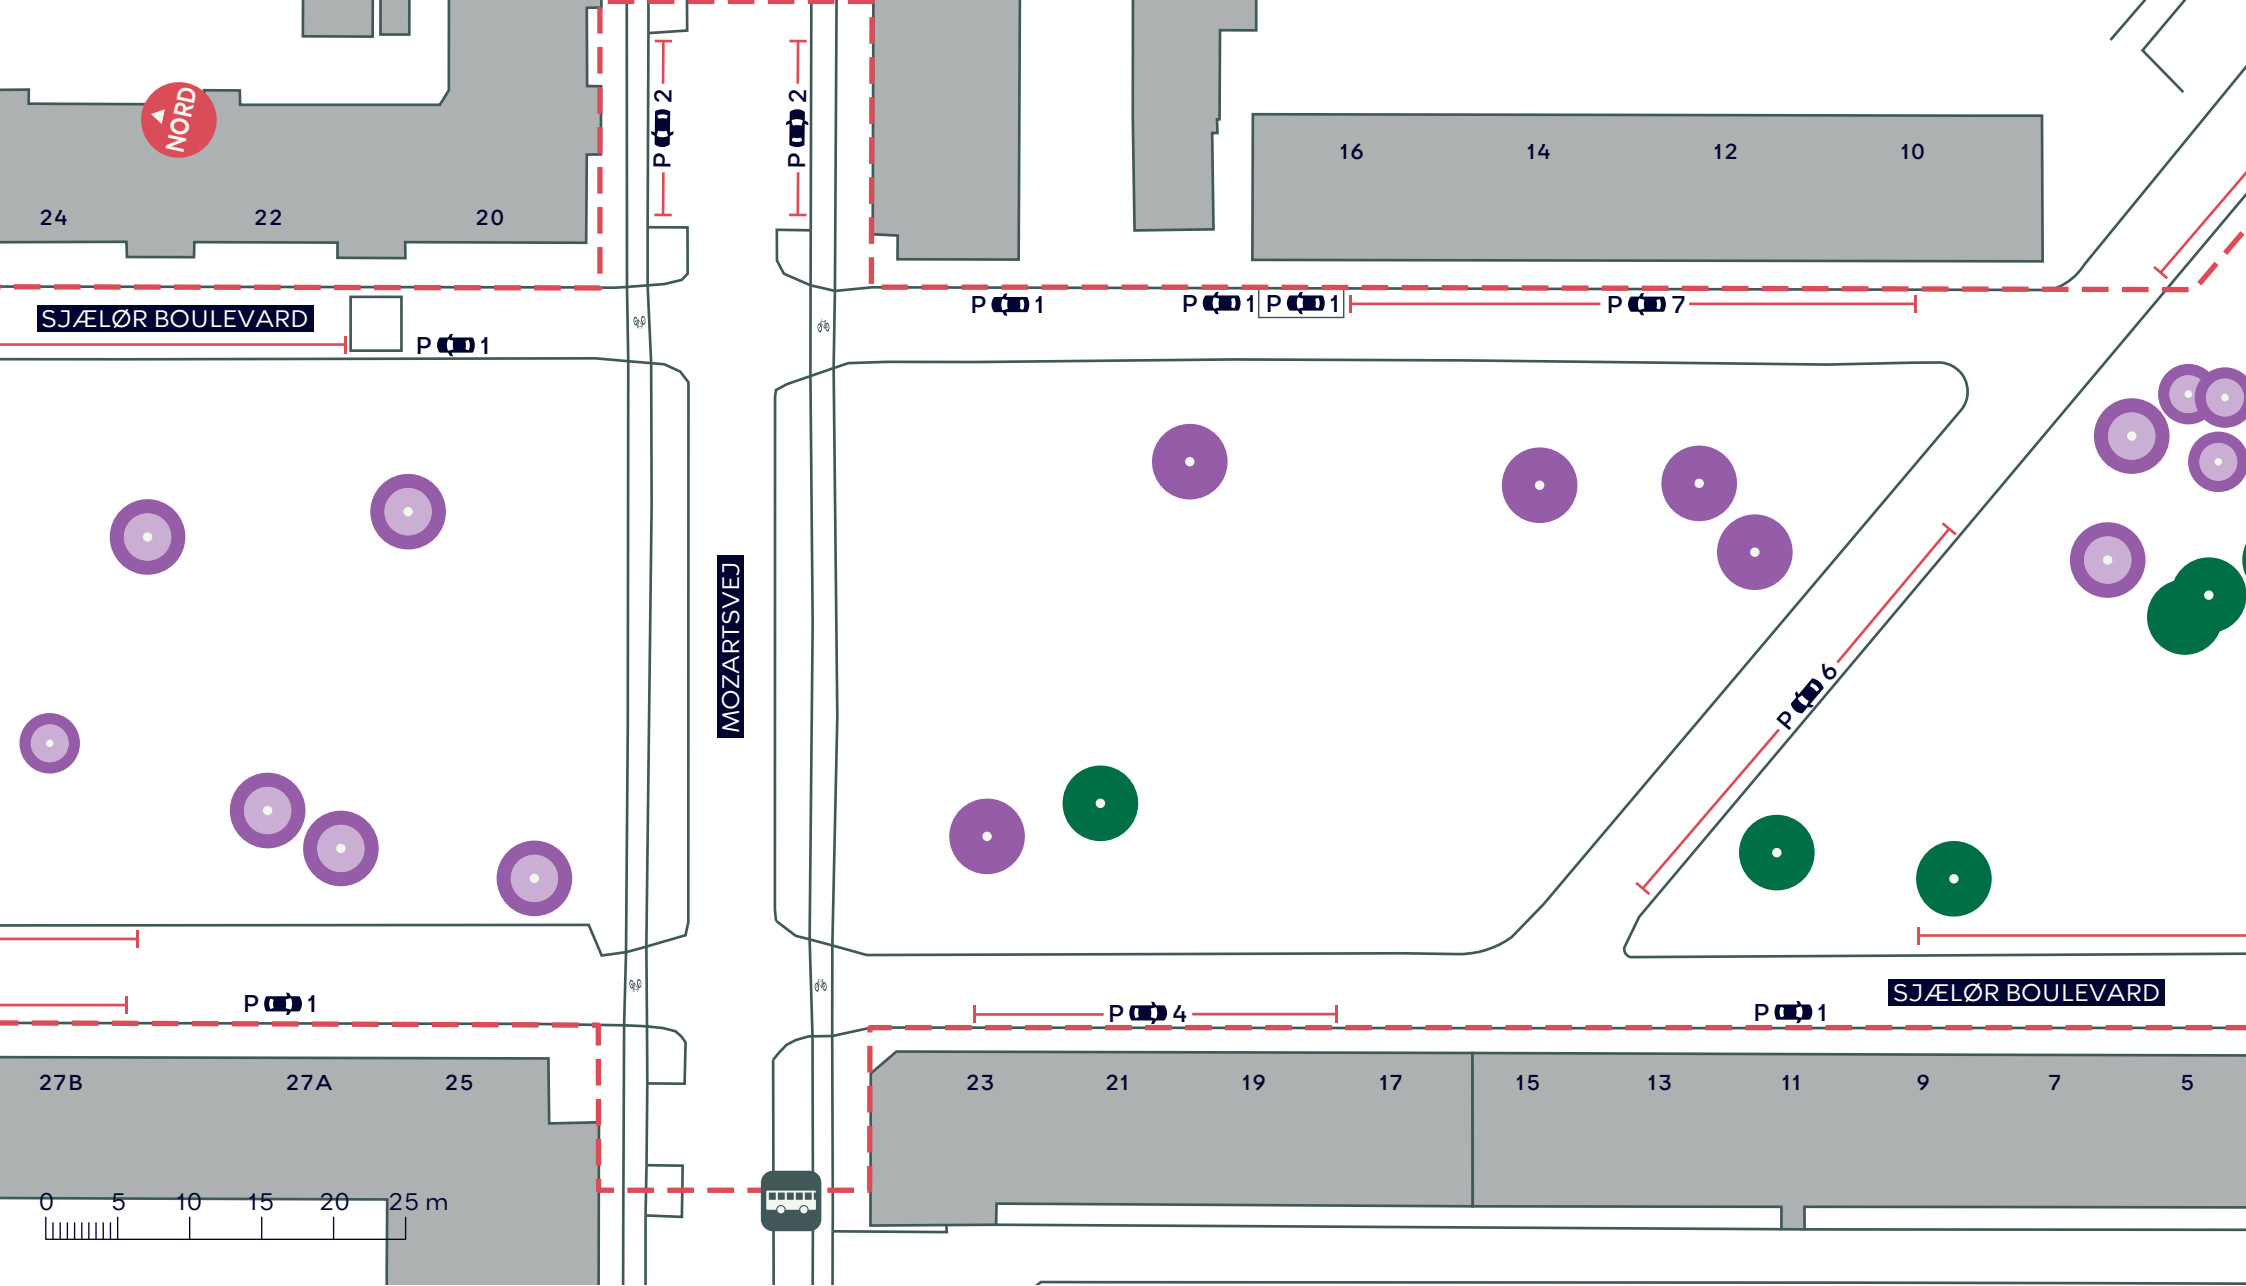

-  Anlægsområde
-  Træ (88 stk.)
-  Ikonisk træ (5 stk.)
-  Træ i ikonisk trægruppe (42 stk.)
-  Vendeplads

**KARENS MINDE AKSEN**  
 Vesterbro/Kongens Enghave  
 Eksisterende forhold  
 Bilag 3 samlet

- - - Anlægsområde
- Træ (22 stk.)
- Træ i ikonisk trægruppe (14 stk.)

**KARENS MINDE AKSEN**  
 Vesterbro/Kongens Enghave  
 Eksisterende forhold  
 Bilag 3A

--- Anlægsområde

Træ (5 stk.)

Ikonisk træ (5 stk.)

Træ i ikonisk trægruppe (11 stk.)

**KARENS MINDE AKSEN**

*Vesterbro/Kongens Enghave*

Eksisterende forhold

**Bilag 3B**

- - - Anlægsområde
- Træ (5 stk.)
- Træ i ikonisk trægruppe (4 stk.)

**KARENS MINDE AKSEN**  
 Vesterbro/Kongens Enghave  
 Eksisterende forhold  
 Bilag 3C

- - - Anlægsområde
- Træ (32 stk.)
- Træ i ikonisk trægruppe (13 stk.)

**KARENS MINDE AKSEN**  
 Vesterbro/Kongens Enghave  
 Eksisterende forhold  
 Bilag 3D

WAGNERSVEJ

Boldbane

RUBENSTEINSVEJ

0 5 10 15 20 25 m