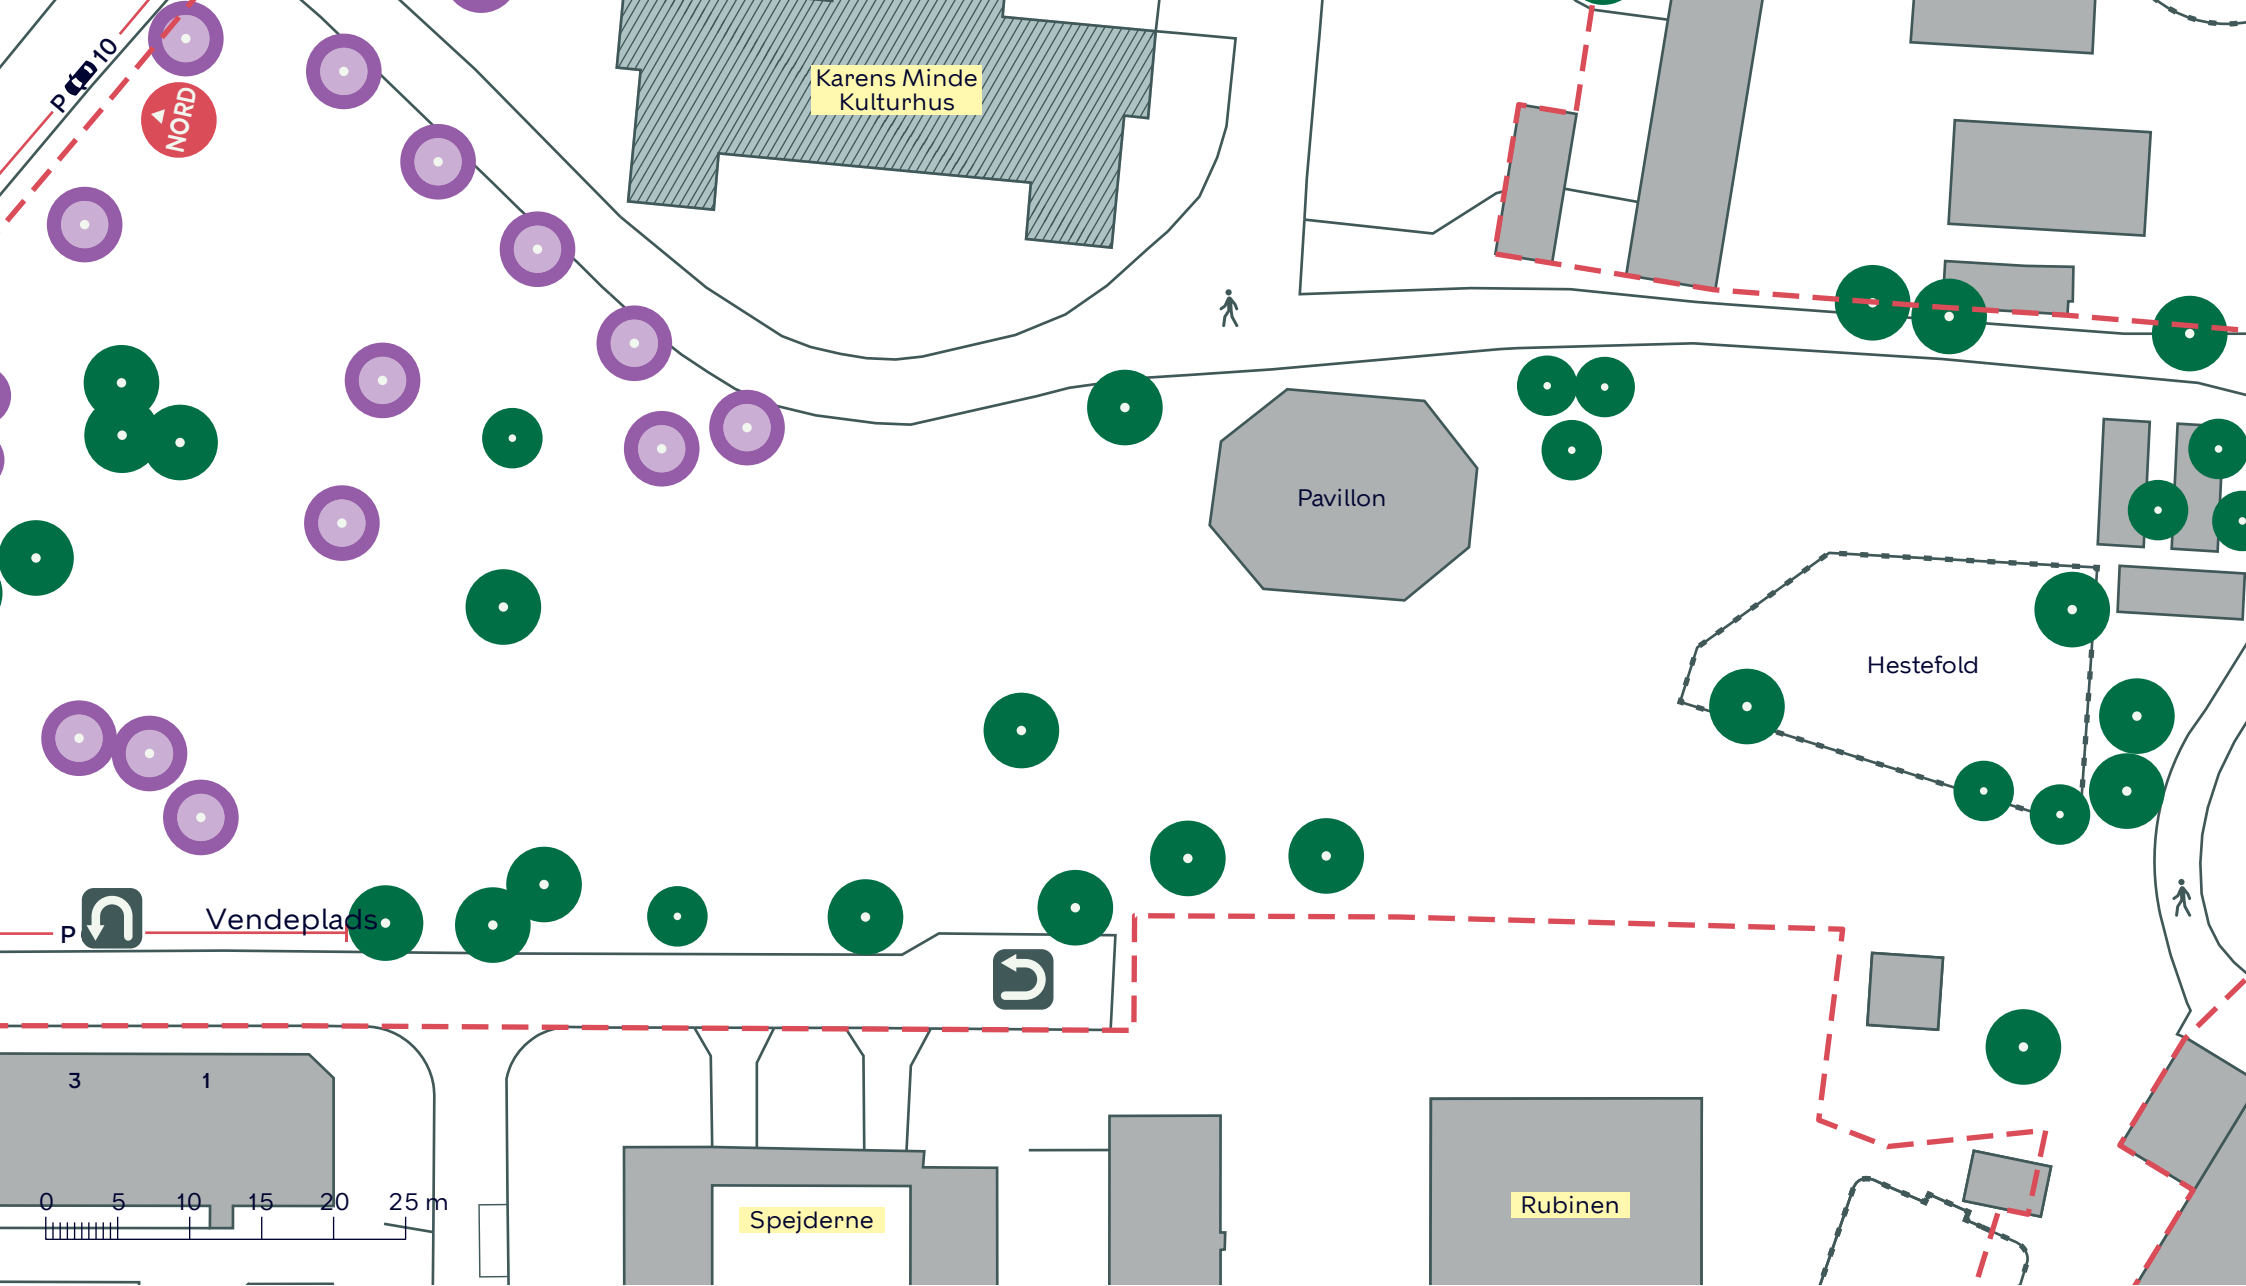

- - - Anlægsområde
- Træ (22 stk.)
- Træ i ikonisk trægruppe (14 stk.)

**KARENS MINDE AKSEN**  
 Vesterbro/Kongens Enghave  
 Eksisterende forhold  
 Bilag 3A

--- Anlægsområde

Træ (5 stk.)

Ikonisk træ (5 stk.)

Træ i ikonisk trægruppe (11 stk.)

**KARENS MINDE AKSEN**

*Vesterbro/Kongens Enghave*

Eksisterende forhold

**Bilag 3B**

- - - Anlægsområde
- Træ (5 stk.)
- Træ i ikonisk trægruppe (4 stk.)

**KARENS MINDE AKSEN**  
 Vesterbro/Kongens Enghave  
 Eksisterende forhold  
 Bilag 3C

- - - Anlægsområde
- Træ (32 stk.)
- Træ i ikonisk trægruppe (13 stk.)

**KARENS MINDE AKSEN**  
 Vesterbro/Kongens Enghave  
 Eksisterende forhold  
 Bilag 3D

WAGNERSVEJ

Boldbane

RUBENSTEINSVEJ

0 5 10 15 20 25 m

--- Anlægsområde

● Træ (5 stk.)

**KARENS MINDE AKSEN**

*Vesterbro/Kongens Enghave*

Eksisterende forhold

**Bilag 3E**

--- Anlægsområde

**KARENS MINDE AKSEN**  
Vesterbro/Kongens Enghave  
Eksisterende forhold  
Bilag 3F