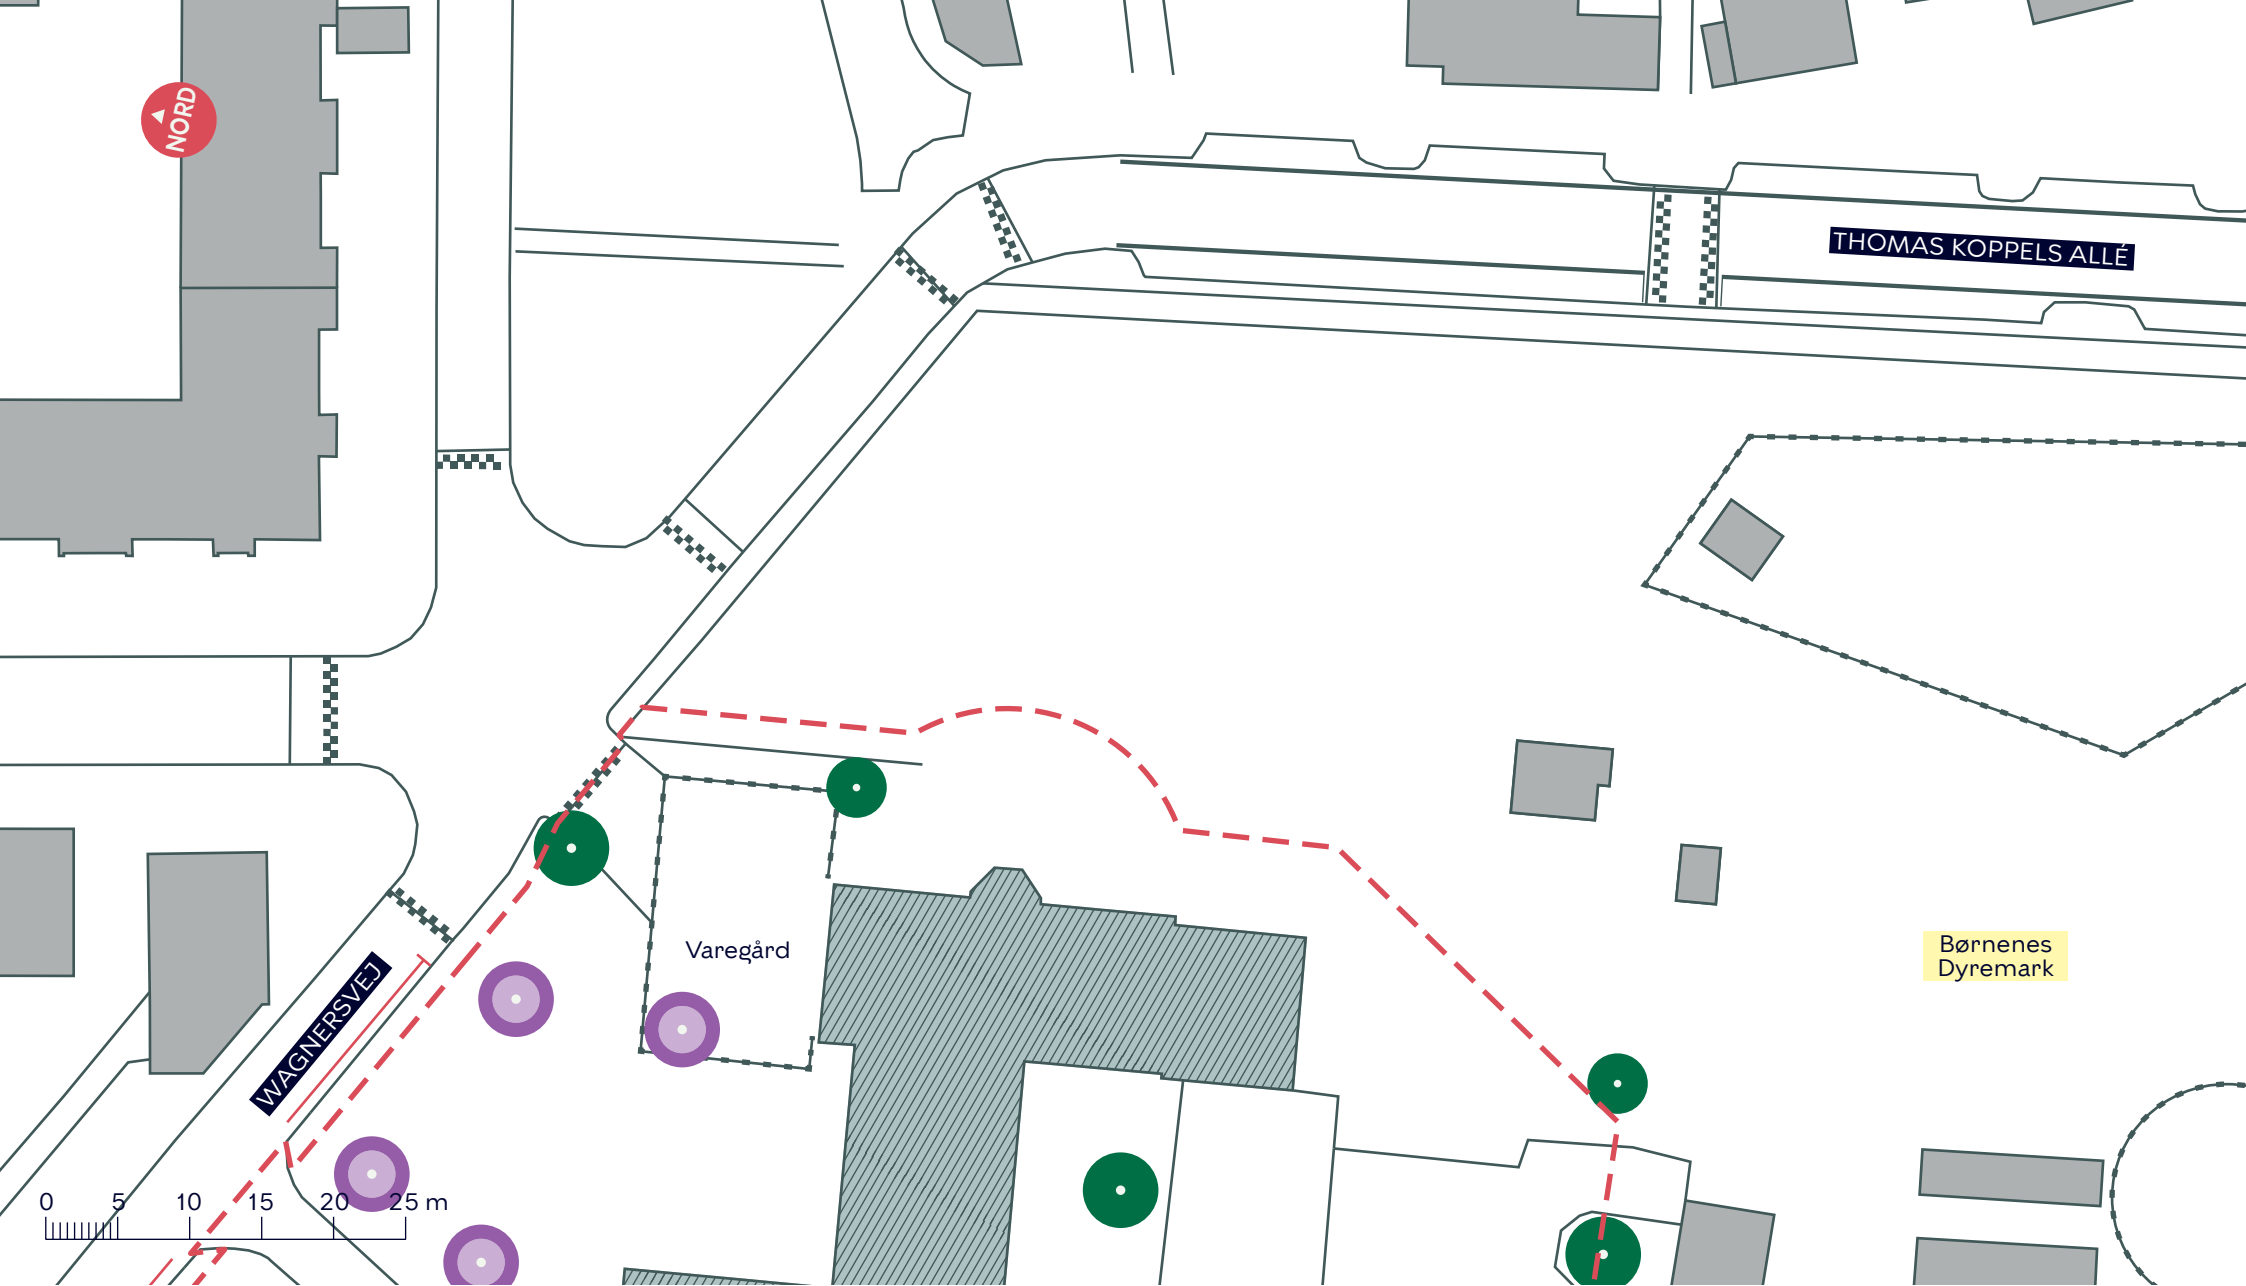

- - - Anlægsområde
- Træ (22 stk.)
- Træ i ikonisk trægruppe (14 stk.)

**KARENS MINDE AKSEN**  
 Vesterbro/Kongens Enghave  
 Eksisterende forhold  
 Bilag 3A

--- Anlægsområde

Træ (5 stk.)

Ikonisk træ (5 stk.)

Træ i ikonisk trægruppe (11 stk.)

**KARENS MINDE AKSEN**

*Vesterbro/Kongens Enghave*

Eksisterende forhold

**Bilag 3B**

- - - Anlægsområde
- Træ (5 stk.)
- Træ i ikonisk trægruppe (4 stk.)

**KARENS MINDE AKSEN**  
 Vesterbro/Kongens Enghave  
 Eksisterende forhold  
 Bilag 3C

- - - Anlægsområde
- Træ (32 stk.)
- Træ i ikonisk trægruppe (13 stk.)

**KARENS MINDE AKSEN**  
 Vesterbro/Kongens Enghave  
 Eksisterende forhold  
 Bilag 3D

WAGNERSVEJ

Boldbane

RUBENSTEINSVEJ

0 5 10 15 20 25 m

--- Anlægsområde

● Træ (5 stk.)

**KARENS MINDE AKSEN**

*Vesterbro/Kongens Enghave*

Eksisterende forhold

**Bilag 3E**

--- Anlægsområde

**KARENS MINDE AKSEN**  
Vesterbro/Kongens Enghave  
Eksisterende forhold  
Bilag 3F