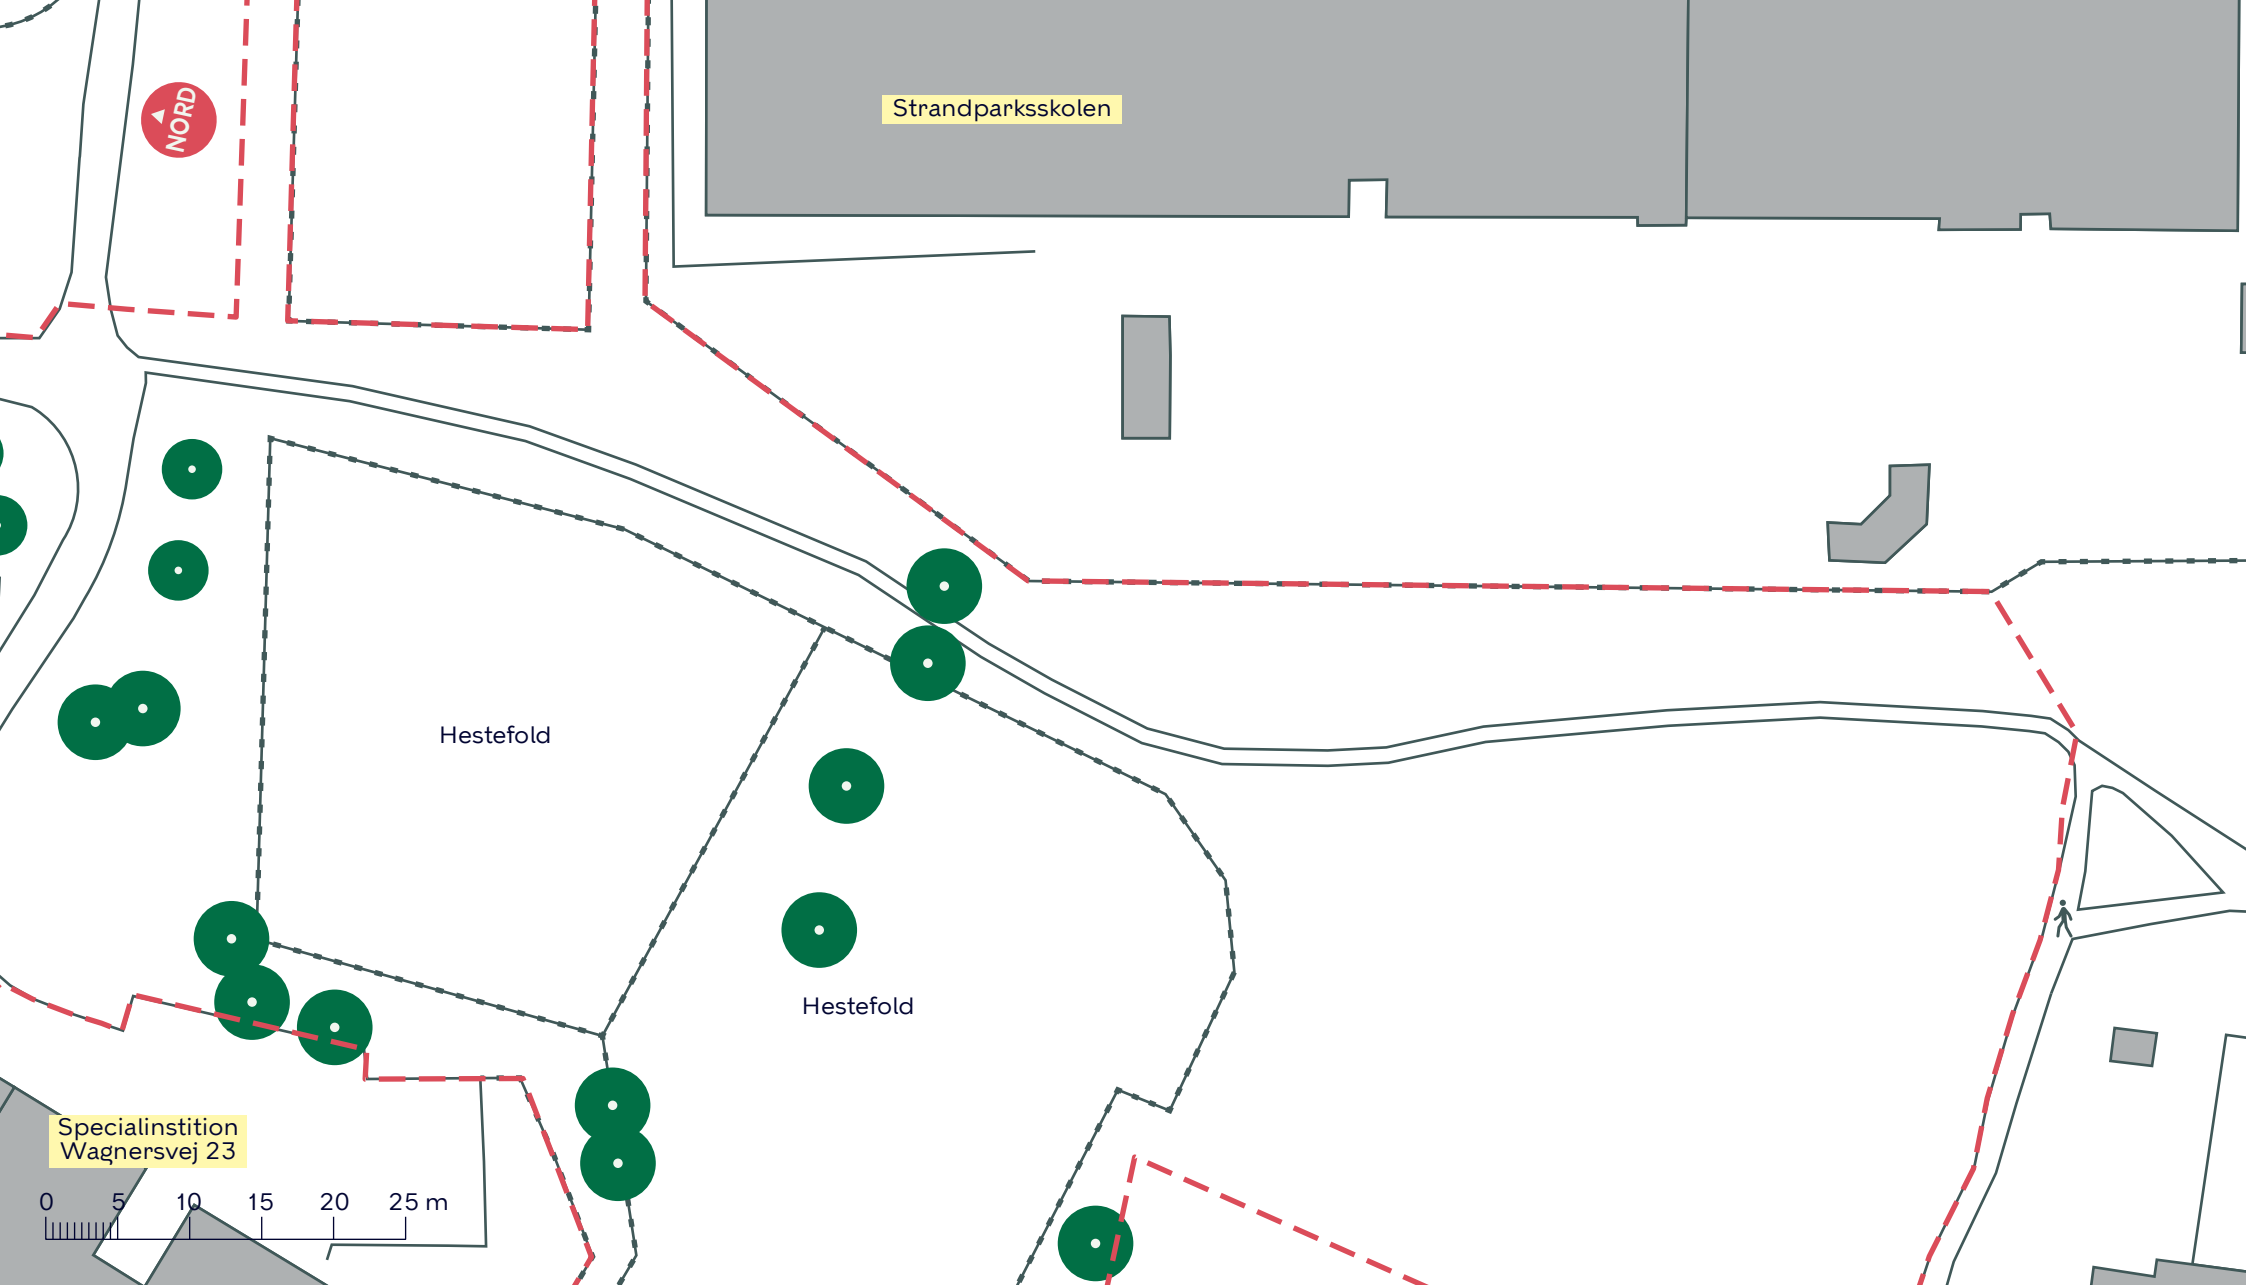

Træ i ikonisk trægruppe (11 stk.)

**KARENS MINDE AKSEN**

*Vesterbro/Kongens Enghave*

Eksisterende forhold

**Bilag 3B**

- - - Anlægsområde
- Træ (5 stk.)
- Træ i ikonisk trægruppe (4 stk.)

**KARENS MINDE AKSEN**  
 Vesterbro/Kongens Enghave  
 Eksisterende forhold  
 Bilag 3C

- - - Anlægsområde
- Træ (32 stk.)
- Træ i ikonisk trægruppe (13 stk.)

**KARENS MINDE AKSEN**  
 Vesterbro/Kongens Enghave  
 Eksisterende forhold  
 Bilag 3D

WAGNERSVEJ

Boldbane

RUBENSTEINSVEJ

0 5 10 15 20 25 m

--- Anlægsområde

● Træ (5 stk.)

**KARENS MINDE AKSEN**

*Vesterbro/Kongens Enghave*

Eksisterende forhold

**Bilag 3E**

--- Anlægsområde

**KARENS MINDE AKSEN**  
Vesterbro/Kongens Enghave  
Eksisterende forhold  
Bilag 3F

- - - Anlægsområde
- Træ (14 stk.)

**KARENS MINDE AKSEN**  
 Vesterbro/Kongens Enghave  
 Eksisterende forhold  
 Bilag 3G

--- Anlægsområde

● Træ (5 stk.)

**KARENS MINDE AKSEN**

*Vesterbro/Kongens Enghave*