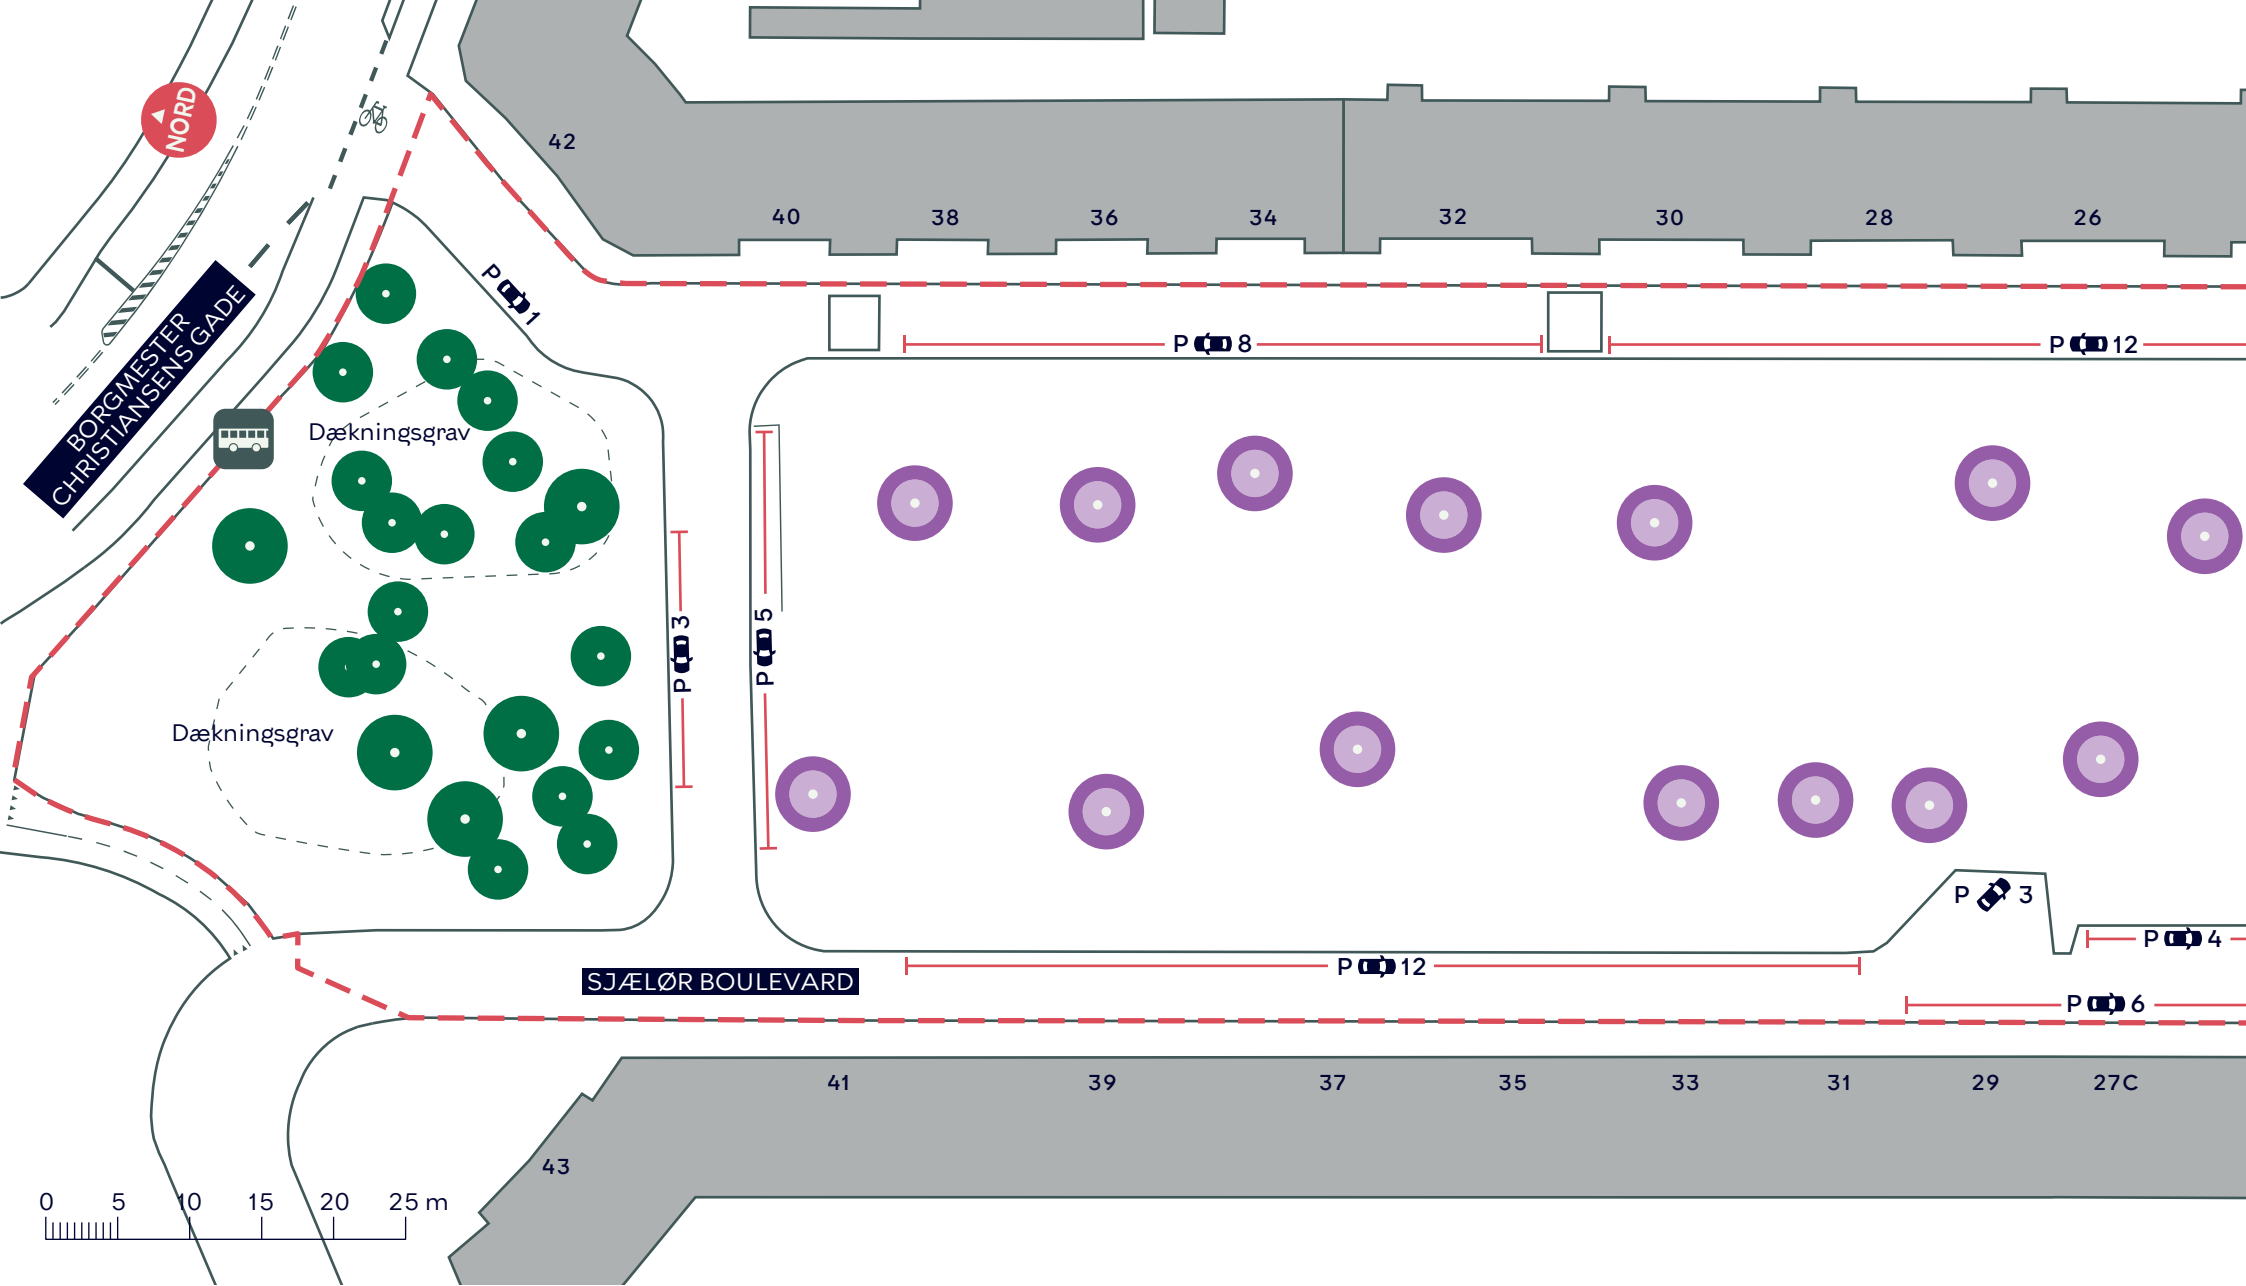

-  Anlægsområde
-  Træ (88 stk.)
-  Ikonisk træ (5 stk.)
-  Træ i ikonisk trægruppe (42 stk.)
-  Vendeplads

**KARENS MINDE AKSEN**  
 Vesterbro/Kongens Enghave  
 Eksisterende forhold  
 Bilag 3 samlet

- - - Anlægsområde
- Træ (22 stk.)
- Træ i ikonisk trægruppe (14 stk.)

**KARENS MINDE AKSEN**  
 Vesterbro/Kongens Enghave  
 Eksisterende forhold  
 Bilag 3A

--- Anlægsområde

Træ (5 stk.)

Ikonisk træ (5 stk.)

Træ i ikonisk trægruppe (11 stk.)

**KARENS MINDE AKSEN**

*Vesterbro/Kongens Enghave*

Eksisterende forhold

**Bilag 3B**

- - - Anlægsområde
- Træ (5 stk.)
- Træ i ikonisk trægruppe (4 stk.)

**KARENS MINDE AKSEN**  
 Vesterbro/Kongens Enghave  
 Eksisterende forhold  
 Bilag 3C

--- Anlægsområde

● Træ (5 stk.)

**KARENS MINDE AKSEN**

*Vesterbro/Kongens Enghave*

Eksisterende forhold

**Bilag 3E**

--- Anlægsområde

**KARENS MINDE AKSEN**  
Vesterbro/Kongens Enghave  
Eksisterende forhold  
Bilag 3F