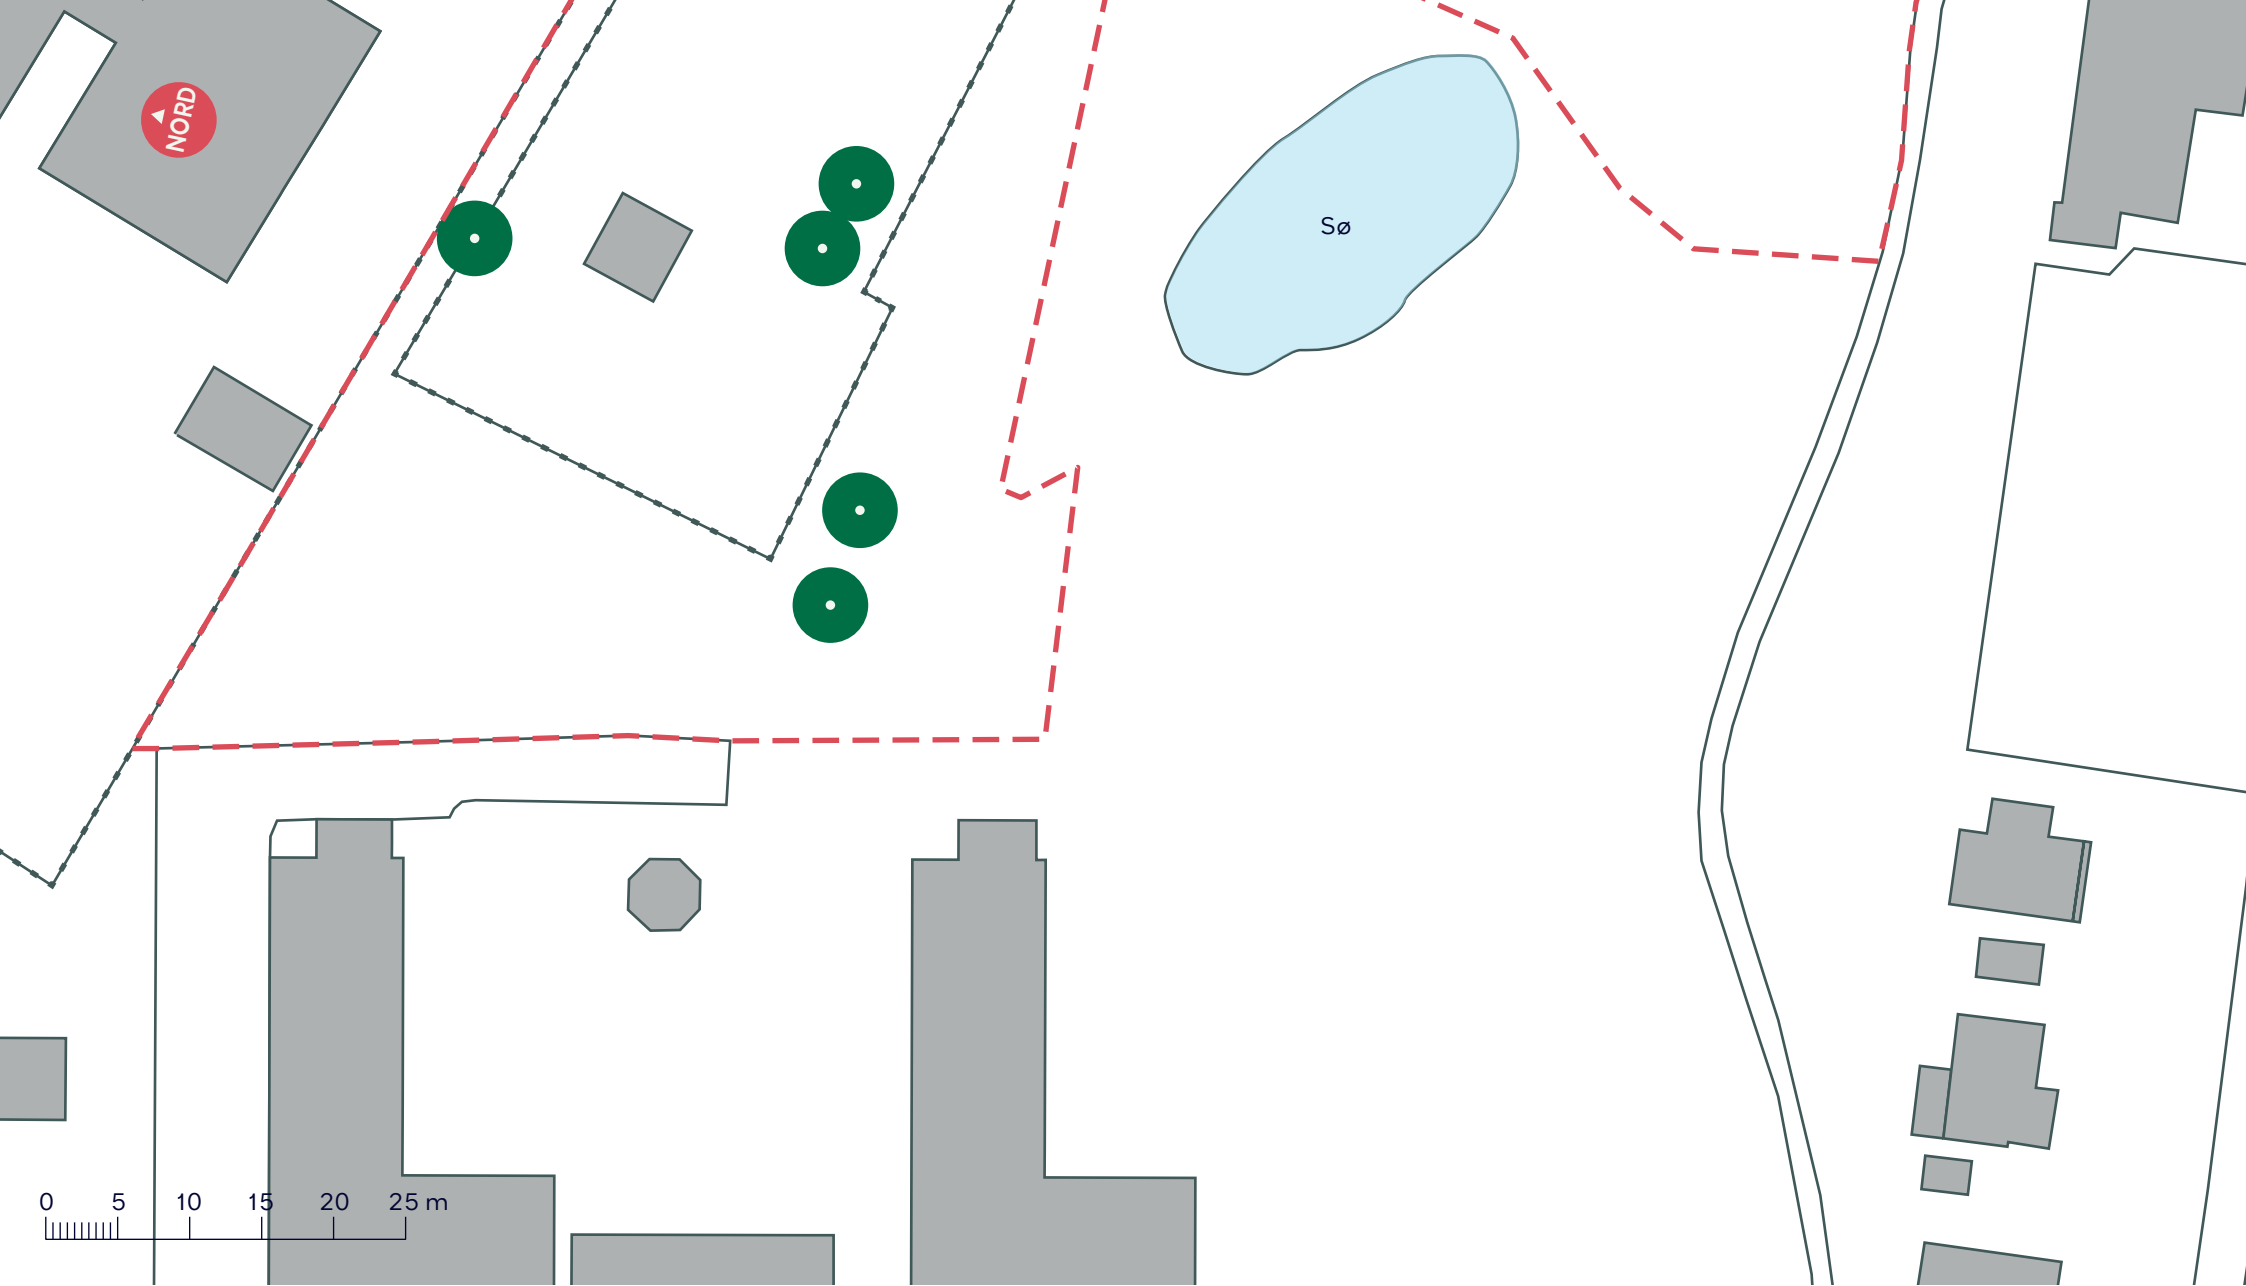

Træ i ikonisk trægruppe (11 stk.)

**KARENS MINDE AKSEN**

*Vesterbro/Kongens Enghave*

Eksisterende forhold

**Bilag 3B**

- - - Anlægsområde
- Træ (5 stk.)
- Træ i ikonisk trægruppe (4 stk.)

**KARENS MINDE AKSEN**  
 Vesterbro/Kongens Enghave  
 Eksisterende forhold  
 Bilag 3C

- - - Anlægsområde
- Træ (32 stk.)
- Træ i ikonisk trægruppe (13 stk.)

**KARENS MINDE AKSEN**  
 Vesterbro/Kongens Enghave  
 Eksisterende forhold  
 Bilag 3D

WAGNERSVEJ

Boldbane

RUBENSTEINSVEJ

0 5 10 15 20 25 m

--- Anlægsområde

● Træ (5 stk.)

**KARENS MINDE AKSEN**

*Vesterbro/Kongens Enghave*

Eksisterende forhold

**Bilag 3E**

--- Anlægsområde

**KARENS MINDE AKSEN**  
Vesterbro/Kongens Enghave  
Eksisterende forhold  
Bilag 3F

- - - Anlægsområde
- Træ (14 stk.)

**KARENS MINDE AKSEN**  
 Vesterbro/Kongens Enghave  
 Eksisterende forhold  
 Bilag 3G

--- Anlægsområde

● Træ (5 stk.)

**KARENS MINDE AKSEN**

*Vesterbro/Kongens Enghave*