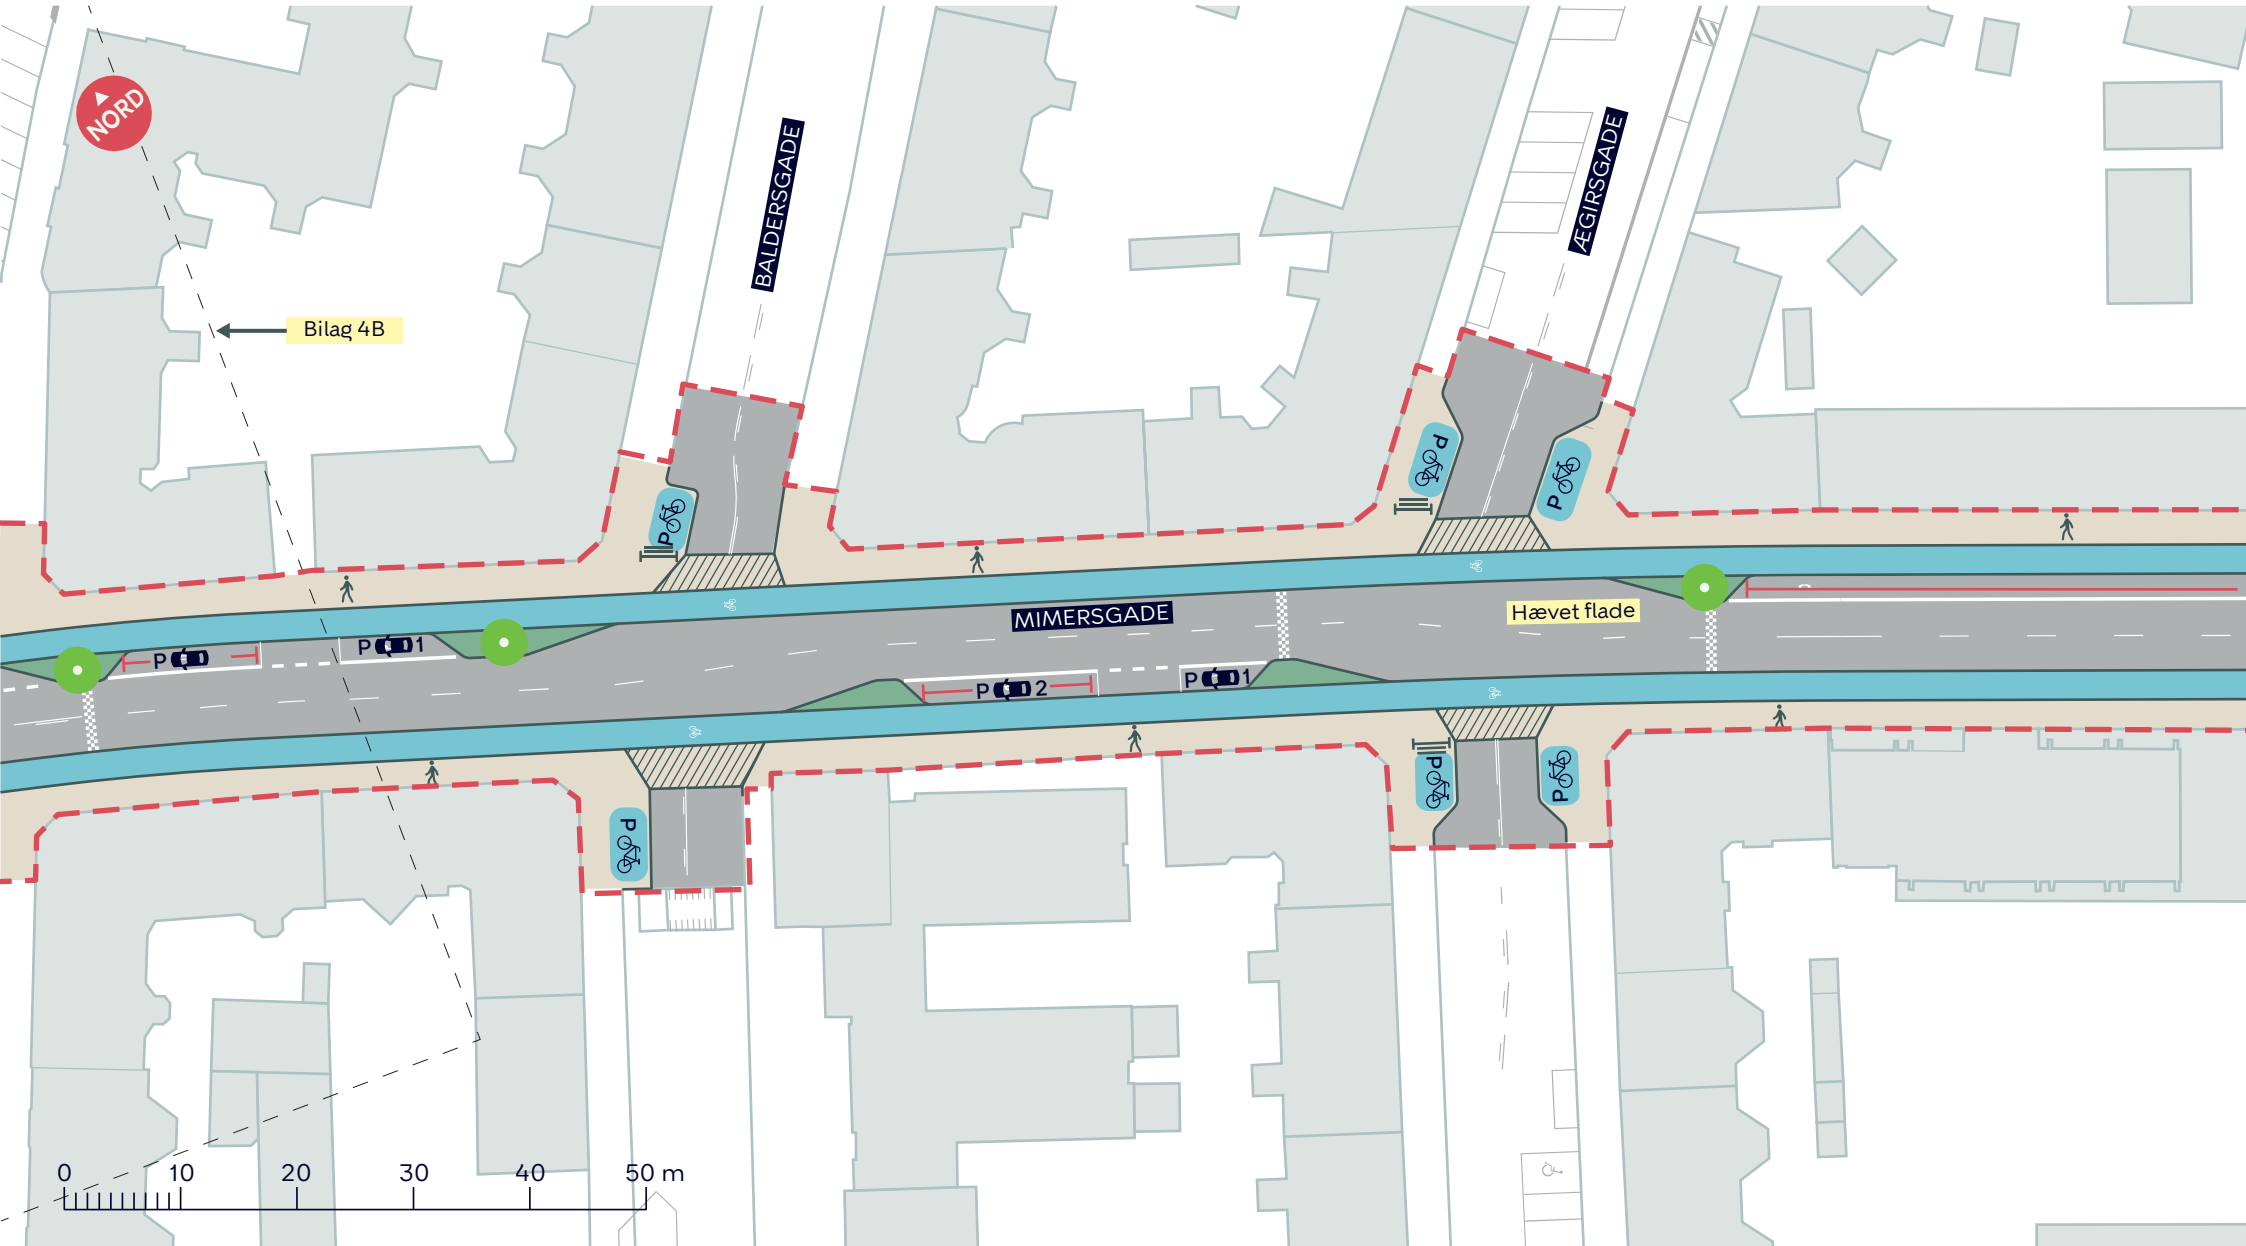

■ Fortov

P🚲 Cykelparkering

■ Cykelsti

Parkering, ca. 8 pladser

MIMERSGADE, SIKKER SKOLEVEJ

Nørrebro

Dispositionsforslag

BILAG 4B