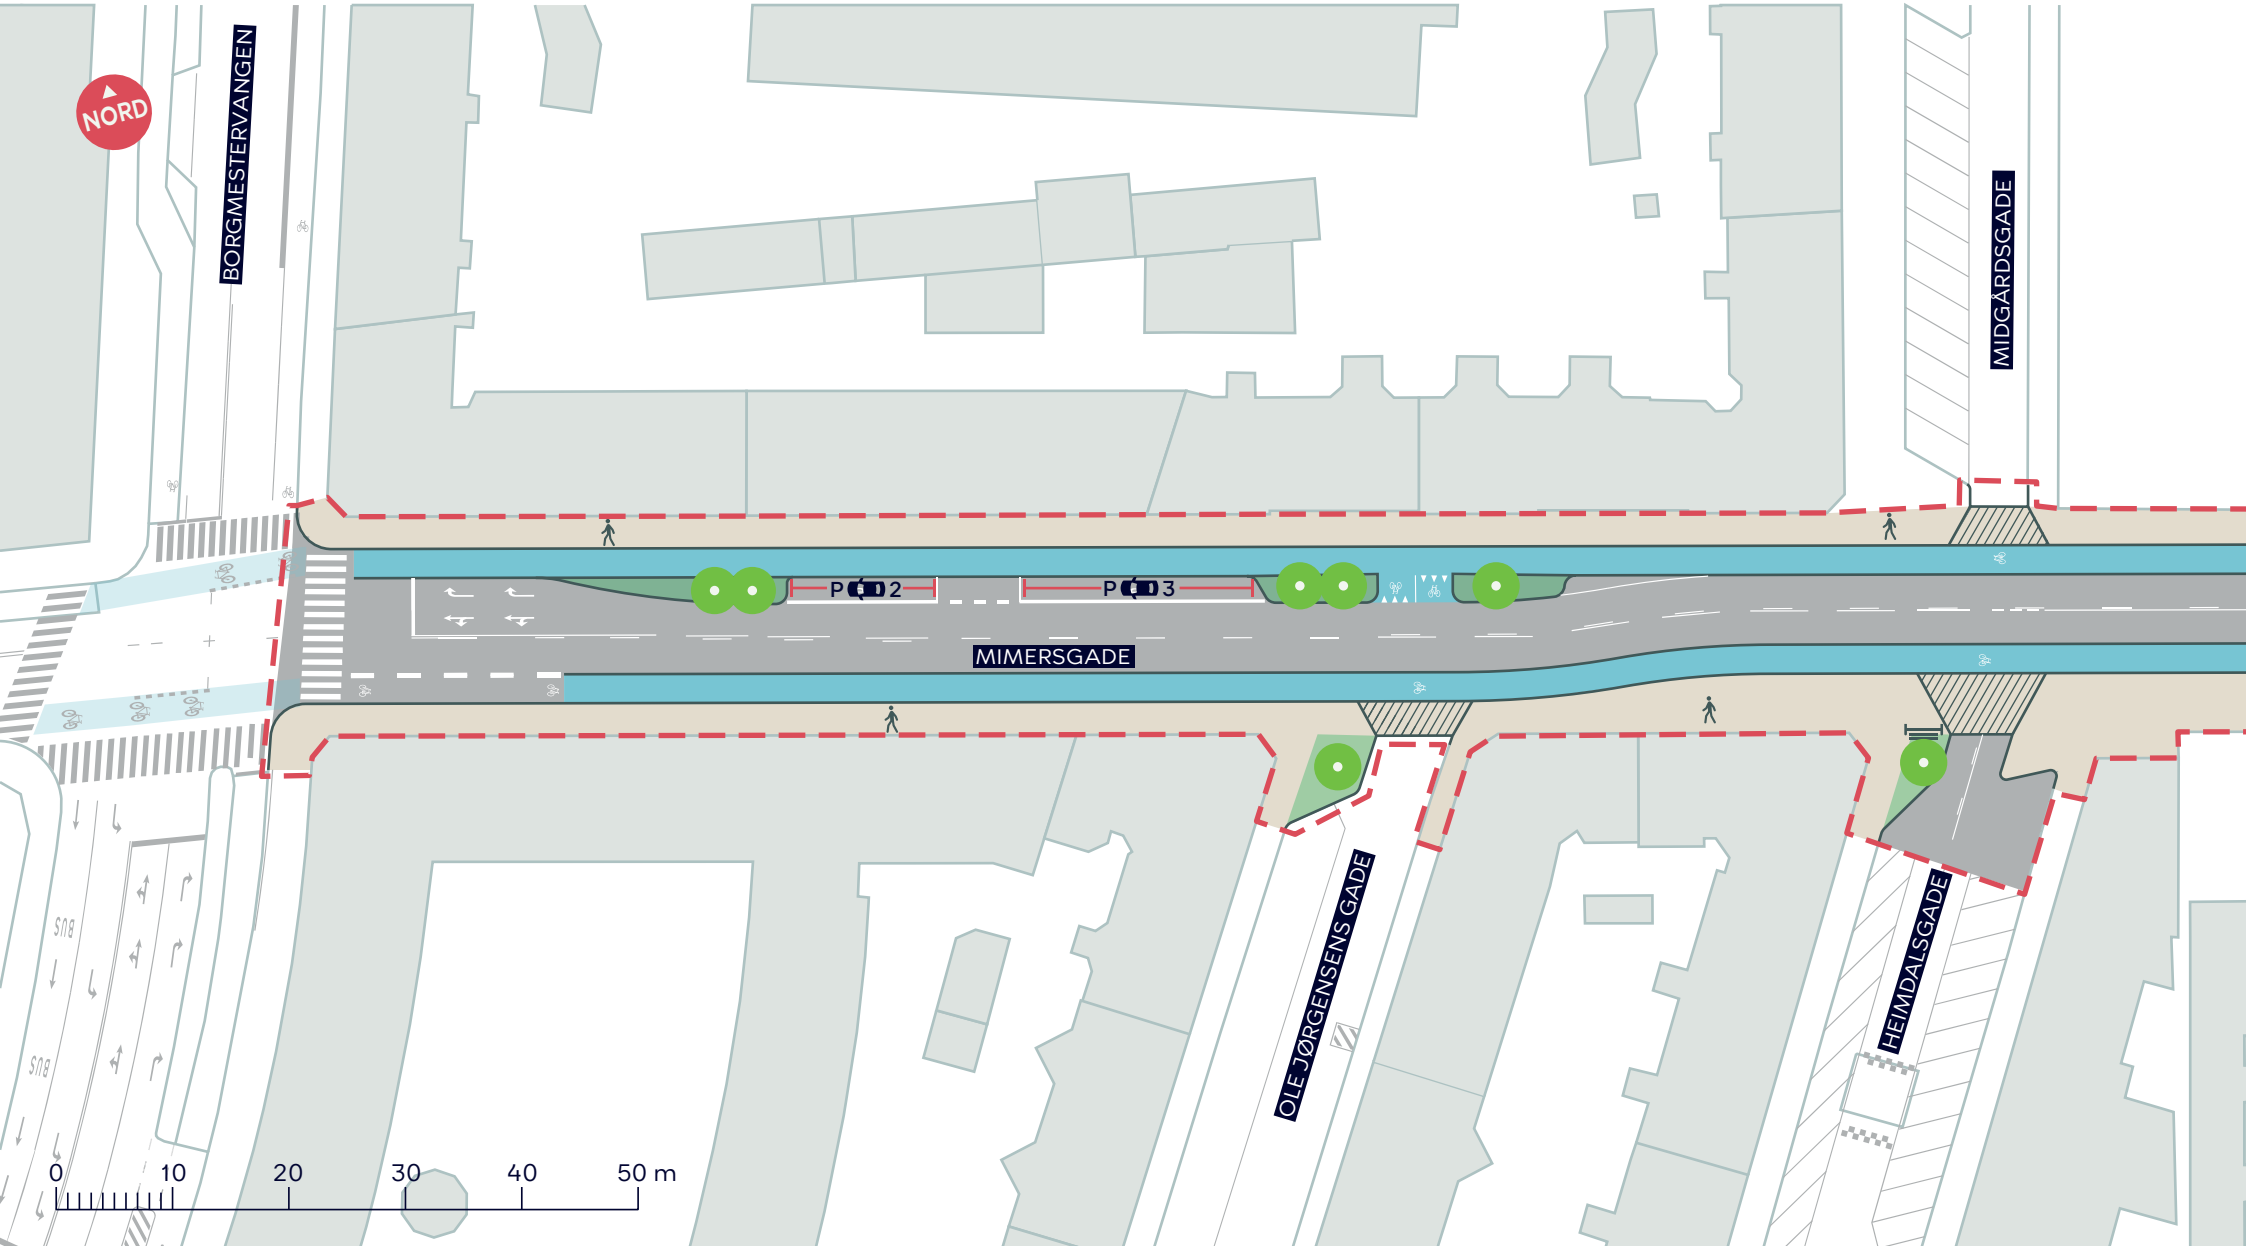

Bænk

Parkering, ialt 40-50pladser

MIMERSGADE, SIKKER SKOLEVEJ

Nørrebro

Dispositionsforslag

SAMLET BILAG 4

--- Anlægsområde

Plantebed

● Nyt træ (ca.7 stk.)

☰ Bænk

Fortov

Parkering, ca. 5 pladser

Cykelsti

Overkørsel

MIMERSGADE, SIKKER SKOLEVEJ

Nørrebro

Dispositionsforslag

BILAG 4A

NØRREBRORUTEN

SLEJPNERSGADE

HAMLETSGADE

BRAGESGADE

THE BLACK SQUARE

Hævet flade