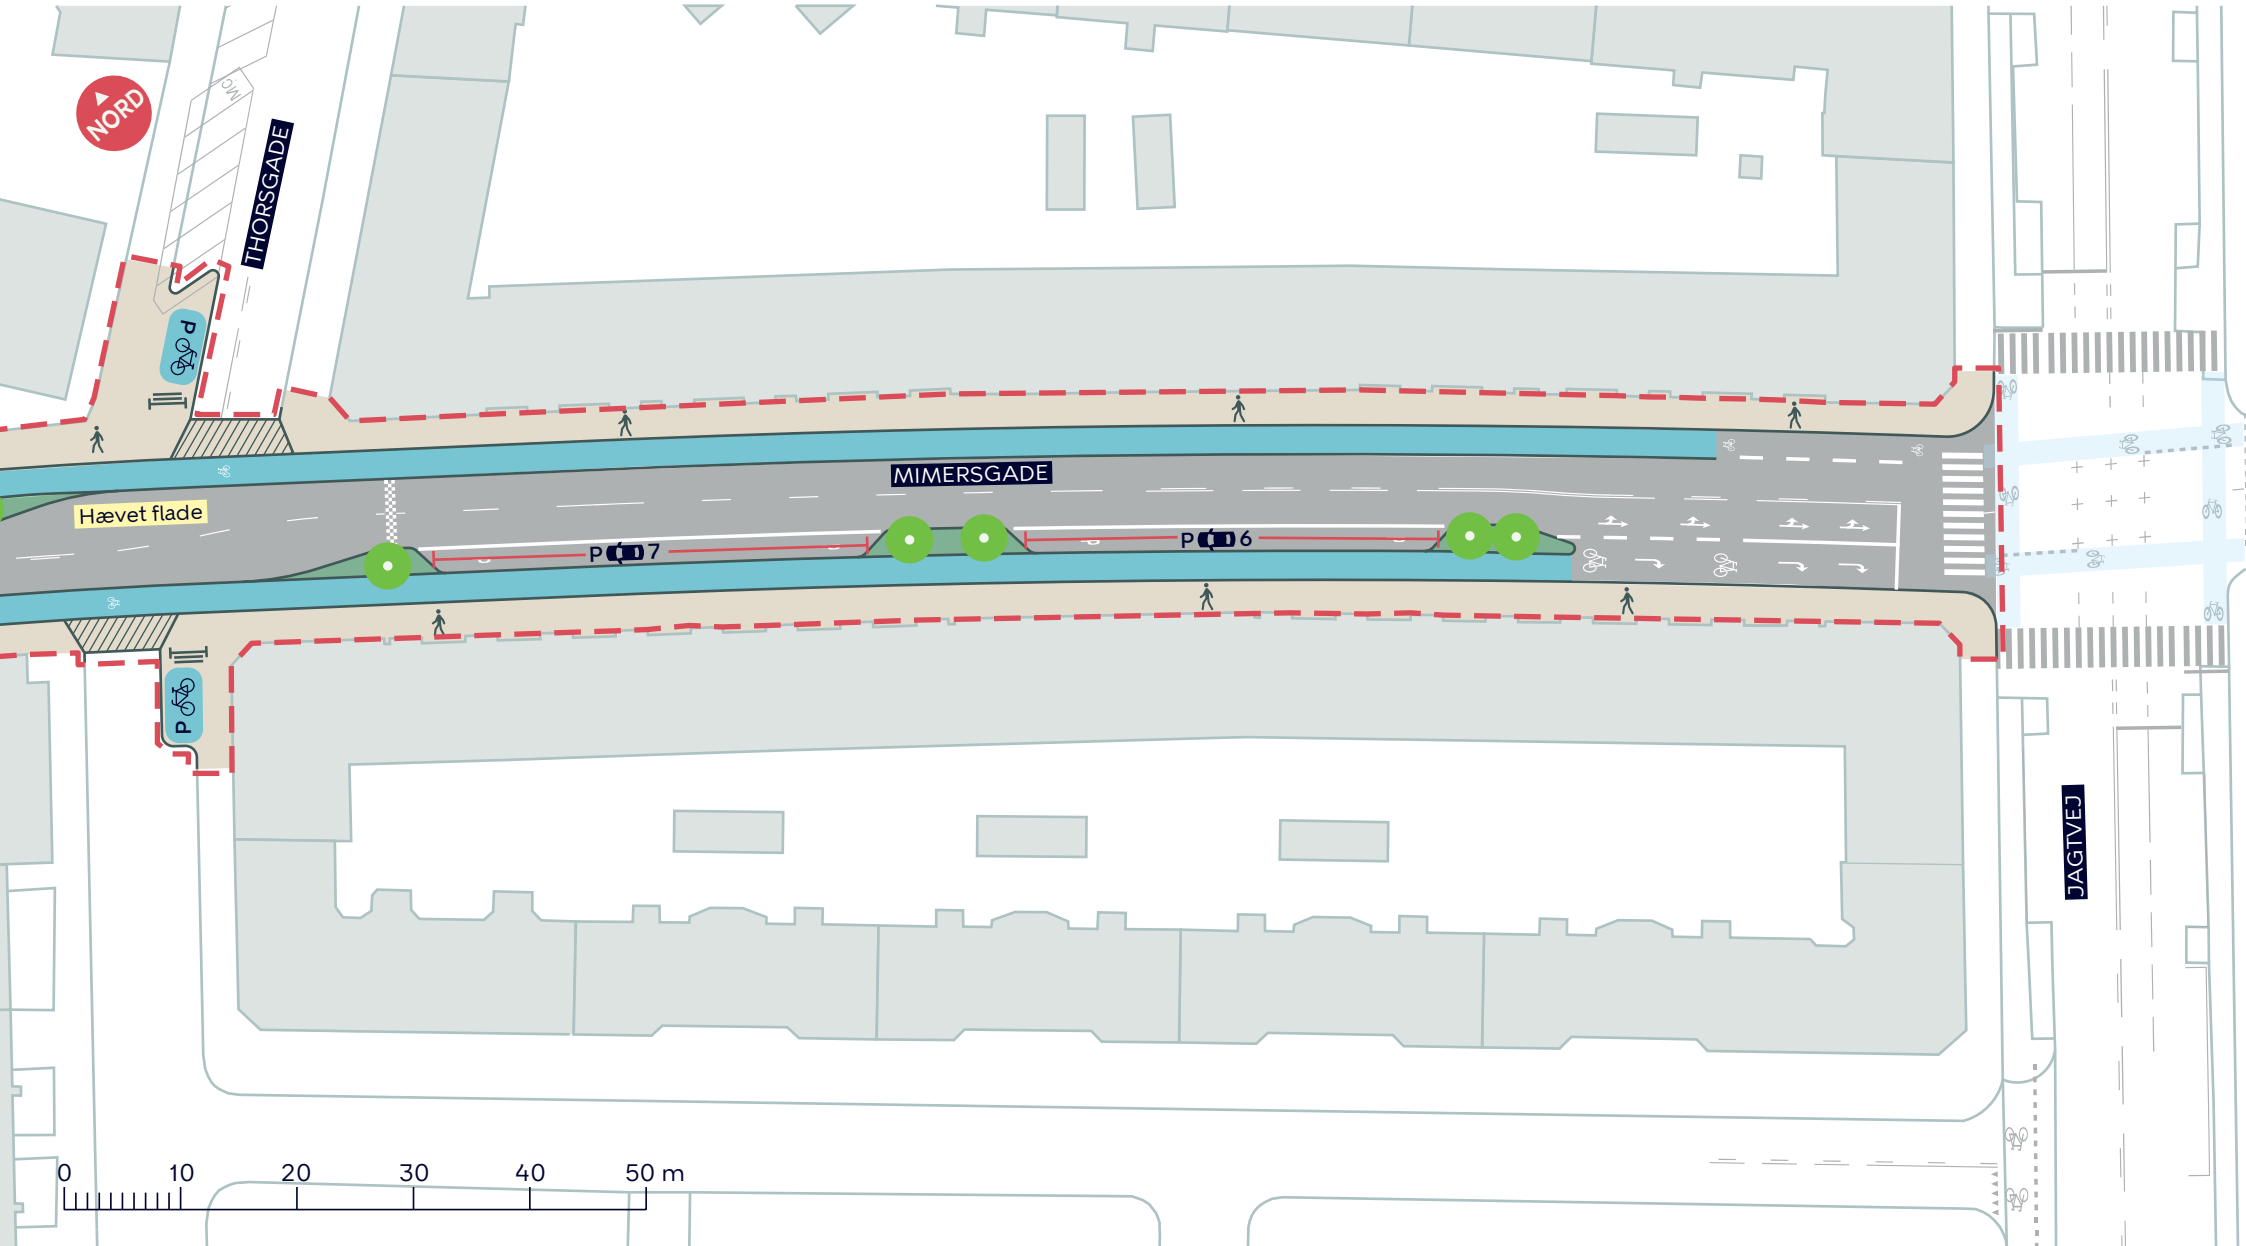

■ Cykelsti

Parkering, ca. 12 pladser

MIMERSGADE, SIKKER SKOLEVEJ

Nørrebro

Dispositionsforslag

BILAG 4D

--- Anlægsområde

■ Plantebed

● Nyt træ (ca. 6 stk.)

☰ Bænk

■ Fortov

🚲 P Cykelparkering

■ Cykelsti

Parkering, ca. 13 pladser

▨ Overkørsel

MIMERSGADE, SIKKER SKOLEVEJ