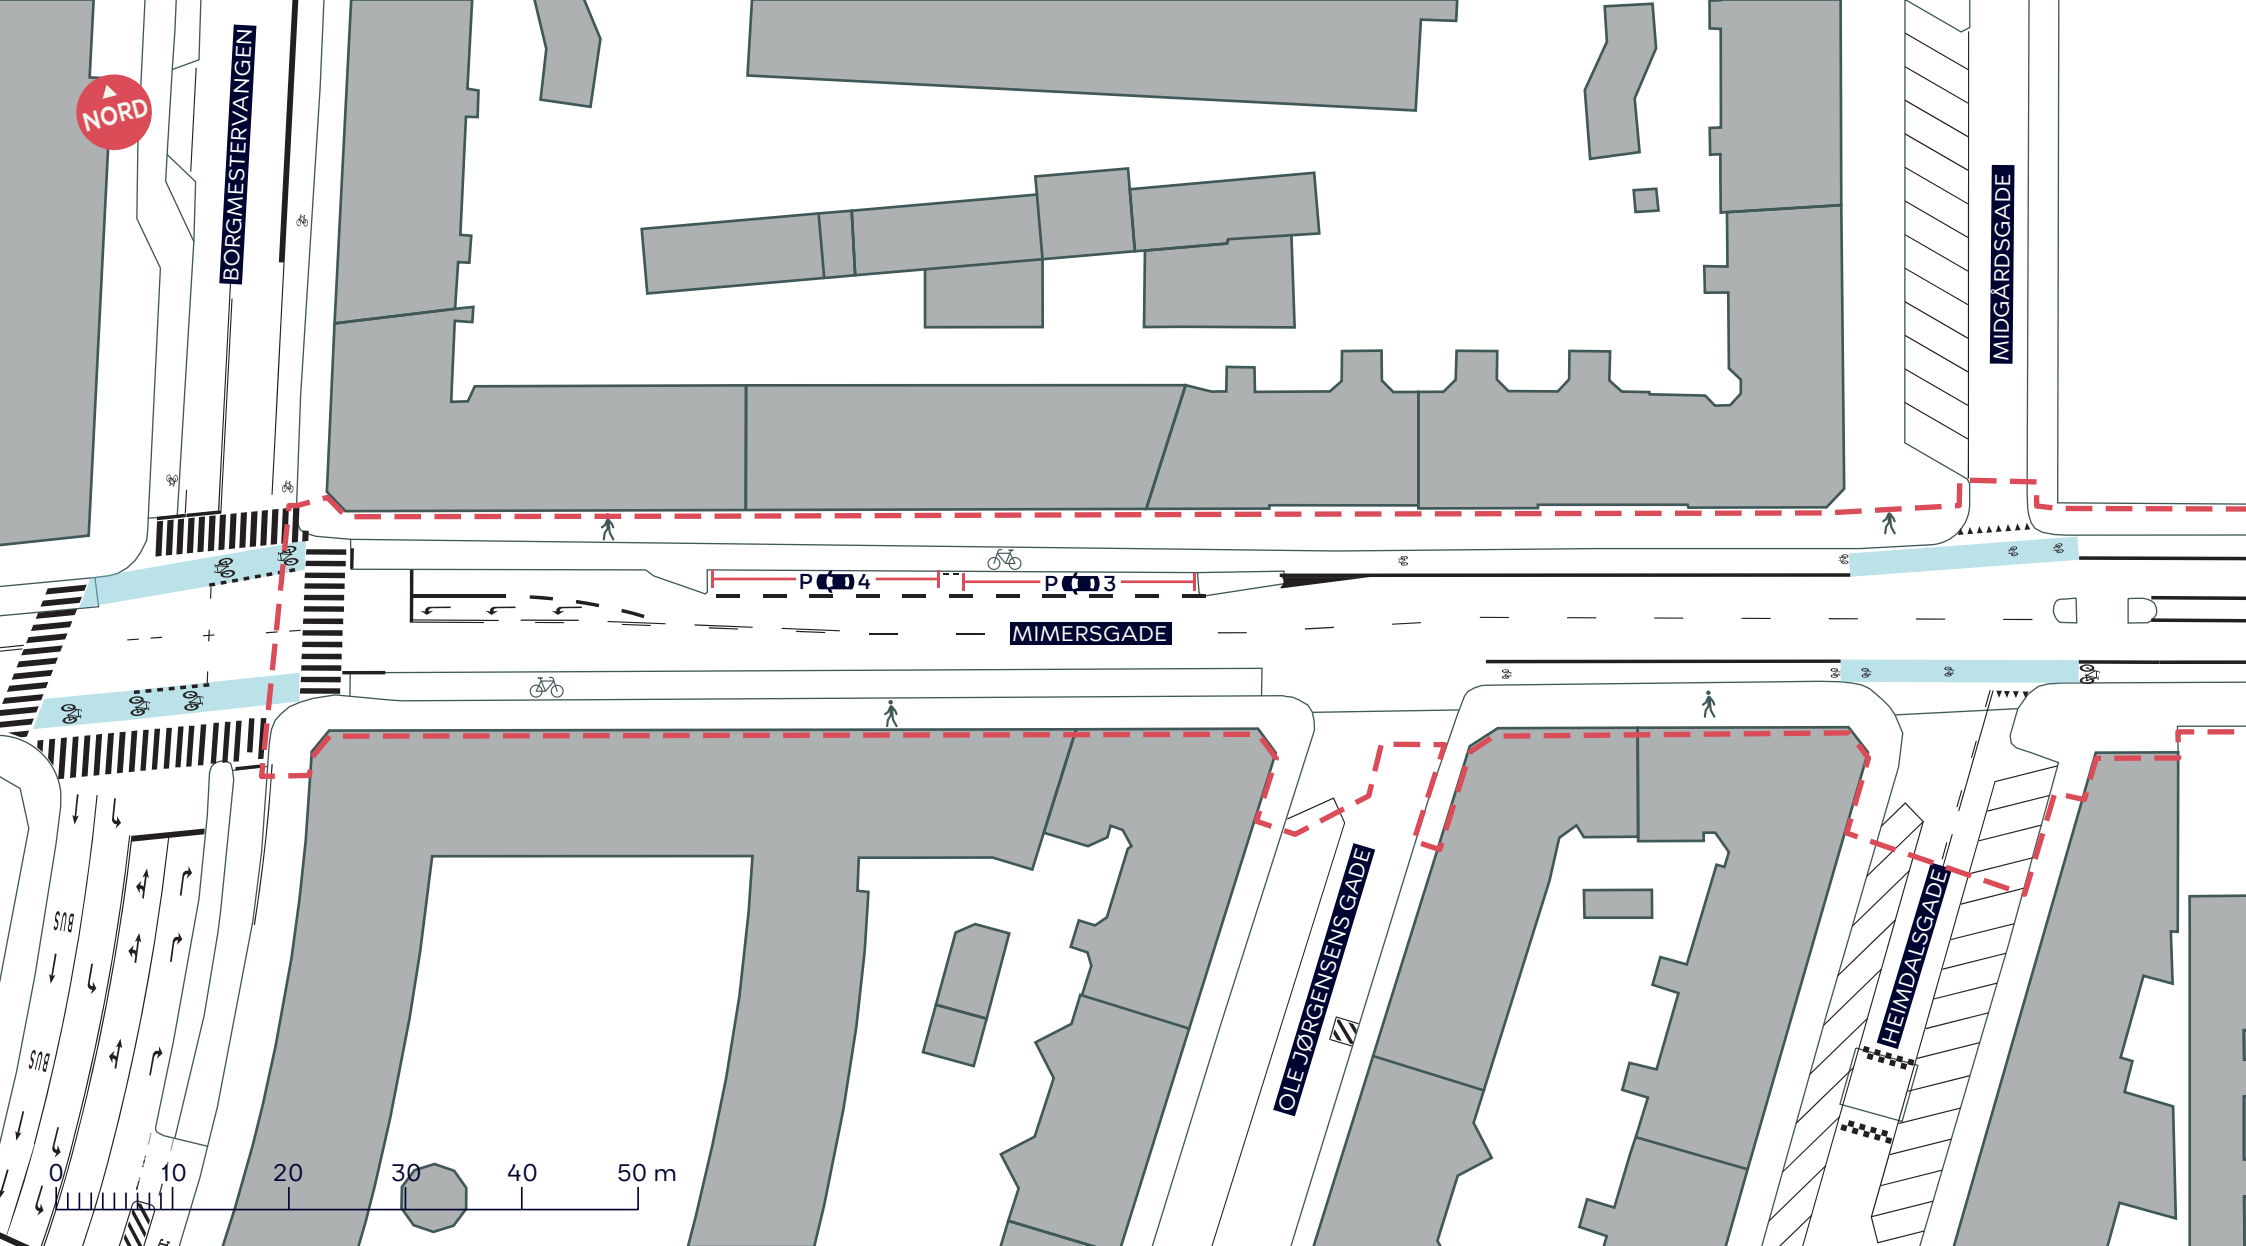

--- Anlægsområde

● Træ (ialt 5 stk.)

Eksisterende parkering, ialt 82 pladser

MIMERSGADE, SIKKER SKOLEVEJ

Nørrebro

Eksisterende forhold

SAMLET BILAG 3

--- Anlægsområde

Eksisterende parkering, 7 pladser

MIMERSGADE, SIKKER SKOLEVEJ

Nørrebro

Eksisterende forhold

BILAG 3A

--- Anlægsområde

Eksisterende parkering, 2 pladser

MIMERSGADE, SIKKER SKOLEVEJ

Nørrebro

Eksisterende forhold

BILAG 3B

--- Anlægsområde

Eksisterende parkering, 18 pladser

MIMERSGADE, SIKKER SKOLEVEJ

Nørrebro

Eksisterende forhold

BILAG 3C

--- Anlægsområde

● Træ (5 stk.)

Eksisterende parkering, 36 pladser

MIMERSGADE, SIKKER SKOLEVEJ

Nørrebro

Eksisterende forhold

BILAG 3D