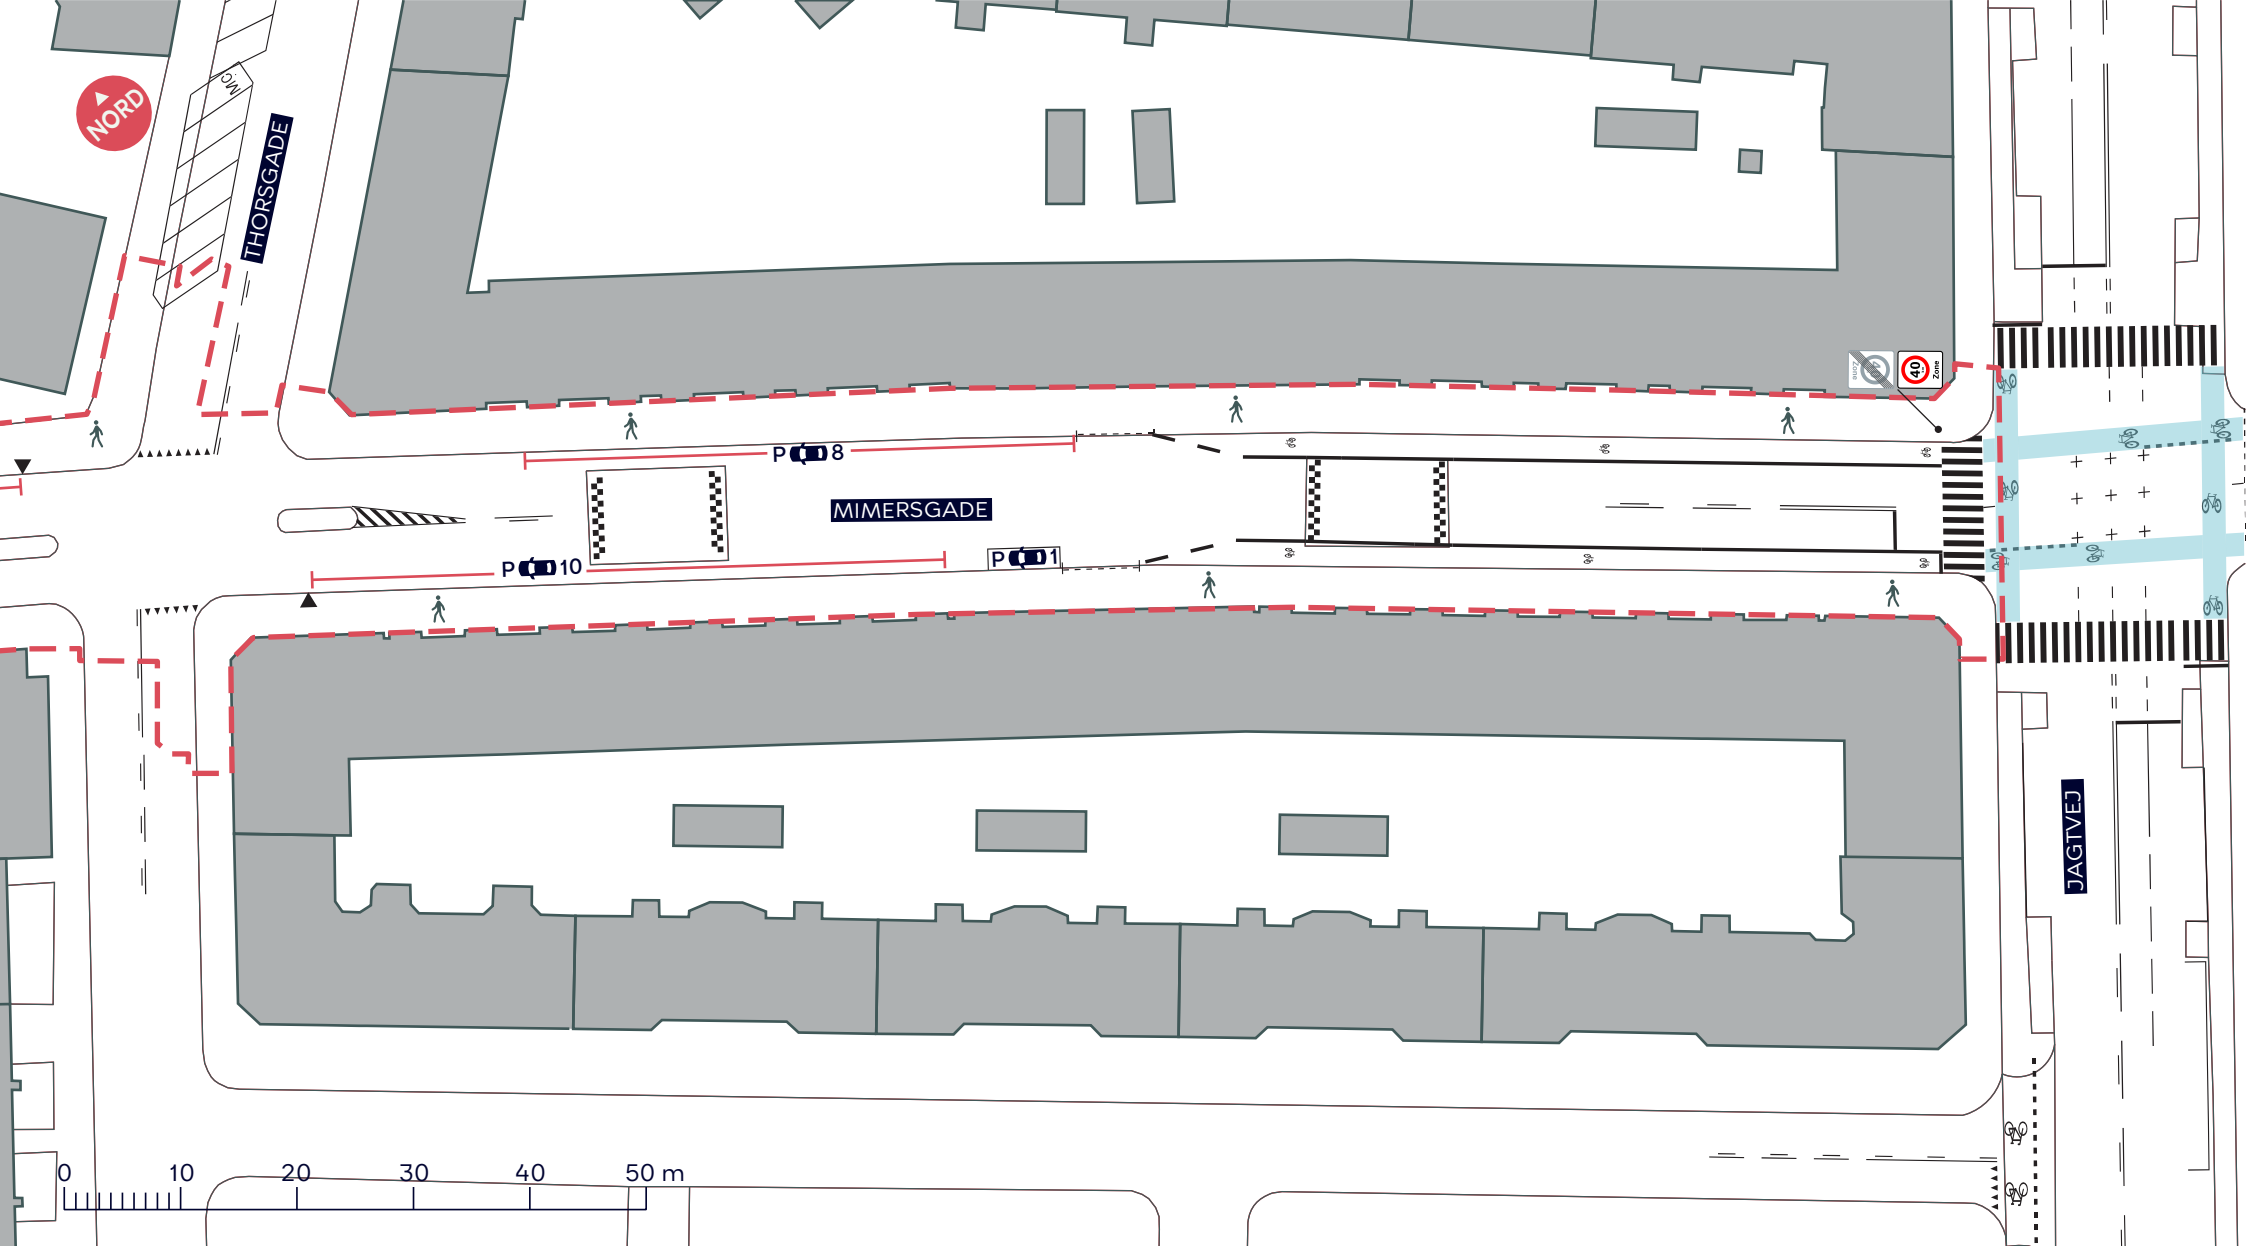

--- Anlægsområde

● Træ (ialt 5 stk.)

Eksisterende parkering, ialt 82 pladser

MIMERSGADE, SIKKER SKOLEVEJ

Nørrebro

Eksisterende forhold

SAMLET BILAG 3

--- Anlægsområde

Nørrebro

Eksisterende forhold

BILAG 3B

--- Anlægsområde

Eksisterende parkering, 18 pladser

MIMERSGADE, SIKKER SKOLEVEJ

Nørrebro

Eksisterende forhold

BILAG 3C

--- Anlægsområde

● Træ (5 stk.)

Eksisterende parkering, 36 pladser

MIMERSGADE, SIKKER SKOLEVEJ

Nørrebro

Eksisterende forhold

BILAG 3D

--- Anlægsområde

Eksisterende parkering, 19 pladser

MIMERSGADE, SIKKER SKOLEVEJ

Nørrebro

Eksisterende forhold

BILAG 3E