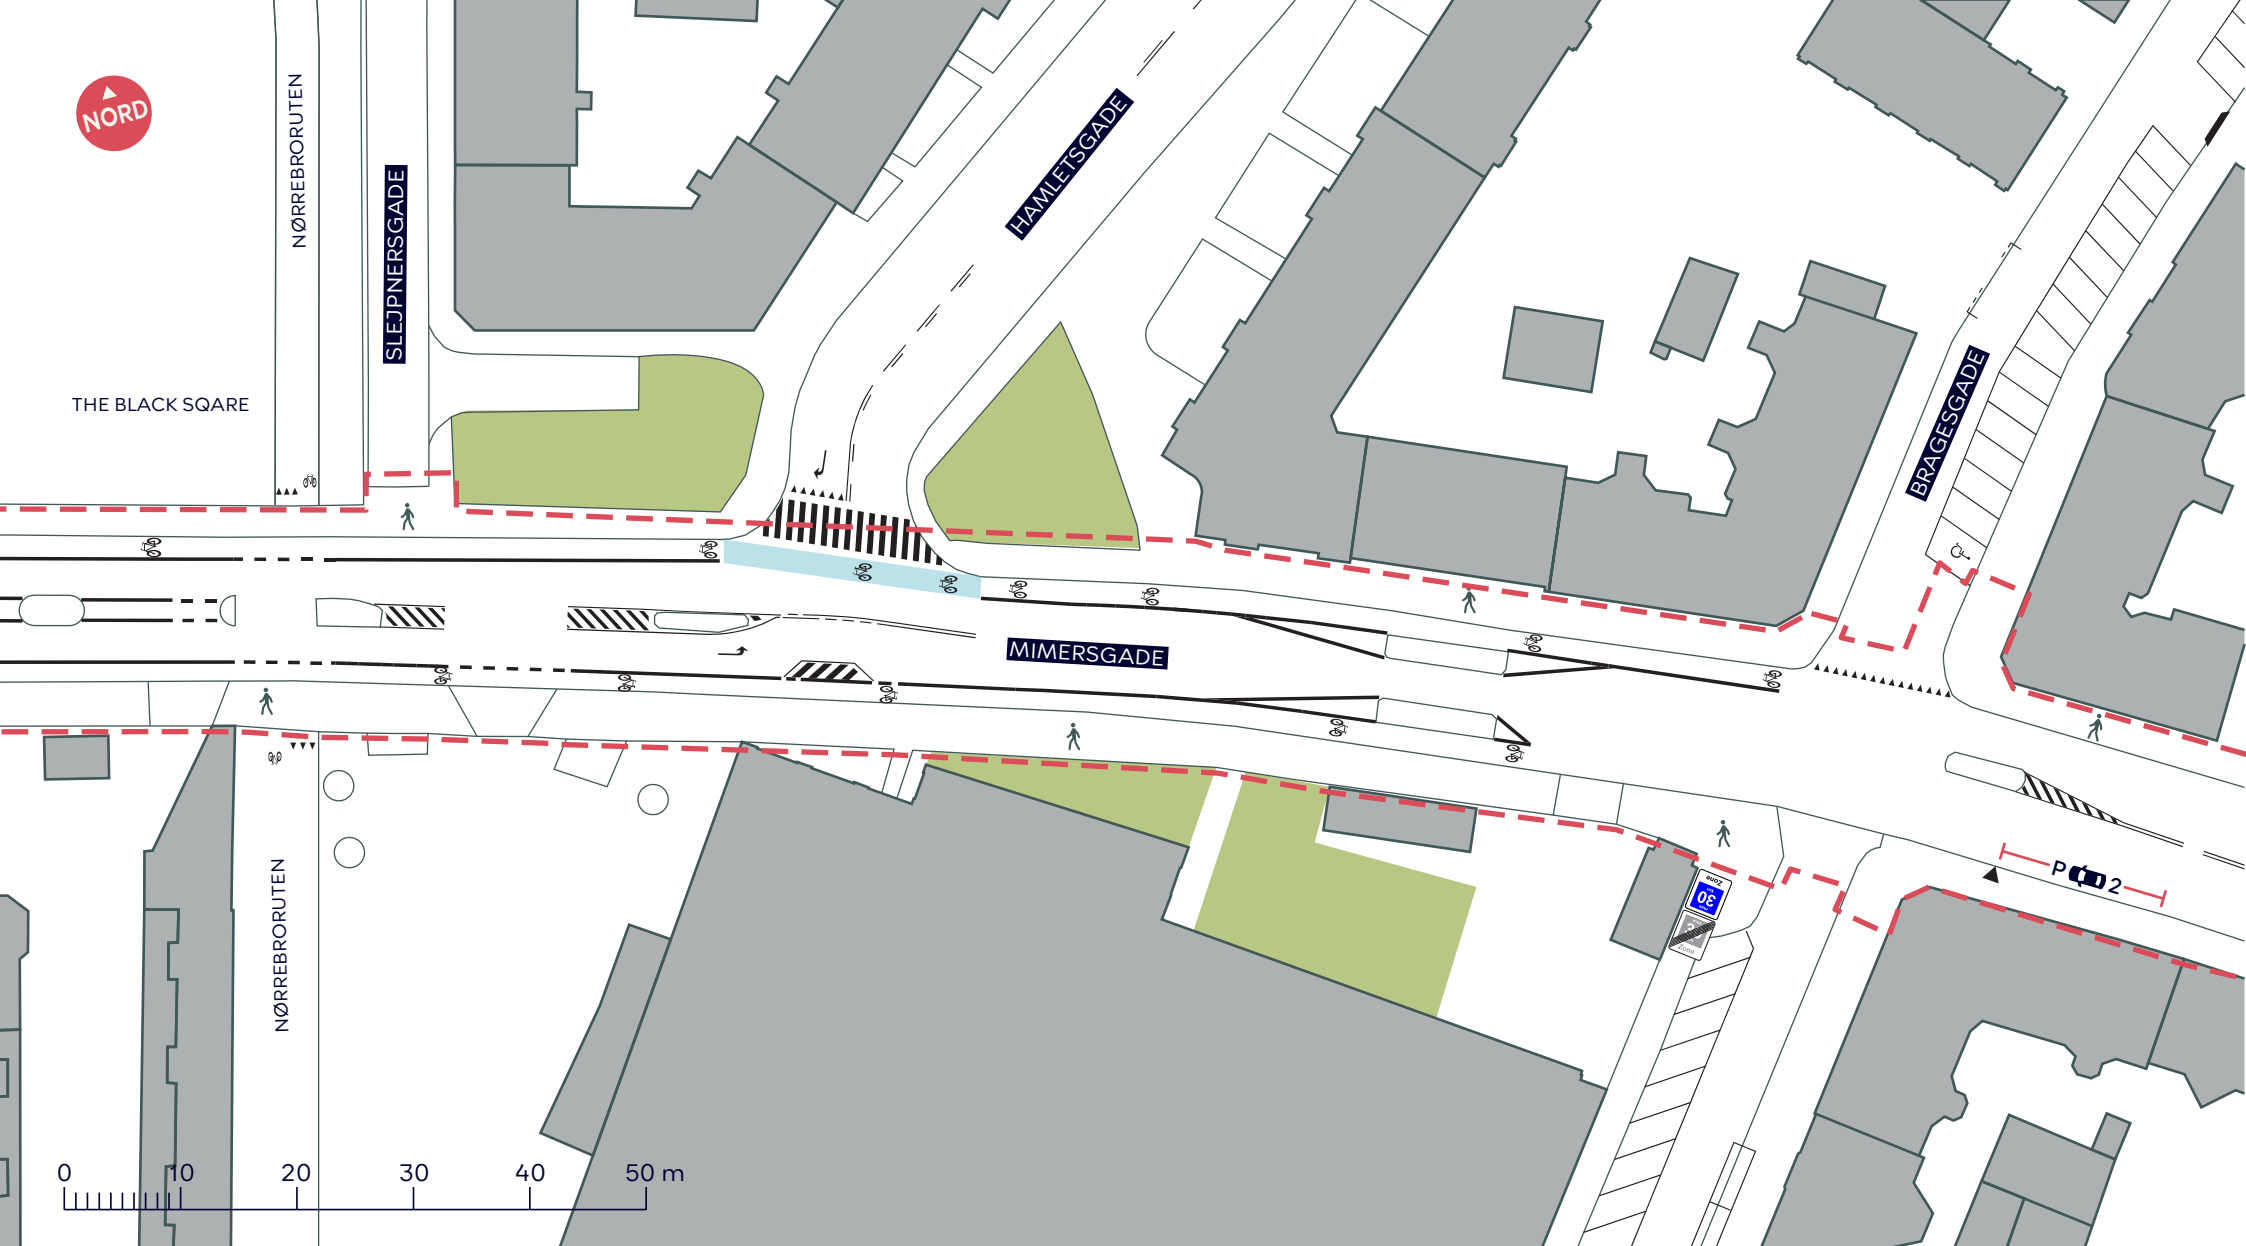

--- Anlægsområde

● Træ (ialt 5 stk.)

Eksisterende parkering, ialt 82 pladser

MIMERSGADE, SIKKER SKOLEVEJ

Nørrebro

Eksisterende forhold

SAMLET BILAG 3

--- Anlægsområde

Eksisterende parkering, 7 pladser

MIMERSGADE, SIKKER SKOLEVEJ

Nørrebro

Eksisterende forhold

BILAG 3A

--- Anlægsområde

Eksisterende parkering, 2 pladser

MIMERSGADE, SIKKER SKOLEVEJ

Nørrebro

Eksisterende forhold

BILAG 3B

--- Anlægsområde

Eksisterende parkering, 18 pladser

MIMERSGADE, SIKKER SKOLEVEJ

Nørrebro

Eksisterende forhold

BILAG 3C

--- Anlægsområde

● Træ (5 stk.)

Eksisterende parkering, 36 pladser

MIMERSGADE, SIKKER SKOLEVEJ

Nørrebro

Eksisterende forhold

BILAG 3D