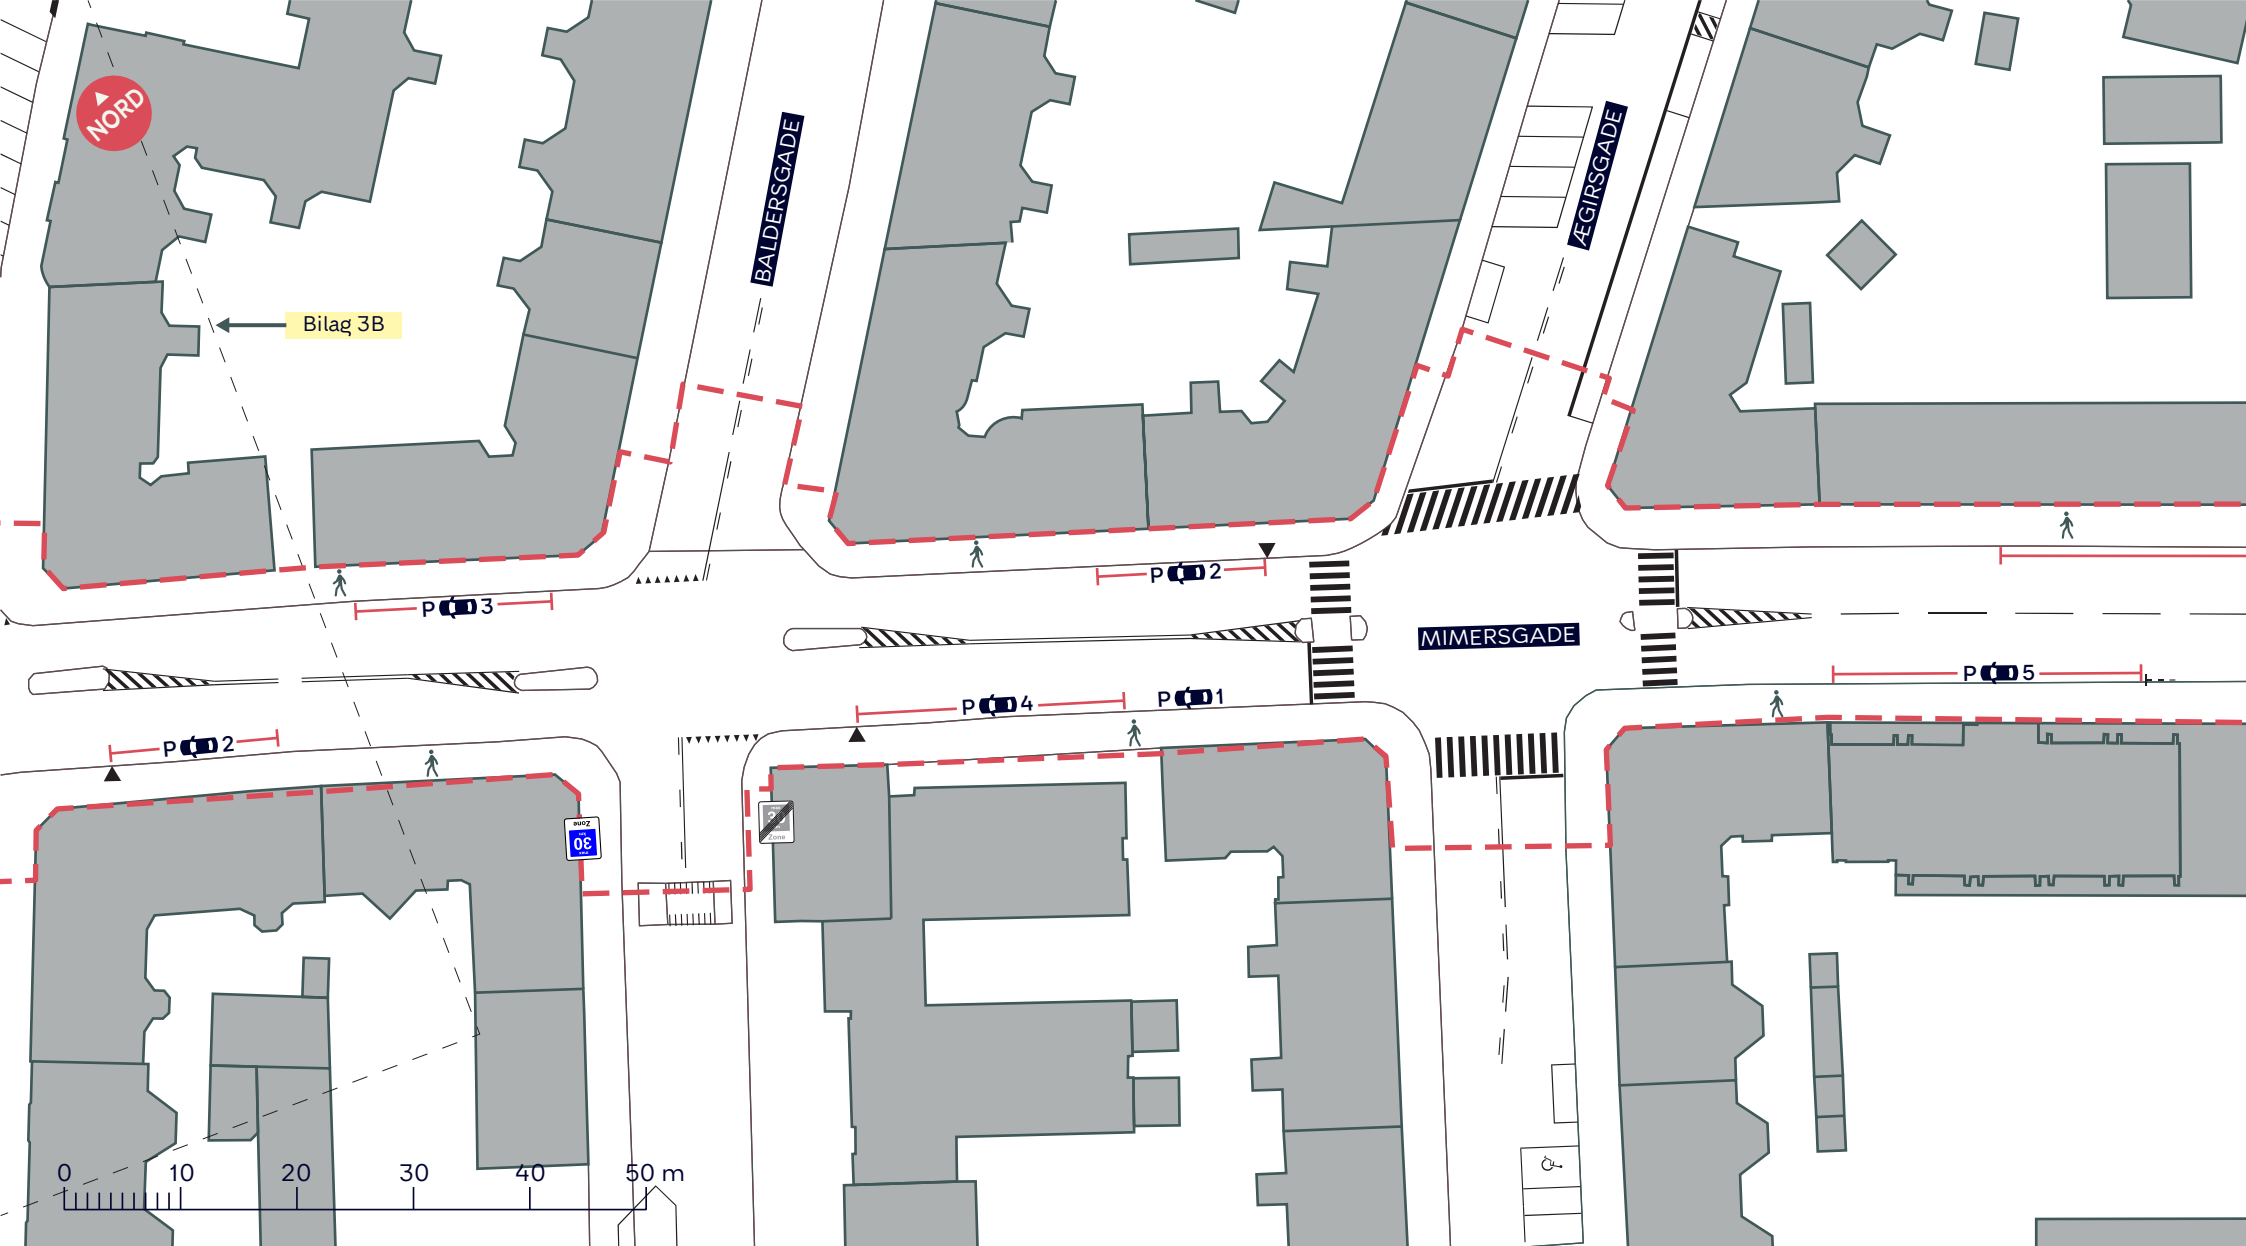

--- Anlægsområde

● Træ (ialt 5 stk.)

Eksisterende parkering, ialt 82 pladser

MIMERSGADE, SIKKER SKOLEVEJ

Nørrebro

Eksisterende forhold

SAMLET BILAG 3

--- Anlægsområde

Eksisterende parkering, 7 pladser

MIMERSGADE, SIKKER SKOLEVEJ

Nørrebro

Eksisterende forhold

BILAG 3A

--- Anlægsområde

Eksisterende parkering, 2 pladser

MIMERSGADE, SIKKER SKOLEVEJ

Nørrebro

Eksisterende forhold

BILAG 3B

--- Anlægsområde

Eksisterende parkering, 18 pladser

MIMERSGADE, SIKKER SKOLEVEJ

Nørrebro

Eksisterende forhold

BILAG 3C

--- Anlægsområde

● Træ (5 stk.)

Eksisterende parkering, 36 pladser

MIMERSGADE, SIKKER SKOLEVEJ

Nørrebro

Eksisterende forhold

BILAG 3D