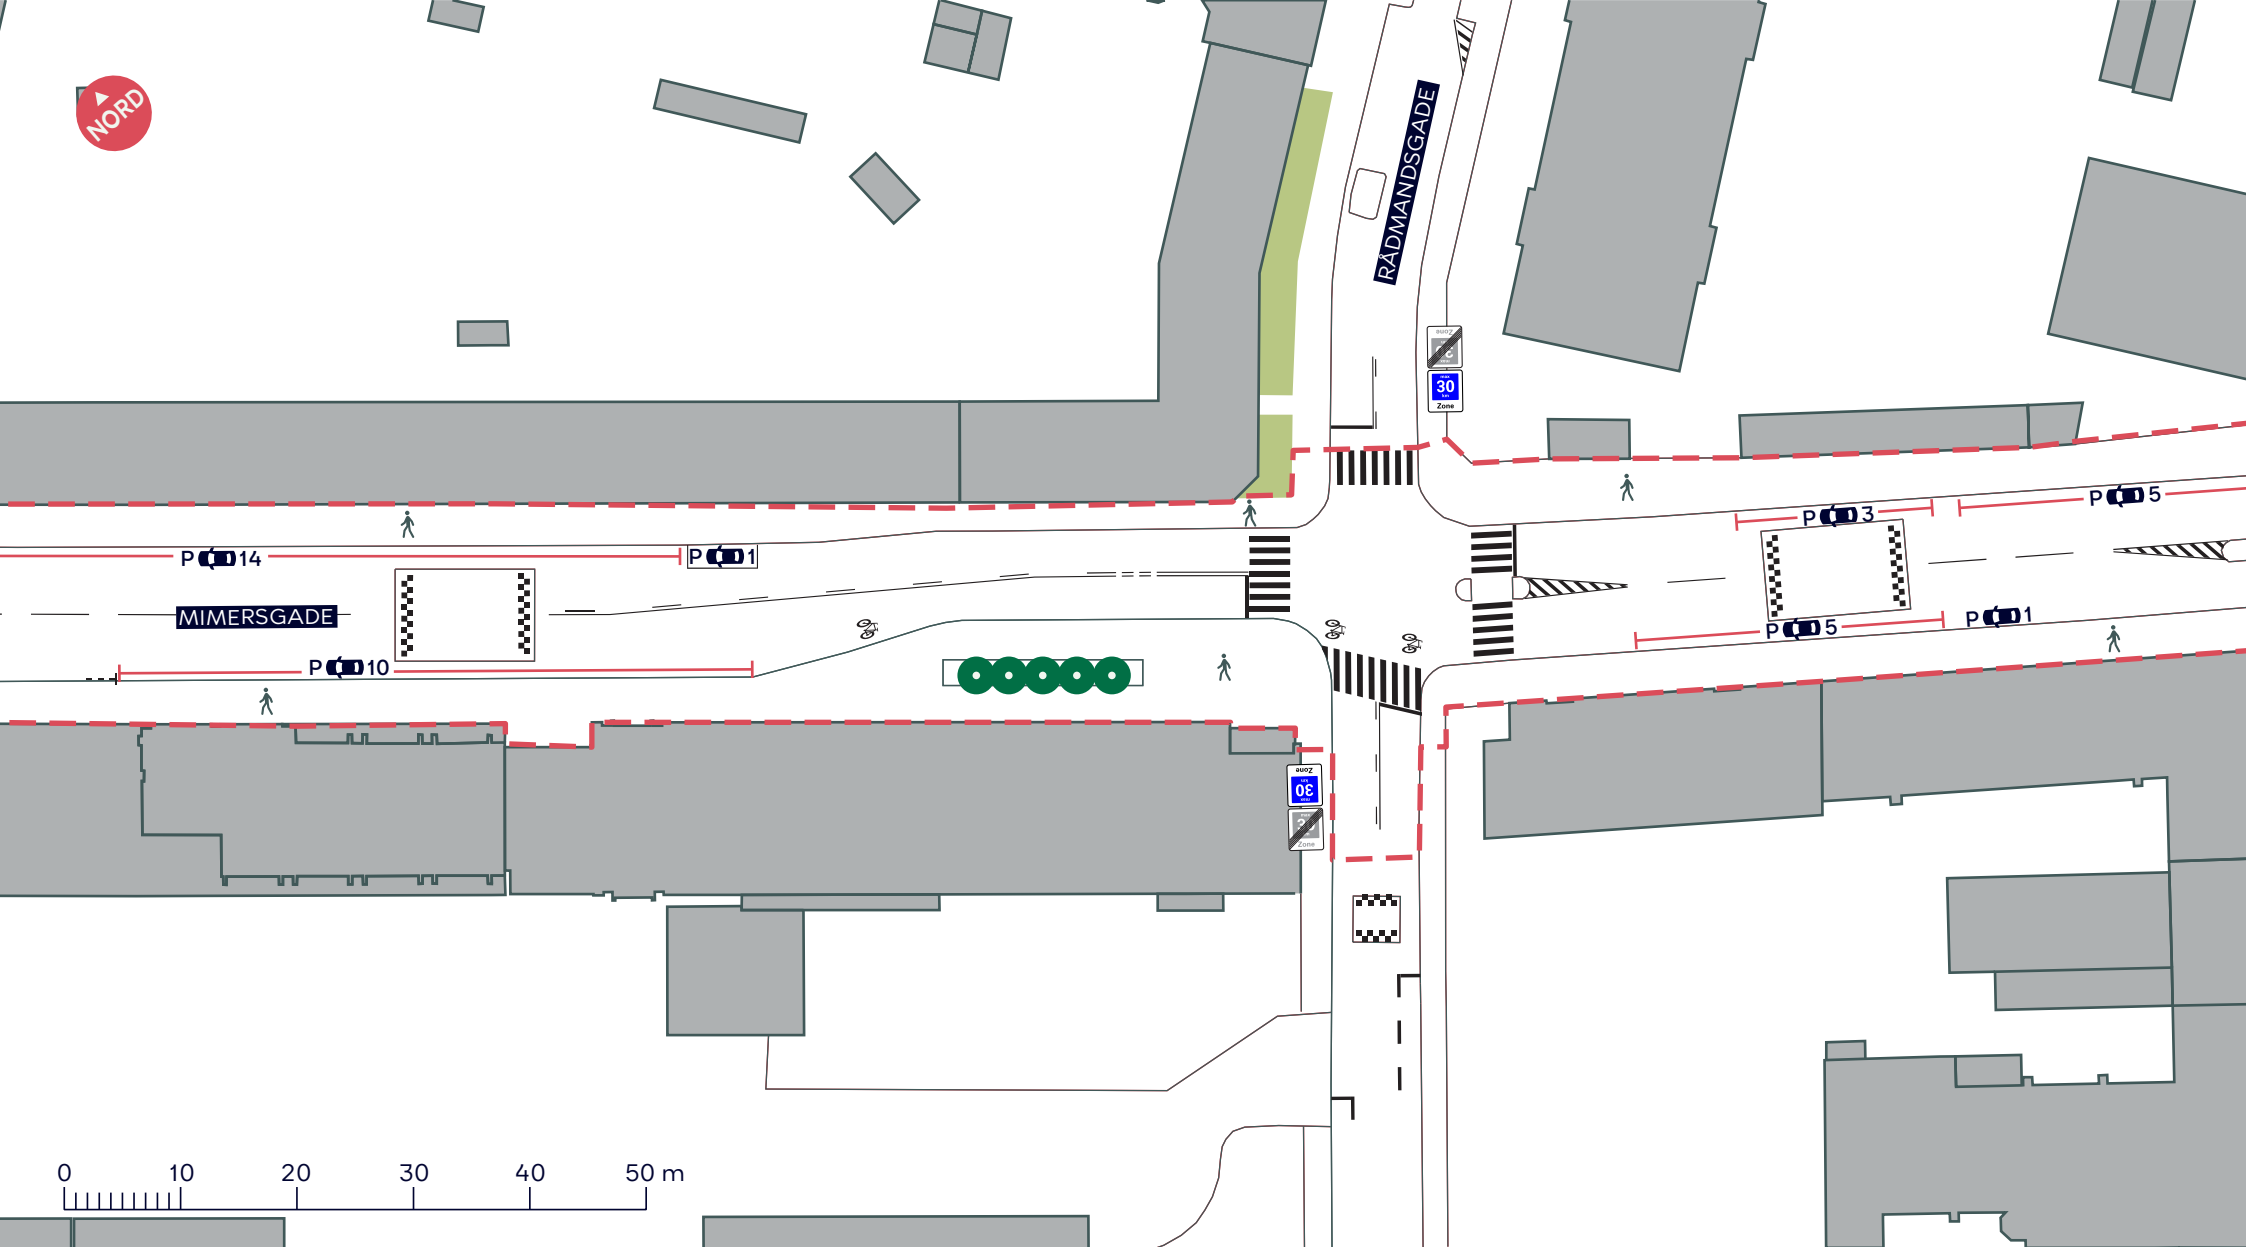

--- Anlægsområde

● Træ (ialt 5 stk.)

Eksisterende parkering, ialt 82 pladser

MIMERSGADE, SIKKER SKOLEVEJ

Nørrebro

Eksisterende forhold

SAMLET BILAG 3

--- Anlægsområde

Eksisterende parkering, 7 pladser

MIMERSGADE, SIKKER SKOLEVEJ

Nørrebro

Eksisterende forhold

BILAG 3A

--- Anlægsområde

Eksisterende parkering, 2 pladser

MIMERSGADE, SIKKER SKOLEVEJ

Nørrebro

Eksisterende forhold

BILAG 3B

--- Anlægsområde

Eksisterende parkering, 18 pladser

MIMERSGADE, SIKKER SKOLEVEJ

Nørrebro

Eksisterende forhold

BILAG 3C

--- Anlægsområde

● Træ (5 stk.)

Eksisterende parkering, 36 pladser

MIMERSGADE, SIKKER SKOLEVEJ

Nørrebro

Eksisterende forhold

BILAG 3D