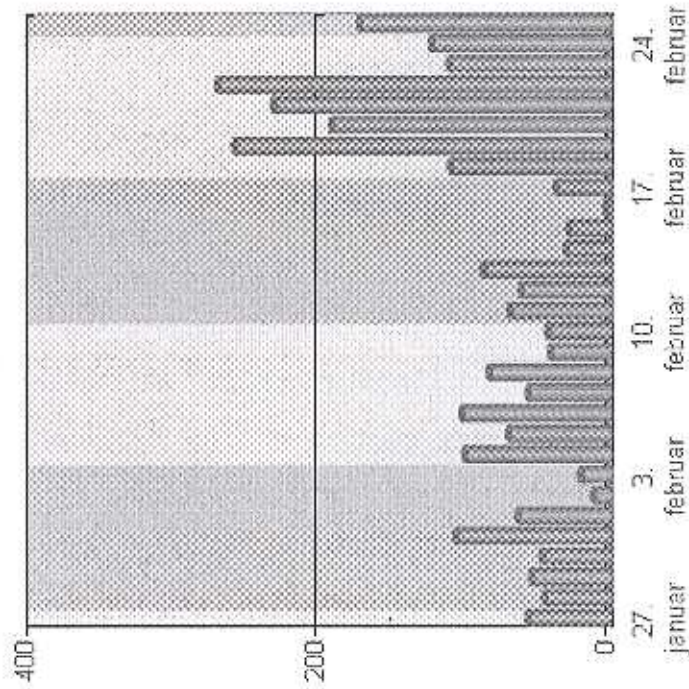

### Integrationsbarometer

Integrationsbarometer > Indstillinger for websted > Oversigt over anvendelse af websted > Anmodninger om websted

## Anmodninger om websted

Anmodninger pr. dag (de seneste 30 dage)

Daglige anmodninger i gennemsnit pr. dag pr. måned

De vigtigste sider (anmodninger pr. dag i gennemsnit over de seneste 30 dage)

Søg | Næste | Vælg et format | Eksporter