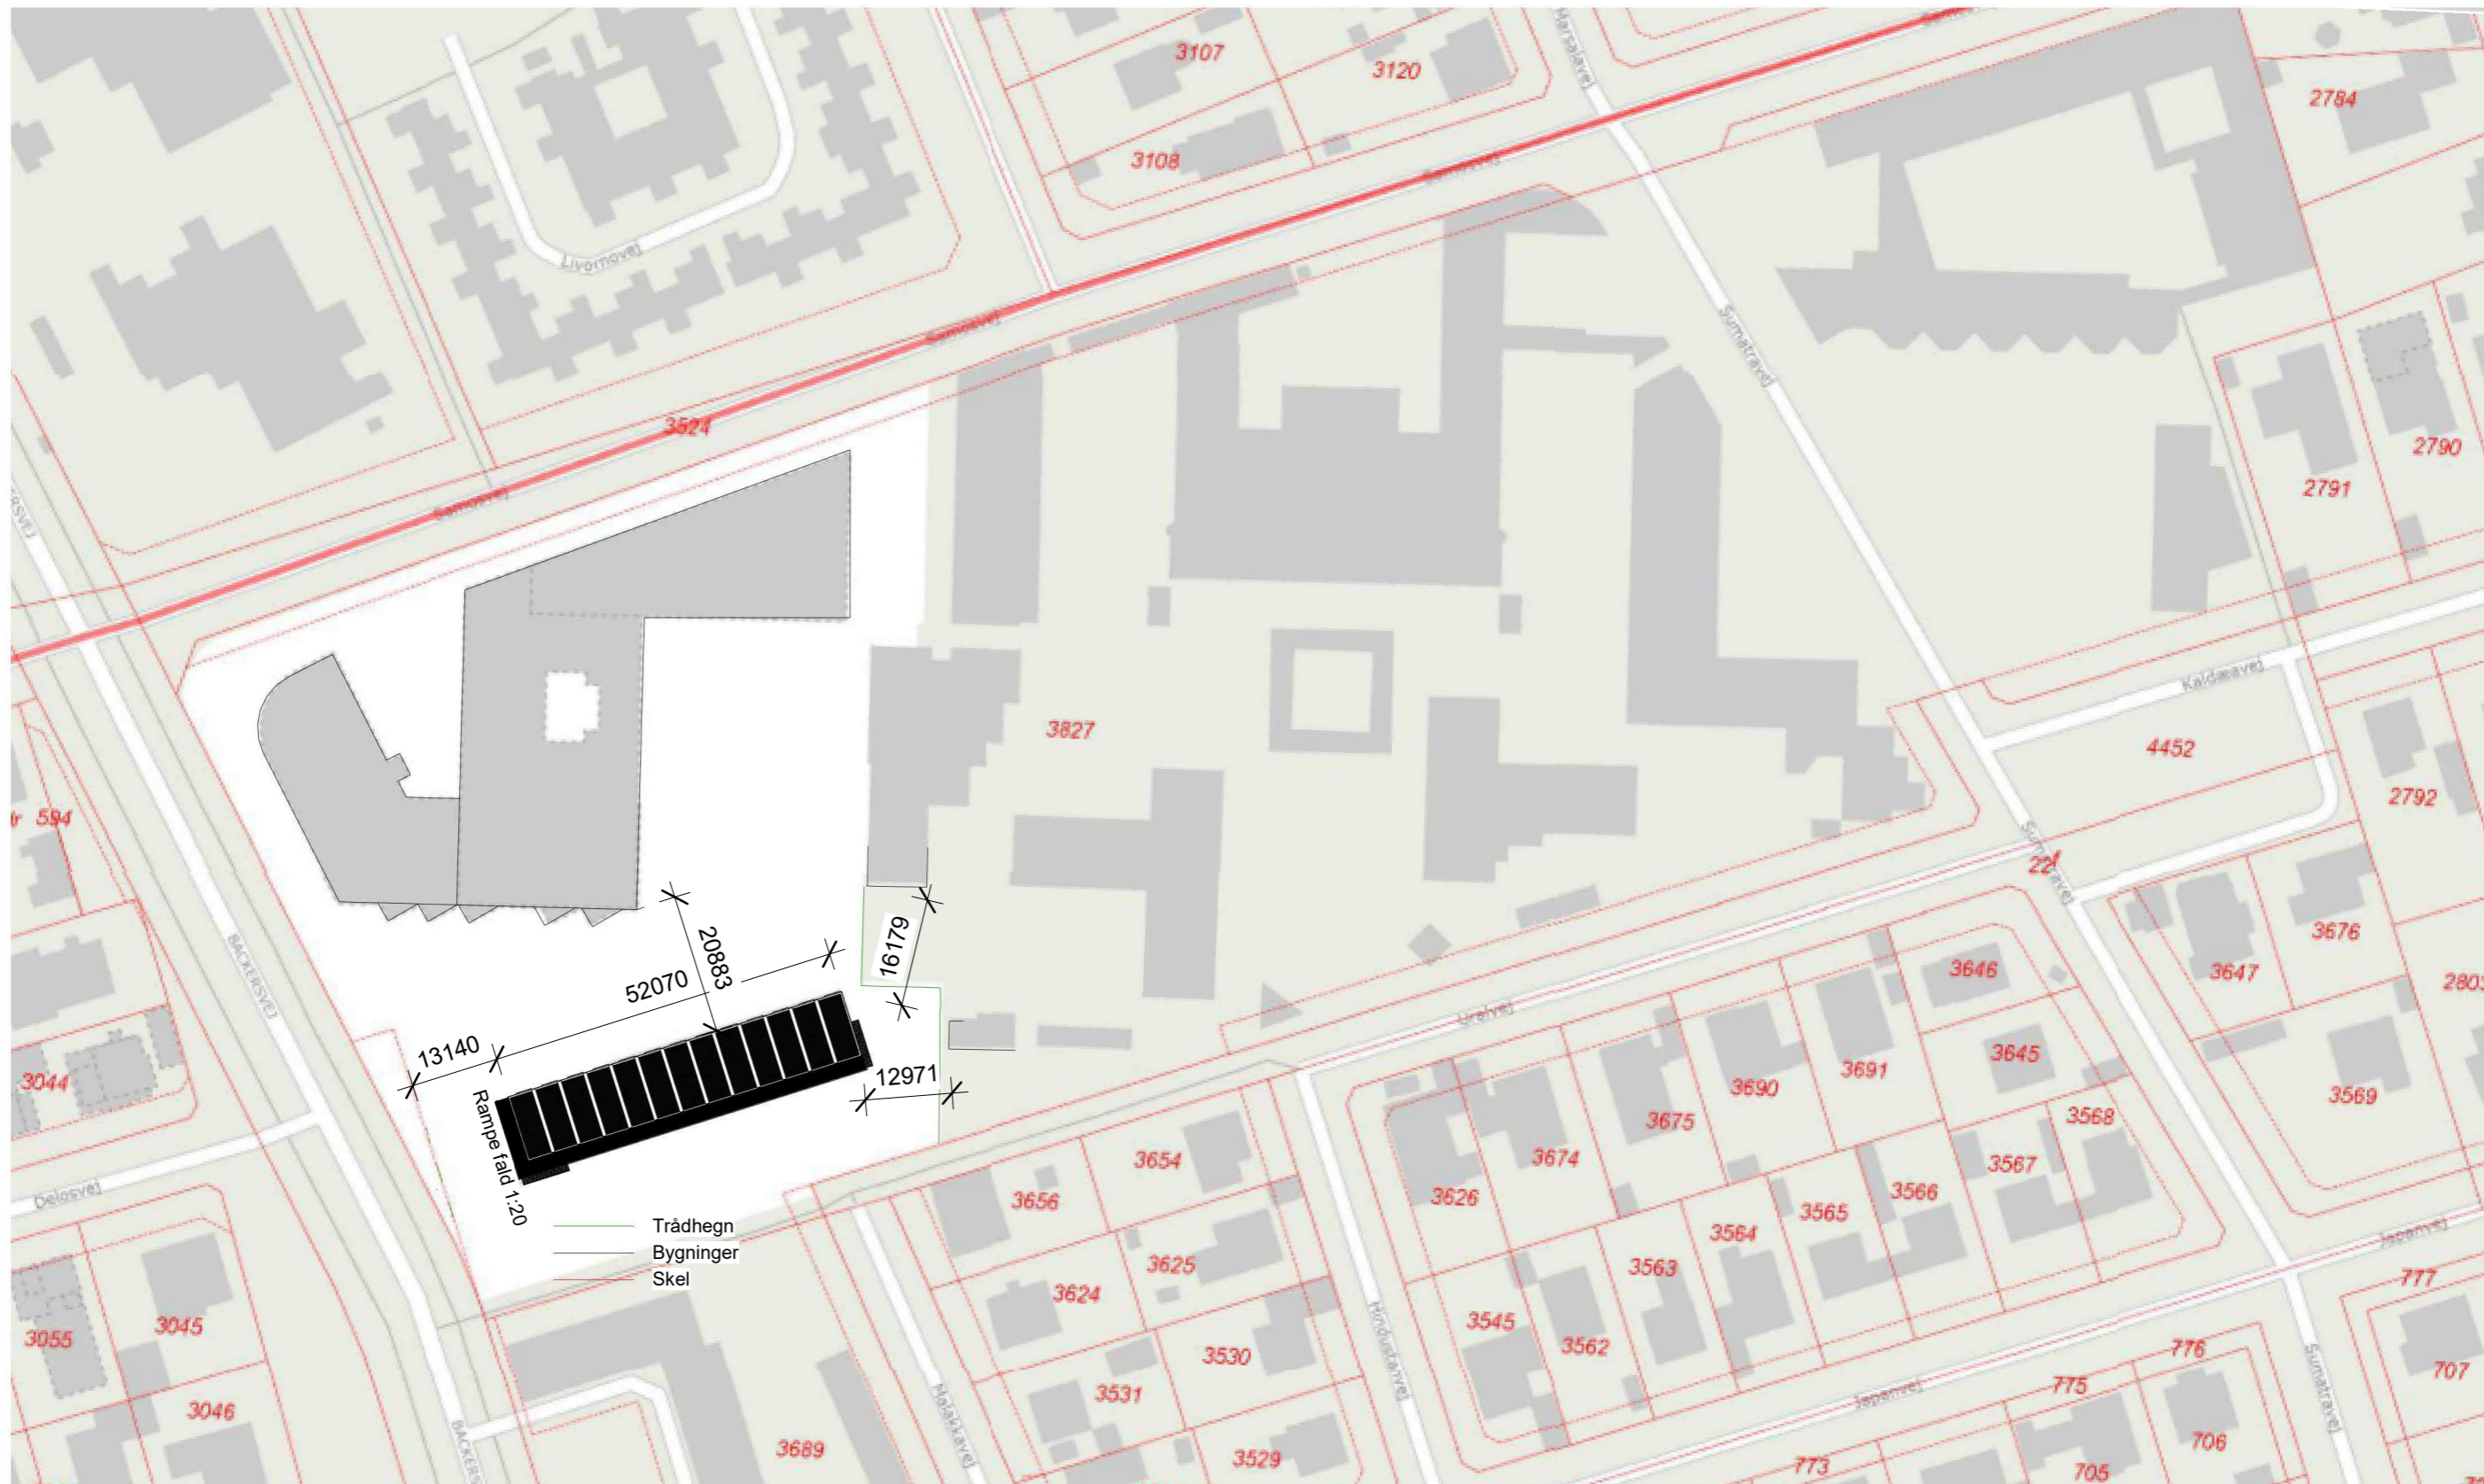

Bilag til nabo-orientering

Dispensation til opførelse af midlertidigt pavillonbyggeri

Lokalplan 566 Skolen ved Sundet

KBH Kommune - Skolen ved Sundet

Samosvej 50, 2300 København

Situationsplan, hele matriklen

Godkendt af: **Approver**

Nord

Syd

Vest

Øst

KBH Kommune - Skolen ved Sundet
Samosvej 50, 2300 København

Facader

algeco[®]