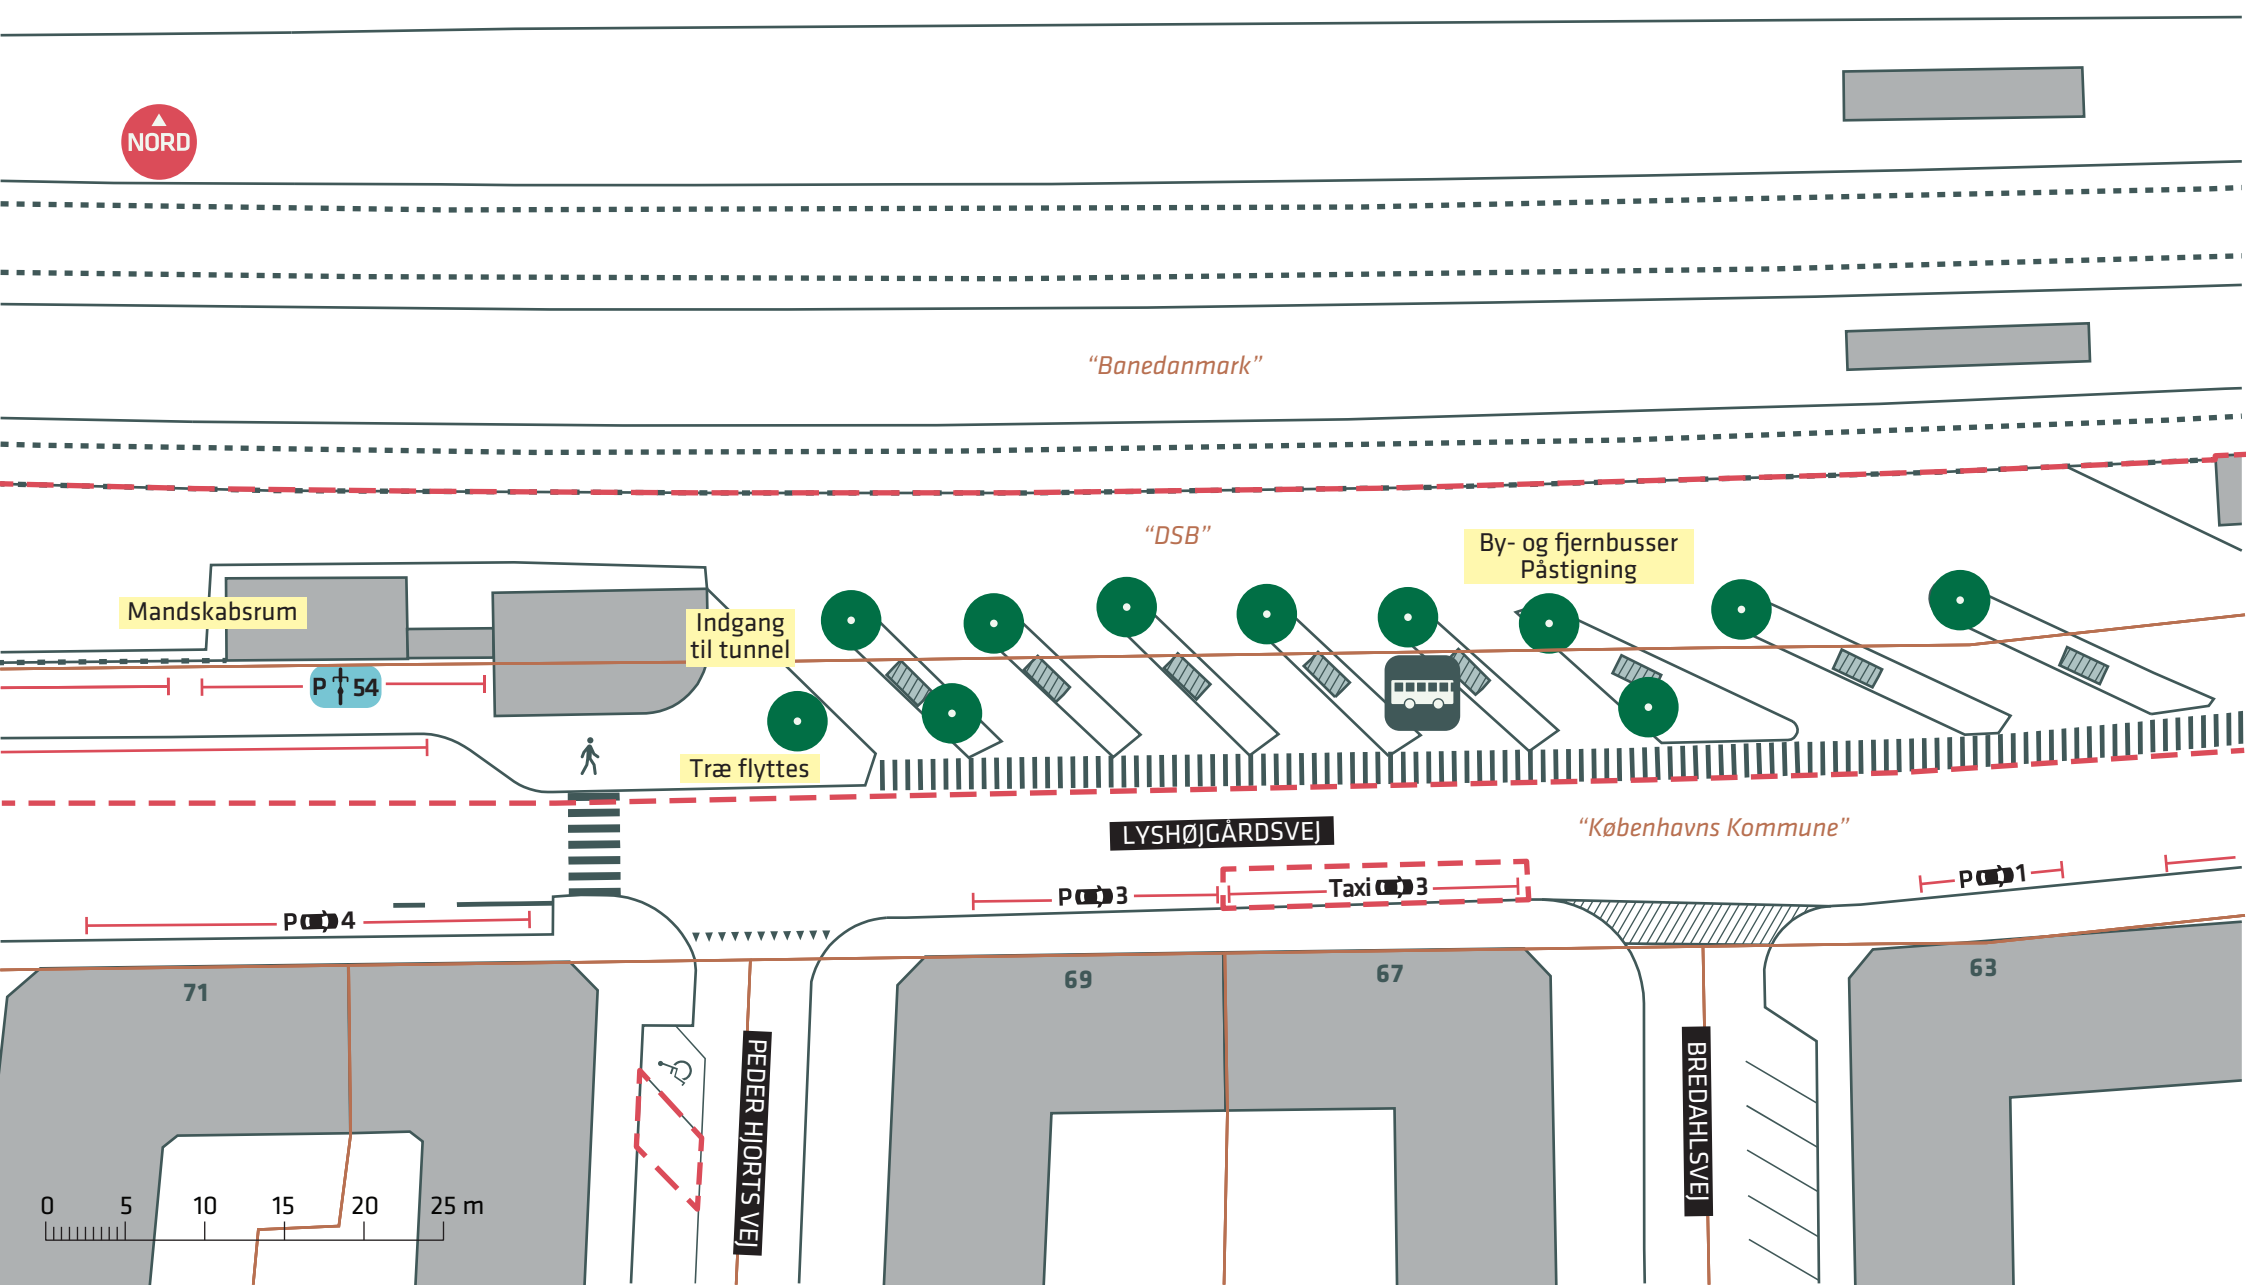

-  Anlægsområde
-  Træ (6 stk.)
-  Matrikelskel

## 400 CYKELPARKERINGSPLADSER VED VALBY ST.

Lyshøjgårdsvej

Eksisterende forhold

**Bilag 3A**

-  Anlægsområde
-  Træ (10 stk.), træ der flyttes (1 stk.)
-  Matrikelskel

## 400 CYKELPARKERINGSPLADSER VED VALBY ST.

Lyshøjgårdsvej

Eksisterende forhold

Bilag 3B

-  Anlægsområde
-  Træ (3 stk.)
-  Matrikelskel

### 400 CYKELPARKERINGSPLADSER VED VALBY ST.

Lyshøjgårdsvej

Eksisterende forhold

Bilag 3C