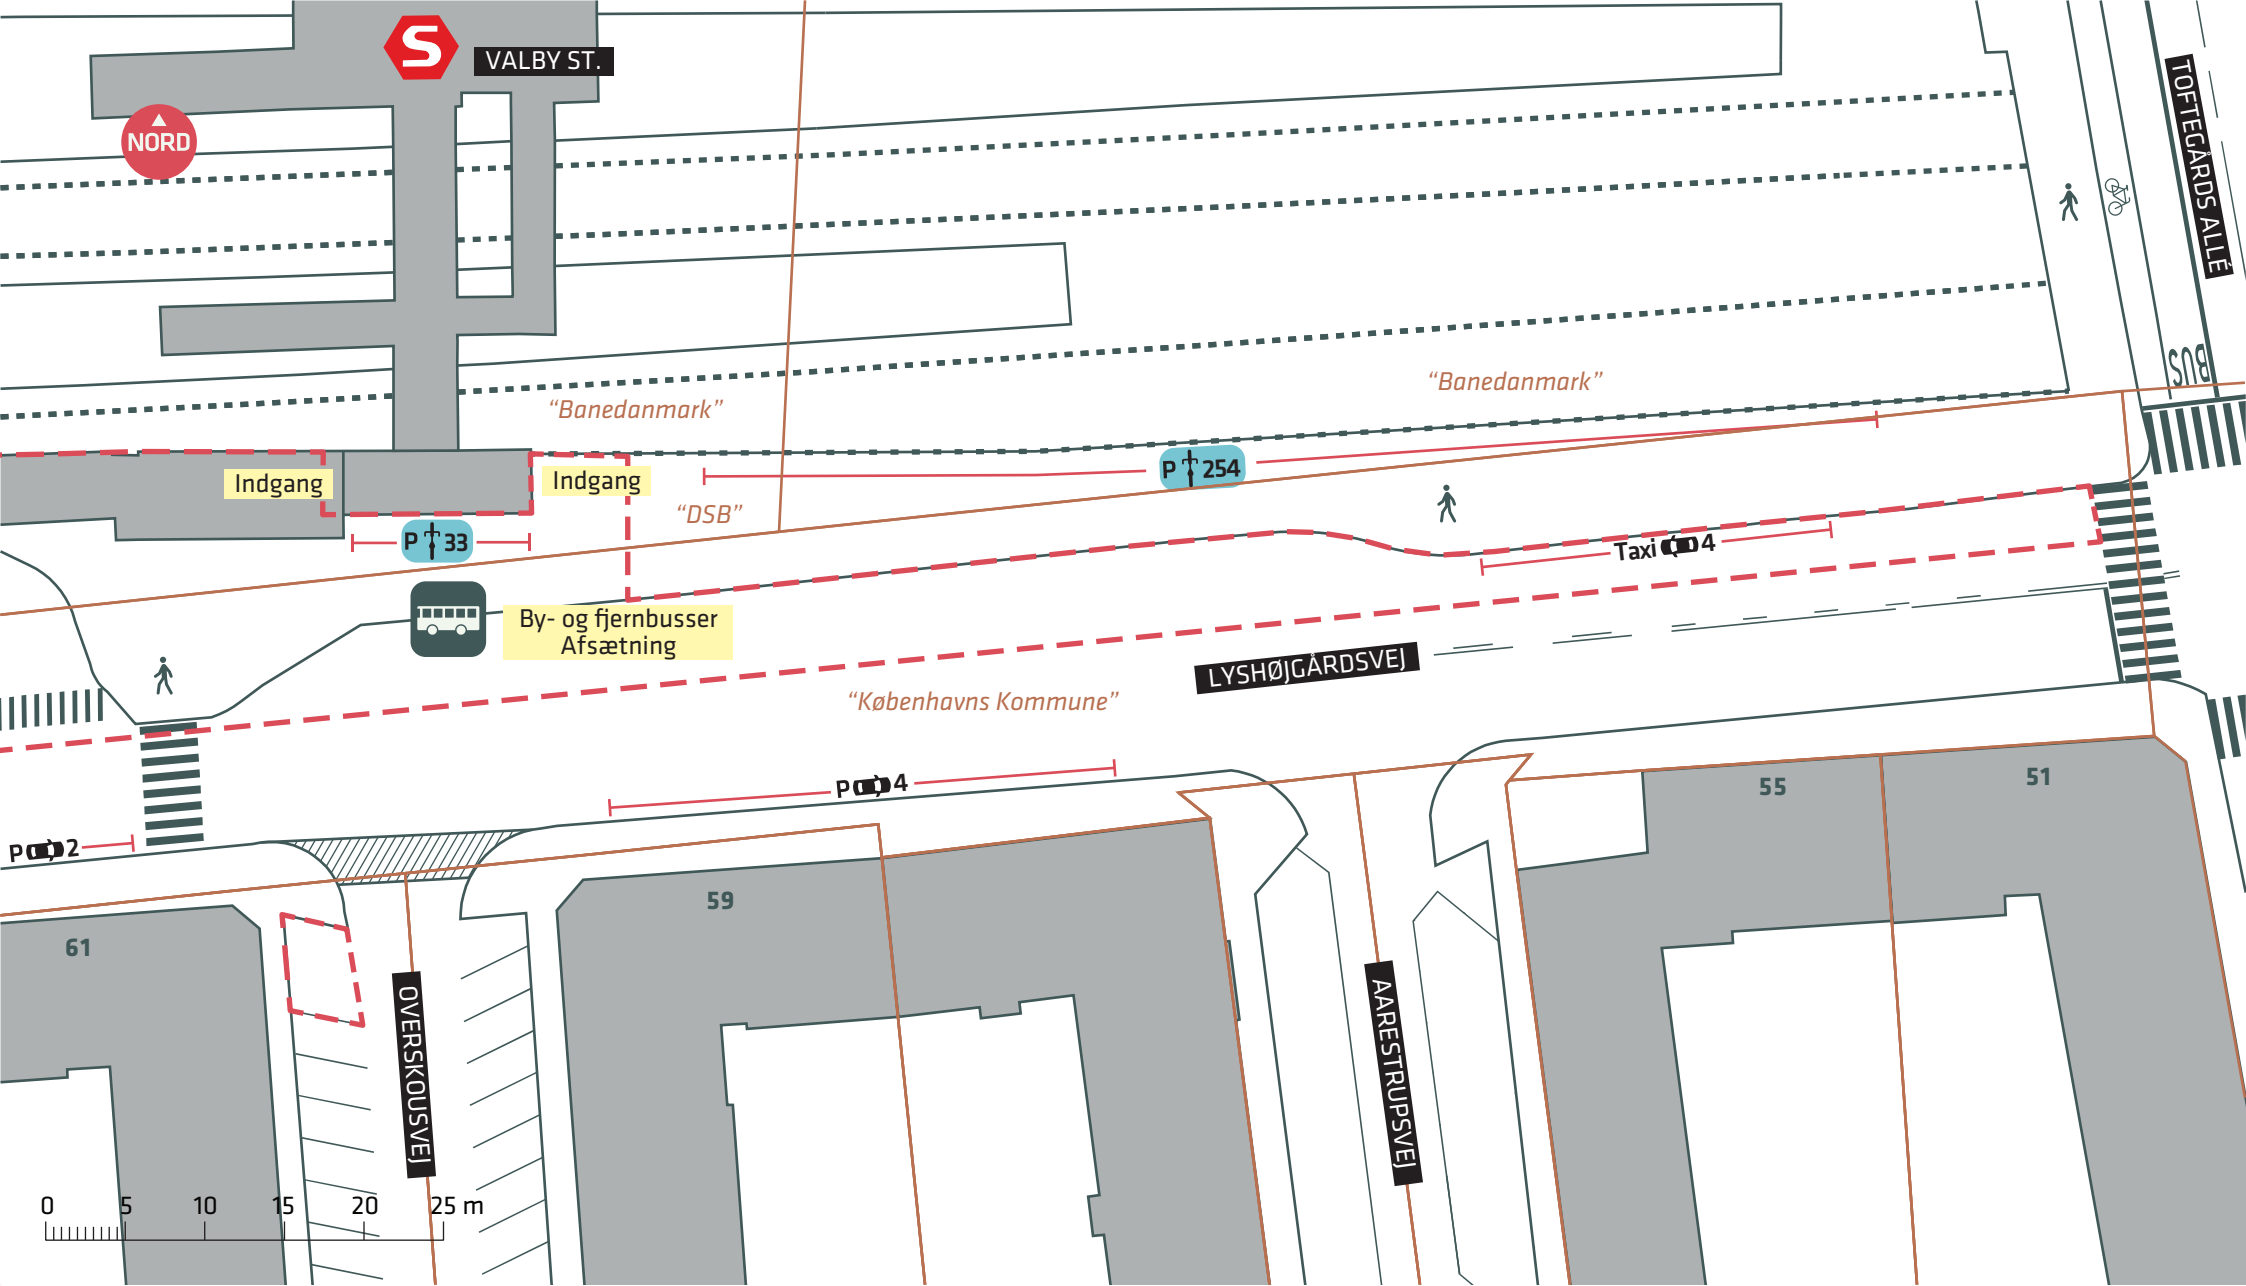

-  Anlægsområde
-  Træ (6 stk.)
-  Matrikelskel

## 400 CYKELPARKERINGSPLADSER VED VALBY ST.

Lyshøjgårdsvej

Eksisterende forhold

**Bilag 3A**

-  Anlægsområde
-  Træ (10 stk.), træ der flyttes (1 stk.)
-  Matrikelskel

## 400 CYKELPARKERINGSPLADSER VED VALBY ST.

Lyshøjgårdsvej

Eksisterende forhold

Bilag 3B

-  Anlægsområde
-  Træ (3 stk.)
-  Matrikelskel

### 400 CYKELPARKERINGSPLADSER VED VALBY ST.

Lyshøjgårdsvej

Eksisterende forhold

Bilag 3C