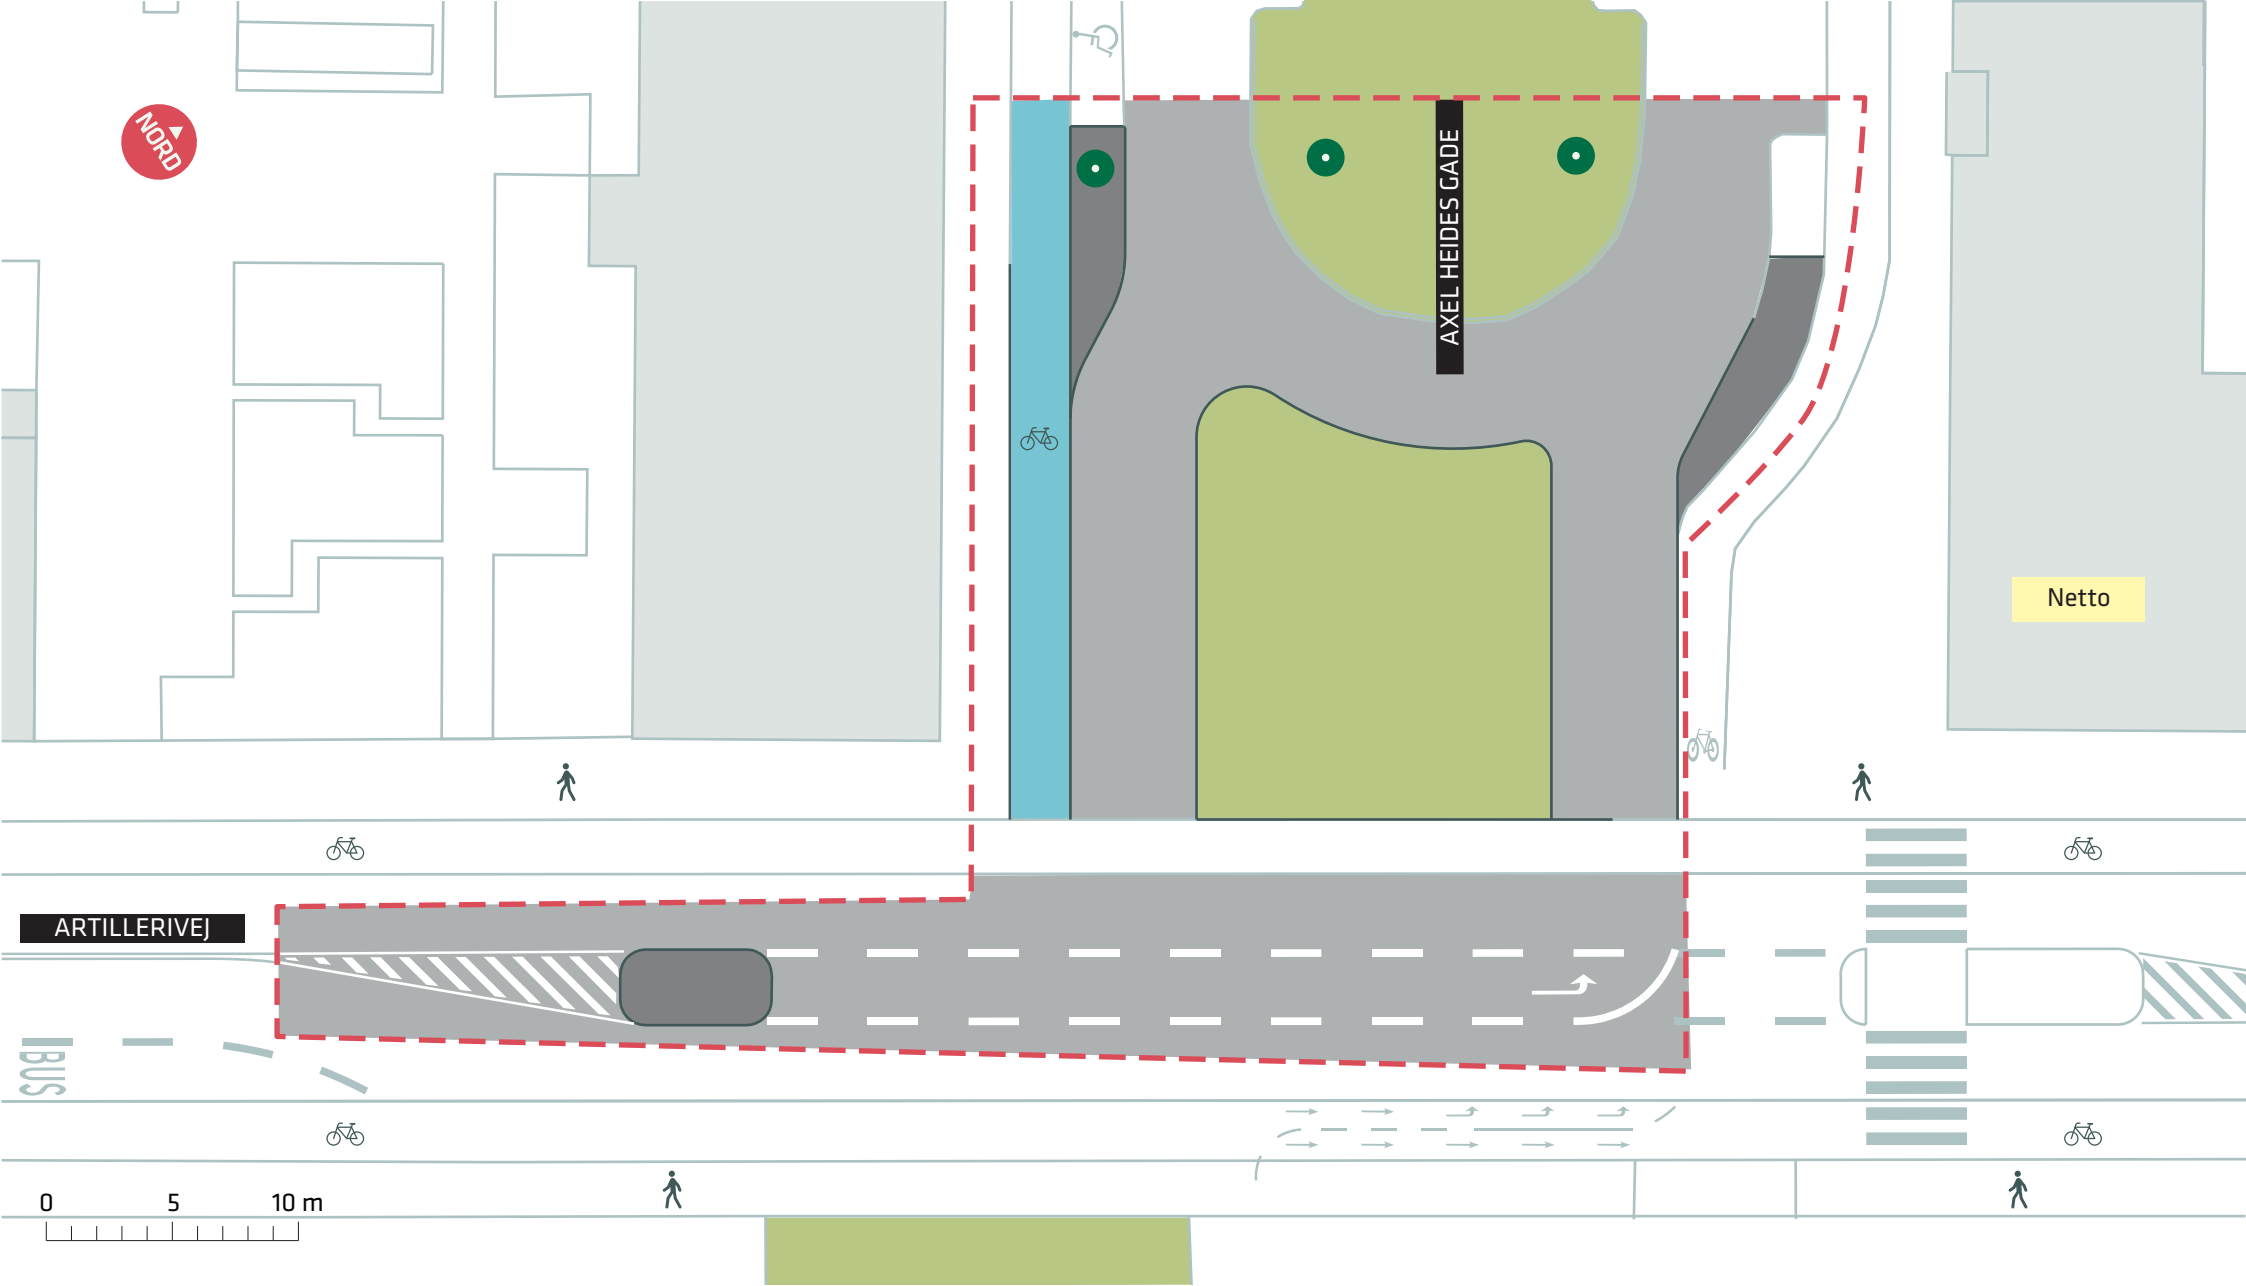

AXEL HEIDES GADE

Netto

ARTILLERIVEJ

BUS

0 5 10 m

- - - Anlægsområde
- Eksisterende træ

**KRYDSOMBYGNING**  
 Axel Heides Gade - Artillerivej  
 Eksisterende forhold  
**Bilag 3A**

- - - Anlægsområde
- Eksisterende træ

**KRYDSOMBYGNING**  
 Axel Heides Gade - Artillerivej  
 Projektforslag  
**Bilag 3B**