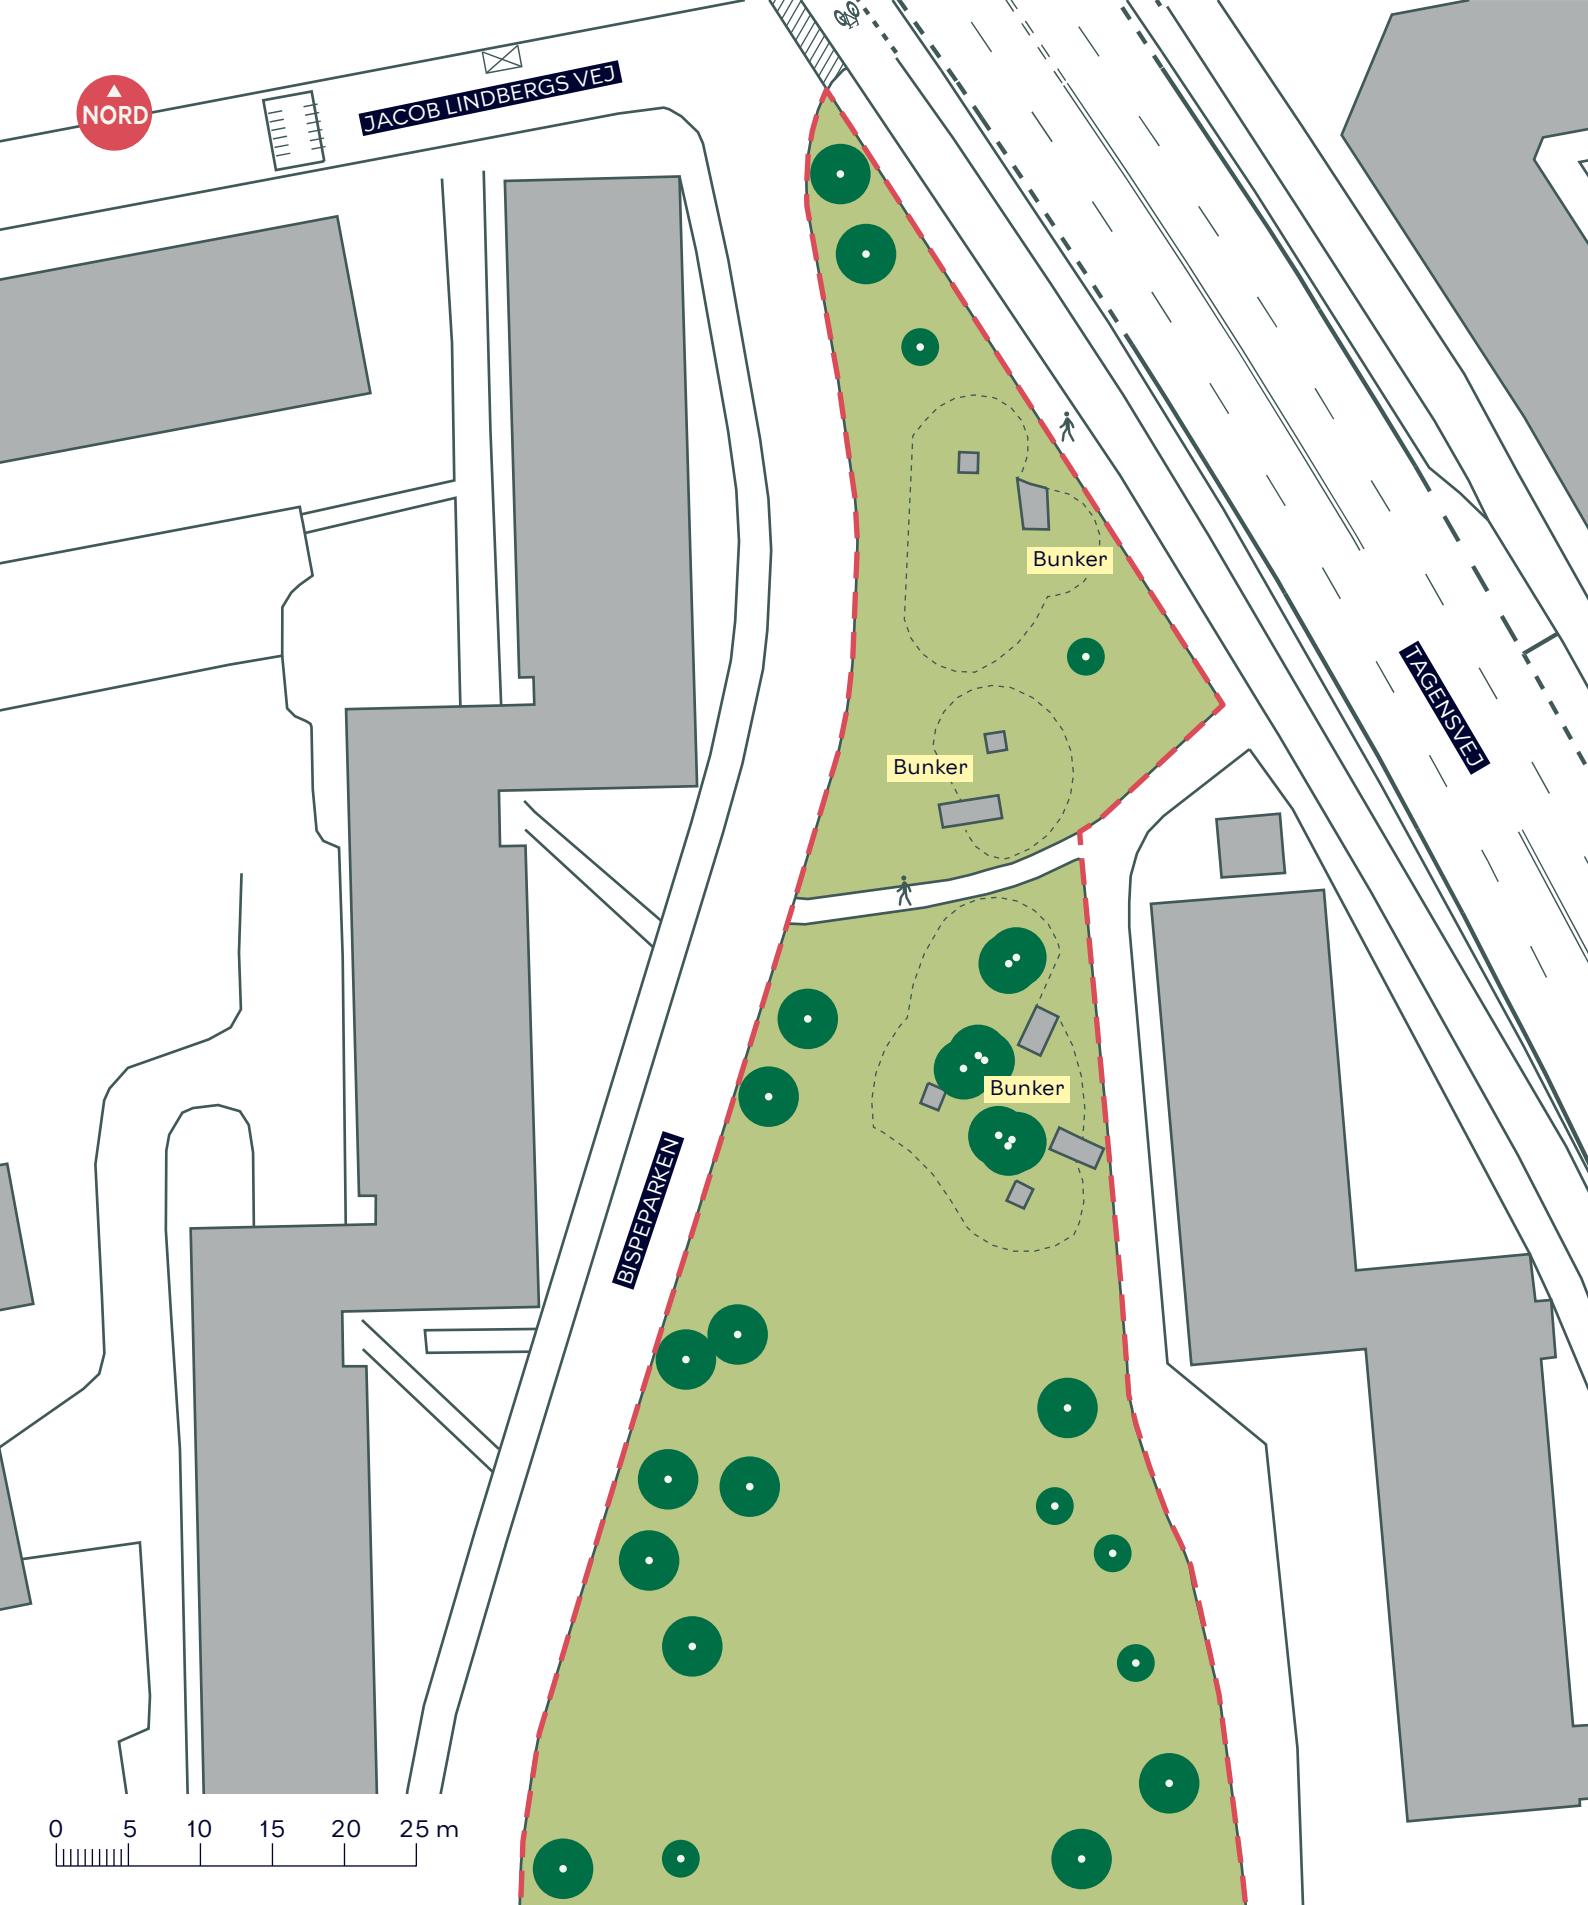

NORD

0 5 10 15 20 25 m

--- Anlægsområde

🚶 Fortov/ sti

🚲 Cykelsti

● Træ (58 stk.)

● Ikonisk træ i træække (49 stk.)

## BISPEPARKEN, SKYBRUDSSIKRING

*Bispebjerg*

Eksisterende forhold

**BILAG 3 SAMLET**

0 5 10 15 20 25 m

--- Anlægsområde

🚶 Fortov/ sti

● Træ (28 stk.)

## BISPEPARKEN, SKYBRUDSSIKRING

*Bispebjerg*

Eksisterende forhold

**BILAG 3A**

--- Anlægsområde

🚶 Fortov/ sti

🚲 Cykelsti

● Træ (25 stk.)

**BISPEPARKEN, SKYBRUDSSIKRING**

*Bispebjerg*

Eksisterende forhold

**BILAG 3B**

- - - Anlægsområde
- Fortov/ sti
- Cykelsti
- Træ (3 stk.)
- Ikonisk træække (23 stk.)

**BISPEPARKEN, SKYBRUDSSIKRING**

*Bispebjerg*