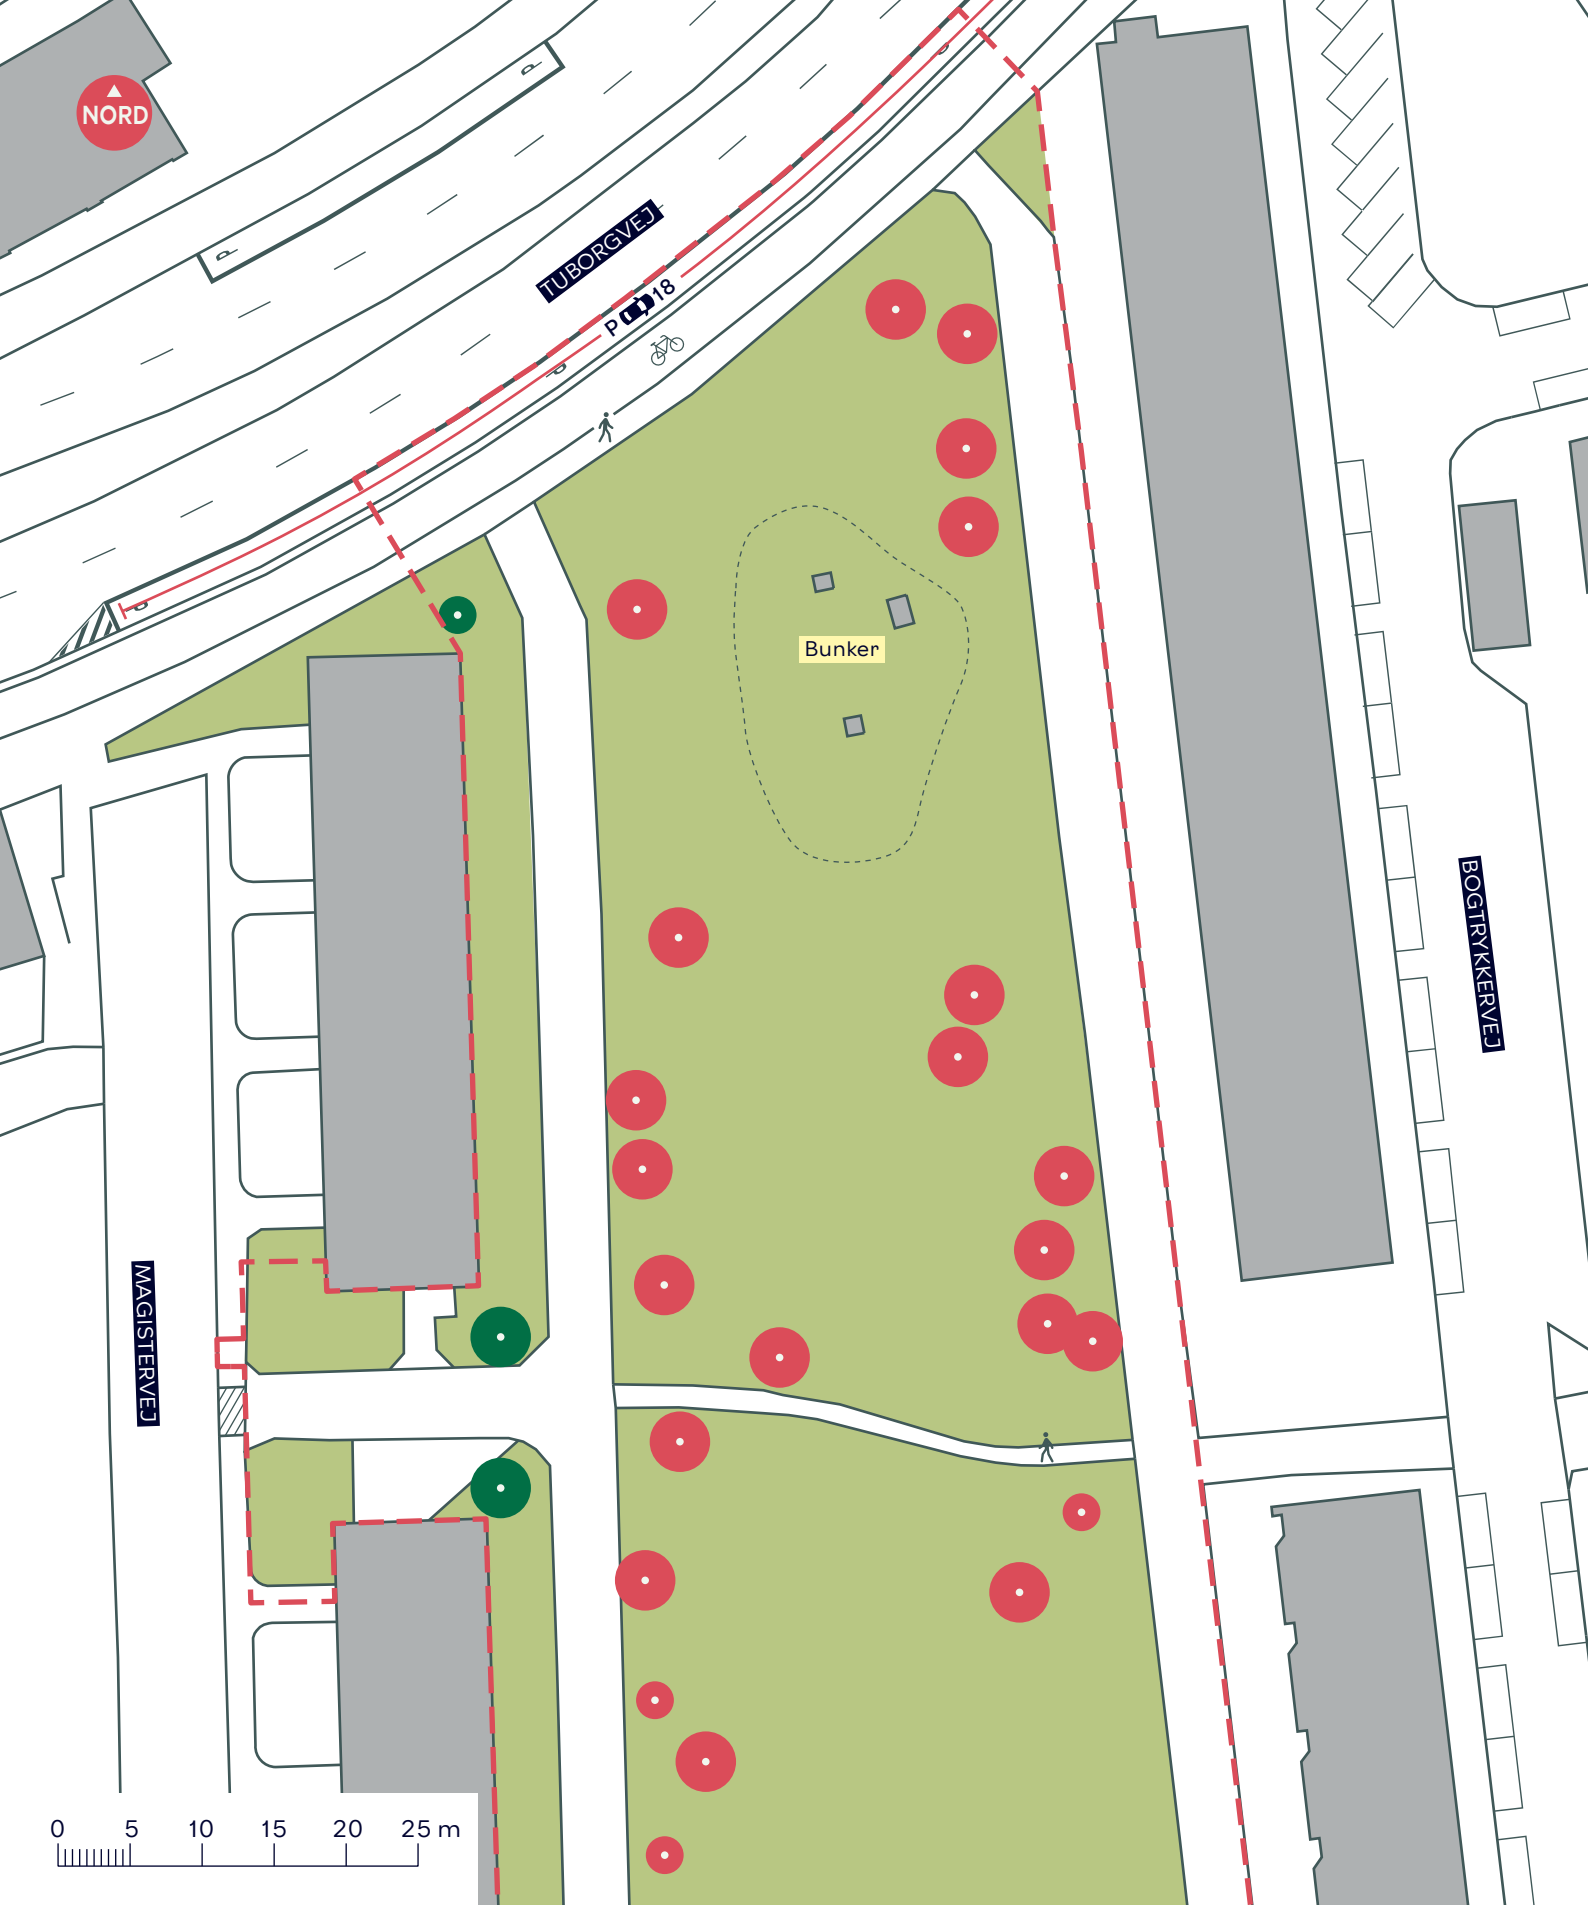

## BISPEPARKEN, SKYBRUDSSIKRING

*Bispebjerg*

Eksisterende forhold

**BILAG 3 SAMLET**

0 5 10 15 20 25 m

--- Anlægsområde

🚶 Fortov/ sti

● Træ (28 stk.)

## BISPEPARKEN, SKYBRUDSSIKRING

*Bispebjerg*

Eksisterende forhold

**BILAG 3A**

--- Anlægsområde

🚶 Fortov/ sti

🚲 Cykelsti

● Træ (25 stk.)

**BISPEPARKEN, SKYBRUDSSIKRING**

*Bispebjerg*

Eksisterende forhold

**BILAG 3B**

- - - Anlægsområde
- Fortov/ sti
- Cykelsti
- Træ (3 stk.)
- Ikonisk træække (23 stk.)

**BISPEPARKEN, SKYBRUDSSIKRING**

*Bispebjerg*

Eksisterende forhold

**BILAG 3C**

- - - Anlægsområde
- Fortov/ sti
- Cykelsti
- Træ (2 stk.)
- Ikonisk trænrække (26 stk.)