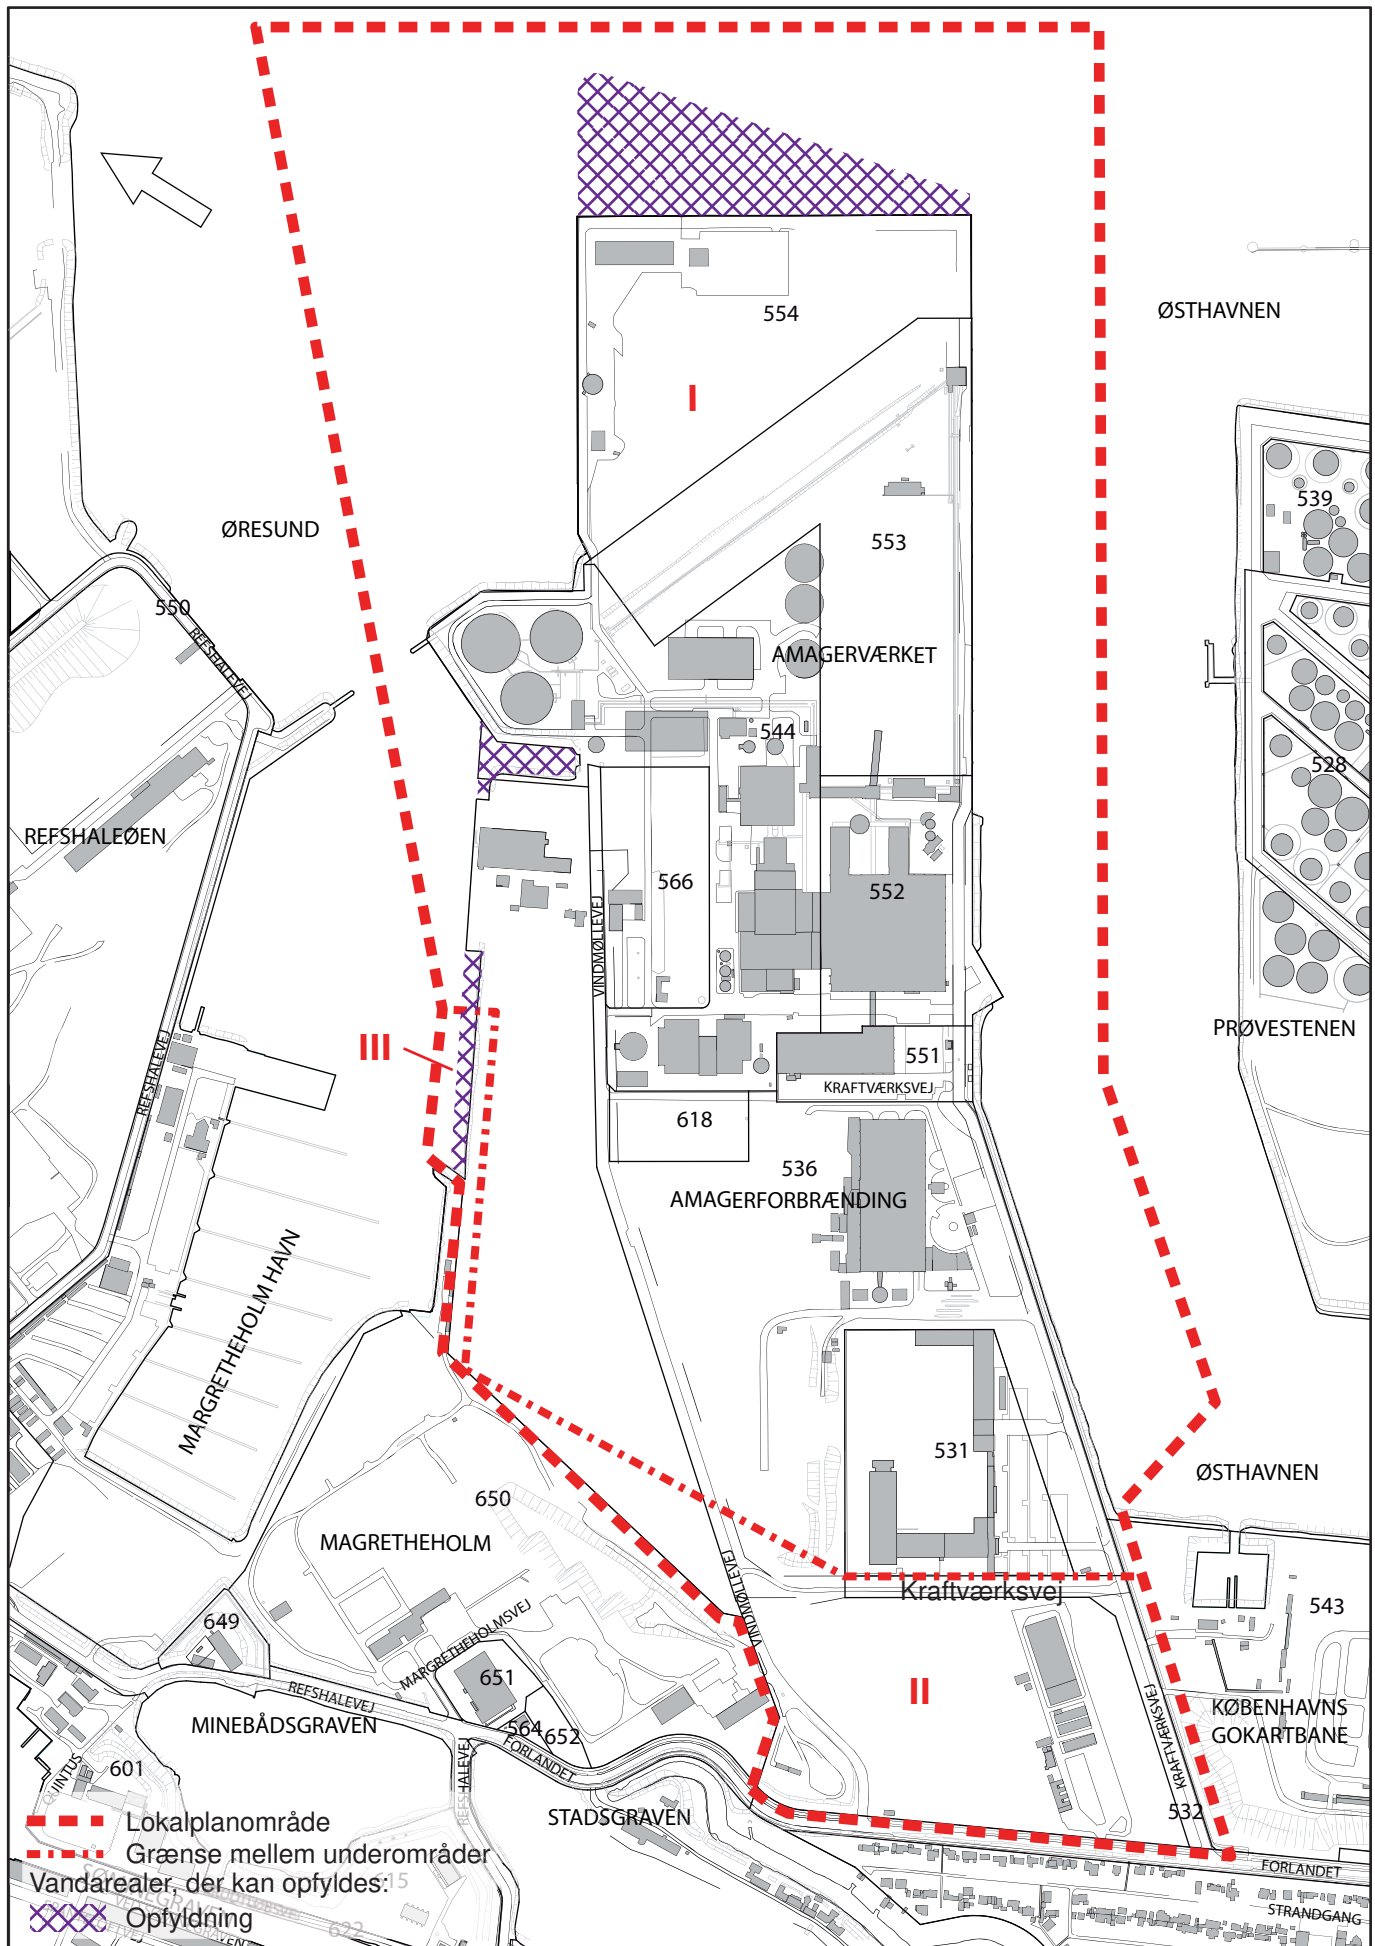

NYE LOKALPLANTEGNINGER SAMT KOMMUNEPLANTEGNINGER

- - - - - Lokalplanområde
- . . . . . Grænse mellem underområder
- Vandarealer, der kan opfyldes: 15
- XXXXX Opfyldning

# Tillæg til Københavns Kommuneplan 2009

Rammeområder ifølge Kommuneplan 2009

Rammeændringer til Kommuneplan 2009