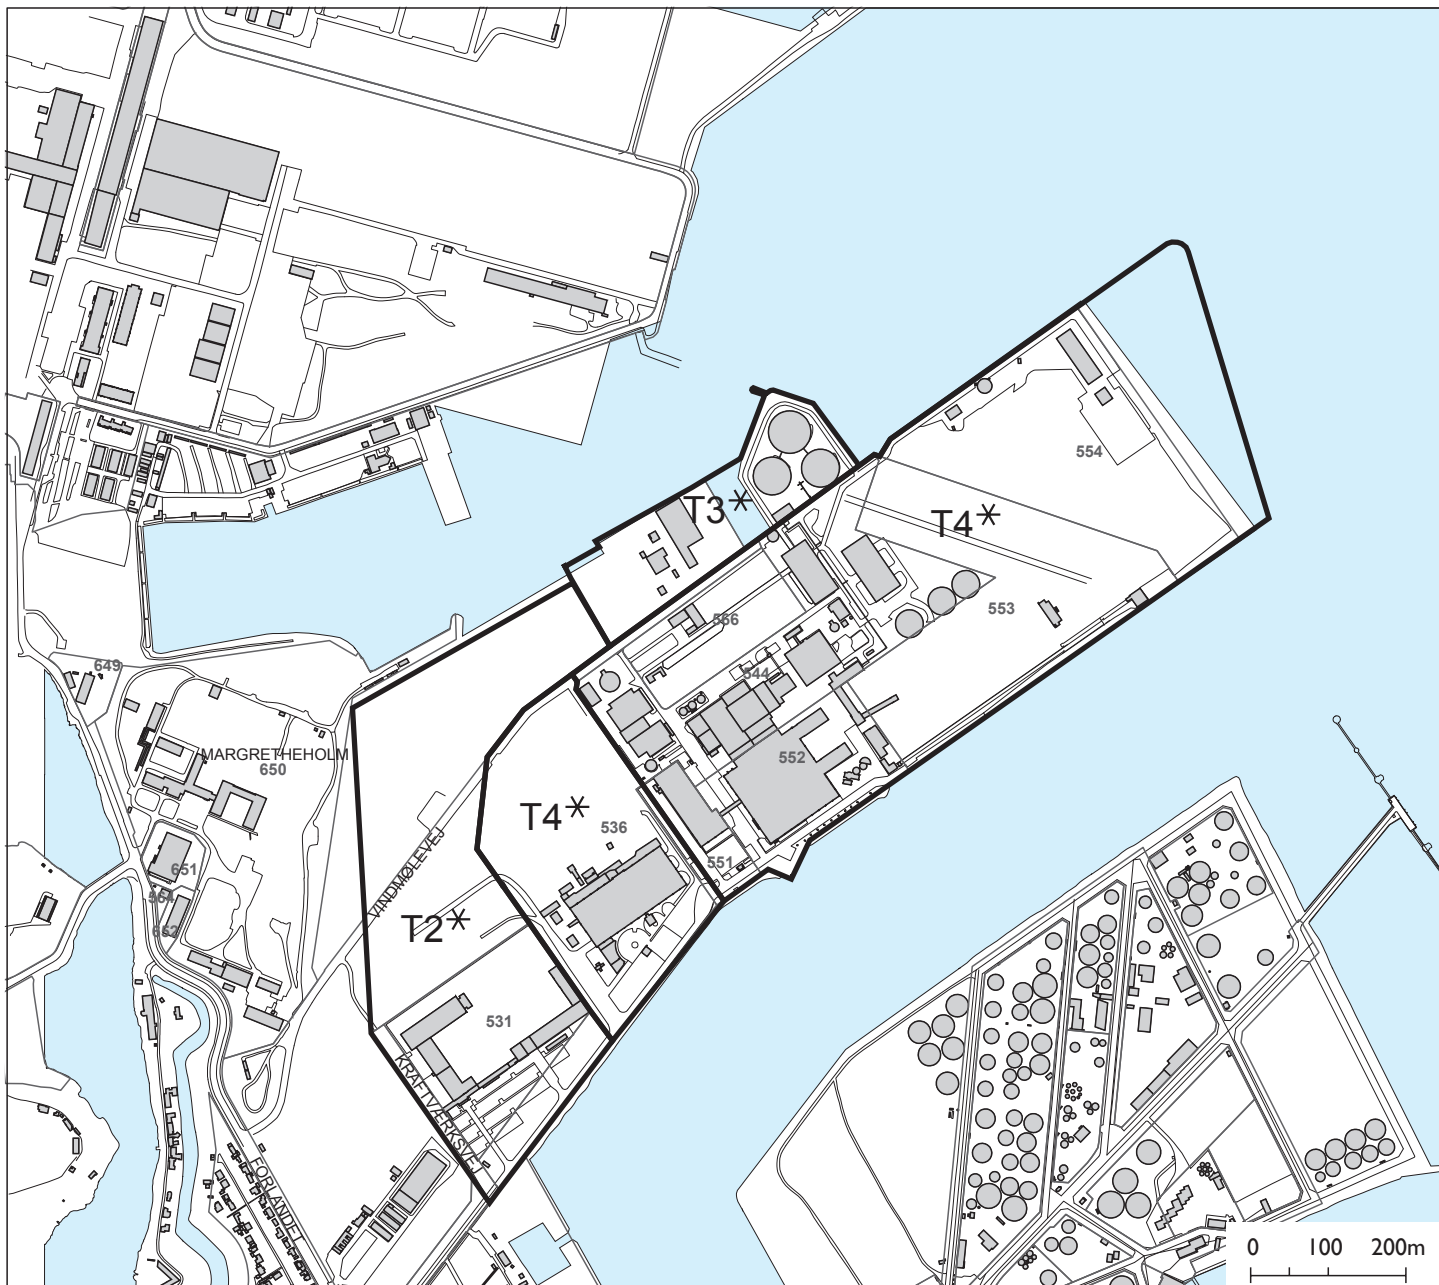

NYE LOKALPLANTEGNINGER SAMT KOMMUNEPLANTEGNINGER

- - - - - Lokalplanområde
- . . . . . Grænse mellem underområder
- Vandarealer, der kan opfyldes: 15
- XXXXX Opfyldning

# Tillæg til Københavns Kommuneplan 2009

Rammeområder ifølge Kommuneplan 2009

Rammeændringer til Kommuneplan 2009