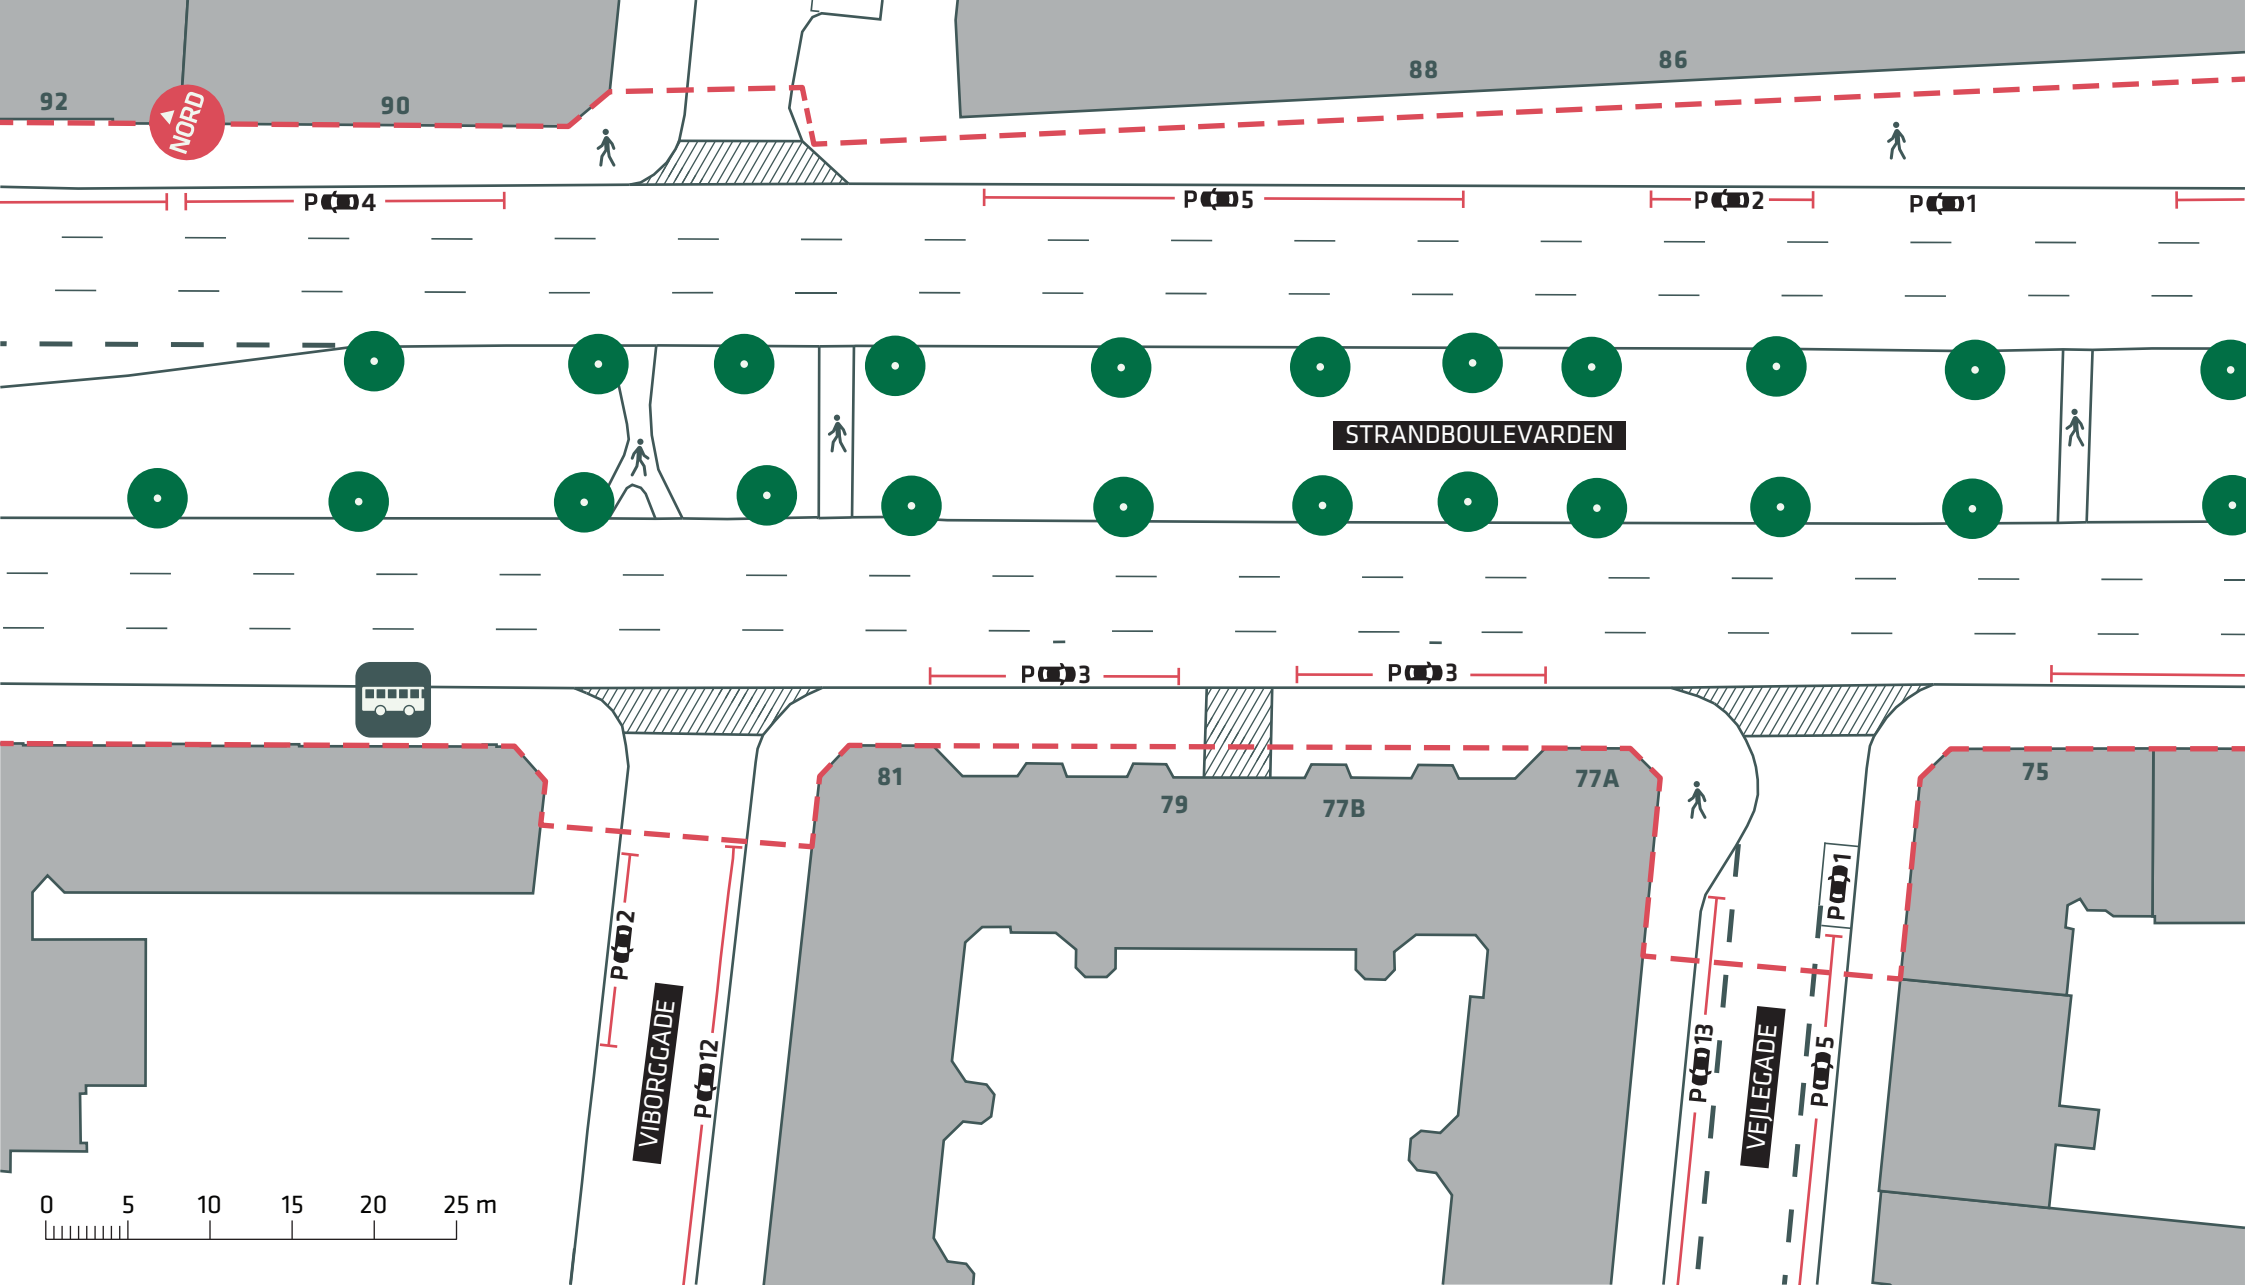

--- Anlægsområde

● Træ (6 stk.)

STRANDBOULEVARDEN, SKYBRUDSSIKRING

Østerbro

Eksisterende forhold

Bilag 2A

--- Anlægsområde

● Træ (20 stk.)

STRANDBOULEVARDEN, SKYBRUDSSIKRING

Østerbro

Eksisterende forhold

Bilag 2B

--- Anlægsområde

● Træ (23 stk.)

STRANDBOULEVARDEN, SKYBRUDSSIKRING

Østerbro

Eksisterende forhold

Bilag 2C

-  Anlægsområde
-  Træ (16 stk.)

STRANDBOULEVARDEN, SKYBRUDSSIKRING

Østerbro

Eksisterende forhold

Bilag 2D

--- Anlægsområde

● Træ (25 stk.)

STRANDBOULEVARDEN, SKYBRUDSSIKRING

Østerbro

Eksisterende forhold

Bilag 2E

--- Anlægsområde

● Træ (20 stk.)

STRANDBOULEVARDEN, SKYBRUDSSIKRING