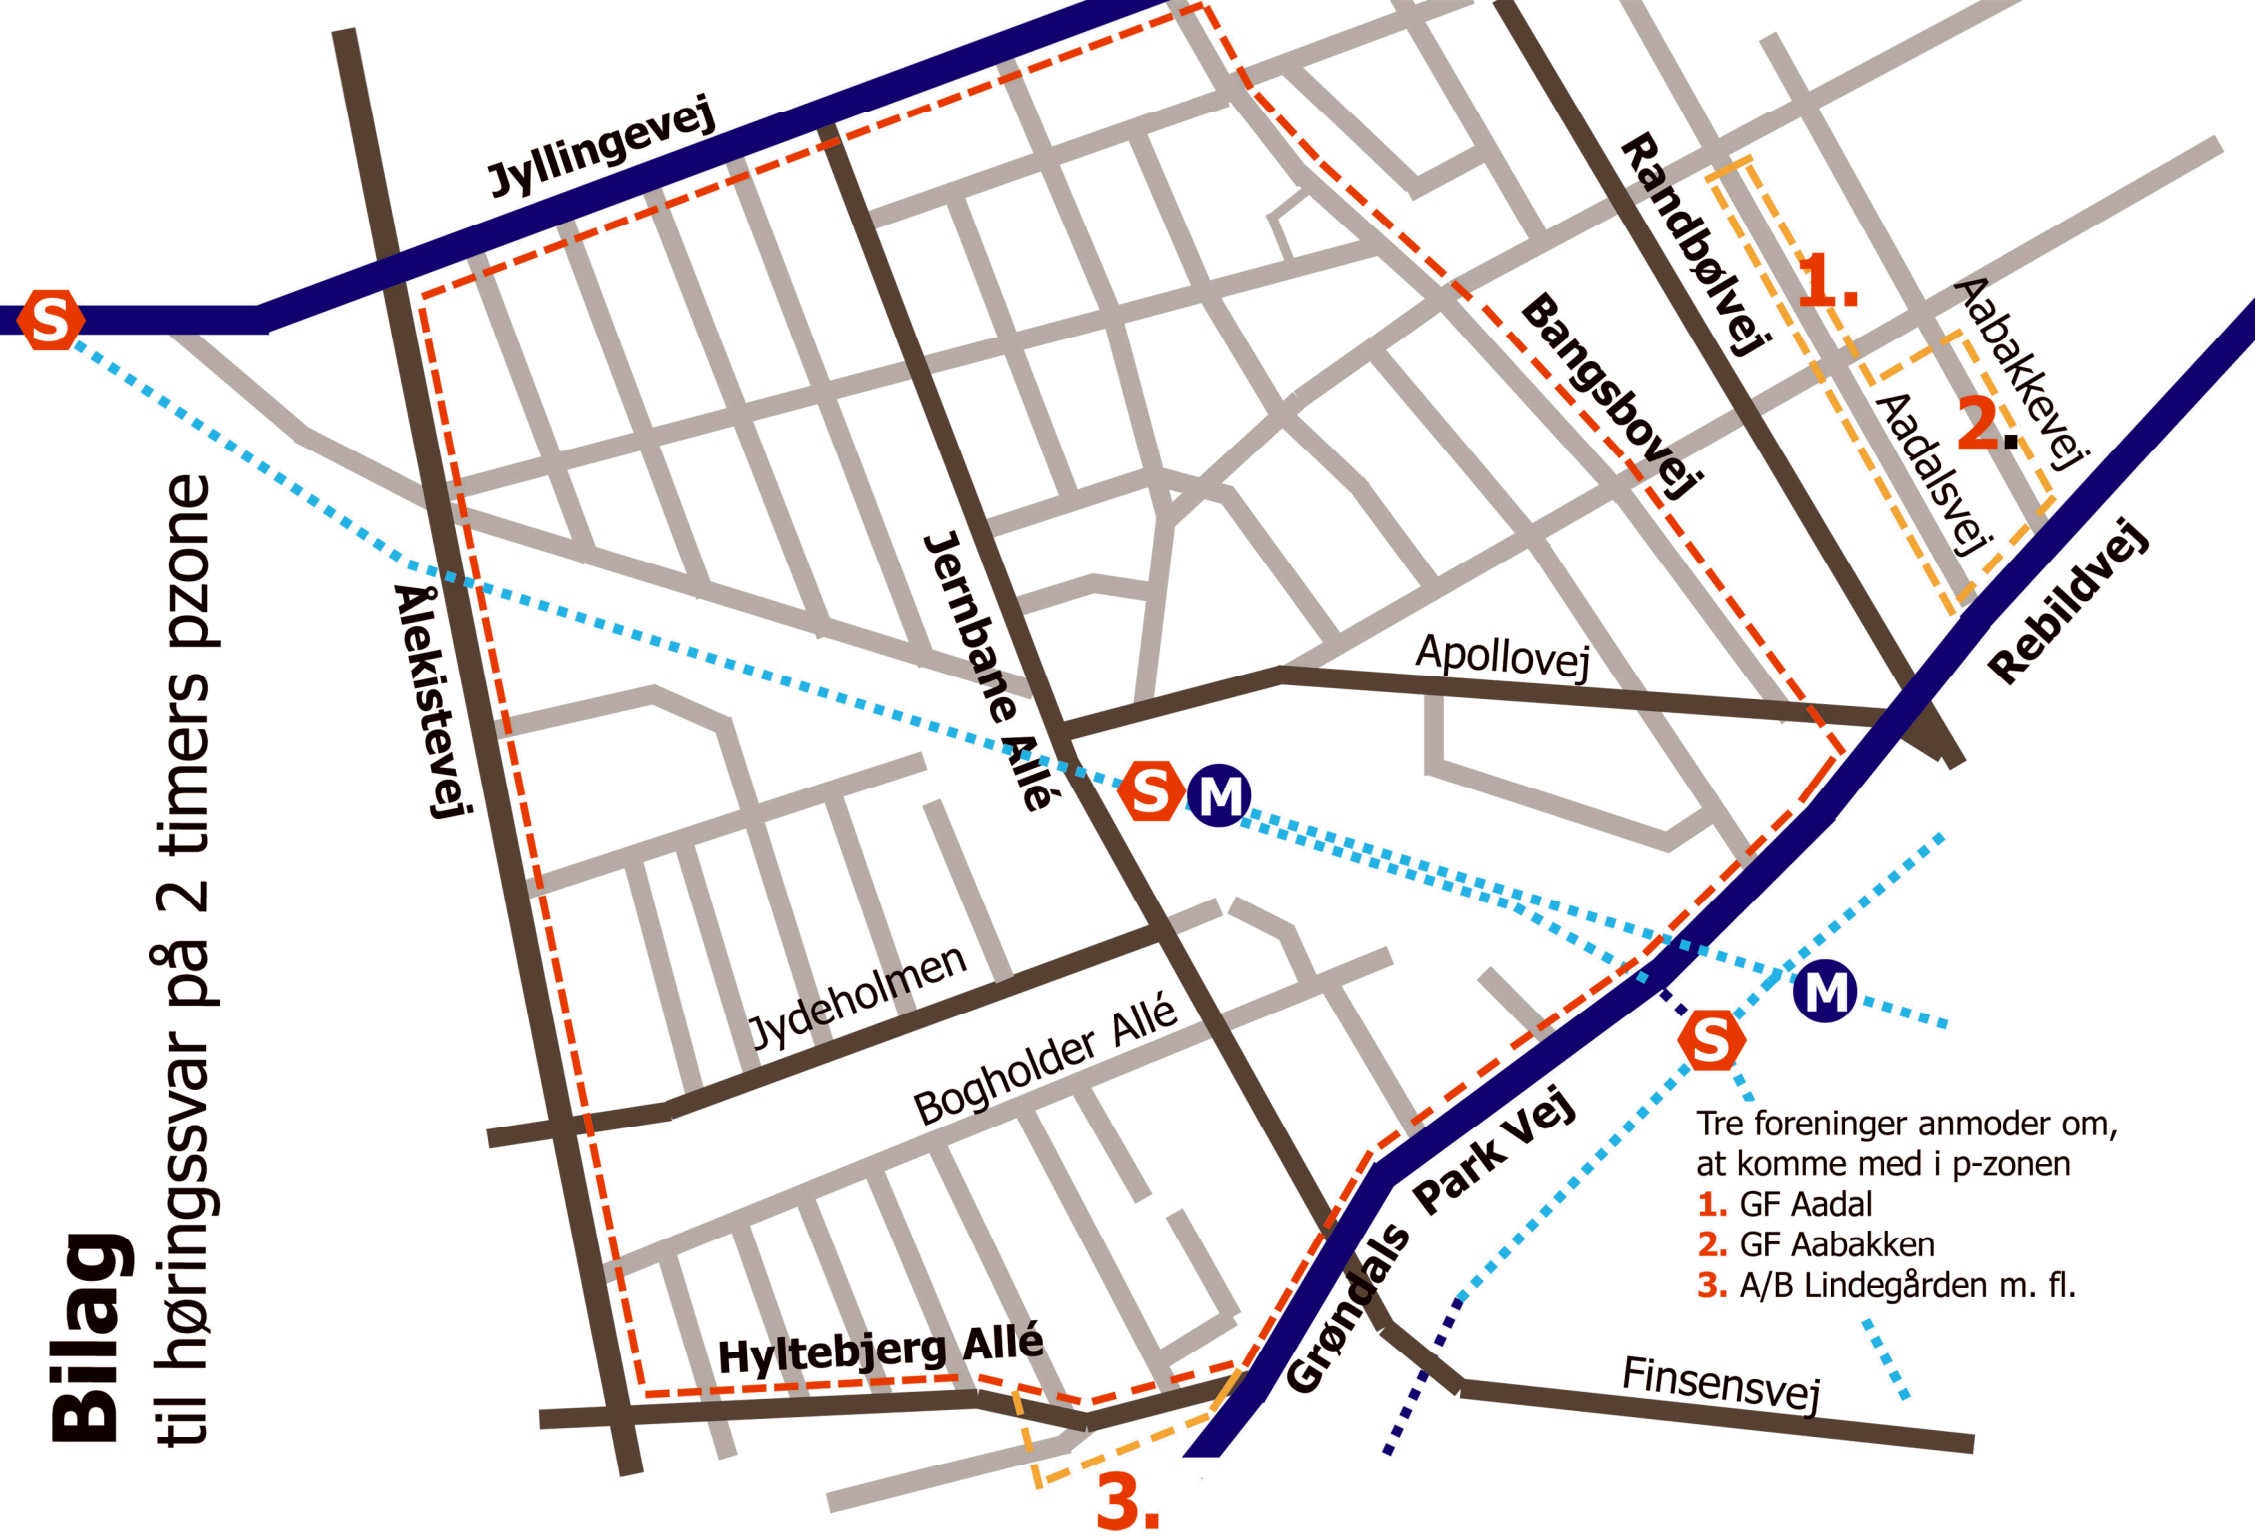

Bilag

til høringssvar på 2 timers pzone

Tre foreninger anmoder om, at komme med i p-zonen

1. GF Aadal
2. GF Aabakken
3. A/B Lindegården m. fl.