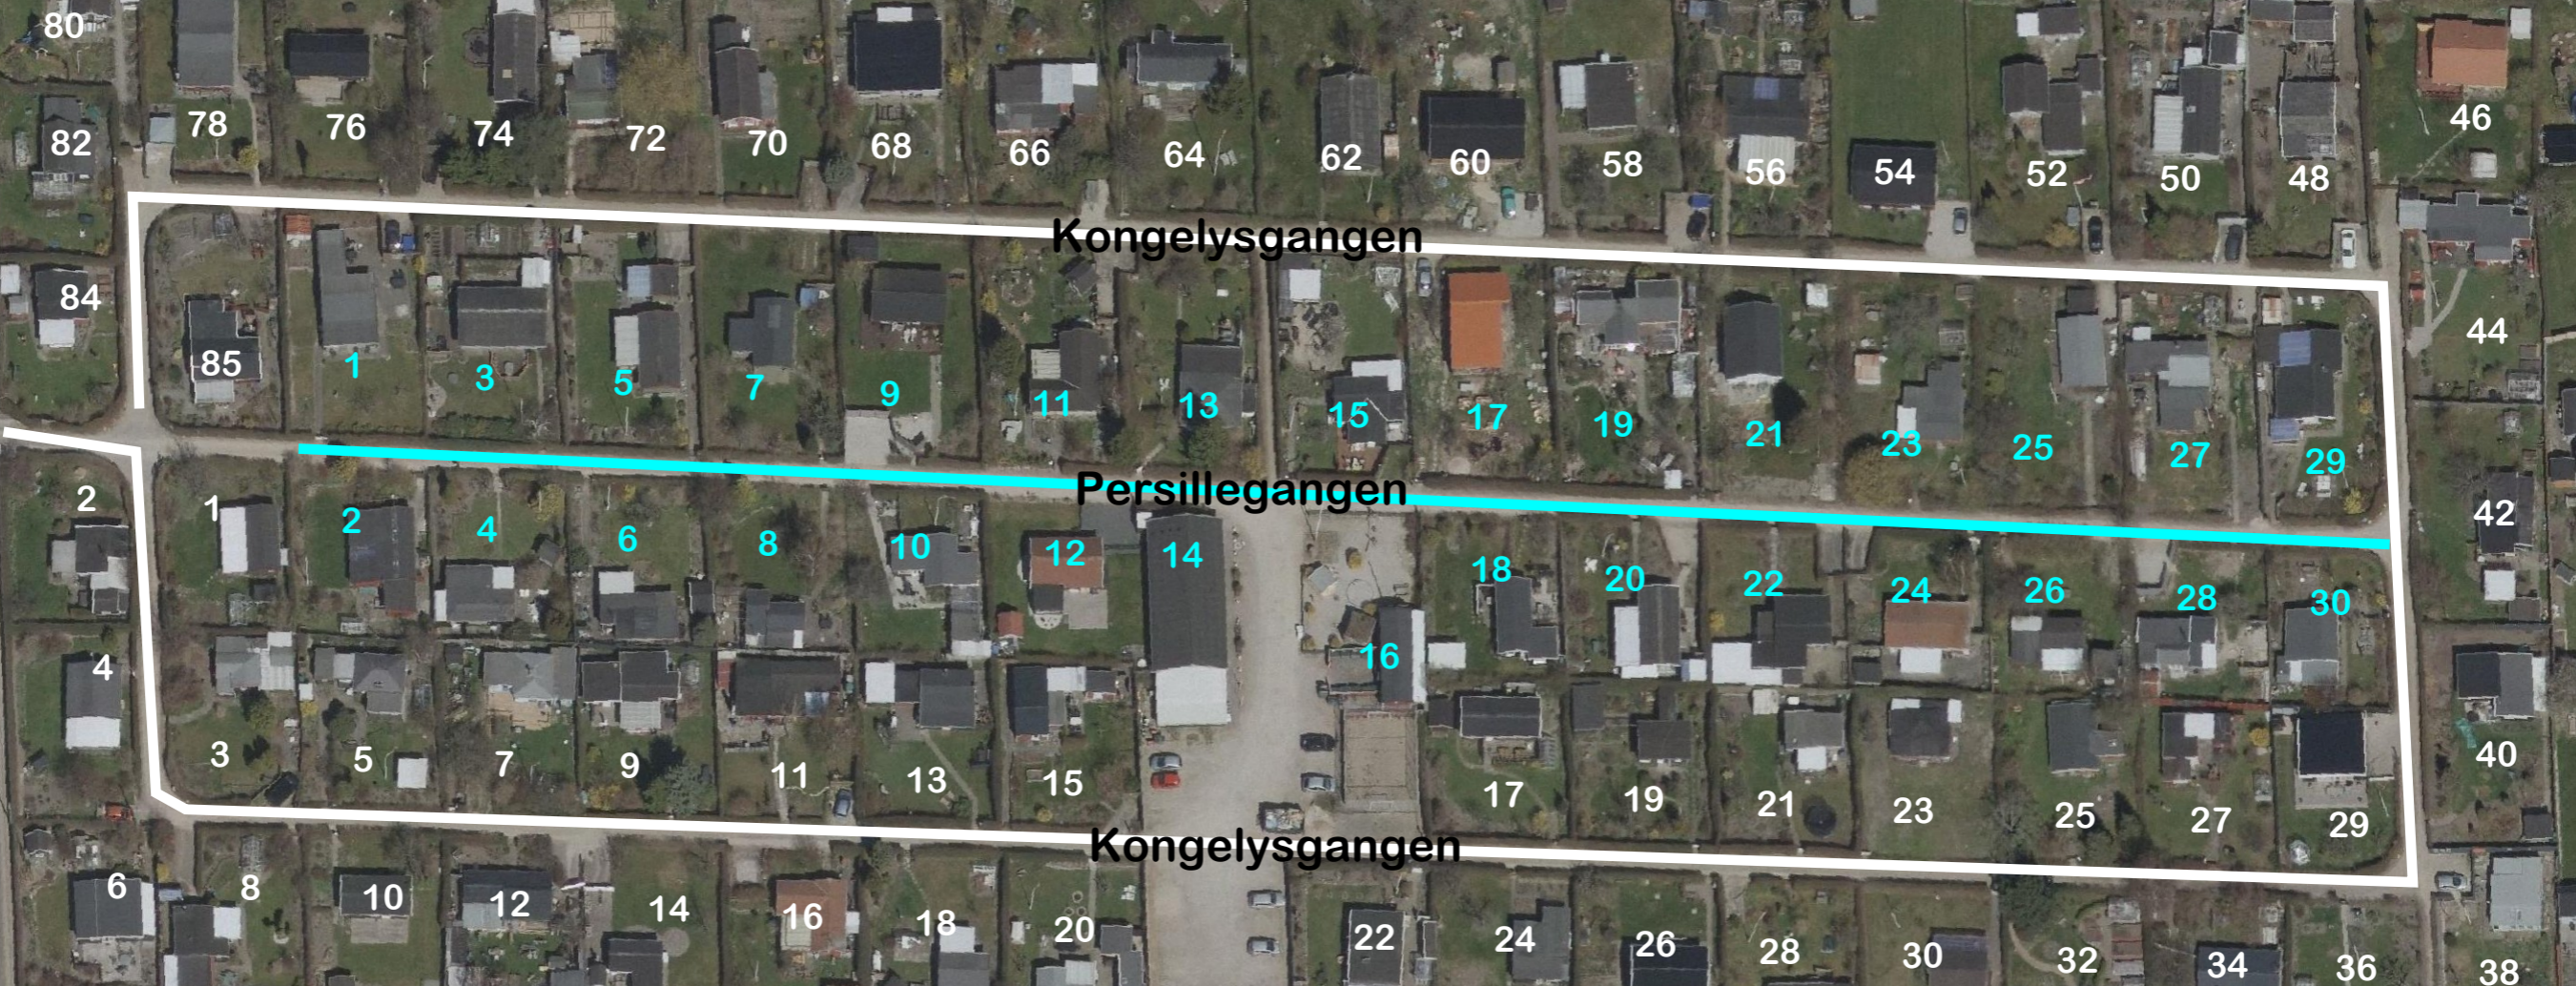

Adresseforslag Kongelysgangen og Persillegangen

Kongelundsvej

Hf. 1907
Matr. nr. 17 Sundby Overdrev,
København
Målforhold 1:900
Dato 19-02-2015