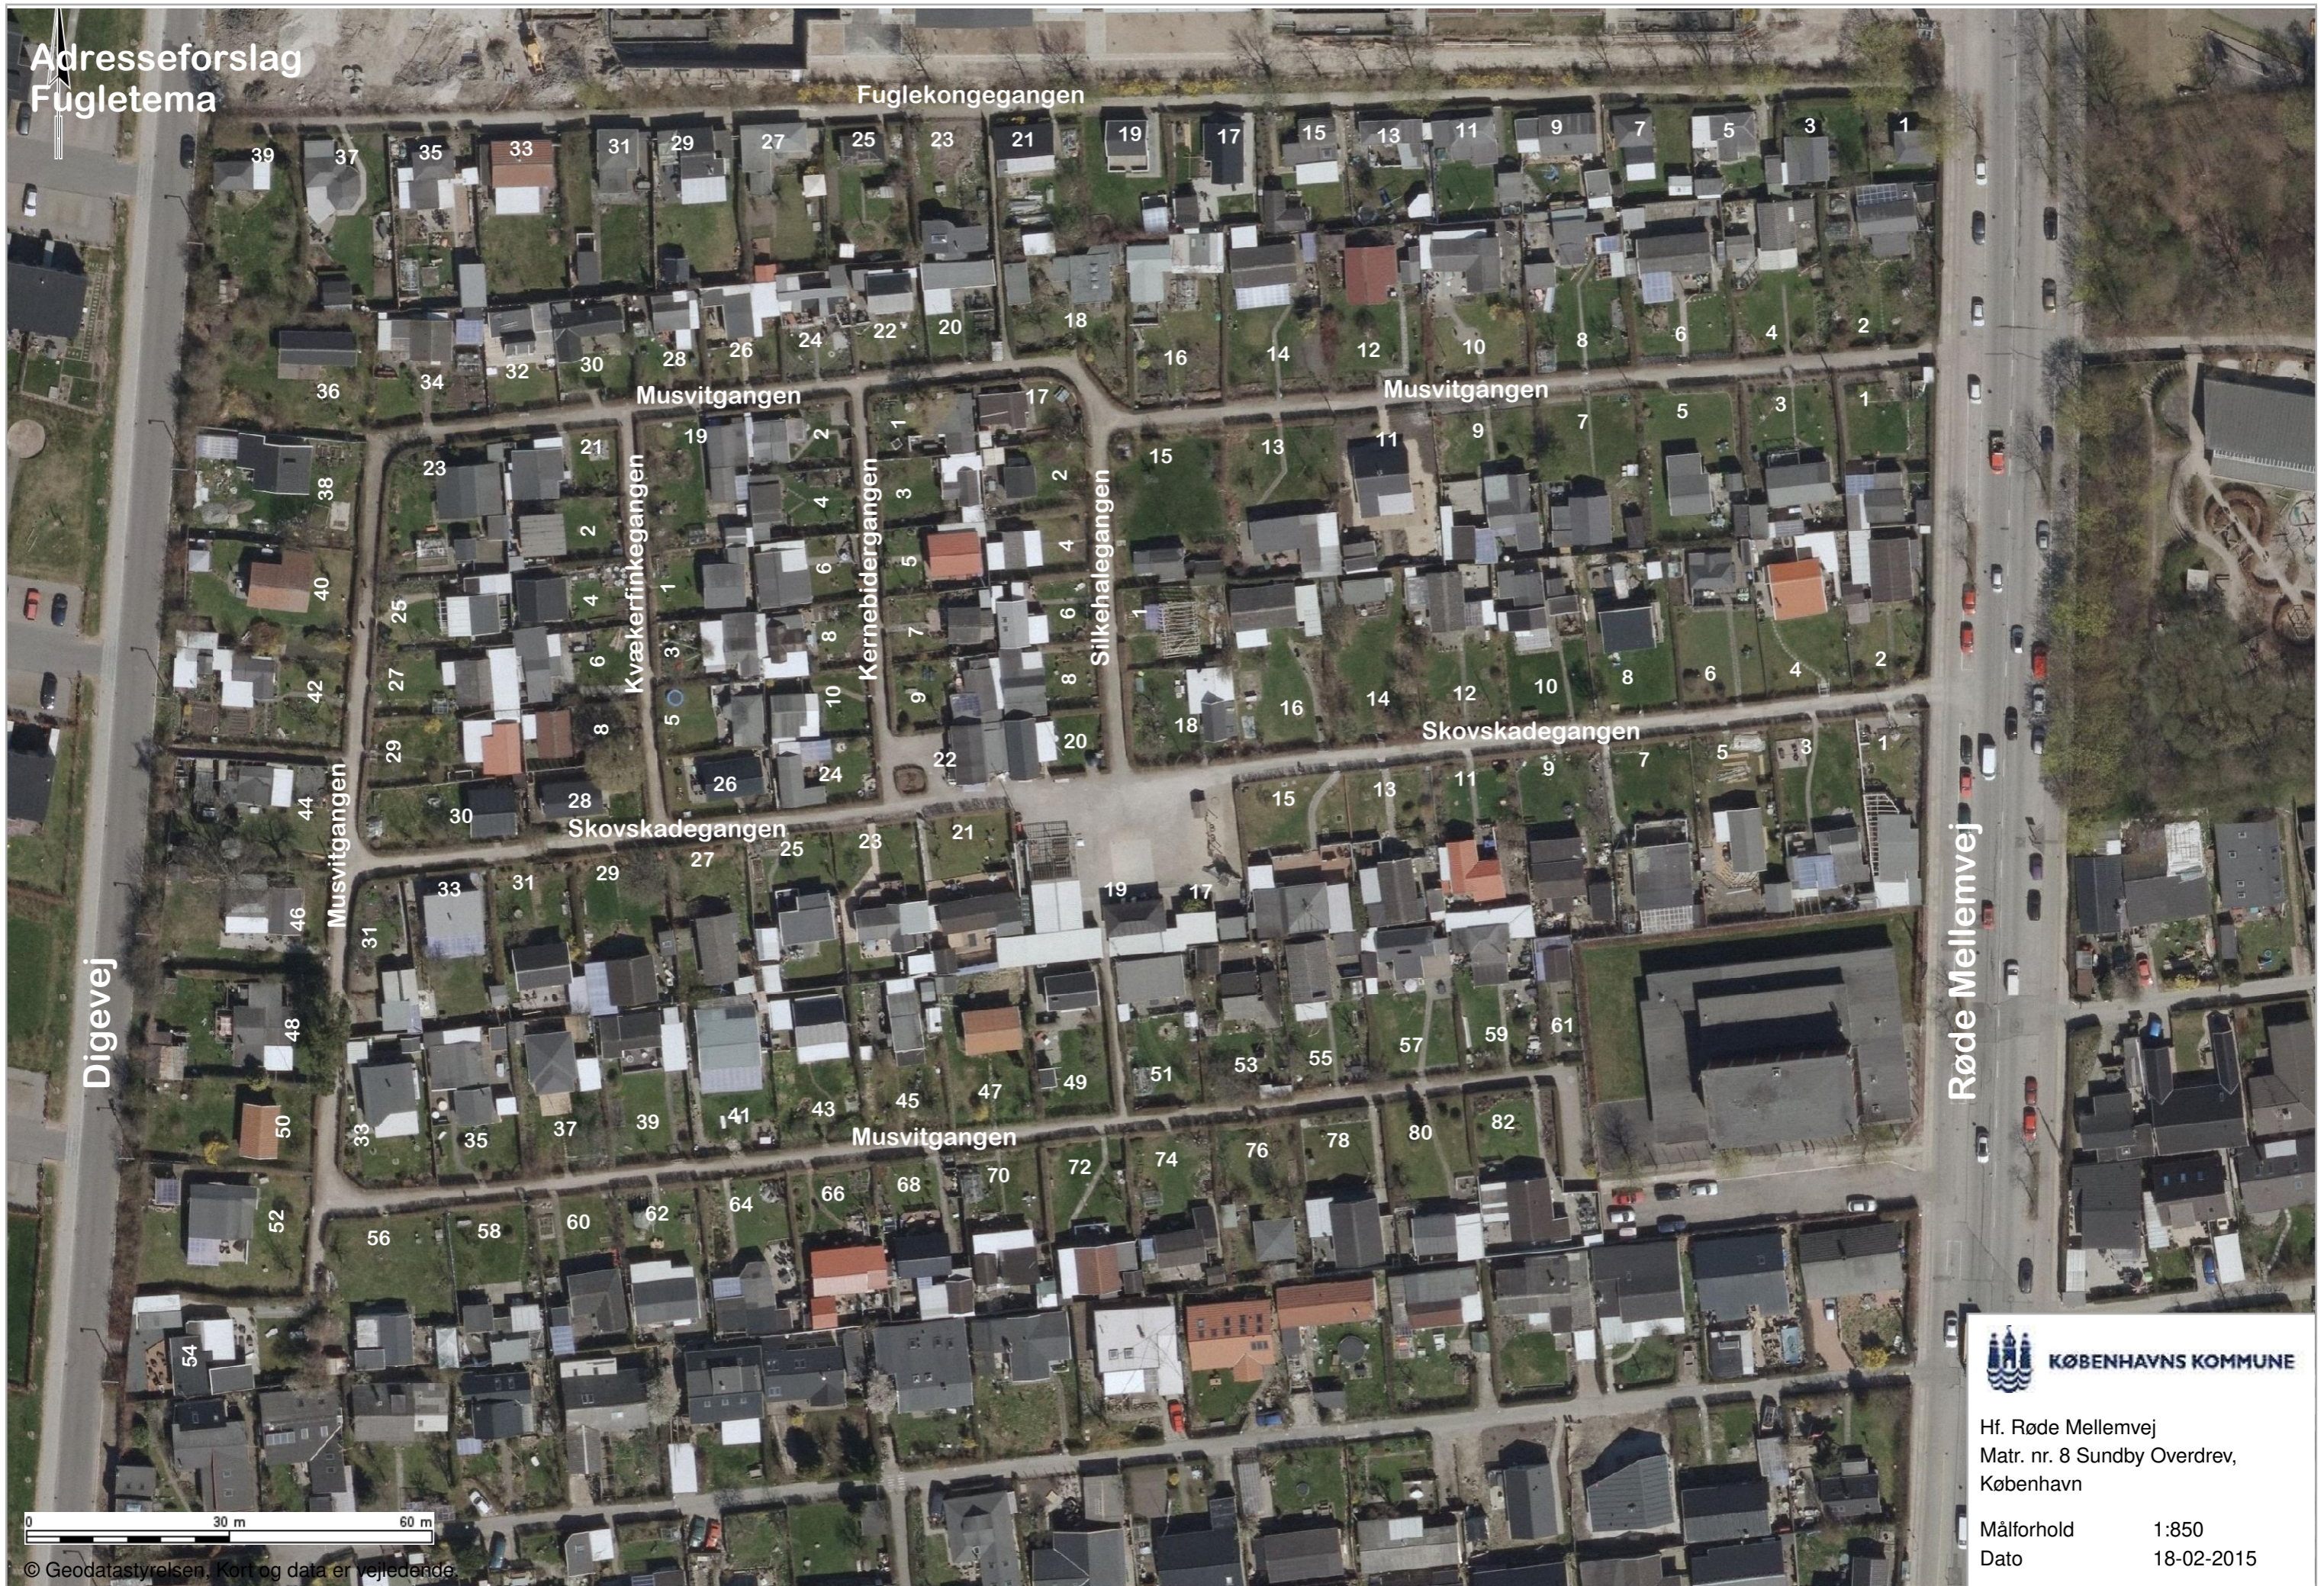

Adresseforslag  
Fugletema

Hf. Røde Mellemvej  
Matr. nr. 8 Sundby Overdrev,  
København

Målforhold 1:850  
Dato 18-02-2015

0 30 m 60 m