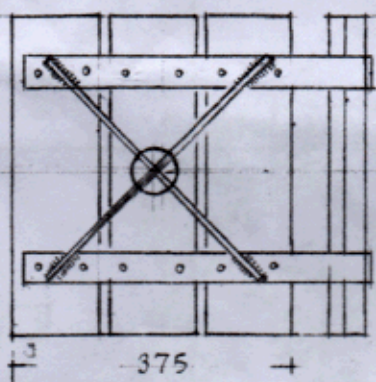

PARKSTOL OG KOMBINATION MED SAMTALE-OG SPILLEBORD - HAVNEPARKEN - MÅL 1:10  
 POUL JENSEN, ARKITEKT M.A.A. - AUGUST 2014.

MONTAGEPLAN