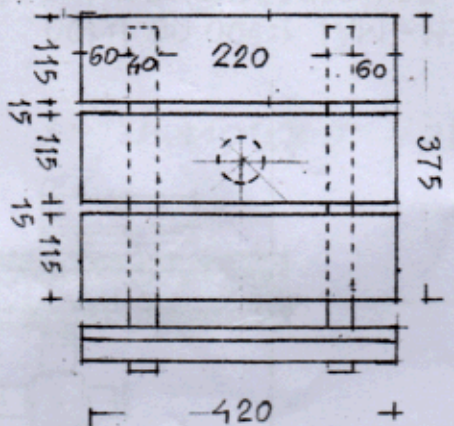

PARKSTOL OG KOMBINATION MED SAMTALE-OG SPILLEBORD - HAVNEPARKEN - MÅL 1:10  
 POUL JENSEN, ARKITEKT M.A.A. - AUGUST 2014.

MONTAGEPLAN