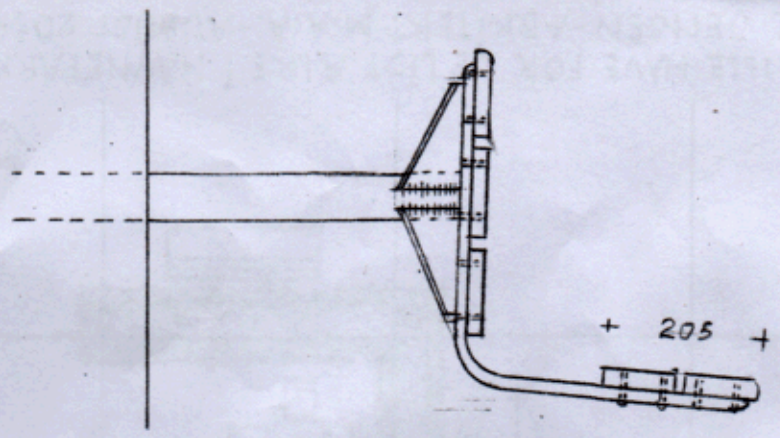

PARKSTOL OG KOMBINATION MED SAMTALE-OG SPILLEBORD - HAVNEPARKEN - MÅL 1:10  
 POUL JENSEN, ARKITEKT M.A.A. - AUGUST 2014.

MONTAGEPLAN