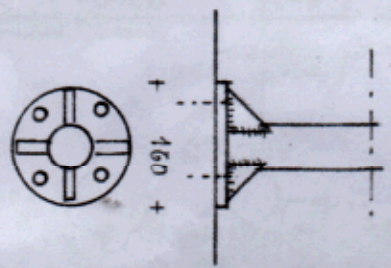

PARKSTOL OG KOMBINATION MED SAMTALE-OG SPILLEBORD - HAVNEPARKEN - MÅL 1:10  
 POUL JENSEN, ARKITEKT M.A.A. - AUGUST 2014.

MONTAGEPLAN