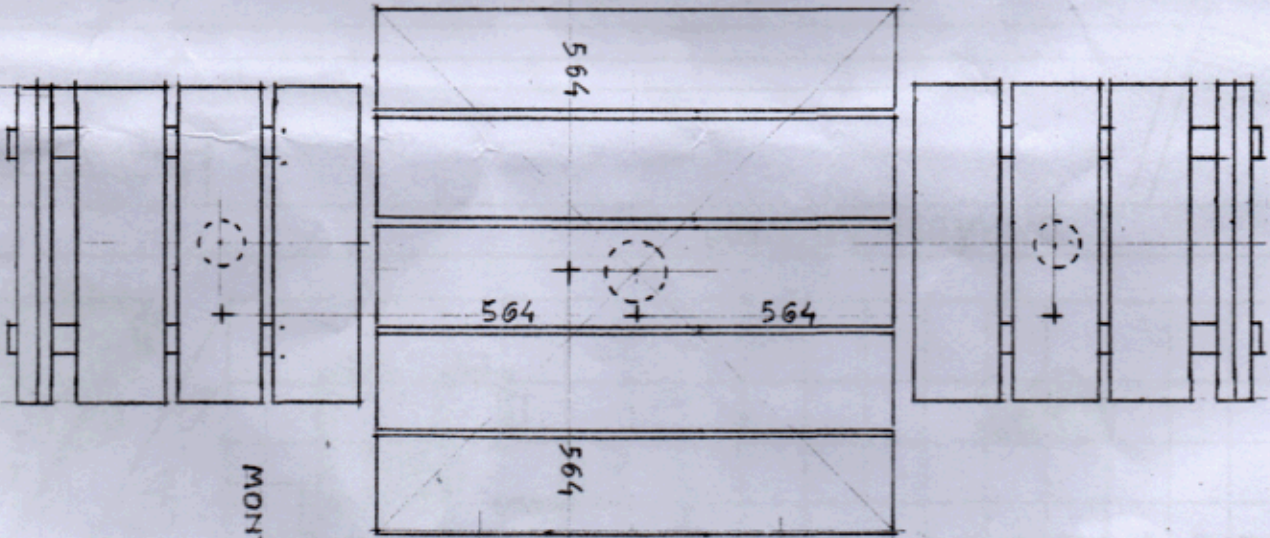

PARKSTOL OG KOMBINATION MED SAMTALE-OG SPILLEBORD - HAVNEPARKEN - MÅL 1:10  
 POUL JENSEN, ARKITEKT M.A.A. - AUGUST 2014.

MONTAGEPLAN