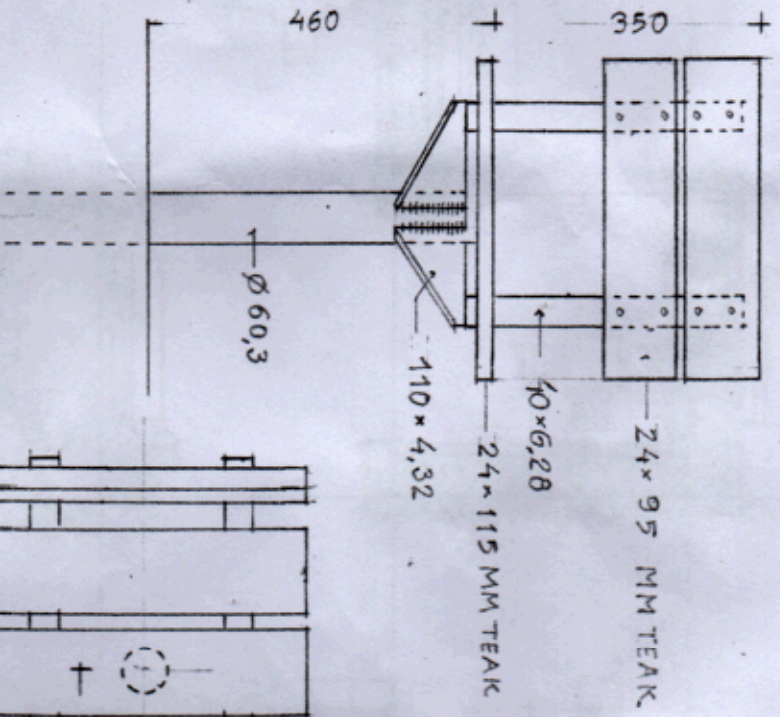

PARKSTOL OG KOMBINATION MED SAMTALE-OG SPILLEBORD - HAVNEPARKEN - MÅL 1:10  
 POUL JENSEN, ARKITEKT M.A.A. - AUGUST 2014.

MONTAGEPLAN