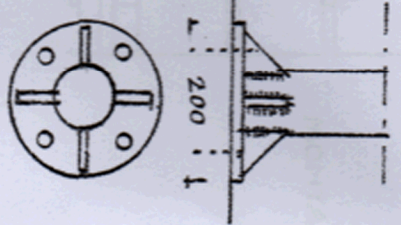

PILLE-06 SAMTALEBORD - HAVNEPARKEN - MÅL 1:10 OG 1:2 - POUL JENSEN-ARKITEKT M.A.A. - AUG. 2014.

D=76,1  
t=3,61