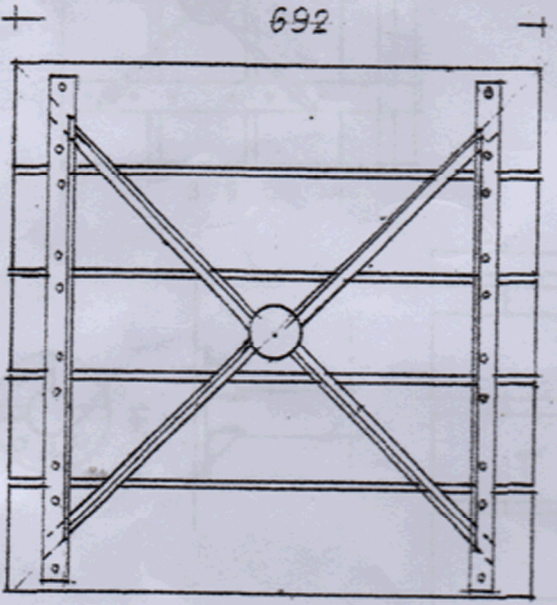

PILLE-06 SAMTALEBORD - HAVNEPARKEN - MÅL 1:10 OG 1:2 - POUL JENSEN-ARKITEKT M.A.A. - AUG. 2014.

D=76,1  
t=3,61