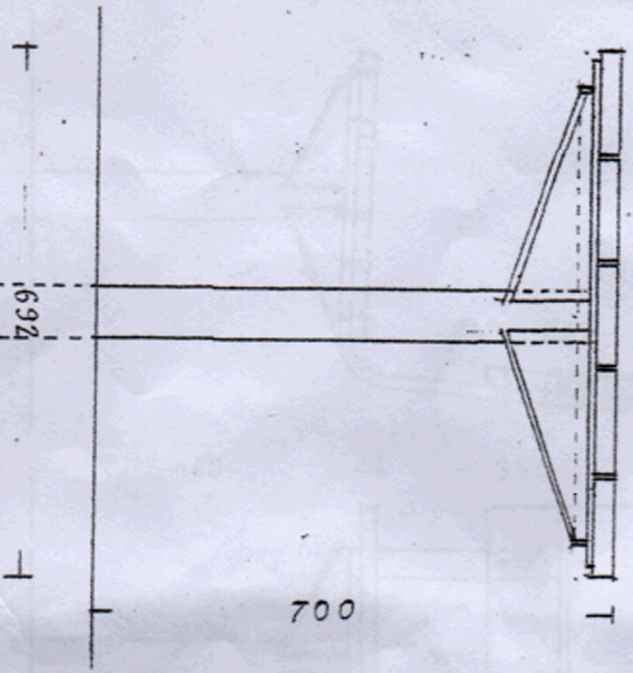

PILLE-06 SAMTALEBORD - HAVNEPARKEN - MÅL 1:10 OG 1:2 - POUL JENSEN-ARKITEKT M.A.A. - AUG. 2014.

D=76,1  
t=3,61