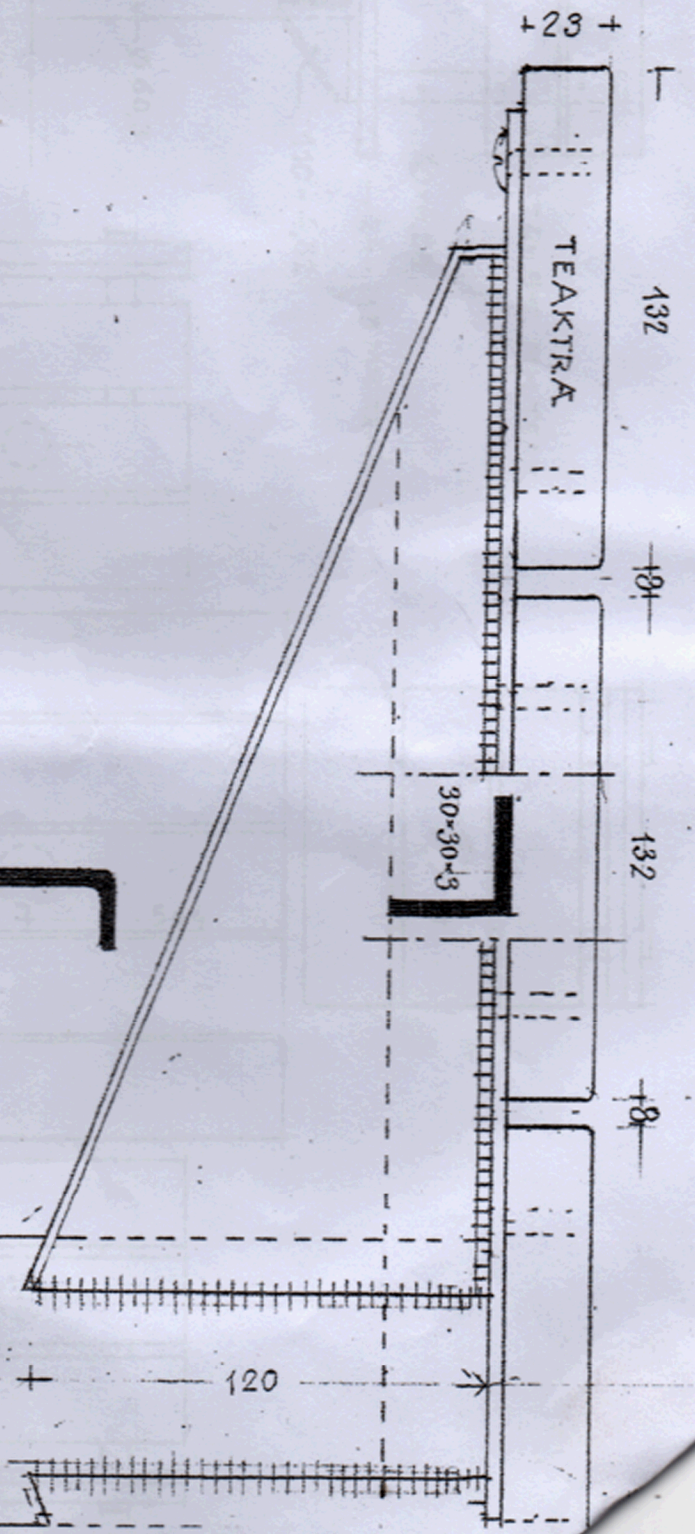

PILLE-06 SAMTALEBORD - HAVNEPARKEN - MÅL 1:10 OG 1:2 - POUL JENSEN-ARKITEKT M.A.A. - AUG. 2014.

D=76,1  
t=3,61