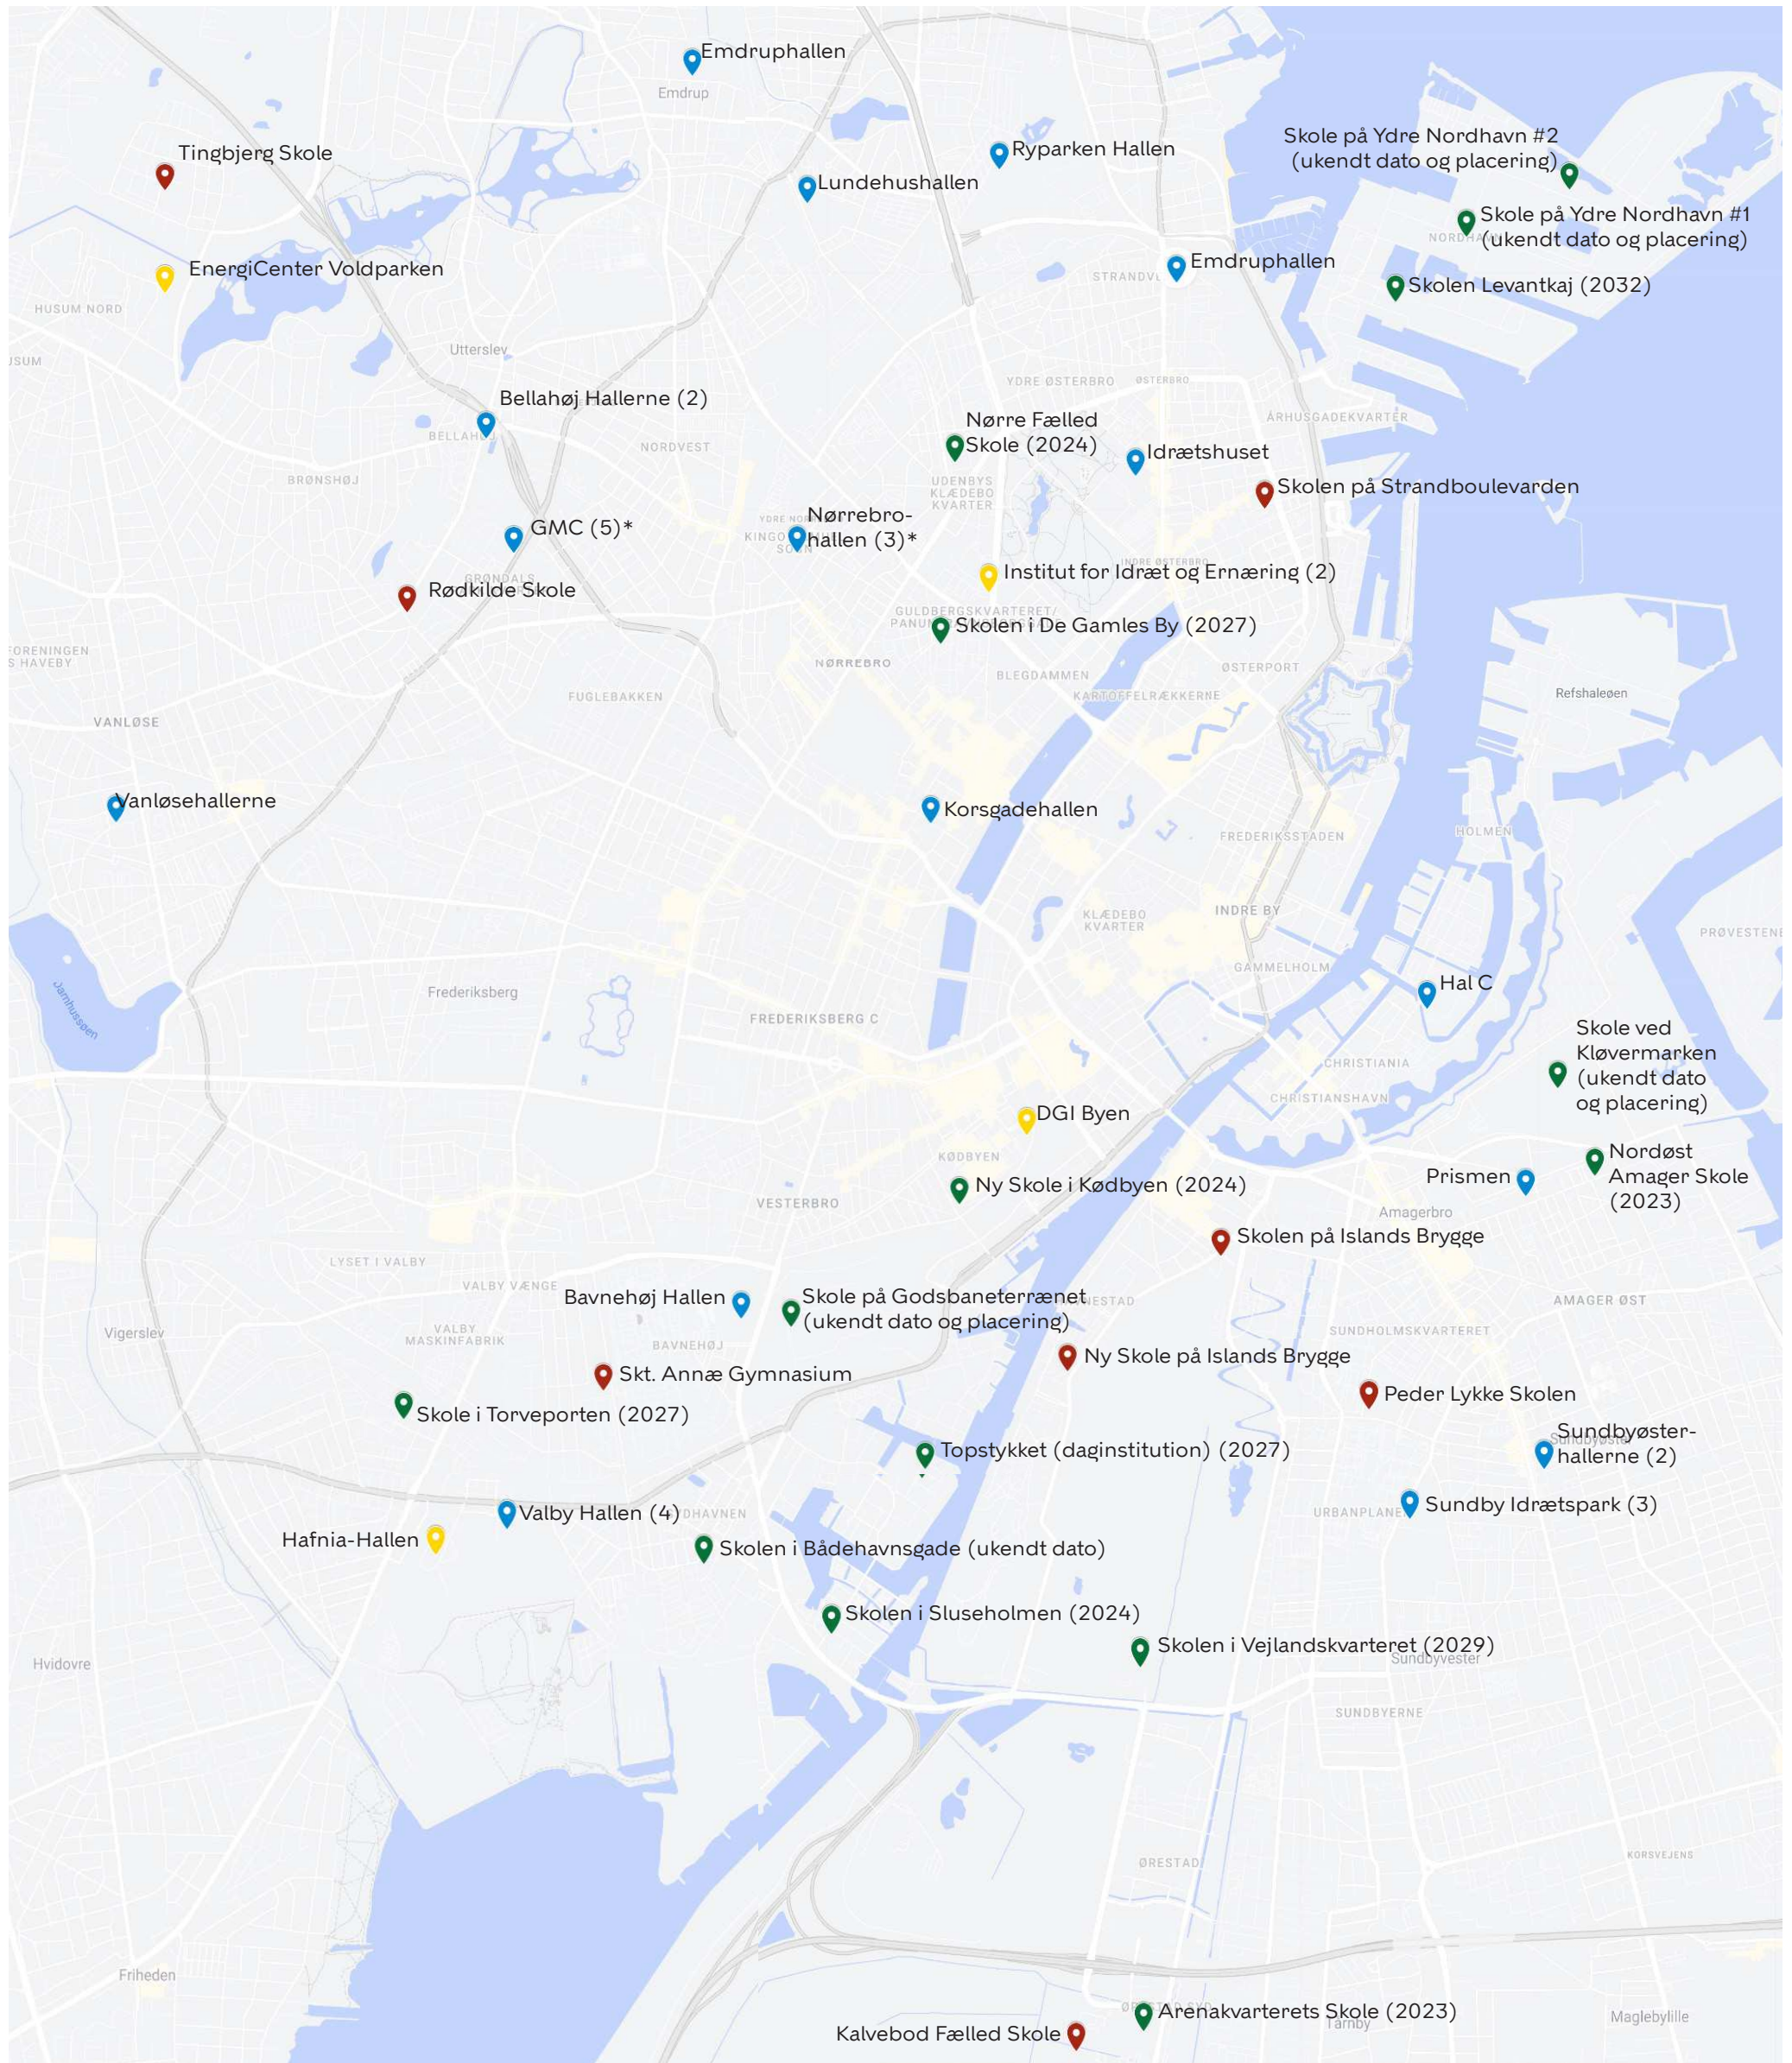

## Kortforklaring

Kortet viser eksisterende og kommende 20x40-haller, som driftes af KFF eller indgår i KFF's fordeling af tider.

**Eksisterende KFF-haller:** Markeret med **blå** nål. Ved mere end én hal ved en facilitet er antallet anført i parentes.

Halnavne markeret med en \* lever ikke fuldt op til målene 20x40 m., men indgår i fordelingen af tider.

**Haller i selvejende institutioner:** Markeret med **gul** nål.

**Eksisterende skoleidrætshaller:** Markeret med **rød** nål.