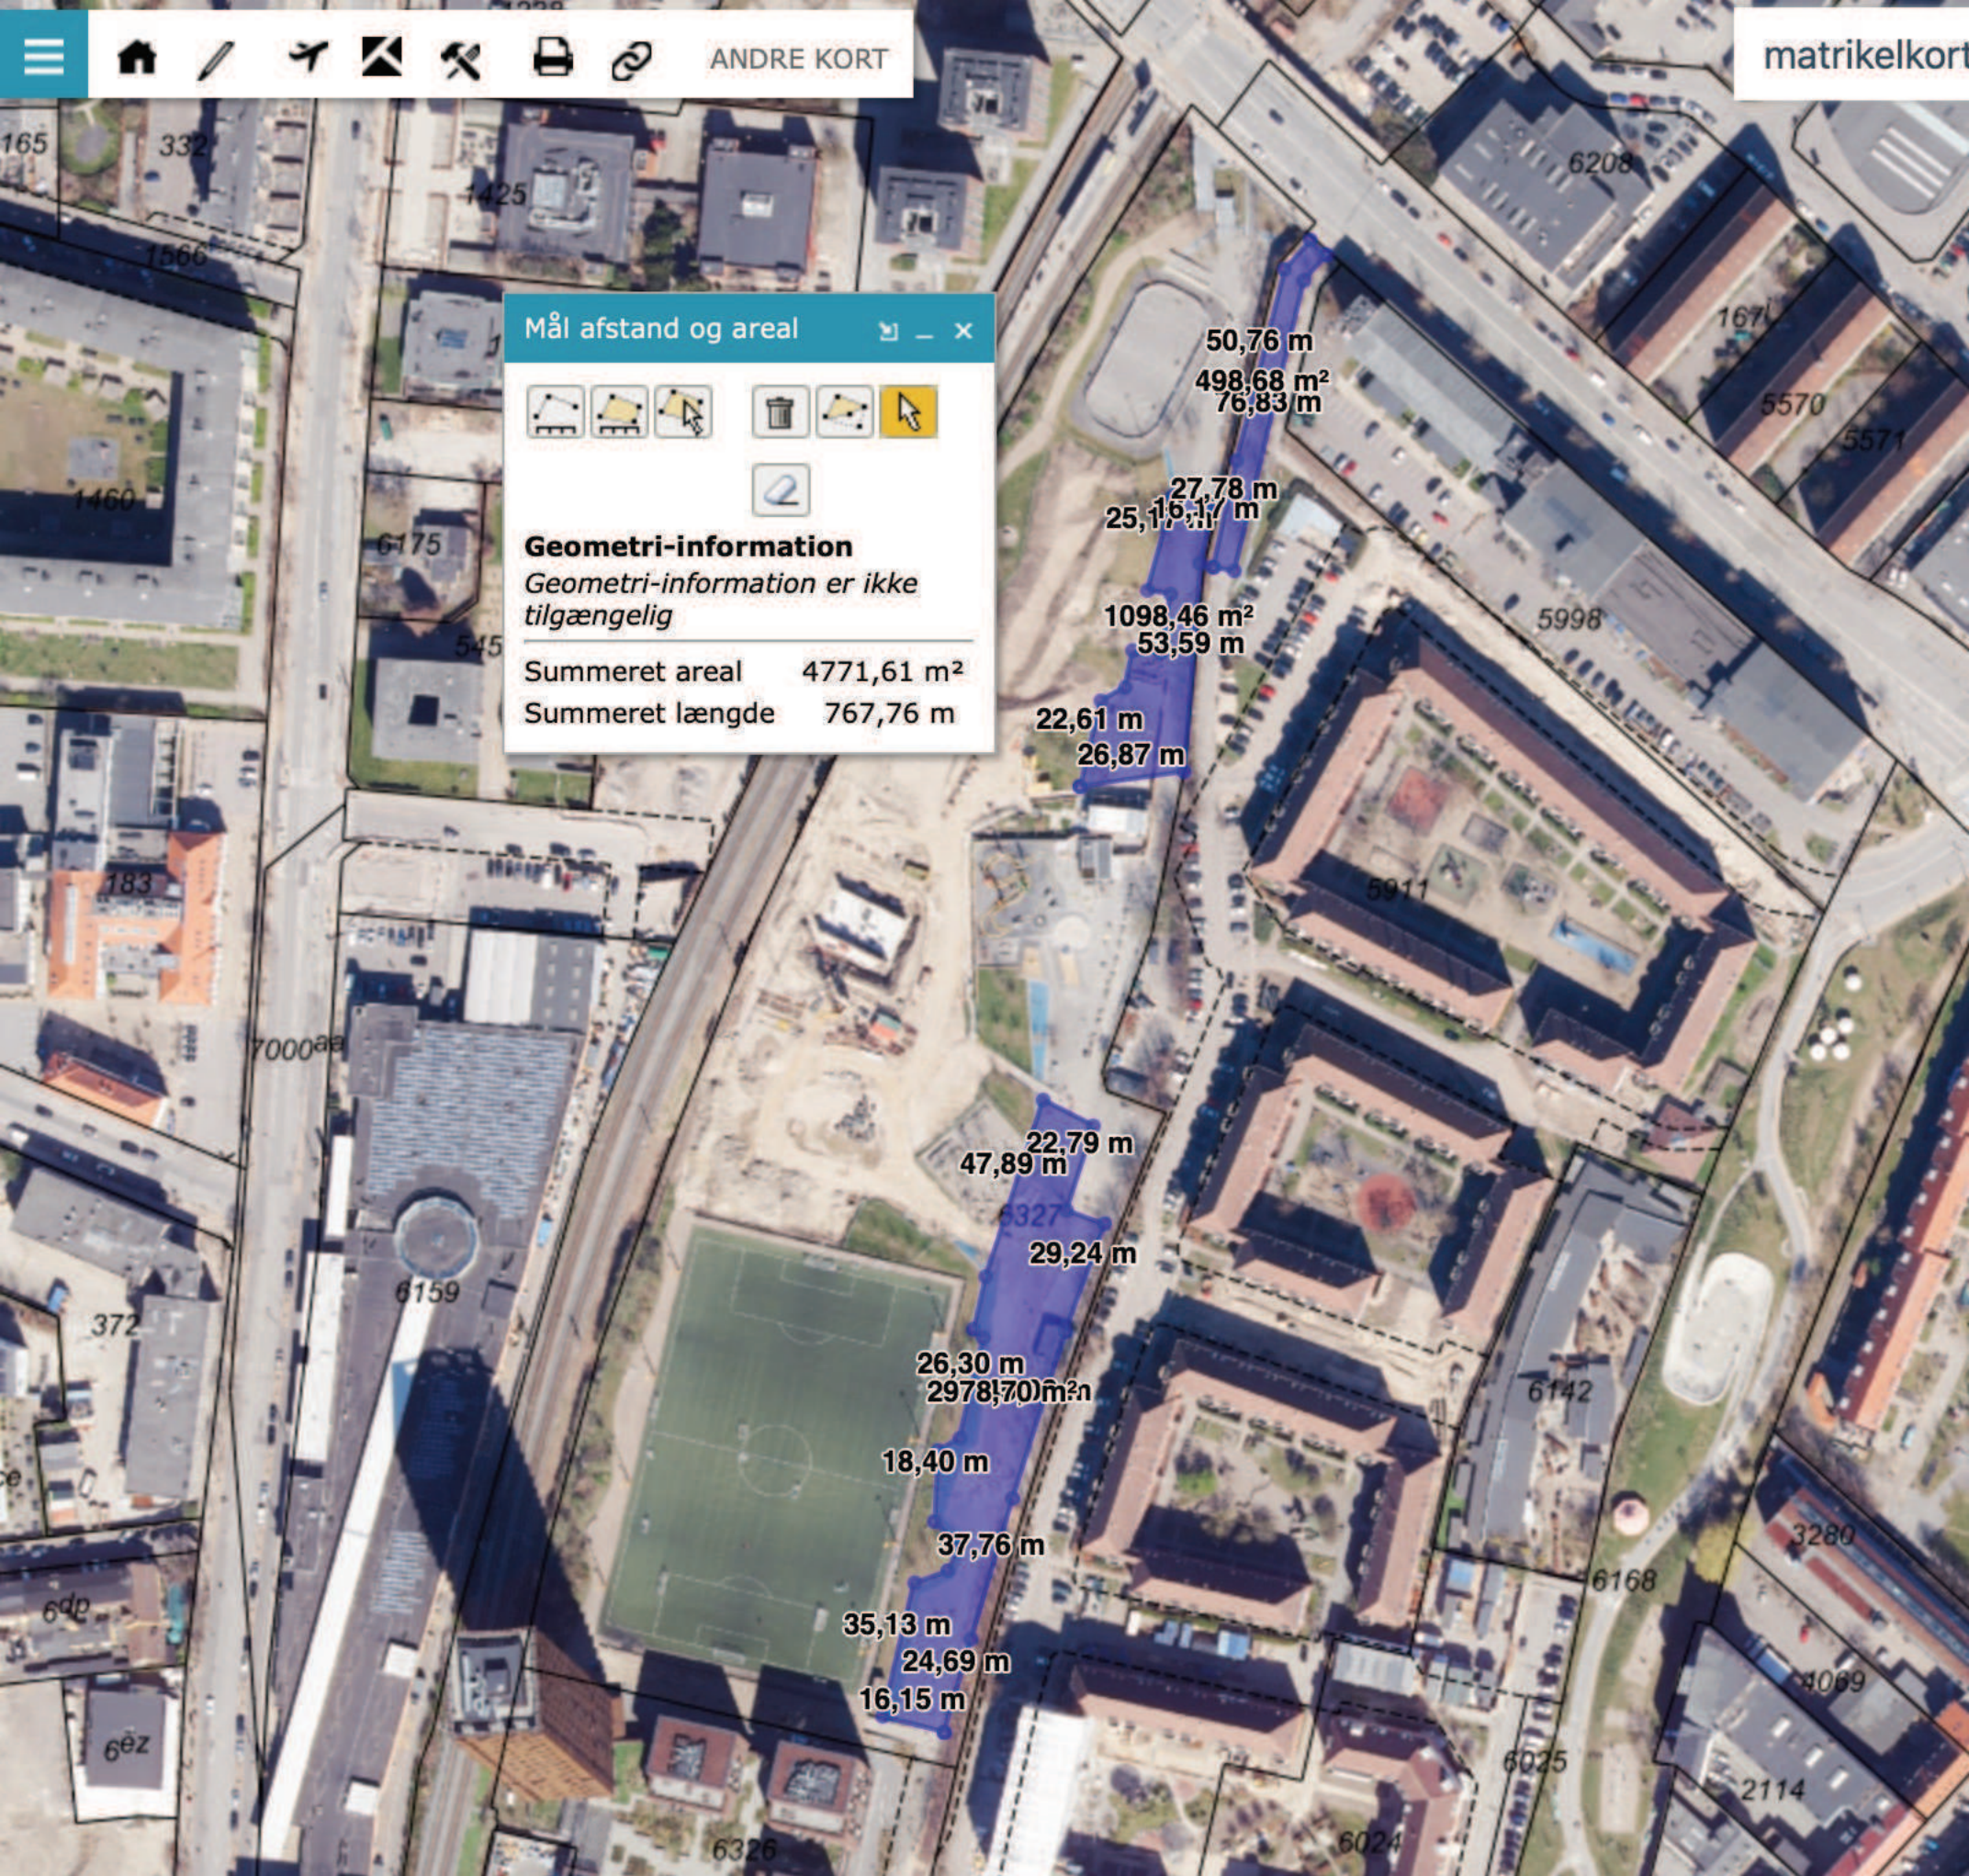

Mål afstand og areal

🗑️ 📏 🖱️ 🗑️ 📏 🖱️

Geometri-information
Geometri-information er ikke tilgængelig

Summeret areal	4771,61 m ²
Summeret længde	767,76 m

50,76 m
498,68 m²
76,83 m

27,78 m
25,16 m
17,17 m

1098,46 m²
53,59 m

22,61 m
26,87 m

22,79 m
47,89 m

6327

29,24 m

26,30 m
2978,70 m²

18,40 m

37,76 m

35,13 m
24,69 m

16,15 m