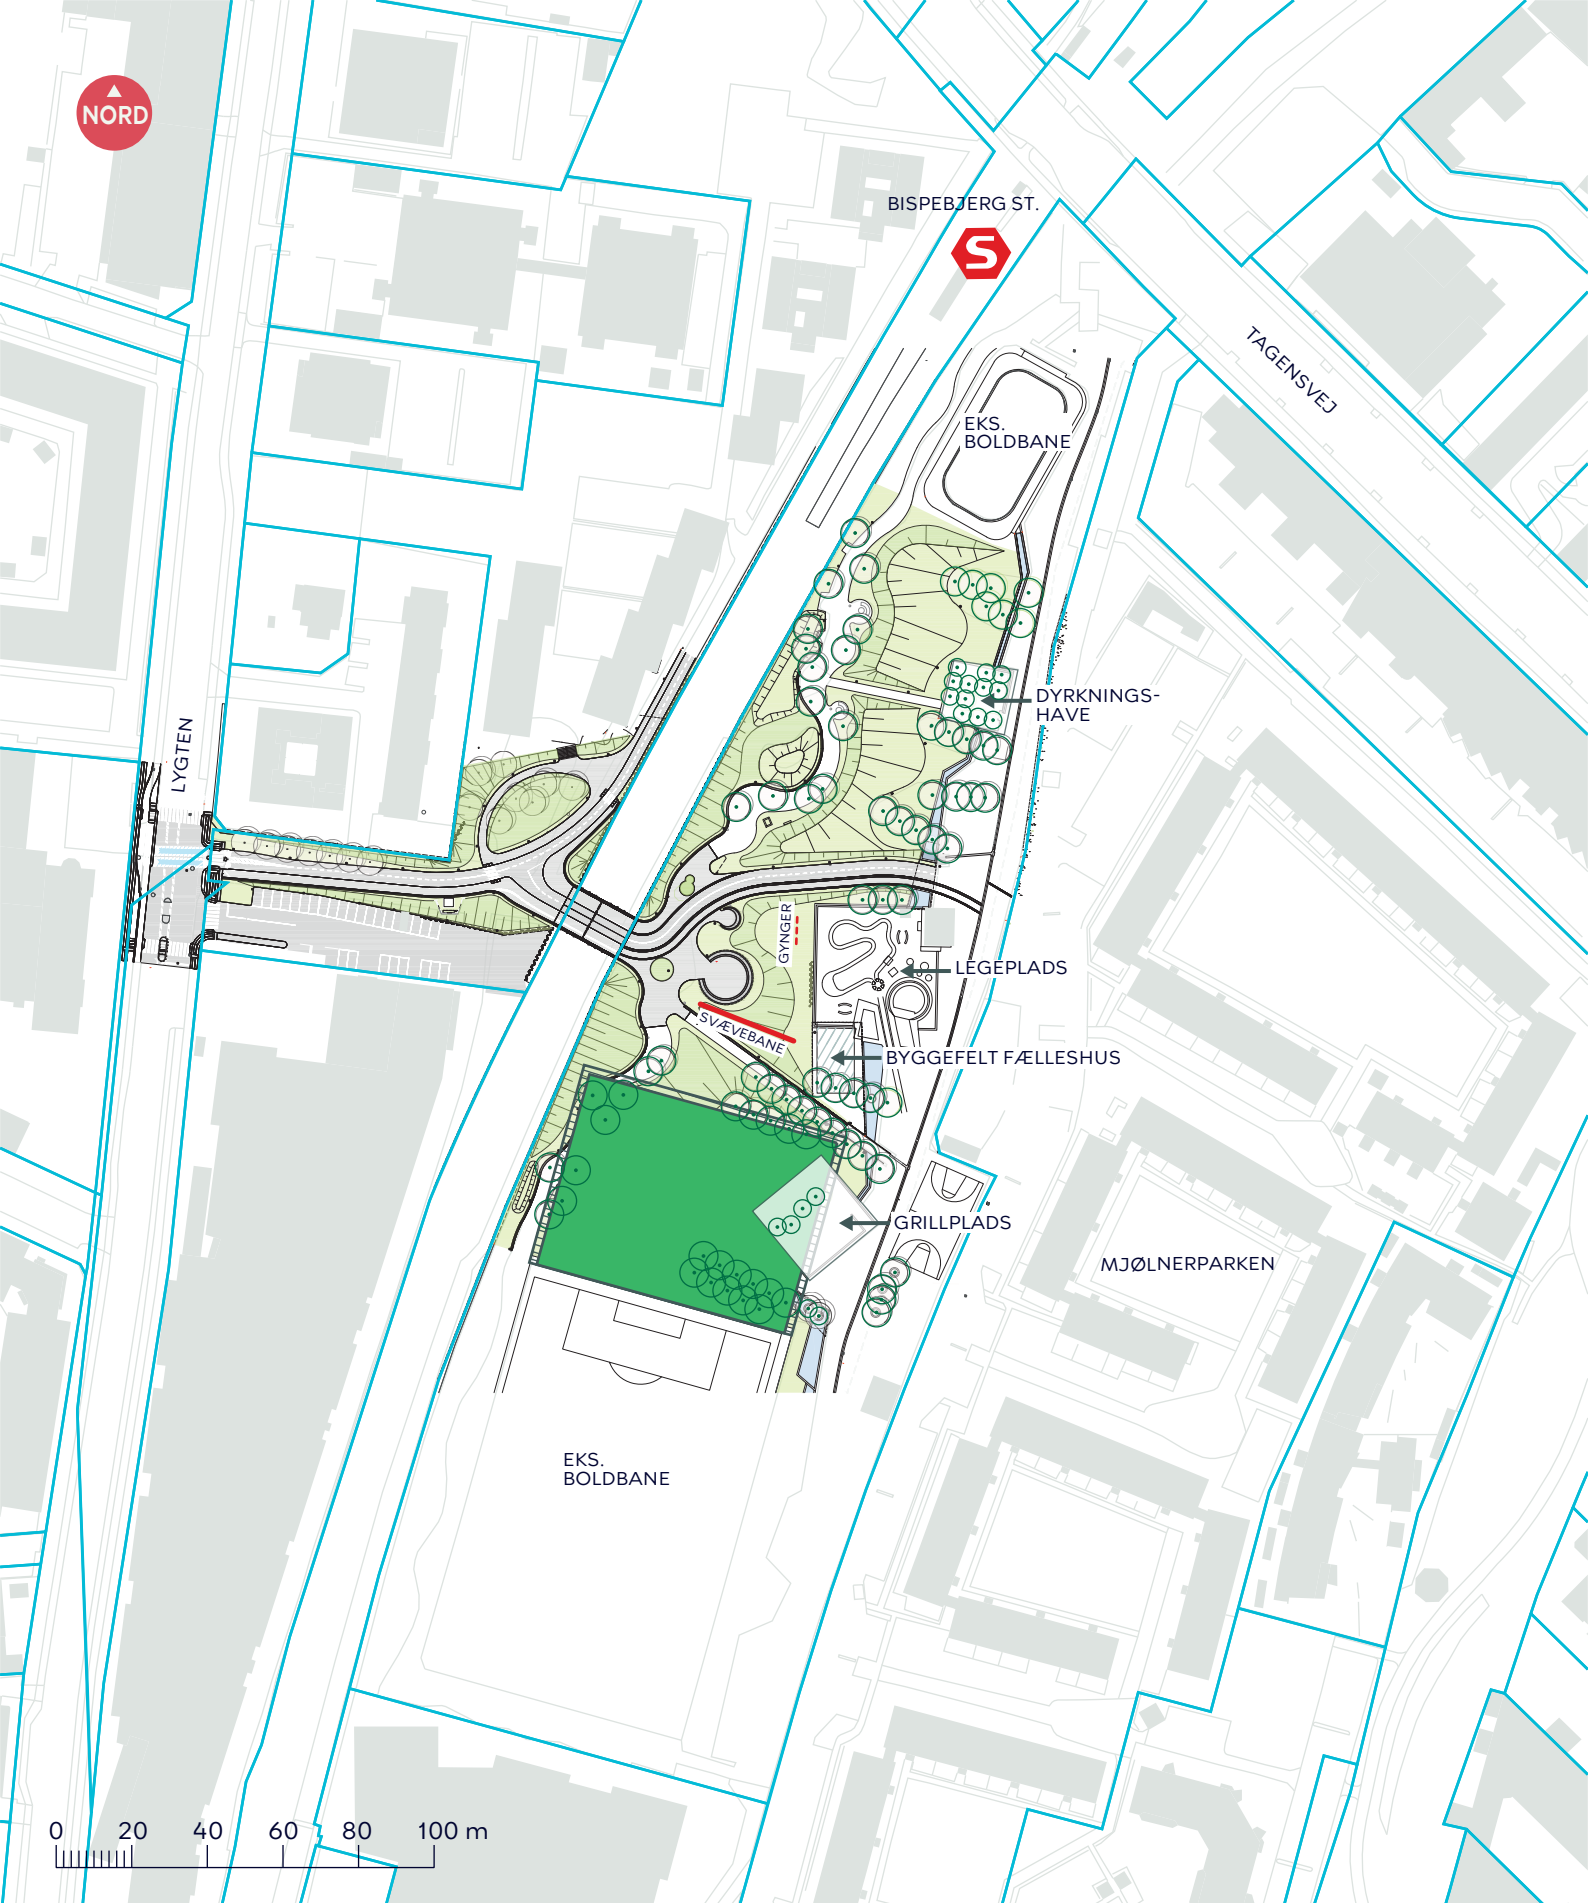

- Matrikelskel
- Kunstgræsbane (mål 52,2 x 68m)
- Sikkerhed-/driftszone (bredde 2 m)
- Træ

KUNSTGRÆSBANE I MIMERSPARKEN

Nørrebro

Oversigtskort, nordlige bane

BILAG 7.1

- Matrikelskel
- Kunstgræsbane (mål 52,2 x 68 m)
- Sikkerhed-/driftszone (bredde 2 m)
- Træ

KUNSTGRÆSBANE I MIMERSPARKEN

Nørrebro

Oversigtskort, sydlige bane

BILAG 7.1