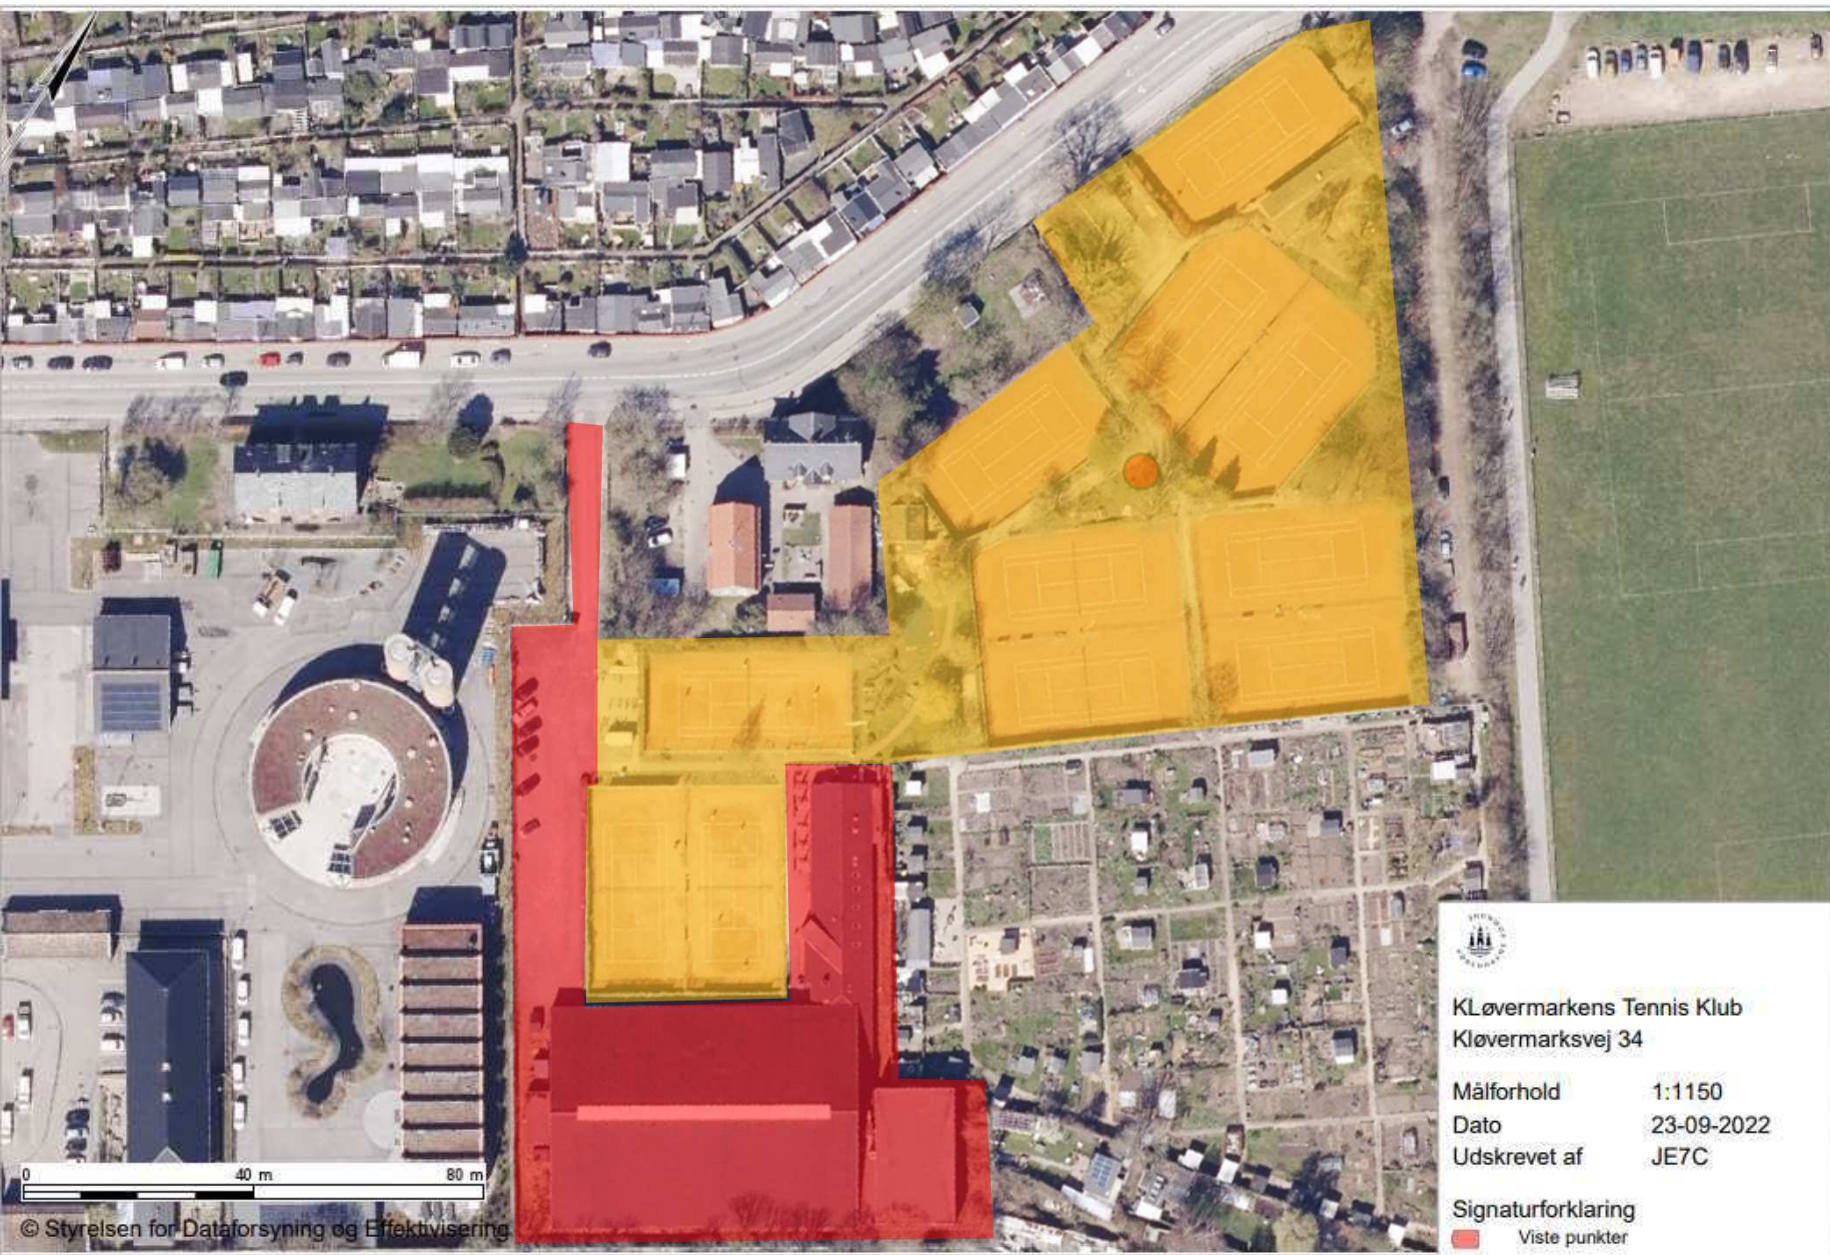

Model a lejekontrakt

Rød markering
Areal til
lejekontrakt
Ca. 15.649 m²

KLøvermarkens Tennis Klub
KLøvermarksvej 34

Målforshold 1:1150
Dato 23-09-2022
Udskrevet af JE7C

Signaturforklaring
Viste punkter

Model b

Brugsaftale og lejekontrakt

Gul markering

Areal til
brugsaftale

Ca. 10.632 m²

Rød markering

Areal til
lejekontrakt

Ca. 5.017 m²

KLøvermarkens Tennis Klub
KLøvermarksvej 34