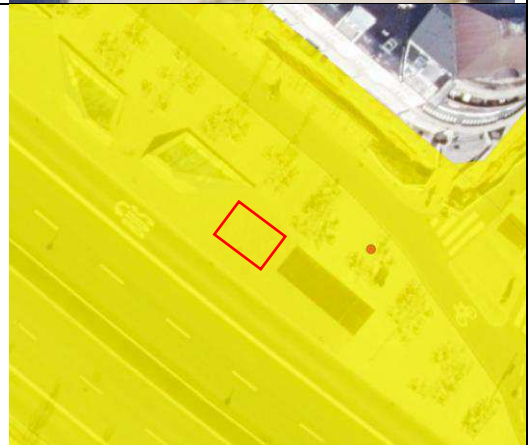

 Nye parkeringsområder i forbudszonen  
 Eksisterende parkeringsområder

## Forbudszonen for parkering af udlejningsløbehjul

1.  
Dybbølsbro  
station

2. Østerbro  
station

3.  
Christiansha  
vns Torv

4. Trianglen, Blegdamsvej

5. Rådhuspladsen

6. Nørreport Station

7.  
Langelinie  
(den lille  
havfrue)

8.  
Vesterport  
station

9. Sankt  
Hans Torv –  
Blegdamsvej  
j

10. Kongens  
Nytov

11. Islands  
Brygge 18  
(Bryggen +  
Kulturhus)

12.  
Havnegade  
(Broens  
Gadekøkke  
n + Nyhavn)

13. Toldbodgade (Amalienborg)

28. Frederik V's Vej 2 (Parken, fælledparke n, Rigshospitalet)

29. Enghave Station

30. Strandpromenaden 36 (Svanemølle n Strand)