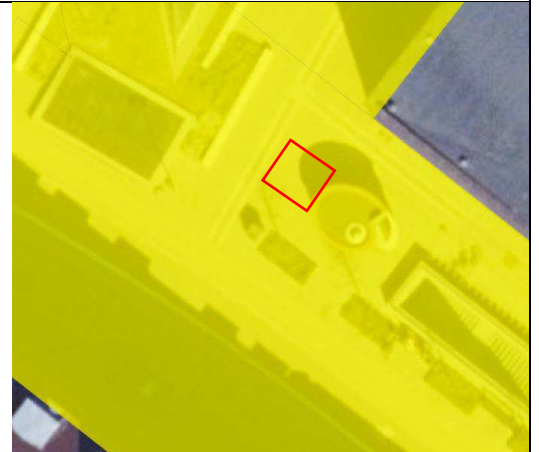

26. Nuuks Plads station