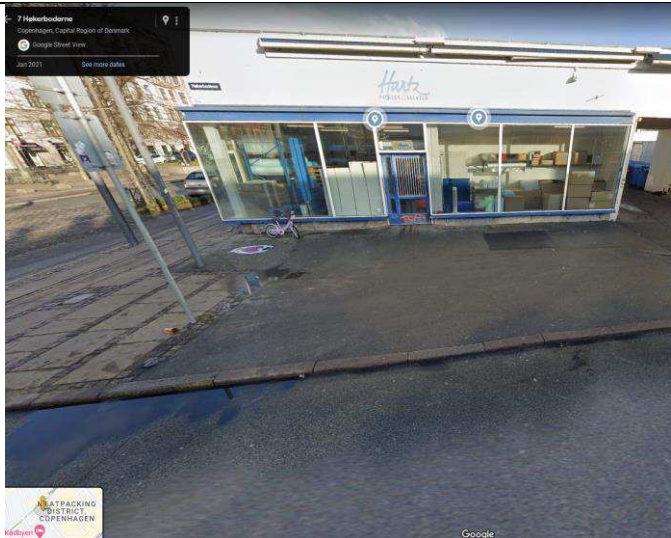

## Forbudszonen for parkering af udlejningsløbehjul

1.  
Dybbølsbro  
station

2. Østerbro  
station

3.  
Christiansha  
vns Torv

4. Trianglen, Blegdamsvej

5. Rådhuspladsen

6. Nørreport Station

7.  
Langelinie  
(den lille  
havfrue)

14. Bernstorffsgade (Hovedbanegården + Tivoli)

15. Sørtorvet (Dronning Louise Bro, Søerne)

16.  
Frederiksgade  
(Marmorkirken)

17.  
Høkerboderne  
(Kødbyen)

18.  
Viborggade  
(Bopa Plads  
Østerbro)

19. Prins Jørgens Gade (Folkets Park)

20. Vesterbros Torv

21. Axelstorv

22.  
Melchiors  
Plads

23.  
Dronningens  
Tværgade  
(Adelgade  
45)

24.  
Værftsbroen

25. Hans Tavsens Gade 9

26. Nuuks Plads station

27. Københavns Hovedbane gård Metrostation

28. Frederik V's Vej 2 (Parken, fælledparke n, Rigshospitalet)

29. Enghave Station

30. Strandpromenaden 36 (Svanemølle n Strand)