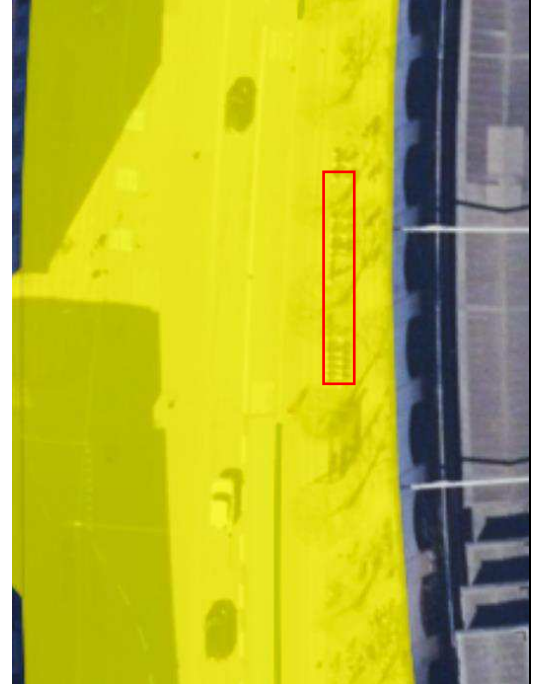

8.
Vesterport
station