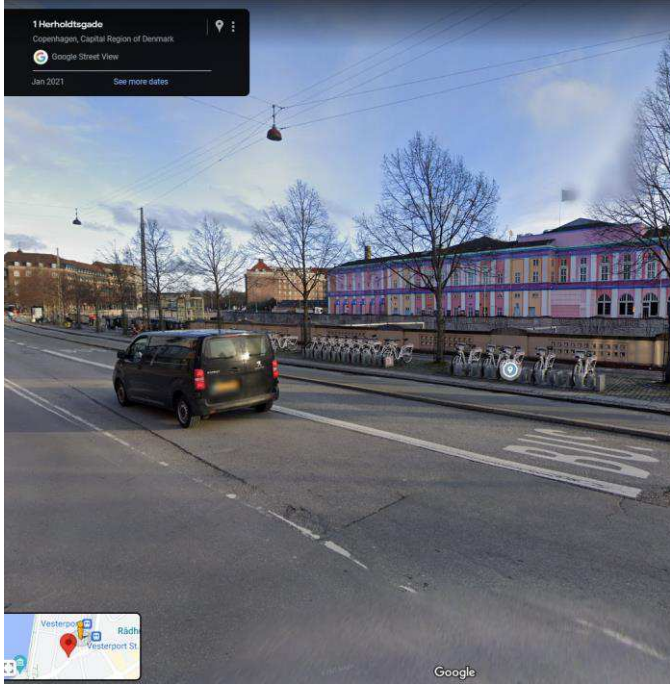

## Forbudszonen for parkering af udlejningsløbehjul

1.  
Dybbølsbro  
station

2. Østerbro  
station

3.  
Christiansha  
vns Torv

4. Trianglen, Blegdamsvej

5. Rådhuspladsen

6. Nørreport Station

7.  
Langelinie  
(den lille  
havfrue)

8.  
Vesterport  
station

9. Sankt  
Hans Torv –  
Blegdamsvej  
j

10. Kongens  
Nytov

11. Islands  
Brygge 18  
(Bryggen +  
Kulturhus)

12.  
Havnegade  
(Broens  
Gadekøkke  
n + Nyhavn)

13. Toldbodgade (Amalienborg)

28. Frederik V's Vej 2 (Parken, fælledparke n, Rigshospitalet)

29. Enghave Station

30. Strandpromenaden 36 (Svanemølle n Strand)