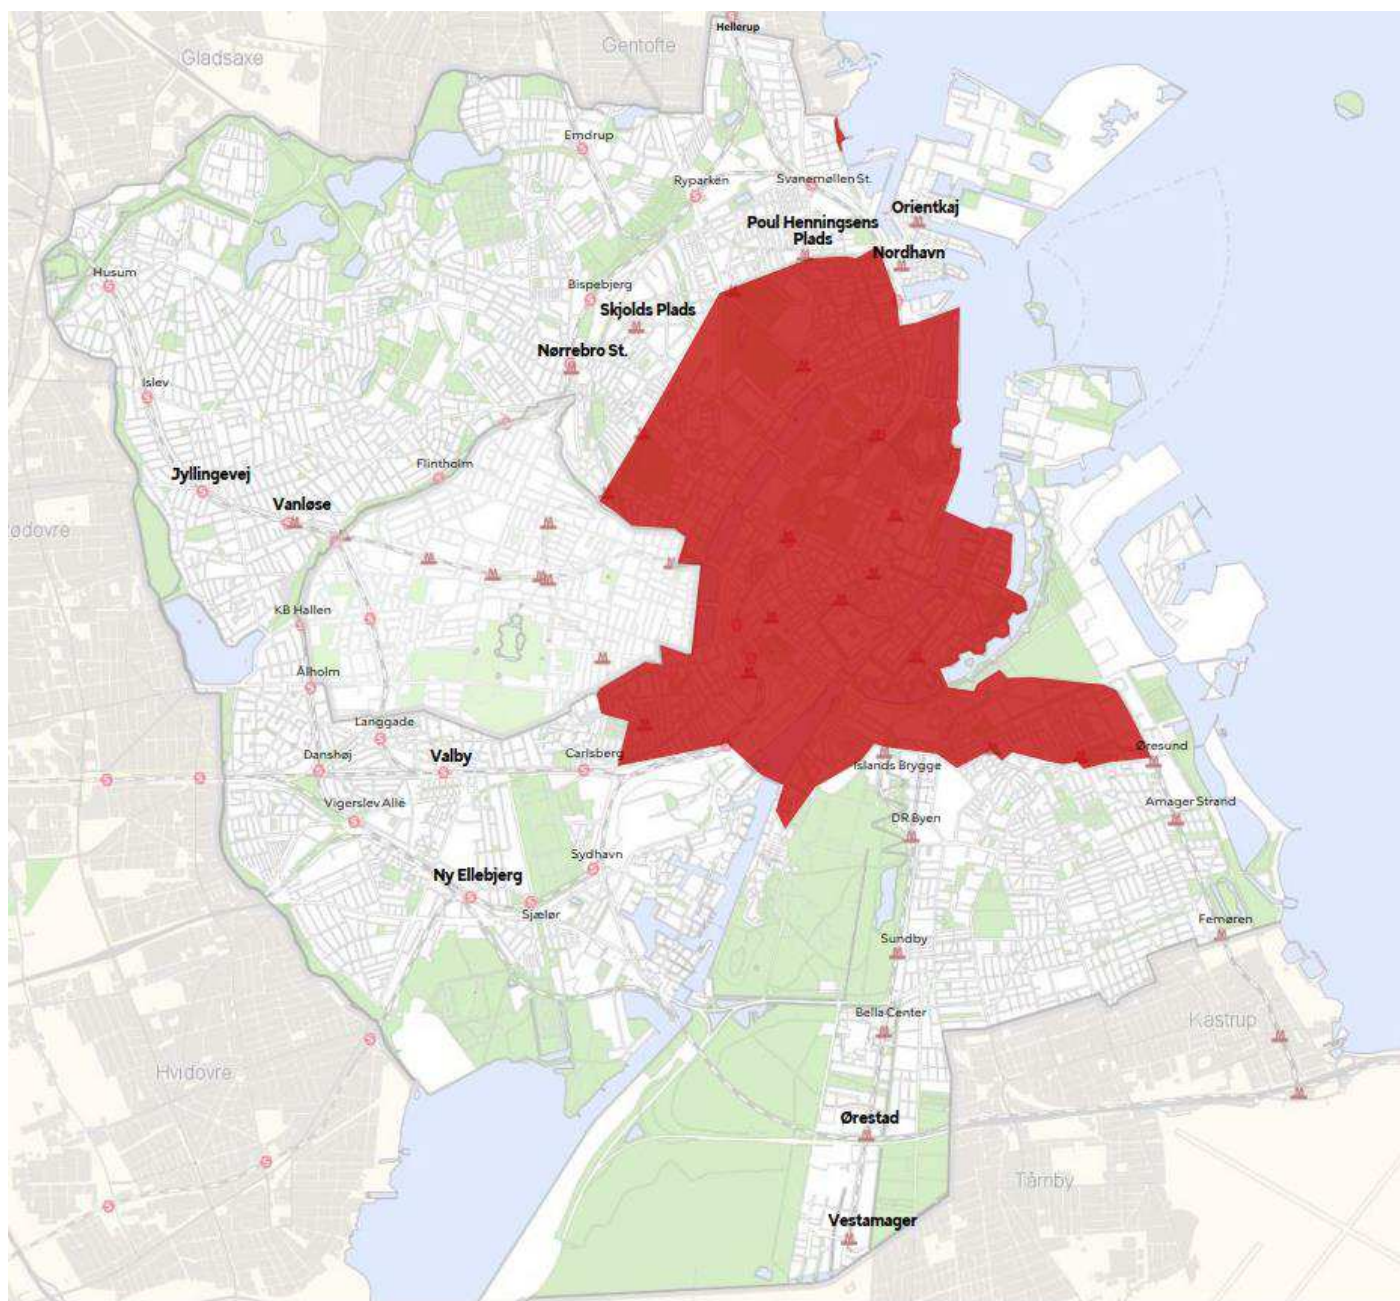

 Nye parkeringsområder i forbudszonen  
 Eksisterende parkeringsområder

## Forbudszonen for parkering af udlejningsløbehjul

1.  
Dybbølsbro  
station

2. Østerbro  
station

3.  
Christiansha  
vns Torv

4. Trianglen, Blegdamsvej

5. Rådhuspladsen

6. Nørreport Station

7.  
Langelinie  
(den lille  
havfrue)

14. Bernstorffsgade (Hovedbanegården + Tivoli)

15. Sørtorvet (Dronning Louise Bro, Søerne)

16.  
Frederiksgade  
(Marmorkirken)

17.  
Høkerboderne  
(Kødbyen)

18.  
Viborggade  
(Bopa Plads  
Østerbro)

19. Prins Jørgens Gade (Folkets Park)

28. Frederik V's Vej 2 (Parken, fælledparke n, Rigshospitalet)

29. Enghave Station

30. Strandpromenaden 36 (Svanemølle n Strand)