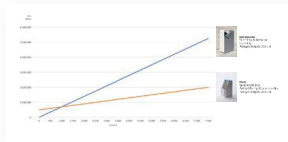

### VALG AF 2 KONCEPTER

1/2 FUNKTIONSMODELLER

FYSISK TEST AF DISPENSERING

VIDERE UDVIKLING AF DE 2 KONCEPTER OG VALG AF ENDELIGT KONCEPT

PRODUKTMODNING OG TEST

DETALJERING AF ENDELIGT KONCEPT + 20 PROTOTYPER TIL BRUGERTEST