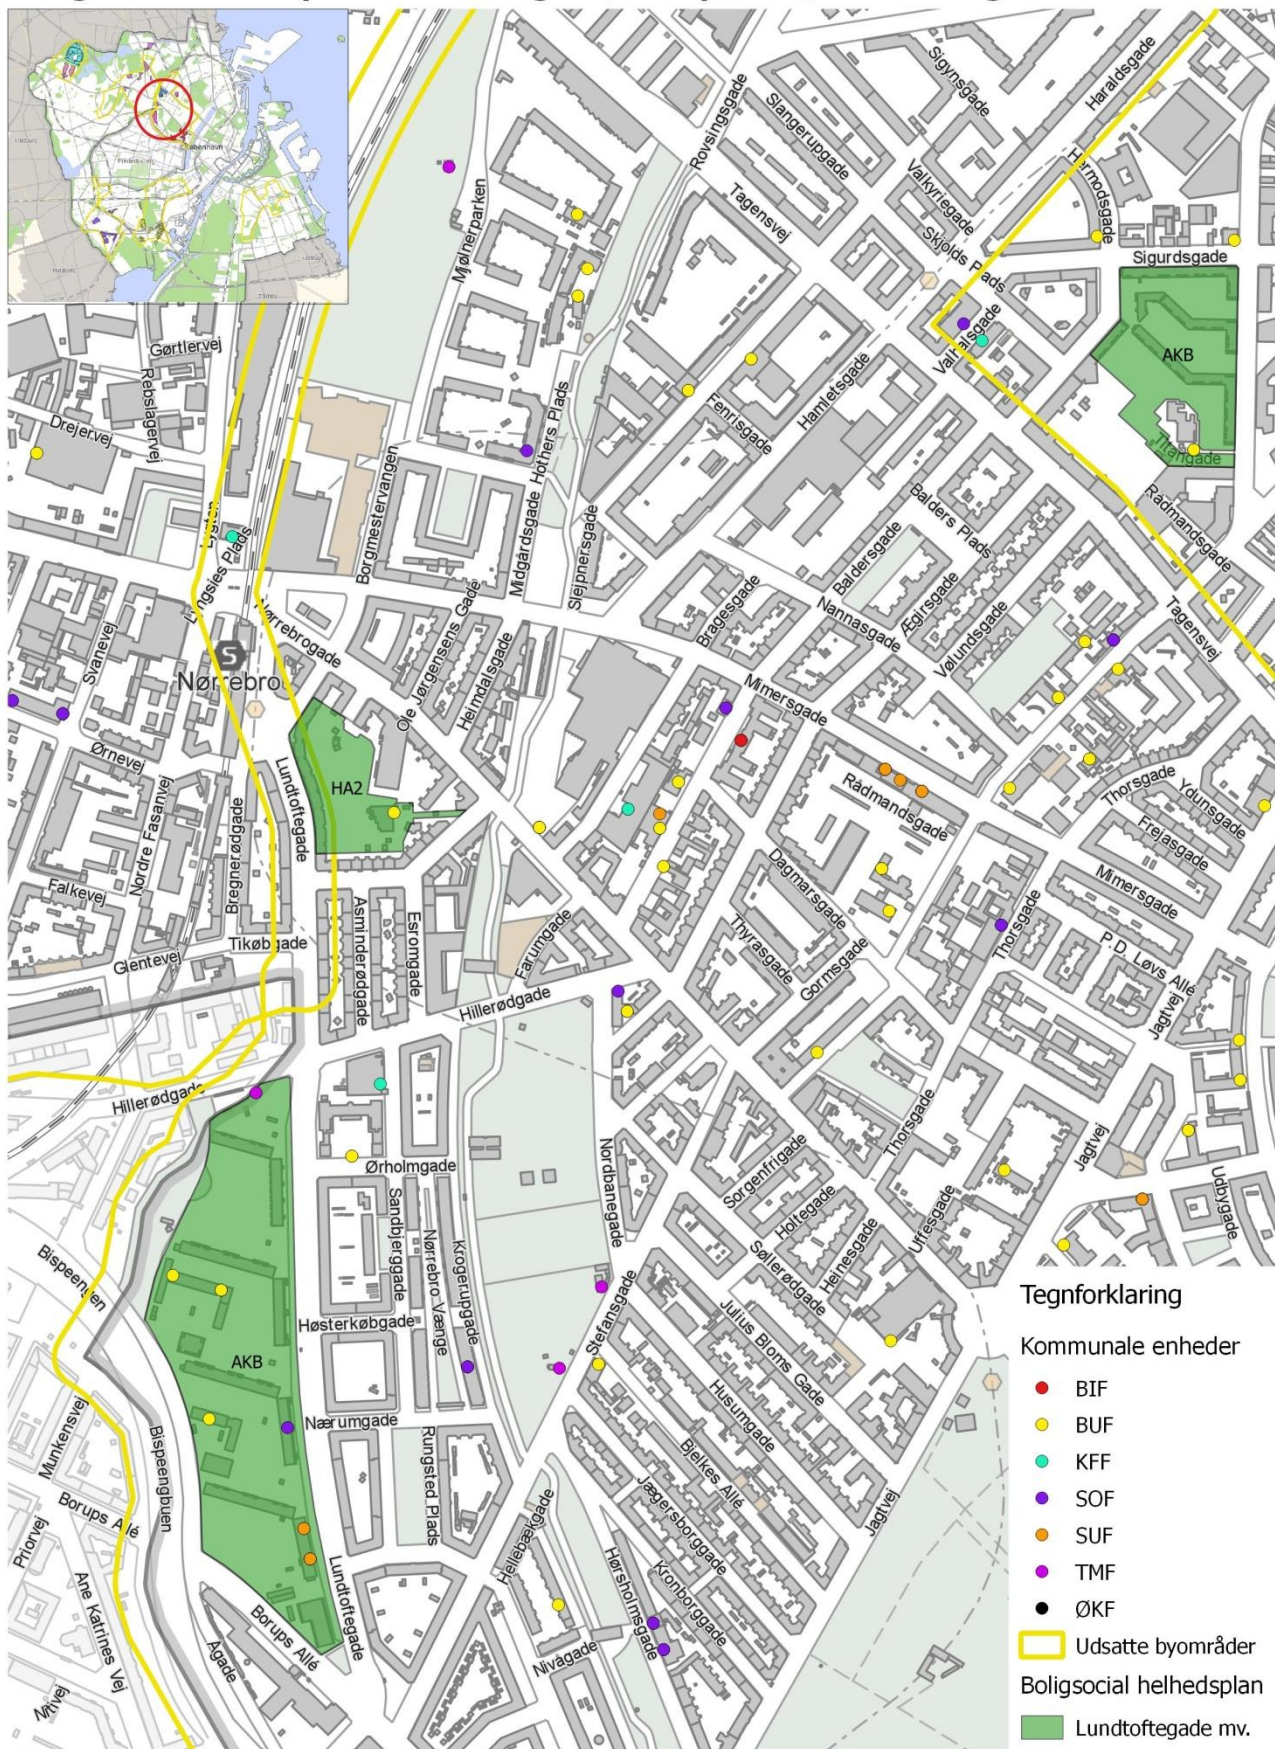

## Bilag 6 – kort over områderne omfattet af helhedsplanerne

Dette bilag indeholder fem kort, et for hver boligsocial helhedsplan.

Hvert kort viser hvilke almene boligafdelinger, der er omfattet af helhedsplanerne, hvilke områder der er en del af Københavns udsatte byområder og hvor der findes kommunale samarbejdsparter i området.

### Boligsocial helhedsplan: Indre Nørrebro 2017-2020