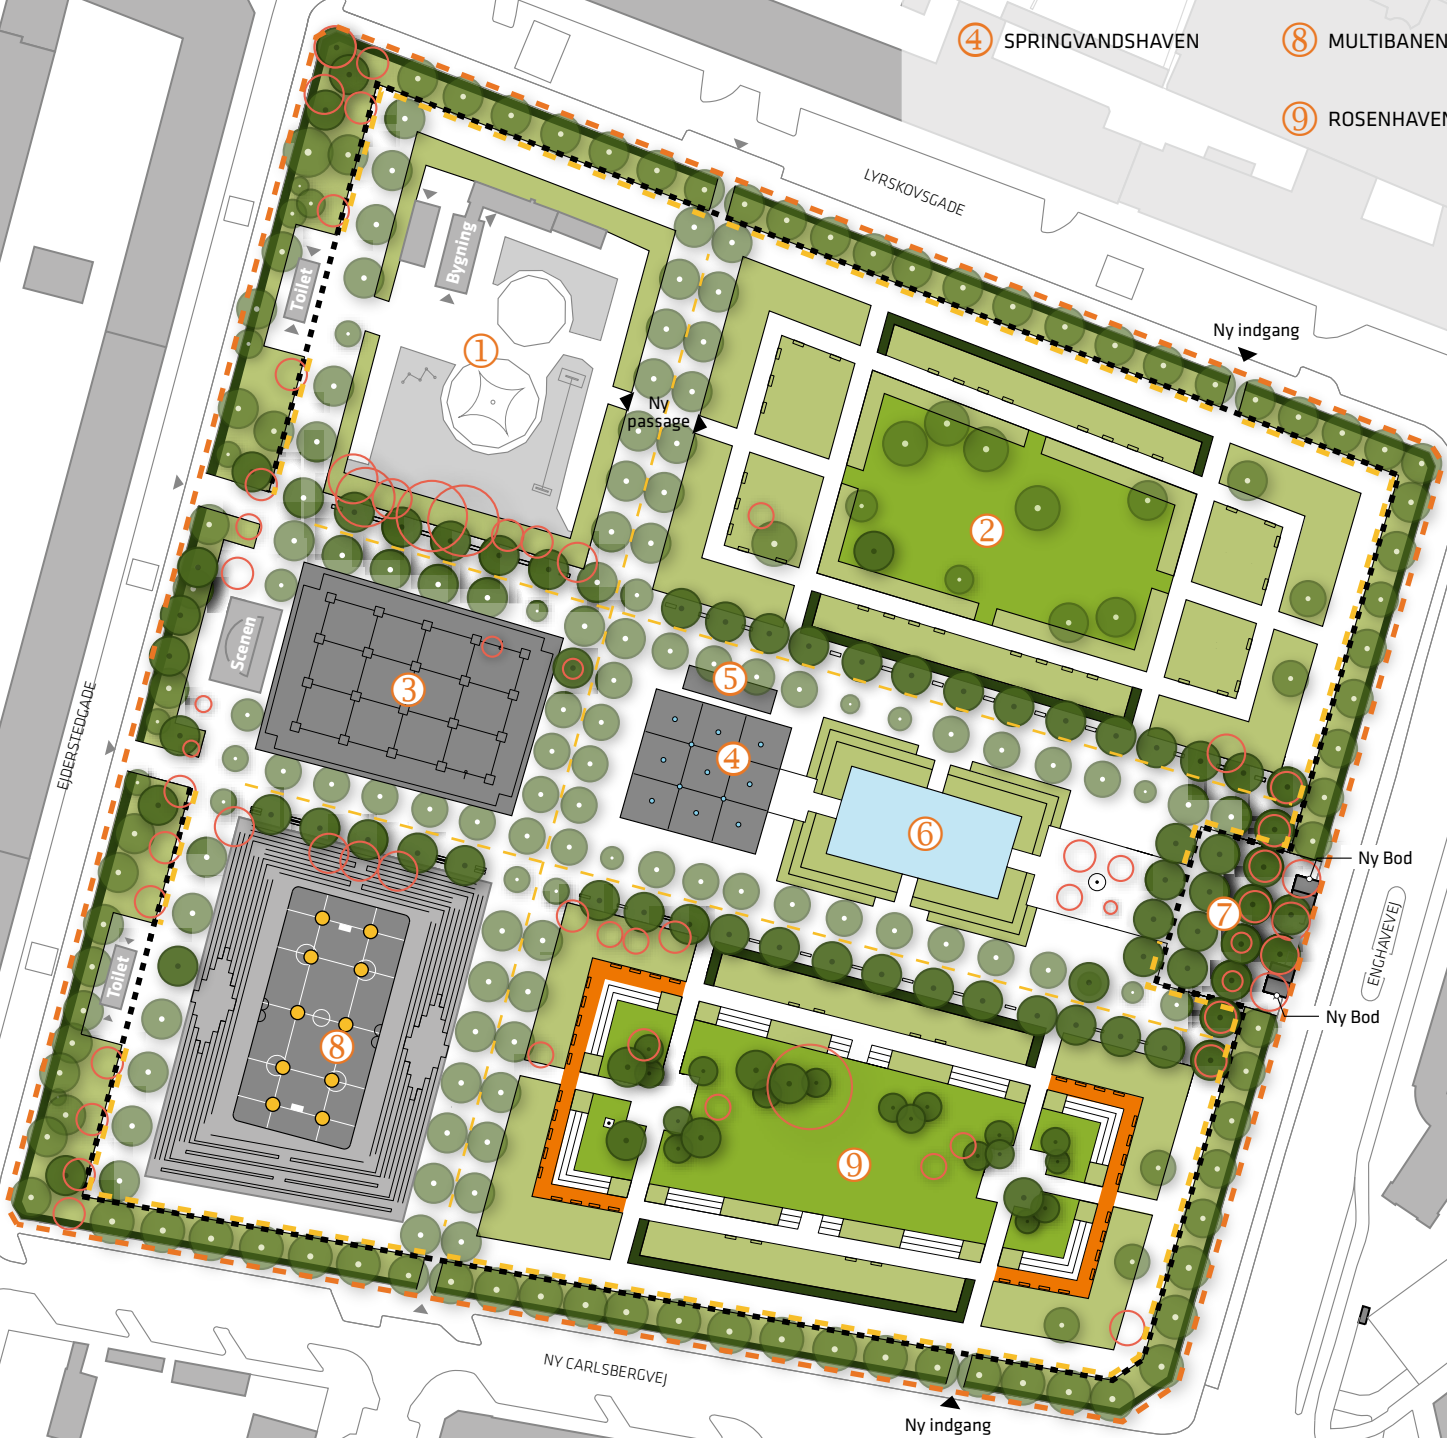

- ① LEGEPLADSEN
- ② BIBLIOTEKSHAVEN
- ③ SCENEFORPLADSEN
- ④ SPRINGVANDSHAVEN
- ⑤ PETANQUE
- ⑥ SØEN
- ⑦ FOYEREN
- ⑧ MULTIBANEN
- ⑨ ROSENHAVEN

**Signaturforklaring**

- Projektområde
- Græs
- Plantebede
- Hække

**Række af eks. belysning der opgraderes**

- Række af belysning
- Belysning
- Pergola
- Betondige

**Fornyelse af Enghaveparken**

- Eks. træ (218 stk.)
- Nyt træ (90 stk.)
- Træ der fældes (63 stk.)

Vesterbro / Kongens Enghave  
Projektforslag