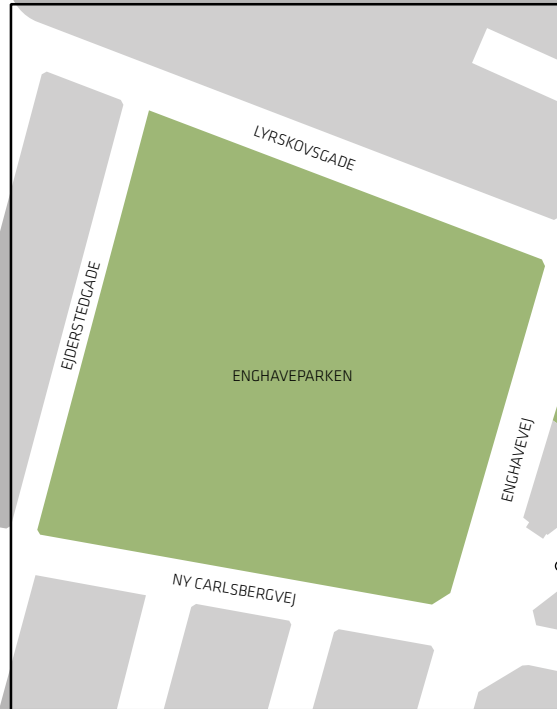

FREDERIKSBERG KOMMUNE
KØBENHAVNS KOMMUNE

VESTERBROGÅDE

MATTHÆUSGÅDE

LYRSKOVSGÅDE

EIDERSTEDGÅDE

ENGHAVEPARKEN

NY CARLSBERGVEJ

ENGHAVEVEJ

ENGHAVE
PLADS

Bilag 2A/3A

VESTERFÆLLEVEJ

ALSGÅDE

SØNDER BOULEVARD

INGERSLEVSGÅDE

0 50 100 150 m

Fornyelse af Enghaveparken

Vesterbro / Kongens Enghave

Oversigtskort

Bilag 1