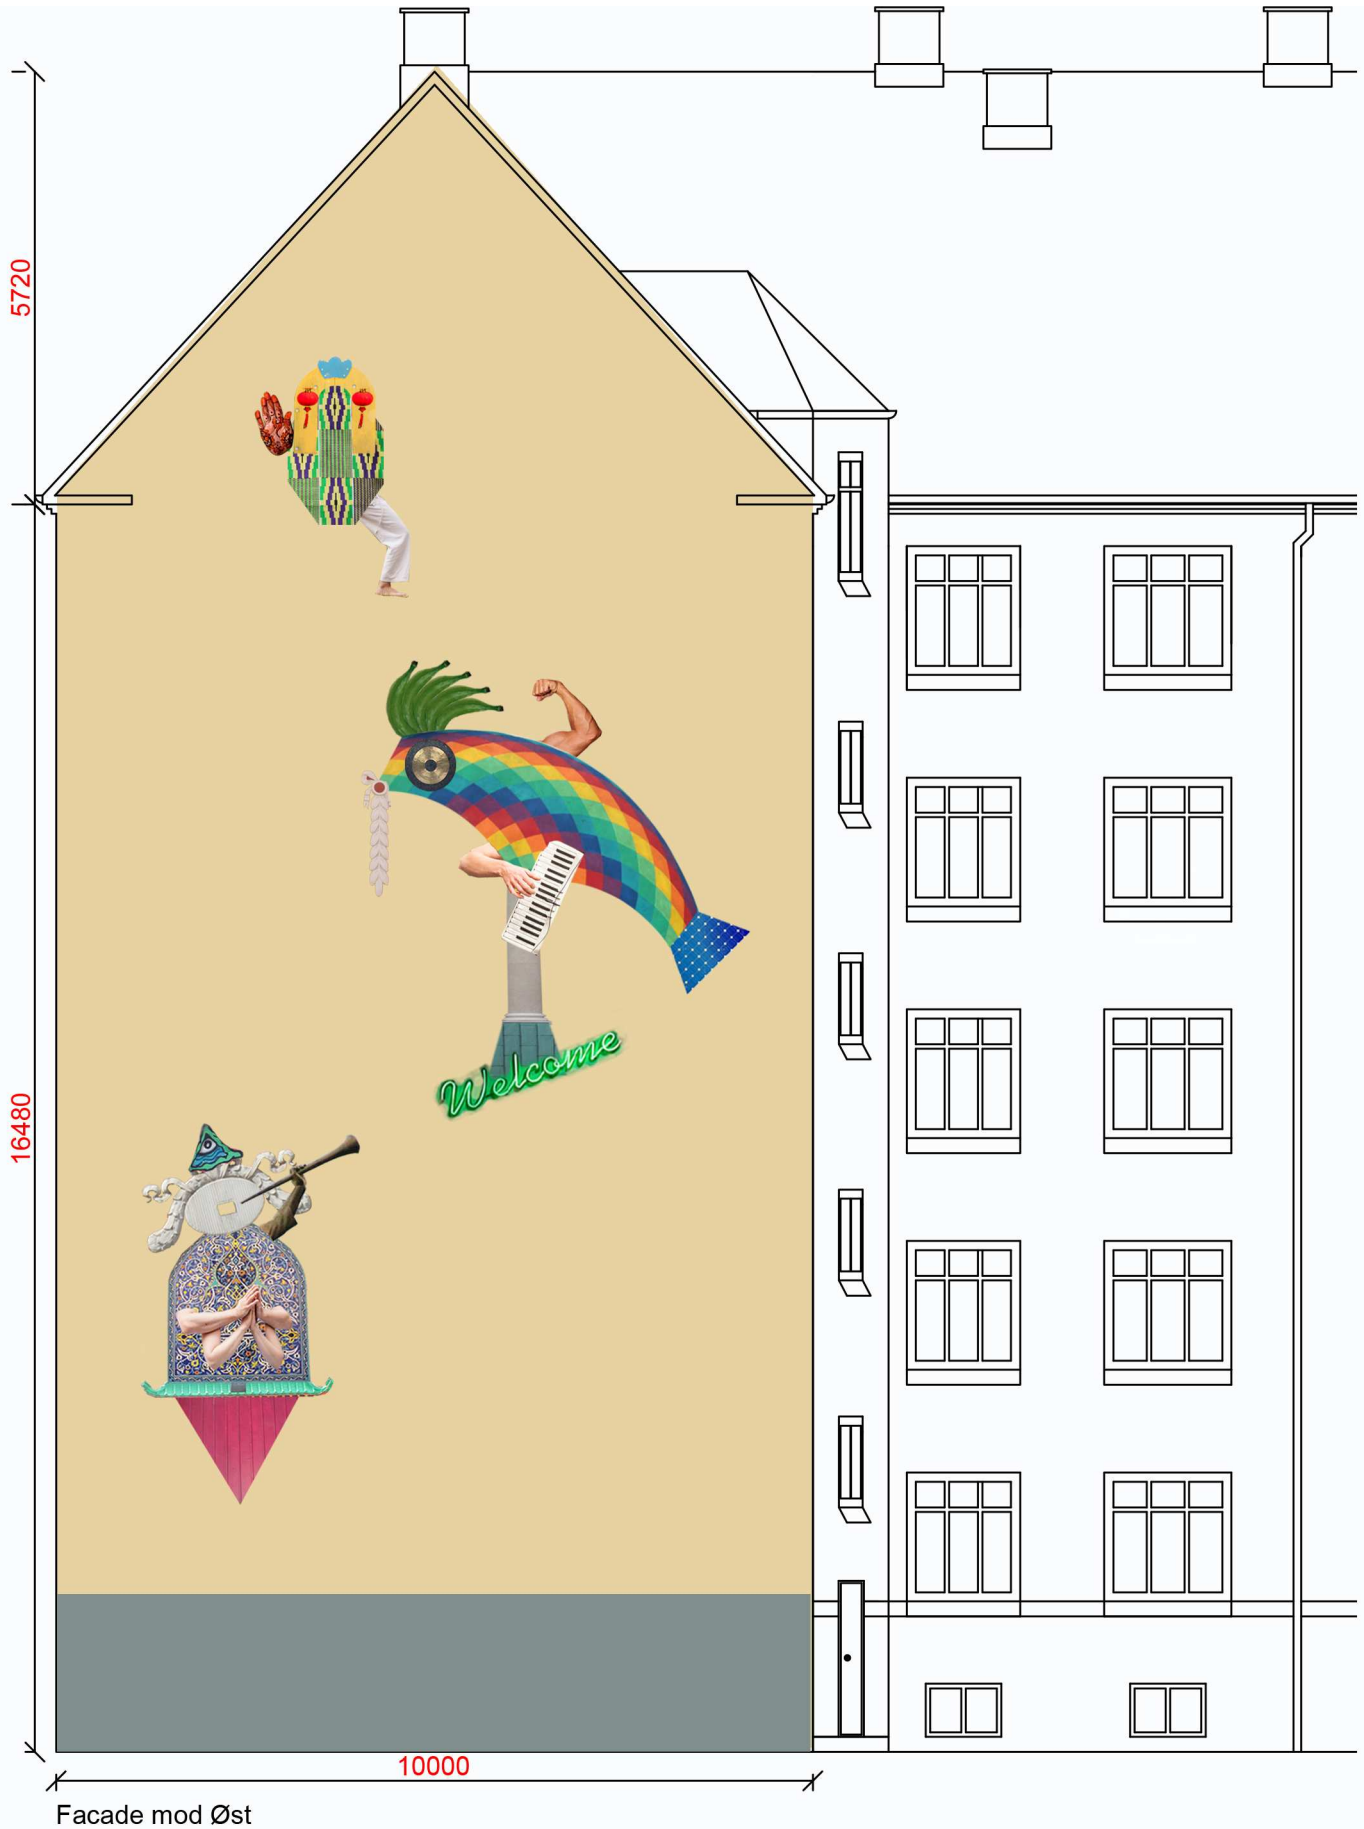

Hilledrødgade 38-40, gavl, 2 versioner

Hilledrødgade gavl, version 1

Facade mod Øst

Hilledrødgade gavl, version 2 med materiale beskrivelser

Hilledrødgade gavl, enkeltelementer

Hilledrødgade gavl, enkeltelementer

Nordre Fasanvej gavl,

Nordre Fasanvej 240, gavl, materialebeskrivelser

Nordre Fasanvej 240, gavl, enkeltelementer