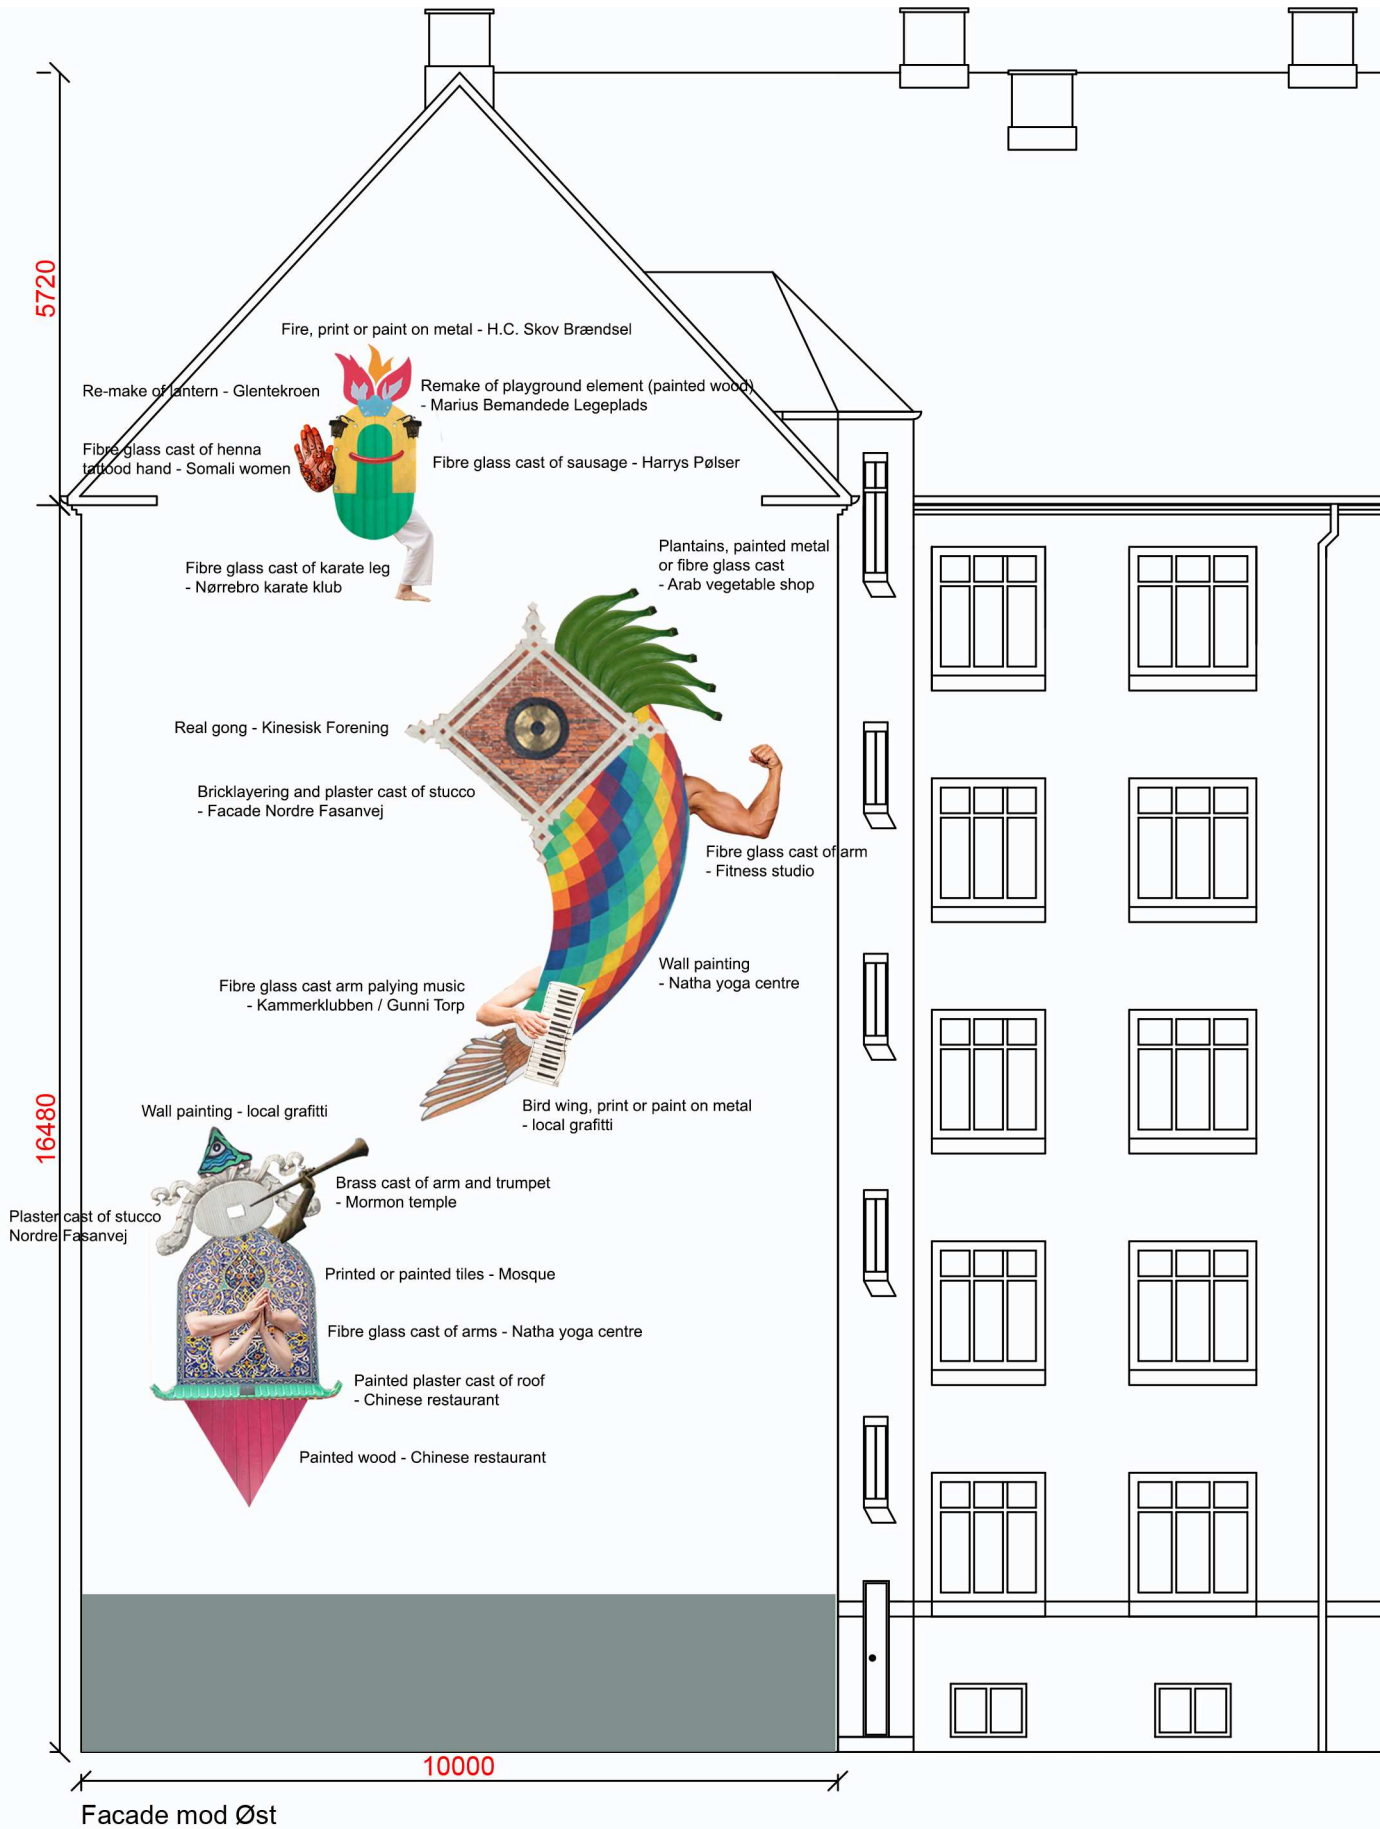

Hilledrødgade 38-40, gavl, 2 versioner

Hilledrødgade gavl, version 1

Facade mod Øst

Hilledrødgade gavl, version 2 med materiale beskrivelser

Hilledrødgade gavl, enkeltelementer

Hilledrødgade gavl, enkeltelementer

Nordre Fasanvej gavl,

Nordre Fasanvej 240, gavl, materialebeskrivelser

Nordre Fasanvej 240, gavl, enkeltelementer