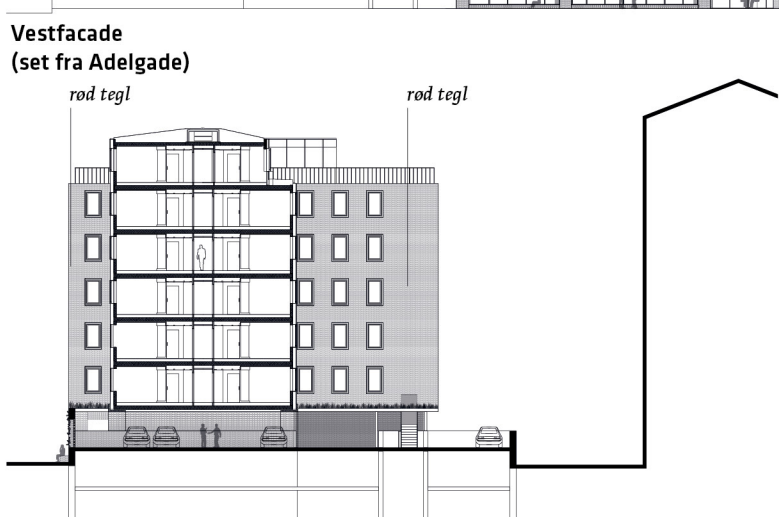

Bilag 10. Ny lokalplante­ning nr. 5. Materialevalg og farver og ny lokalplante­ning nr. 6. Udformning af vinduer.

Tegning nr. 5 - Materialevalg og farver

Østfacade (set fra Borgergade)

Tegning nr. 6 - Udformning af vinduer i facader med røde og mørke tegl