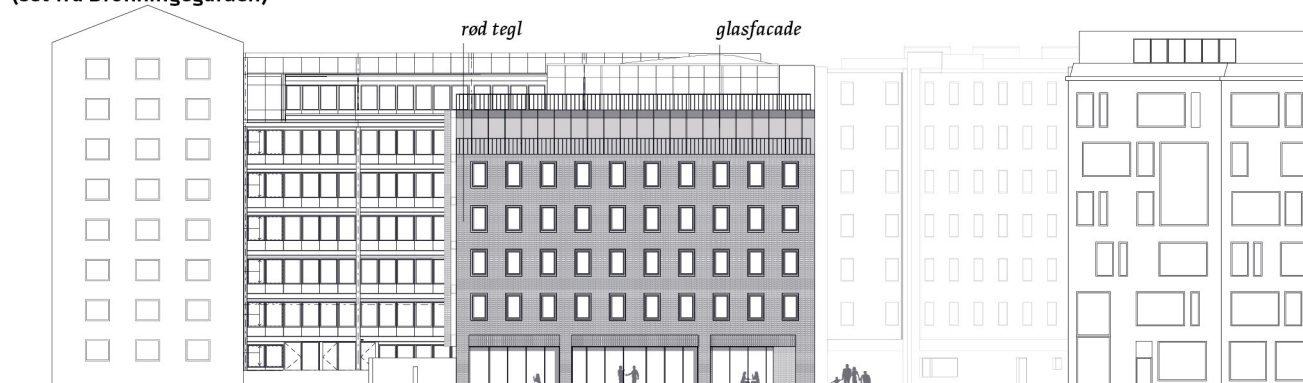

Bilag 10. Ny lokalplante­ning nr. 5. Materialevalg og farver og ny lokalplante­ning nr. 6. Udformning af vinduer.

Tegning nr. 5 - Materialevalg og farver

Østfacade (set fra Borgergade)

Tegning nr. 6 - Udformning af vinduer i facader med røde og mørke tegl