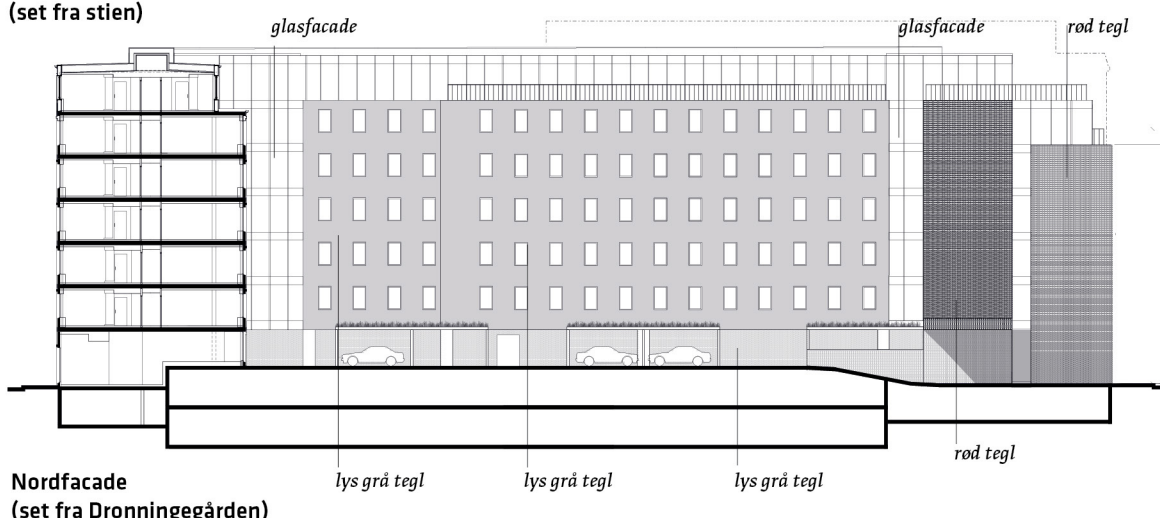

Bilag 10. Ny lokalplante­ning nr. 5. Materialevalg og farver og ny lokalplante­ning nr. 6. Udformning af vinduer.

Tegning nr. 5 - Materialevalg og farver

Østfacade (set fra Borgergade)

Tegning nr. 6 - Udformning af vinduer i facader med røde og mørke tegl