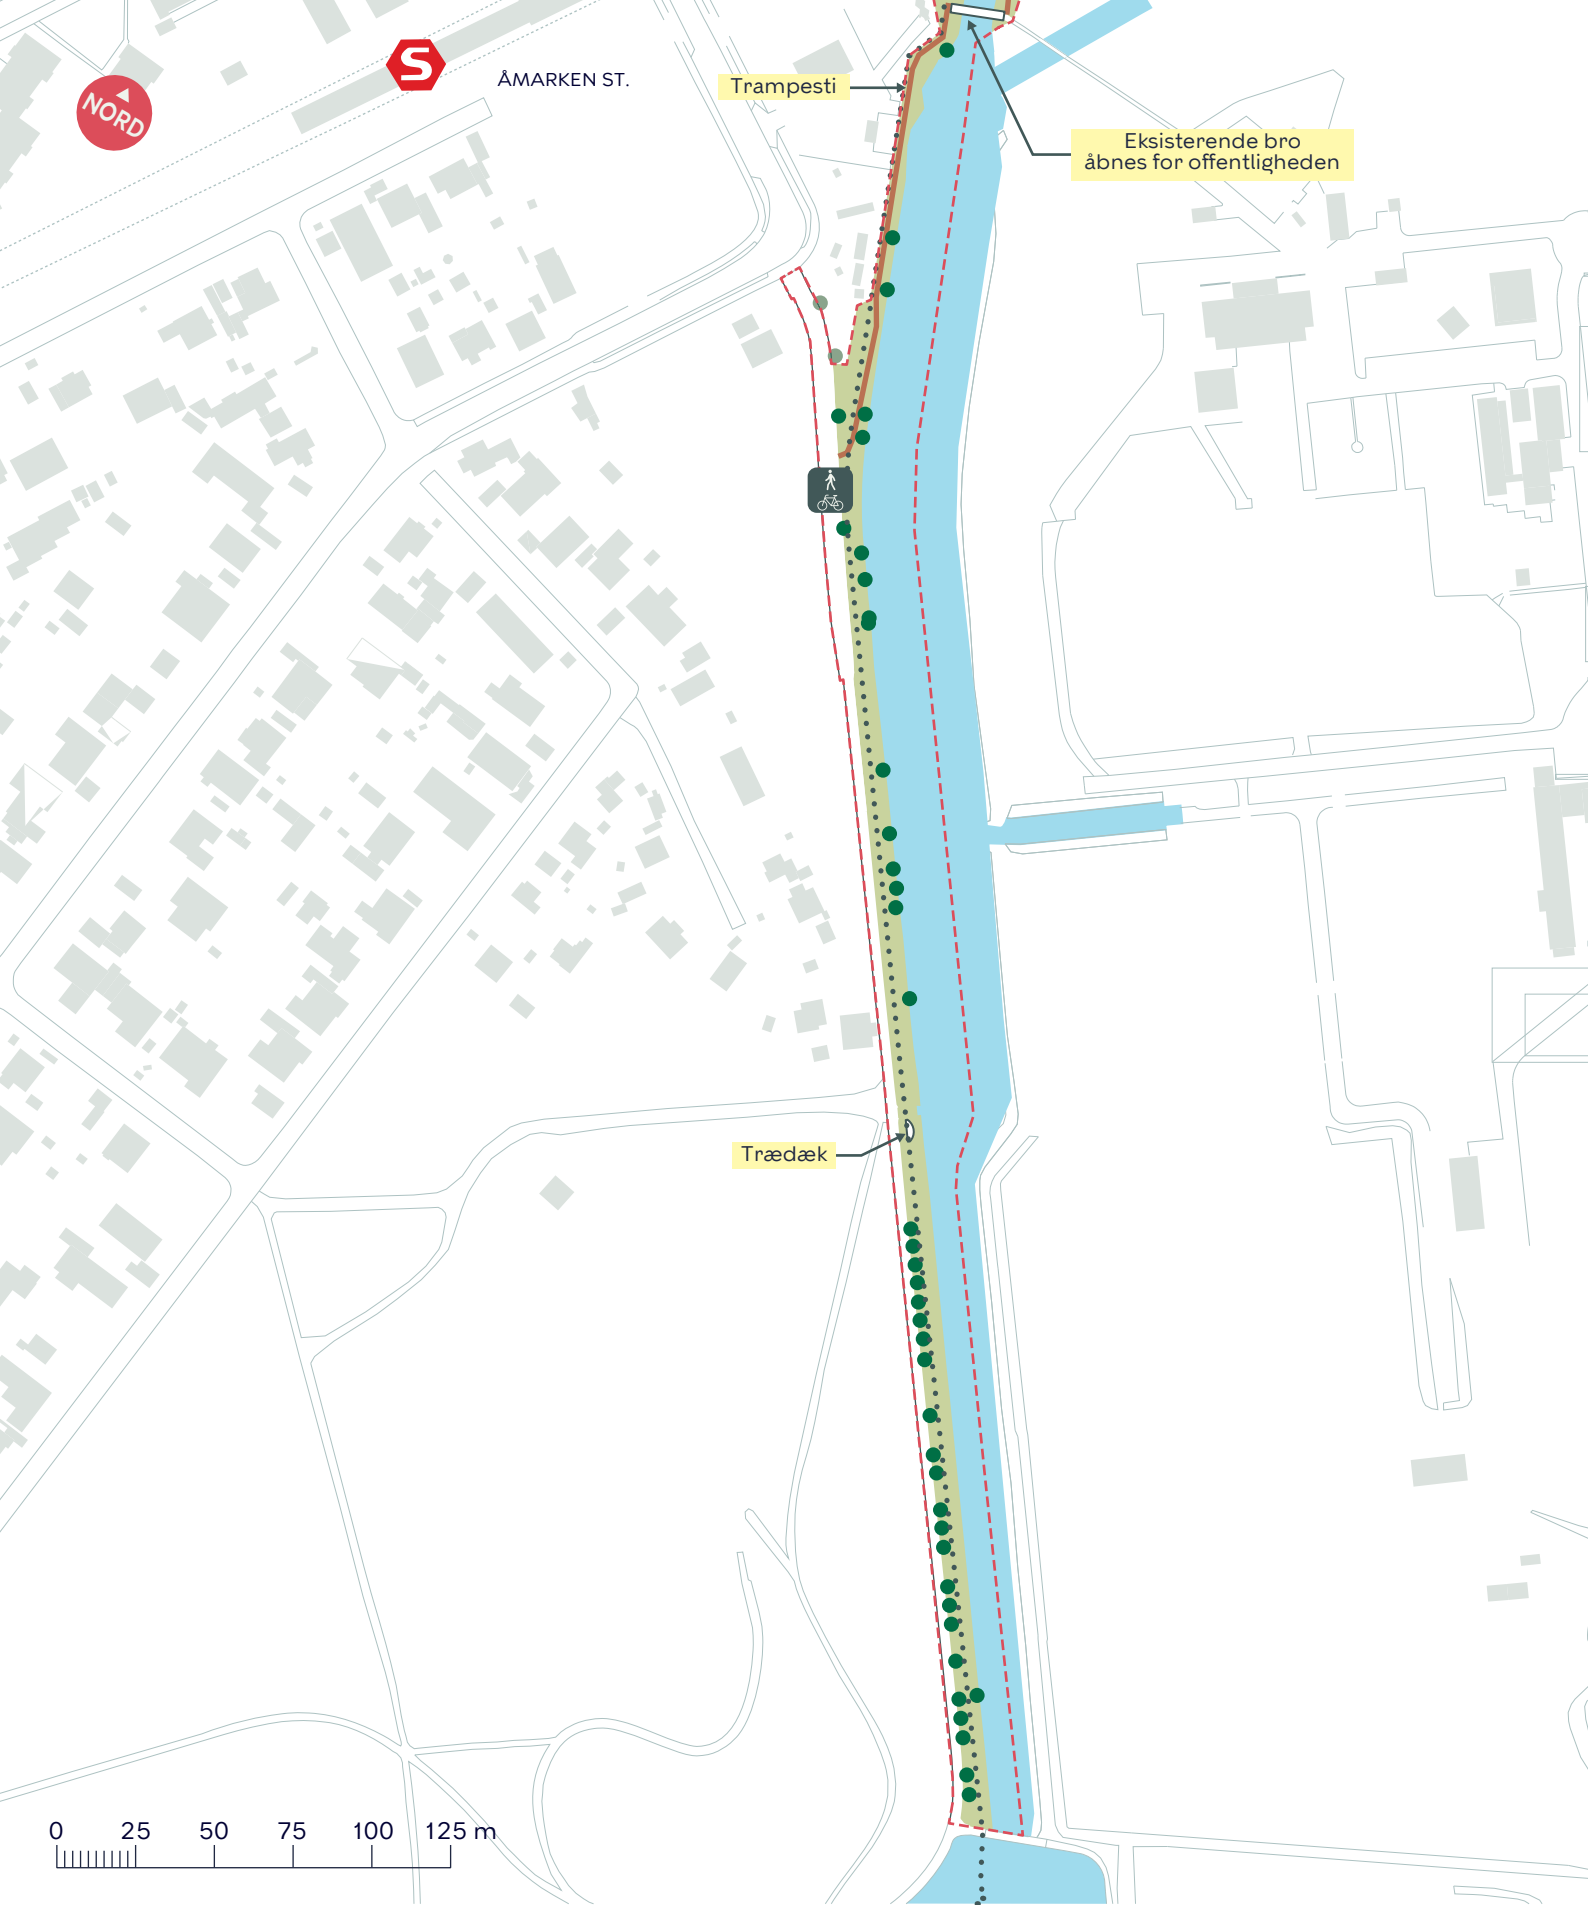

- - - Anlægsområde
- Trampesti
- Kommunegrænse
-  Legeplads
-  Eksisterende træ
-  Gangsti
-  Nyt træ
-  Cykelsti
-  Træ der fældes
-  Gang- og cykelsti

HARRESTRUP Å
Valby
Projektforslag

BILAG 4 SAMLET

- - - Anlægsområde
- Kommunegrænse
- Eksisterende træ
- Nyt træ
- Træ der fældes
- Trampesti
- 🚶 Gangsti
- 🚲 Cykelsti

- - - Anlægsområde
- Eksisterende træ
- Træ der fældes
- Trampesti
- Gangsti
- Cykelsti

HARRESTRUP Å

Valby

Projektforslag

BILAG 4C

- - - Anlægsområde
- Kommunegrænse
- Eksisterende træ
- Nyt træ
- Træ der fældes
- Trampesti
-  Legeplads
-  Gangsti
-  Cykelsti

HARRESTRUP Å
 Valby
 Projektforslag
BILAG 4D

--- Anlægsområde

..... Kommunegrænse

● Eksisterende træ

● Nyt træ

○ Træ der fældes

— Trampesti

🚶 Gangsti

🚲 Cykelsti

HARRESTRUP Å

Valby

Projektforslag

BILAG 4E

--- Anlægsområde

..... Kommunegrænse

● Eksisterende træ