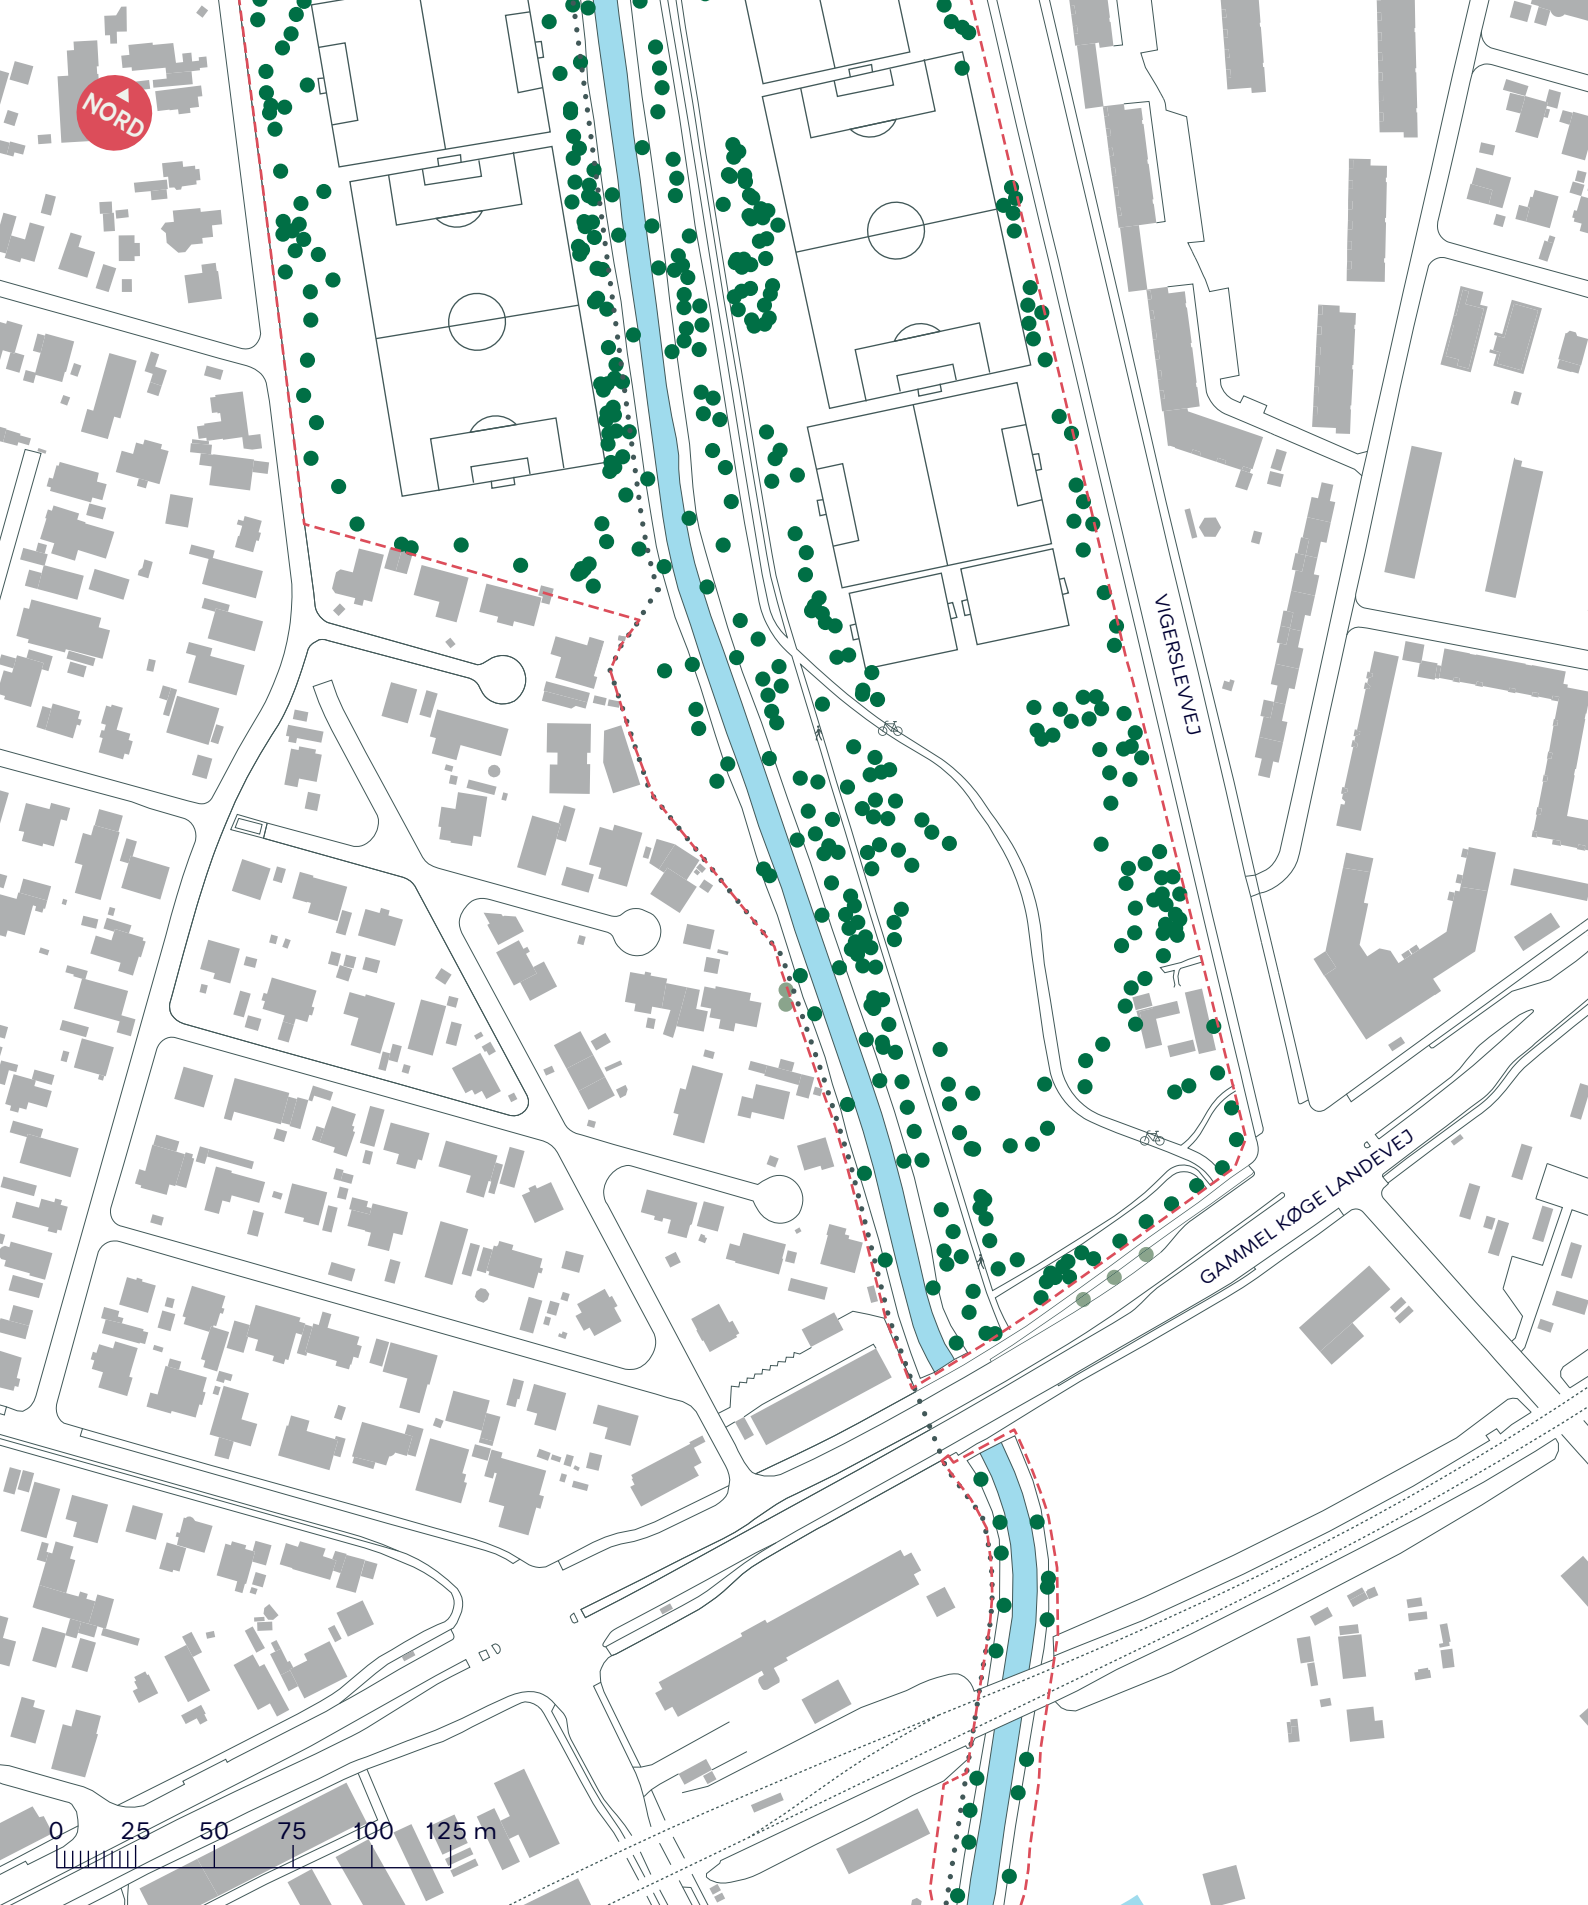

NORD

-  Anlægsområde
-  Kommunegrænse
-  Træ
-  Legeplads
-  Gangsti
-  Cykelsti
-  Gang- og cykelsti

**HARRESTRUP Å**  
 Valby  
 Eksisterende forhold  
**BILAG 3 SAMLET**

HVIDOVREVEJ

HOLMELUNDSVEJ

LANDLYSTVEJ

**HARRESTRUP Å**  
 Valby  
 Projektforslag  
**BILAG 3B**

--- Anlægsområde

..... Kommunegrænse

● Træ

🚶 Gangsti

🚲 Cykelsti

**HARRESTRUP Å**

Valby

Eksisterende forhold

**BILAG 3C**

--- Anlægsområde

 Legeplads

..... Kommunegrænse

 Gangsti

 Træ

 Cykelsti

**HARRESTRUP Å**

Valby

Projektforslag

**BILAG 3D**

--- Anlægsområde

..... Kommunegrænse

● Træ

🚶 Gangsti