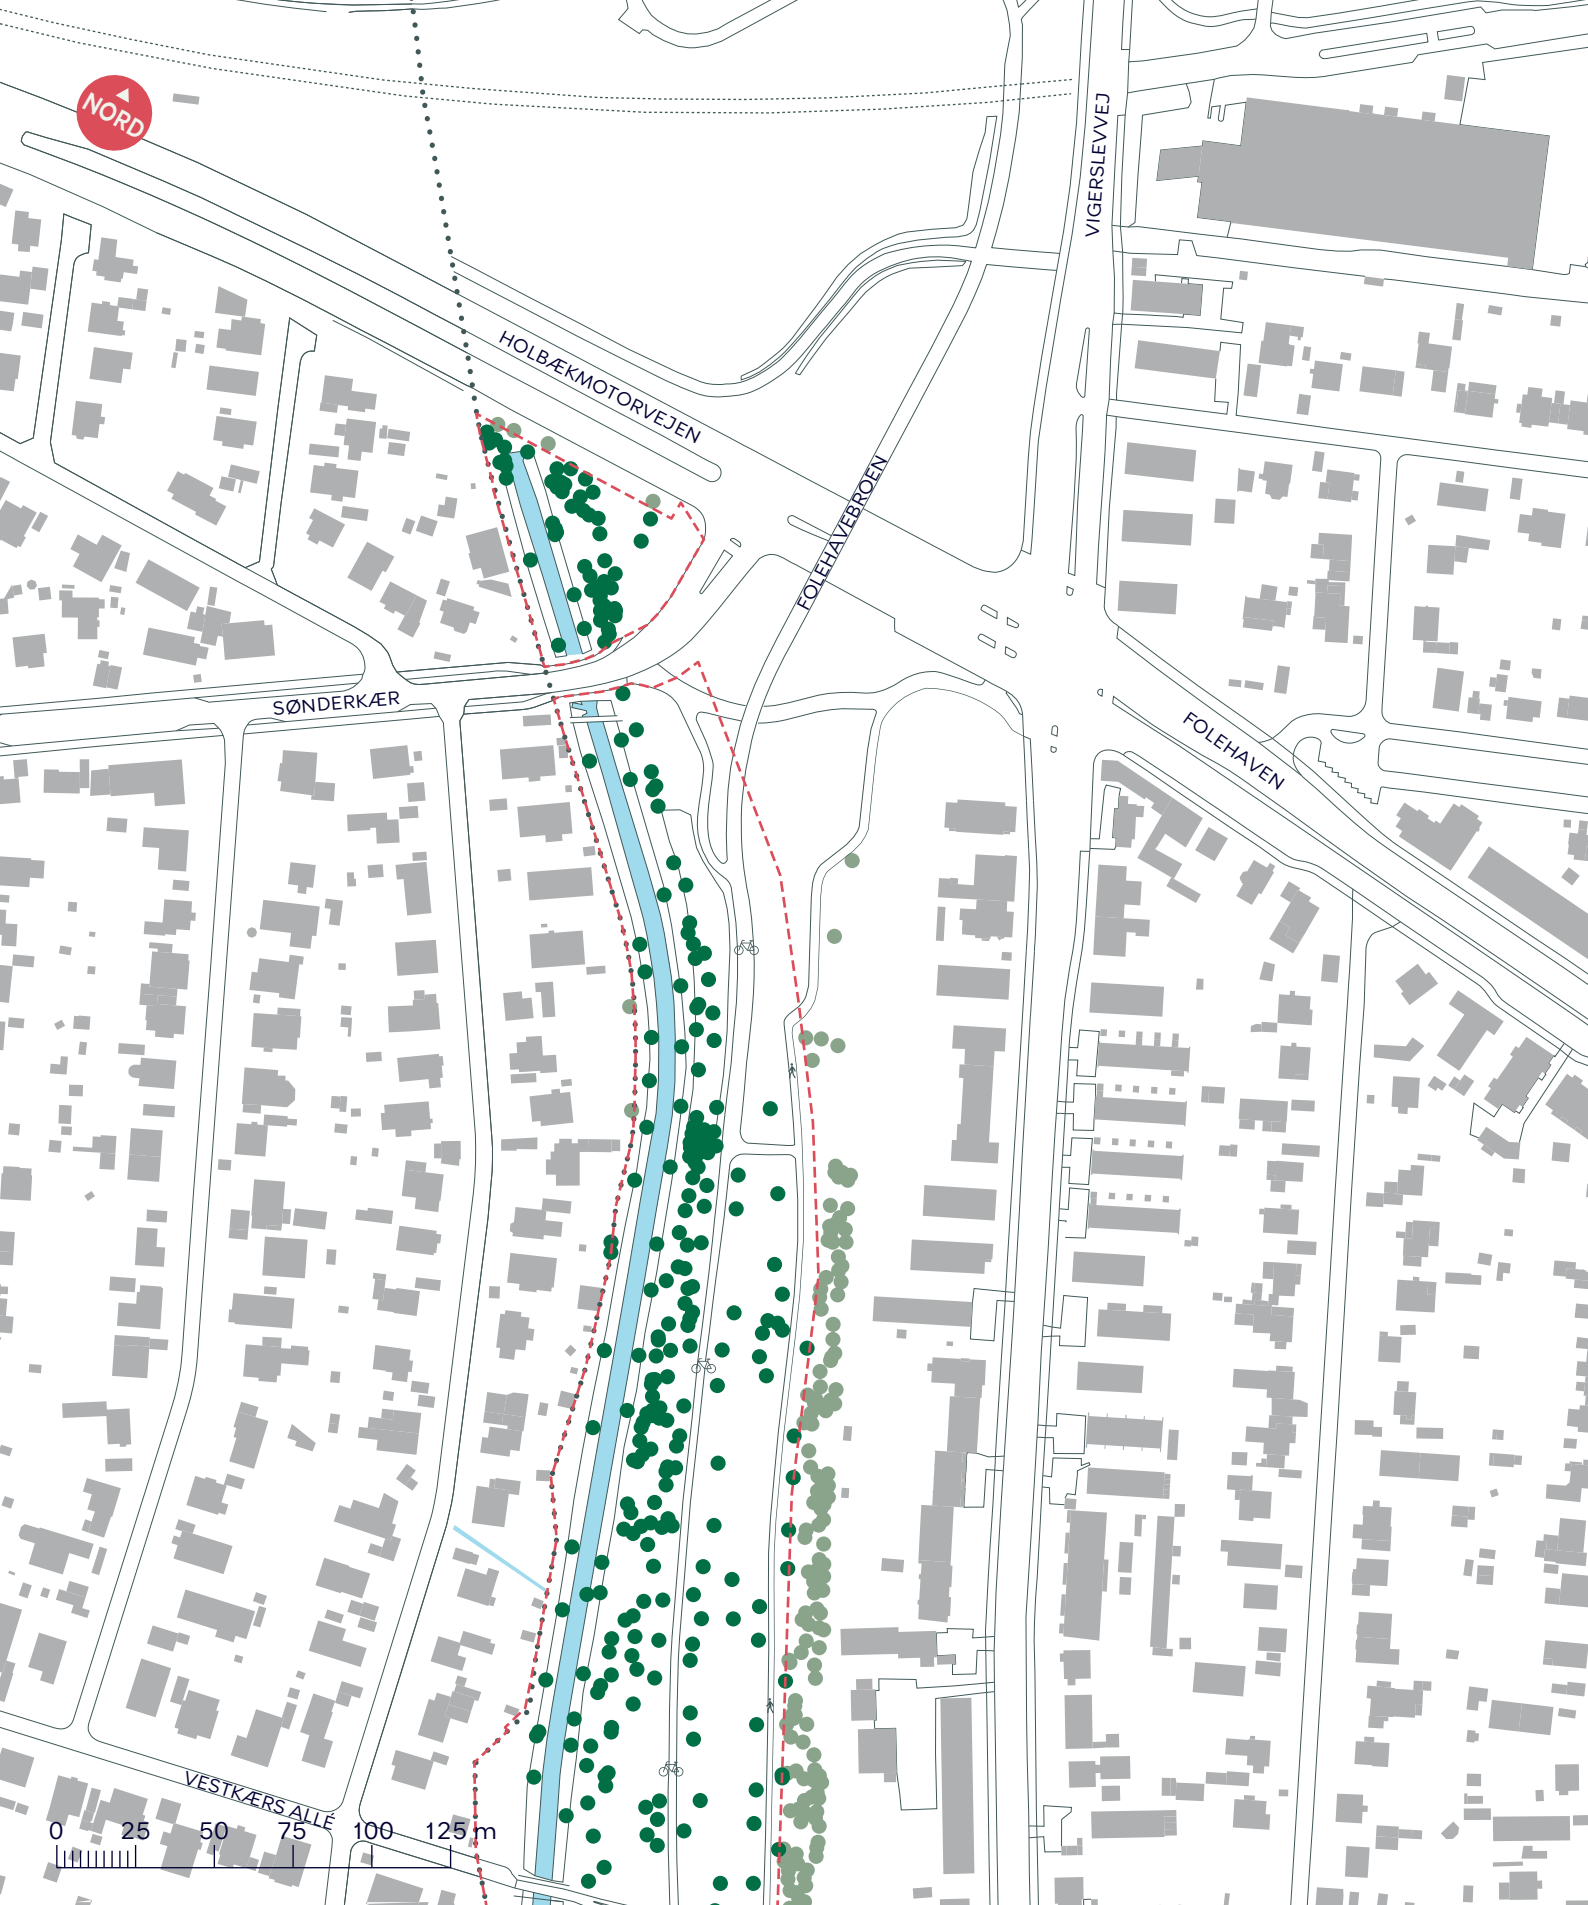

NORD

-  Anlægsområde
-  Kommunegrænse
-  Træ
-  Legeplads
-  Gangsti
-  Cykelsti
-  Gang- og cykelsti

**HARRESTRUP Å**  
 Valby  
 Eksisterende forhold  
**BILAG 3 SAMLET**

HVIDOVREVEJ

HOLMELUNDSVEJ

LANDLYSTVEJ

LANDLYSTVEJ

LYKKEBOVEJ

- - - Anlægsområde
- ..... Kommunegrænse
- Træ
- Gangsti
- Cykelsti

**HARRESTRUP Å**  
Valby  
Eksisterende forhold

**BILAG 3A**

- - - Anlægsområde
- ..... Kommunegrænse
- Træ

-  Legeplads
-  Gangsti
-  Cykelsti

**HARRESTRUP Å**  
 Valby  
 Projektforslag  
**BILAG 3B**

--- Anlægsområde

..... Kommunegrænse

● Træ

🚶 Gangsti

🚲 Cykelsti

**HARRESTRUP Å**

Valby

**HARRESTRUP Å**

Valby

Projektforslag

**BILAG 3D**

--- Anlægsområde

..... Kommunegrænse

● Træ

🚶 Gangsti