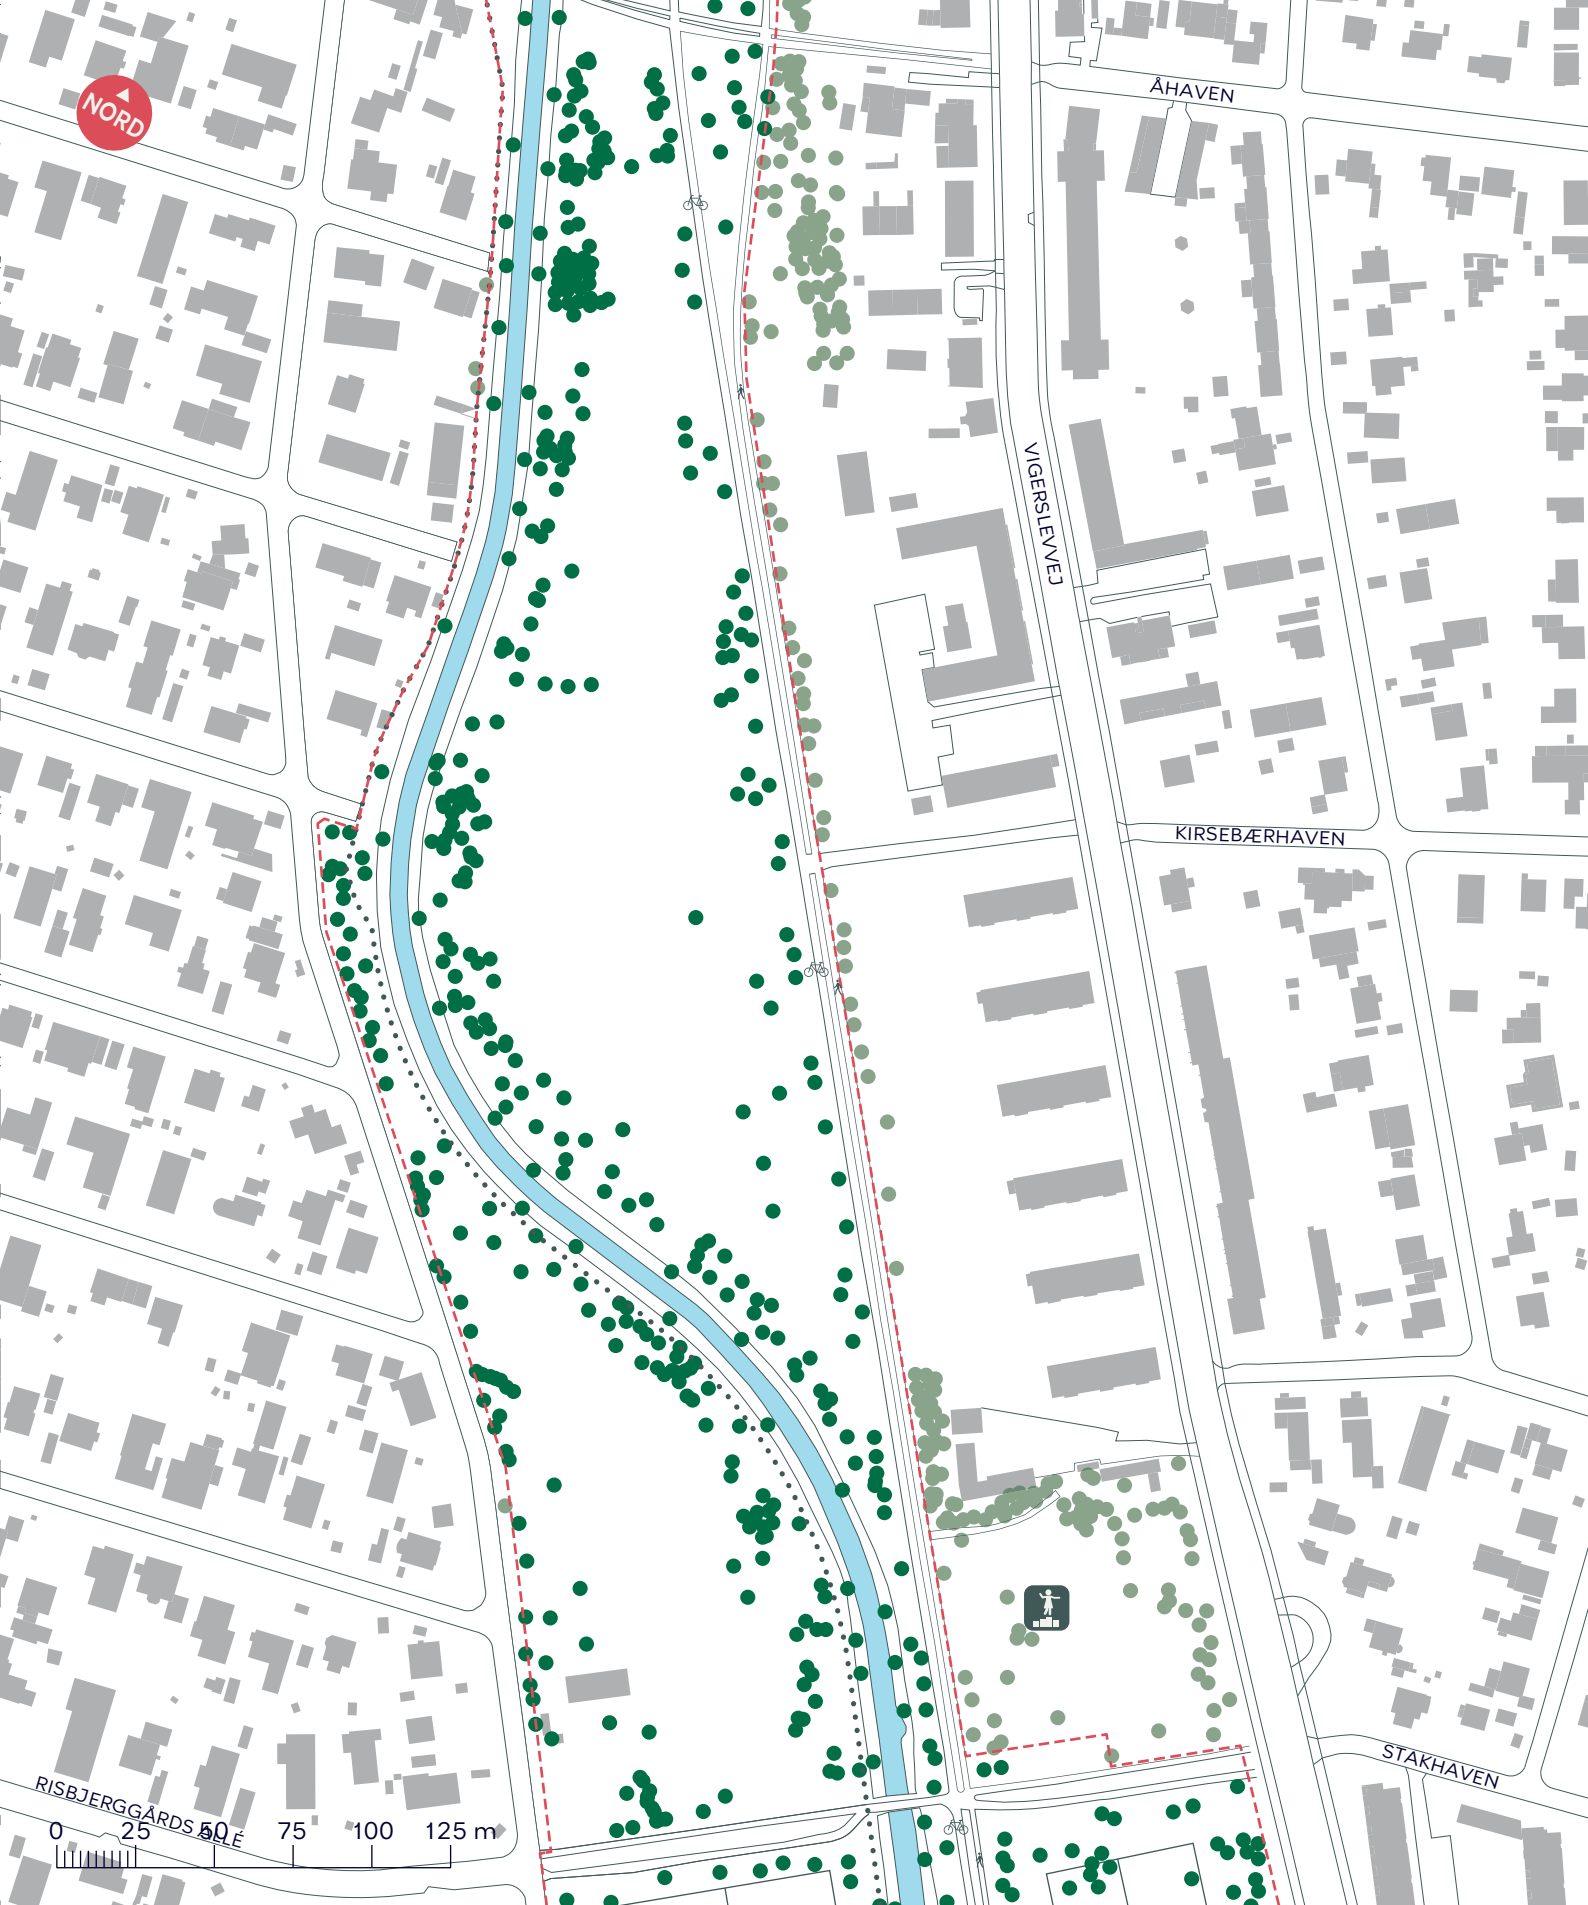

NORD

-  Anlægsområde
-  Kommunegrænse
-  Træ
-  Legeplads
-  Gangsti
-  Cykelsti
-  Gang- og cykelsti

**HARRESTRUP Å**  
 Valby  
 Eksisterende forhold  
**BILAG 3 SAMLET**

HVIDOVREVEJ

HOLMELUNDSVEJ

LANDLYSTVEJ

LANDLYSTVEJ

LYKKEBOVEJ

- - - Anlægsområde
- ..... Kommunegrænse
- Træ
- Gangsti
- Cykelsti

**HARRESTRUP Å**  
Valby  
Eksisterende forhold

**BILAG 3A**

- - - Anlægsområde
- ..... Kommunegrænse
- Træ

-  Legeplads
-  Gangsti
-  Cykelsti

**HARRESTRUP Å**  
 Valby  
 Projektforslag  
**BILAG 3B**

--- Anlægsområde

..... Kommunegrænse

● Træ

🚶 Gangsti

🚲 Cykelsti

**HARRESTRUP Å**

Valby

Eksisterende forhold

**BILAG 3C**

--- Anlægsområde

 Legeplads

..... Kommunegrænse

 Gangsti

 Træ

 Cykelsti