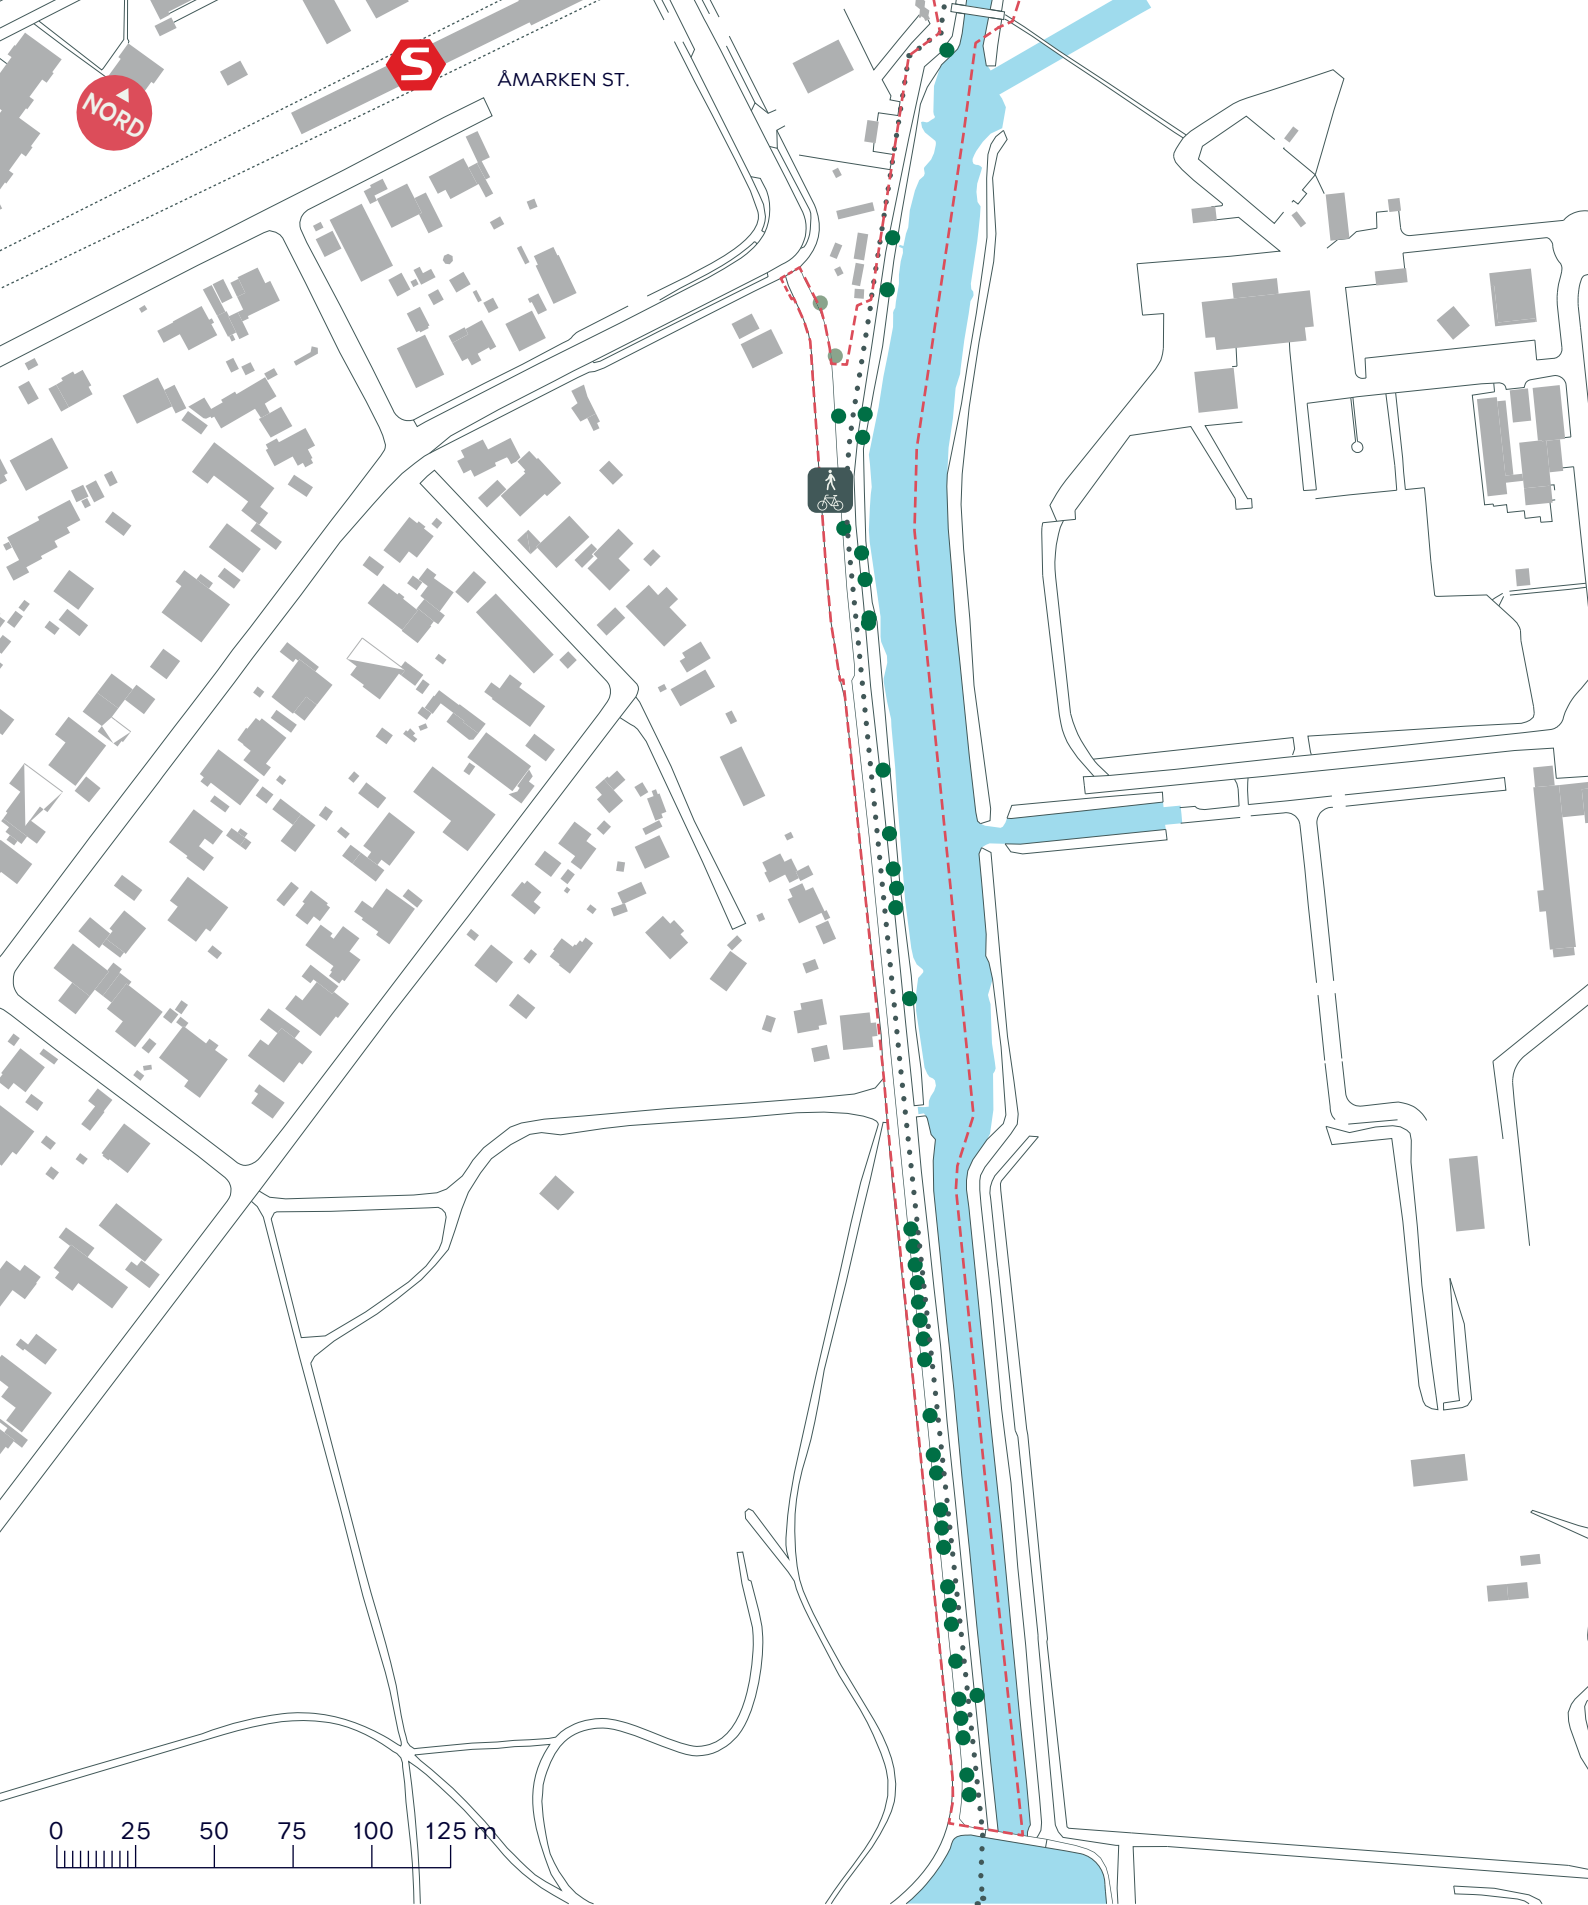

NORD

-  Anlægsområde
-  Kommunegrænse
-  Træ
-  Legeplads
-  Gangsti
-  Cykelsti
-  Gang- og cykelsti

**HARRESTRUP Å**  
 Valby  
 Eksisterende forhold  
**BILAG 3 SAMLET**

HVIDOVREVEJ

HOLMELUNDSVEJ

LANDLYSTVEJ

**HARRESTRUP Å**  
 Valby  
 Projektforslag  
**BILAG 3B**

--- Anlægsområde

..... Kommunegrænse

● Træ

🚶 Gangsti

🚲 Cykelsti

**HARRESTRUP Å**

Valby

**HARRESTRUP Å**

Valby

Projektforslag

**BILAG 3D**

--- Anlægsområde

..... Kommunegrænse

● Træ

🚶 Gangsti

## HARRESTRUP Å

Valby

Eksisterende forhold

**BILAG 3E**

- - - Anlægsområde
- ..... Kommunegrænse

- Træ
- Gang- og cykelsti

**HARRESTRUP Å**  
 Valby  
 Eksisterende forhold

**BILAG 3F**